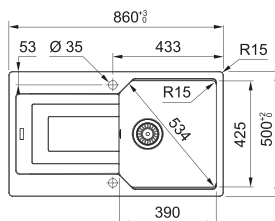

- **Bianco**
  114.0686.753
  cod. **07130144001**
- **Sahara**
  114.0686.754
  cod. **07130144308**

- **Avena**
  114.0686.755
  cod. **07130144305**
- **Oyster**
  114.0686.757
  cod. **07130144320**
- **Stone Grey**
  114.0686.758
  cod. **07130144330**
- **Grigio Ardesia**
  114.0714.171
  cod. **07130144300**
- **Nero**
  114.0686.760
  cod. **07130144335**

NEW