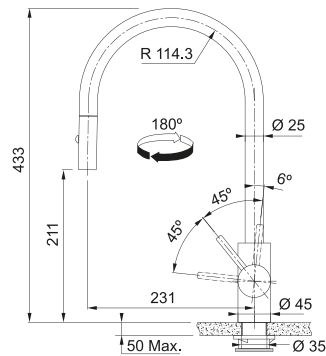

Inox Satinato
115.0590.045
cod. **08715133**

Industrial Black
115.0613.671
cod. **08715134**

MARIS