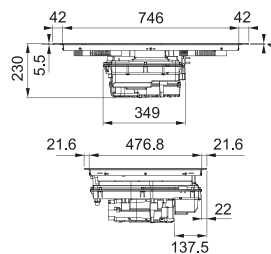

Caratteristiche Piano cottura:

Dimensioni **830x520**
Foro incasso **vedi dima pag.383**
Numero zone **4**
Controllo **4 Sliding Touch Control dedicati ad ogni zona di cottura**
Funzioni Speciali **Mantenimento in caldo**
2 Zone Flexi
Regolazione Progressiva da 1 a 9 + Booster
Potenza per ogni zona di cottura **4x210x190 2100W, Booster 3000W**
Timer fine cottura per singola zona
Regolatore di potenza **2,8kW - 3,5kW - 4,5kW - 7,4kW**
Assorbimento totale **7,4 kW**
Sicurezza Bambini
Nota **Installazione Incasso/filotop**