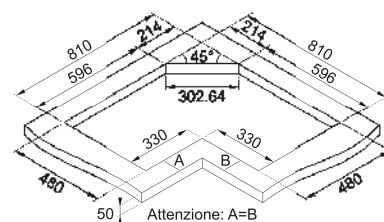

Inox Satinato
106.0204.367
cod. 074881

Dimensioni **830x830/500**
Foro Incasso **Vedi dima**
Profondità Cassetto **50**
Numero Fuochi **4**
Potenza (W) **Semirapido 1750W**
Tripla corona 3800W
Dual 5000W
Griglie in dotazione **Ghisa**

Modello
FHNE COR 4 3G TC XS C

Dima di foratura