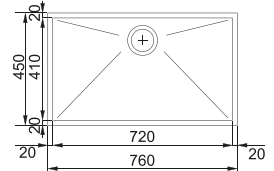

MARIS

Base **90**
Dimensioni **720x410**
Foro Incasso **Vedi dima**
Vasca **720x410x200mm**
Nota **Quote relative alle dimensioni interne della vasca**

Inox
Satinato

PPX 110-72
■ 122.0198.208
cod. **07029077ST**

01 02 03 04 05

MARIS

Base **80**
Dimensioni **520x410**
Foro Incasso **Vedi dima**
Vasca **520x410x200mm**
Nota **Quote relative alle dimensioni interne della vasca**

Inox
Satinato

PPX 110-52
■ 122.0203.471
cod. **07029060ST**

01 02 03 04 05

■ I lavelli in scatola di cartone sono forniti completi di gruppo di scarico e sifone.
Le dime e i libretti istruzioni dei lavelli semifilo-filotop e sottotop sono scaricabili su frankie.it