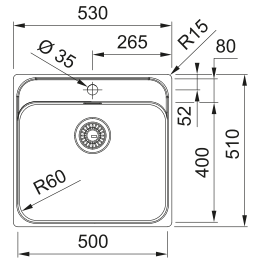

### Accessori

**ALL-IN:**  
vedi pagina 16-19 per dettagli

Base 60  
 Dimensioni **530x510**  
 Foro Incasso **Vedi libretto istruzioni**  
 Vasca **500x400x171mm**

NEW

Inox  
 Satinato

01

SRX 210-50 TL  
 ■ 127.0704.667  
 cod. **07029260** (semifilo)  
 cod. **07029260FT** (filotop)