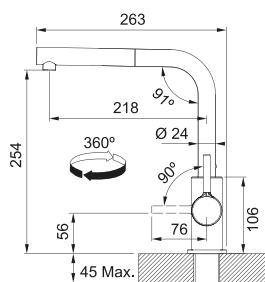

Cromato
115.0712.420
cod. **08715900**

NEW

Modello
Lina L Doccia