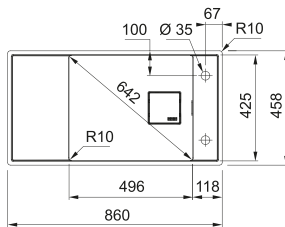

MYTHOS

- 01
- 02
- 03
- 04

Nero
135.0649.483
cod. **07143770335**
(filotop)
cod. **07143771335**
(sottotop)

Base **90**
Dimensioni **860x458**
Foro Incasso **Vedi dima**
Vasca **496x425x195mm**
Nota Il lavello può essere installato
filotop e sottotop

Modello
FSG 211-86

ACCES-
SORIES

Lavelli

MYTHOS

- 01
- 02
- 03
- 04

NOVITÀ
TOTAL BLACK

Black Matt
135.0718.446
cod. **07143770337**
(filotop)
cod. **07143771337**
(sottotop)

Base **90**
Dimensioni **860x458**
Foro Incasso **Vedi dima**
Vasca **496x425x195mm**
Nota Il lavello può essere installato
filotop e sottotop

Modello
FSG 211-86

NEW

ACCES-
SORIES