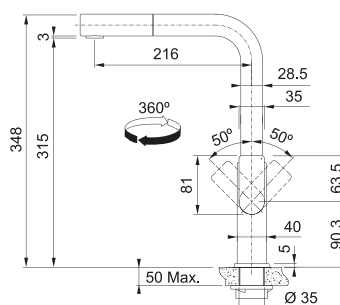

Industrial Black
115.0550.442
cod. **08715616**

Modello
Mythos Doccia

Questi miscelatori sono realizzati interamente in acciaio inox AISI 304.