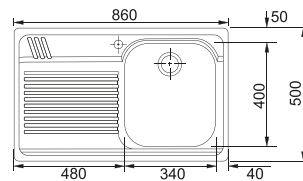

## SMART

Base **45**  
Dimensioni **420x500**  
Foro Incasso **400x480**  
Bordo **Slim**  
Vasca **340x400x205mm**

Inox  
Satinato

AMX 610  
■ 101.0021.601  
cod. **07023440**

Optional

01 03 04

SMART

**Base 45**  
 Dimensioni **860x500**  
 Foro Incasso **840x480**  
 Bordo **Slim**  
 Vasca **340x400x205mm**  
 Nota **TIS System incluso**