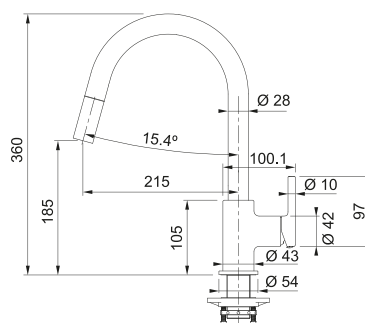

# Lina Colore Doccia

SMART

**Modello**  
Lina Doccia

Base diam. 54mm  
Tipo **Miscelatore monocomando**  
Doccetta **orientabile mono getto**  
Rotazione Canna **150°**  
Escursione Leva Comando **0\_90**  
Flessibili **inox**  
Cartuccia a **dischi ceramici Ø35**  
Portata (3 bar) **lt/min 9,3**