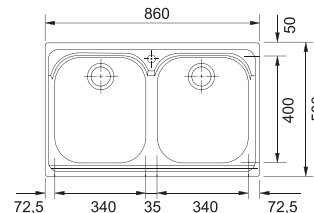

SMART

Base 45
Dimensioni **860x500**
Foro Incasso **840x480**
Bordo **Slim**
Vasca **340x400x205mm**
Nota **TIS System incluso**

Inox Satinato AMX 611
■ 101.0022.375 sx | cod. **07021942**
■ 101.0022.376 dx | cod. **07021941**

Dekor AML 611
■ 101.0022.383 sx | cod. **07041942**
■ 101.0022.384 dx | cod. **07041941**

Microdekor AMT 611
■ 101.0022.448 sx | cod. **07041972**
■ 101.0022.449 dx | cod. **07041971**

01 03 04

SMART

Base 60 (80 se terminale)
Dimensioni **1000x500**
Foro Incasso **980x480**
Bordo **Slim**
Vasca **340x400x205mm / 165x306x155mm**
Nota **TIS System incluso**

Inox Satinato AMX 651
■ 101.0022.379 sx | cod. **07022142**
■ 101.0022.380 dx | cod. **07022141**

Dekor AML 651
■ 101.0022.385 sx | cod. **07042142**
■ 101.0022.386 dx | cod. **07042141**

01 02 03 04

SMART

Base 80 (90 se terminale)
Dimensioni **860x500**
Foro Incasso **840x480**
Bordo **Slim**
Vasca **2x 340x400x205mm**
Nota **TIS System incluso**

Inox Satinato AMX 620
■ 101.0021.587 | cod. **07021940**

Dekor AML 620
■ 101.0021.588 | cod. **07041940**

Microdekor AMT 620
■ 101.0021.605 | cod. **07041970**

01 03 04

SMART

Base 80
Dimensioni **1160x500**
Foro Incasso **1140x480**
Bordo **Slim**
Vasca **2x 340x400x205mm**
Nota **TIS System incluso**

Inox Satinato AMX 621
■ 101.0022.381 sx | cod. **07022242**
■ 101.0022.382 dx | cod. **07022241**

Dekor AML 621
■ 101.0022.387 sx | cod. **07042242**
■ 101.0022.388 dx | cod. **07042241**

Microdekor AMT 621
101.0022.450 sx | cod. **07042272**
101.0022.451 dx | cod. **07042271**

01 03 04

■ I lavelli in scatola di cartone sono forniti completi di gruppo di scarico e sifone.
La dicitura dx indica vasca a destra, sx vasca a sinistra.

Lavelli