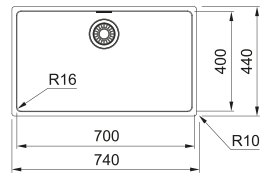

01 02 03

Inox Satinato MRX 210-70
■ 127.0525.285 | cod. **07144065** | **07144065FT**
€ 620 (semifilo) (filotop)

MARIS