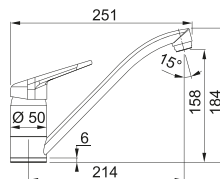

Modello
Novara Plus