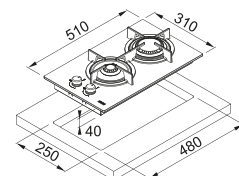

Cristallo Nero
106.0374.278
cod. 074754

Dimensioni **310x510**
Foro Incasso **250x480**
Profondità Cassetto **40**
Numero Fuochi **2**
Potenza (W) **Ausiliario 1000W**
Rapido 3000W
Griglie in dotazione **Ghisa**
Nota **Brucciatori Flat**