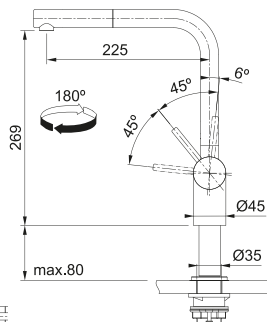

Atlas Neo Doccia

MARIS

Base diam. 45 mm
Tipo **Miscelatore monocomando**
Doccetta **orientabile monogetto**
Rotazione Canna **180°**
Escursione Leva Comando **0_90**
Flessibili **inox**
Cartuccia a **dischi ceramici Ø 35**
Portata (3 bar) lt/min **9,7**
Dotazione **Aeratore Laminare per meno schizzi e minor calcare**

Inox Satinato
115.0521.438
cod. **08715087**

Modello
Atlas Neo
Doccia

MARIS

Base diam. 45 mm
Tipo **Miscelatore monocomando sottofinestra**
Doccetta **orientabile monogetto**
Rotazione Canna **180°**
Escursione Leva Comando **0_90**
Flessibili **inox**
Cartuccia a **dischi ceramici Ø 35**
Portata (3 bar) lt/min **8,2**
Dotazione **Aeratore Laminare per meno schizzi e minor calcare**

Inox Satinato
115.0521.439
cod. **08715085**

Modello
Atlas Neo
Doccia Window

Questi miscelatori sono realizzati interamente in acciaio inox AISI 304.