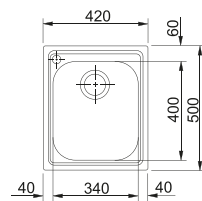

## SMART

Base **45**  
Dimensioni **420x500**  
Foro Incasso **400x480**  
Bordo **Slim**  
Vasca **340x400x205mm**

Inox  
Satinato

AMX 610  
■ 101.0021.601  
cod. **07023440**

Optional

01 03 04

SMART

**Base 45**  
 Dimensioni **860x500**  
 Foro Incasso **840x480**  
 Bordo **Slim**  
 Vasca **340x400x205mm**  
 Nota **TIS System incluso**