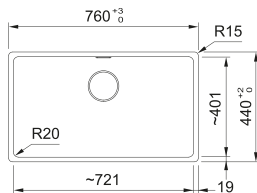

- **Bianco**
  114.0661.654
  cod. **07142286001**
- **Sahara**
  114.0661.655
  cod. **07142286308**
- **Avena**
  114.0661.657
  cod. **07142286305**

- **Alluminio**
  114.0661.653
  cod. **07142286340**
- **Oyster**
  114.0661.656
  cod. **07142286320**
- **Stone Grey**
  114.0661.652
  cod. **07142286330**

NEW

- **Grigio Ardesia**
  114.0714.163
  cod. **07142286300**
- **Nero**
  114.0661.651
  cod. **07142286335**
- **Black Matt**
  114.0661.650
  cod. **07142286337**