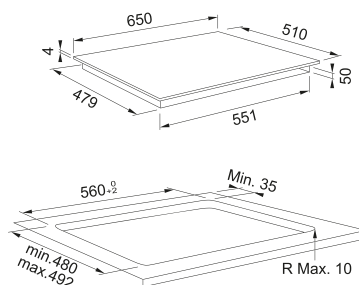

Smart FSM 654 I BK