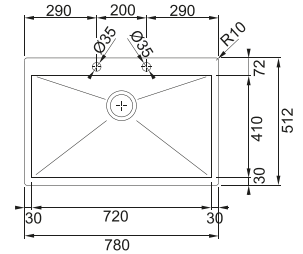

MARIS

Base **80**
Dimensioni **780x512**
Foro Incasso **Vedi dima**
Vasca **720x410x200mm**
Prodotto consigliato **Kit sigillante (112.0067.887) per installazione filotop**
Nota **Versione con banco rubinetteria integrato**

Inox
Satinato

Optional

01 02 03 04 05

PPX 210-78 TL
■ 127.0198.197
cod. **07029077SF (semifilo)**
cod. **07029077 (filotop)**

MARIS

Base **60**
Dimensioni **580x512**
Foro Incasso **Vedi dima**
Vasca **520x410x200mm**
Prodotto consigliato **Kit sigillante (112.0067.887) per installazione filotop**
Nota **Versione con banco rubinetteria integrato**

Inox
Satinato

Optional

01 02 03 04 05

PPX 210-58 TL
■ 127.0203.469
cod. **07029030SF (semifilo)**
cod. **07029030 (filotop)**

■ I lavelli in scatola di cartone sono forniti completi di gruppo di scarico e sifone.
Le dime e i libretti istruzioni dei lavelli semifilo-filotop e sottotop sono scaricabili su franke.it