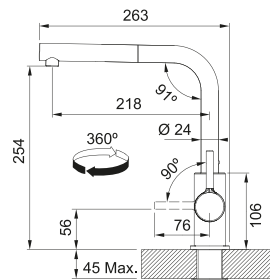

Lina L

Miscelatori

SMART

Base diam. **54 mm**
Tipo **Miscelatore monocomando**
Rotazione Canna **360°**
Escursione Leva Comando **0_90**
Flessibili **inox**
Cartuccia a dischi ceramici **Ø 35**
Portata (3 bar) **lt/min 7,15**

Black Matt
115.0712.435
cod. **08715902**

NEW

Modello
Lina L Doccia

SMART

Base diam. **54 mm**
Tipo **Miscelatore monocomando**
Rotazione Canna **360°**
Escursione Leva Comando **0_90**
Flessibili **inox**
Cartuccia a dischi ceramici **Ø 35**
Portata (3 bar) **lt/min 9,81**

Black Matt
115.0693.393
cod. **08715903**

Modello
Lina L