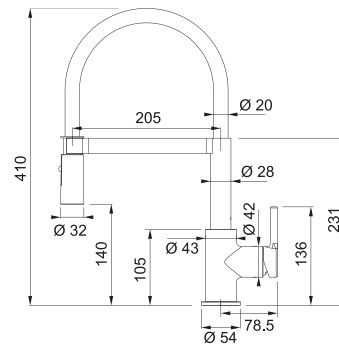

Base diam. 54 mm
Tipo Miscelatore semi-professionale
Doccetta orientabile doppio getto
Rotazione Canna 150°
Escursione Leva Comando 0_90
Cartuccia a dischi ceramici Ø 35
Portata (3 bar) lt/min 9
Flessibili inox

Cromato-Nero
115.0626.085
cod. 08715872

Modello
Lina Semi-Pro