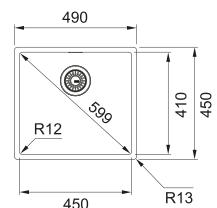

01 02 03 04 05 06

Inox Satinato ■ BXX 210-45/110-45
■ 127.0369.250
cod. **07029233** | **07029233FT** | **07029233ST**
(semifilo) (filotop) (sottotop)

MARIS