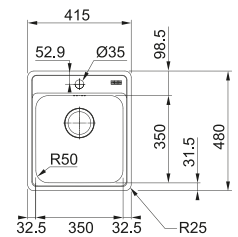

Inox
Satinato

BCX 610-42
■ 101.0693.290
cod. **07028047**

Optional

01