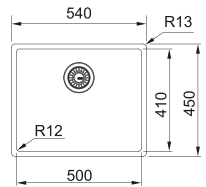

MYTHOS

Base 55
Dimensioni **540X450**
Foro Incasso **Vedi libretto istruzioni**
Vasca **500x410x200mm**
Nota Vasca installabile su top a partire da 12mm.
Installabile anche in versione sottotop (base 60)

Griglia fondo vasca antracite inclusa

NEW

Antracite

BXM 210/110-50
Scarico manuale
127.0672.129 | cod. **07027830** | **07027830FT** | **07027830ST**
€ **1.586** (semifilo) (filotop) (sottotop)
scarico automatico e saltarello push
127.0650.363 | cod. **07027835** | **07027835FT** | **07027835ST**
€ **1.703** (semifilo) (filotop) (sottotop)

MYTHOS

Base 55
Dimensioni **540X450**
Foro Incasso **Vedi libretto istruzioni**
Vasca **500x410x200mm**
Nota Vasca installabile su top a partire da 12mm.
Installabile anche in versione sottotop (base 60)

Griglia fondo vasca copper inclusa

NEW

Copper

BXM 210/110-50
Scarico manuale
127.0674.363 | cod. **07027840** | **07027840FT** | **07027840ST**
€ **1.586** (semifilo) (filotop) (sottotop)
scarico automatico e saltarello push
127.0662.642 | cod. **07027845** | **07027845FT** | **07027845ST**
€ **1.703** (semifilo) (filotop) (sottotop)

MYTHOS

Base 55
Dimensioni **540X450**
Foro Incasso **Vedi libretto istruzioni**
Vasca **500x410x200mm**
Nota Vasca installabile su top a partire da 12mm.
Installabile anche in versione sottotop (base 60)

Griglia fondo vasca gold inclusa

NEW

Gold

BXM 210/110-50
Scarico manuale
127.0674.362 | cod. **07027850** | **07027850FT** | **07027850ST**
€ **1.586** (semifilo) (filotop) (sottotop)
scarico automatico e saltarello push
127.0662.540 | cod. **07027855** | **07027855FT** | **07027855ST**
€ **1.703** (semifilo) (filotop) (sottotop)

Le vasche Mythos Masterpiece vengono fornite di serie con gli accessori (troppopieno, kit scarico e saltarello push dove previsto) nella stessa tonalità. Per creare una combinazione diversa è necessario acquistare gli accessori a parte. Vedi pag. 33