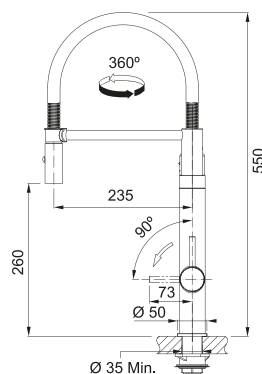

Cromato/Gun Metal
120.0621.230
cod. **08715415**