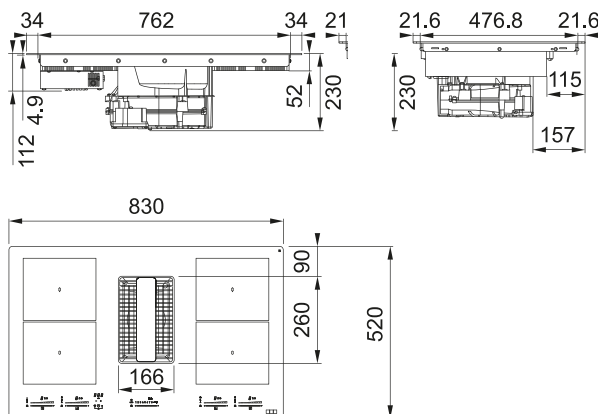

Caratteristiche Piano cottura:

Dimensioni **830x520**
Foro incasso **vedi dima pag. 383**
Numero zone **4**
Controllo **4 Sliding Touch Control dedicati ad ogni zona di cottura**
Funzioni Speciali **Scongelamento e Mantenimento in caldo**
2 Zone Flexi
Regolazione Progressiva da 1 a 9 + Booster
Potenza per ogni zona di cottura **4x 230x210 2100W, Booster : 3700W**
Timer fine cottura per singola zona
Assorbimento totale **7,4 kW**
Sicurezza Bambini
Nota **Installazione Incasso/filotop**