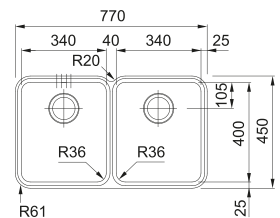

Inox
Satinato

ANX 120
■ 122.0536.341
cod. **07024465**

Optional

Optional

Optional

Optional

01 02 03

■ I lavelli in scatola di cartone sono forniti completi di gruppo di scarico, sifone non incluso.
Le dime e i libretti istruzioni dei lavelli semifilo-filotop e sottotop sono scaricabili su franket.it