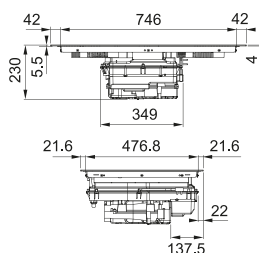

Modello
FMA 8391R HI

Nero / Inox
340.0705.336
cod. **074562F90E**
cod. **074562F90EFT**
(filotop)
(Versione filtrante)