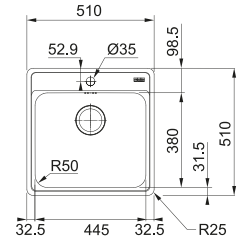

SMART

Base 80
Dimensioni **810X510**
Foro Incasso **788X488**
Bordo **Standard**
Vasca **745x445x200mm**

Inox
Satinato

BCX 610-81
■ 101.0693.352
cod. **07028041**

Optional

01

SMART

Base 50
Dimensioni **510X510**
Foro Incasso **488X488**
Bordo **Standard**
Vasca **445x380x200mm**

Inox
Satinato

BCX 610-51
■ 101.0693.351
cod. **07028044**

Optional

01

SMART

Base 40
Dimensioni **415X480**
Foro Incasso **393X458**
Bordo **Standard**
Vasca **350x350x180mm**

Inox
Satinato

BCX 610-42
■ 101.0693.290
cod. **07028047**

Optional

01