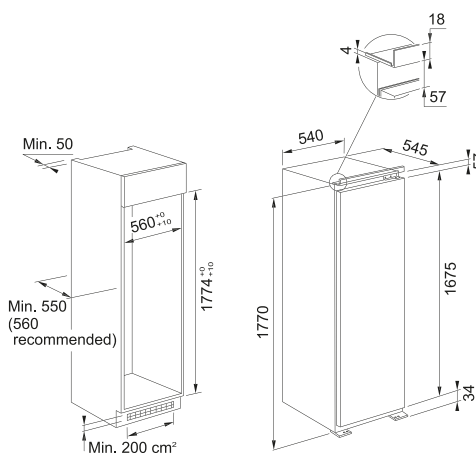

Frigoriferi Incasso

MYTHOS

Tipo Frigorifero monoporta ventilato

Classe Energetica (NEL) E

Controllo **Elettronico**

Funzione **Holiday e Fast Cool**

Capacità Netta Frigorifero **314 lt**

Ripiani **4**

Cassetti Fresh Zone **2**

Porte **Reversibili**

Numero portabottiglie **1 cromato**

Numero Contenitori portauova **1x6**

Dimensioni (LxAxP) **54 x 177 x 54,5 cm**

Direct Cooling Technology **Ventola**

NEW

Modello
FSDR 330 V NE E
118.0696.718
cod. **077047F60**

MYTHOS

Tipo Freezer monoporta No Frost

Classe Energetica (NEL) E

Controllo **Elettronico**

Funzione **Fast Freeze e Eco**

Capacità Netta Congelatore **209 lt**

Cassetti **8**

Porte **Reversibili**

Capacità di congelamento **22kg/24h**

Dimensioni (LxAxP) **54 x 177 x 54,5 cm**

Scongelamento **No Frost**

NEW

Modello
FSDF 330 NF NE E
118.0696.720
cod. **077047F61**

Lavastoviglie
Frigoriferi