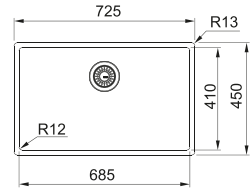

MYTHOS

Base 80
Dimensioni 725X450
Foro Incasso Vedi libretto istruzioni
Vasca 685x410x200mm
Nota Vasca installabile su top a partire da 12mm.
Installabile anche in versione sottotop (base 80)
Griglia fondo vasca antracite inclusa

NEW

Antracite BXM 210/110-68
Scarico manuale
127.0674.440 | cod. **07027800** | **07027800FT** | **07027800ST**
€ 1.938 (semifilo) (filotop) (sottotop)

Scarico automatico e saltarello push
127.0674.440 | cod. **07027805** | **07027805FT** | **07027805ST**
€ 2.056 (semifilo) (filotop) (sottotop)

MYTHOS

Base 80
Dimensioni 725X450
Foro Incasso Vedi libretto istruzioni
Vasca 685x410x200mm
Nota Vasca installabile su top a partire da 12mm.
Installabile anche in versione sottotop (base 80)
Griglia fondo vasca copper inclusa

NEW

Copper BXM 210/110-68
Scarico manuale
127.0674.535 | cod. **07027810** | **07027810FT** | **07027810ST**
€ 1.938 (semifilo) (filotop) (sottotop)

scarico automatico e saltarello push
127.0662.644 | cod. **07027815** | **07027815FT** | **07027815ST**
€ 2.056 (semifilo) (filotop) (sottotop)

MYTHOS

Base 80
Dimensioni 725X450
Foro Incasso Vedi libretto istruzioni
Vasca 685x410x200mm
Nota Vasca installabile su top a partire da 12mm.
Installabile anche in versione sottotop (base 80)
Griglia fondo vasca gold inclusa

NEW

Gold BXM 210/110-68
Scarico manuale
127.0674.533 | cod. **07027820** | **07027820FT** | **07027820ST**
€ 1.938 (semifilo) (filotop) (sottotop)

scarico automatico e saltarello push
127.0662.643 | cod. **07027825** | **07027825FT** | **07027825ST**
€ 2.056 (semifilo) (filotop) (sottotop)

Le vasche Mythos Masterpiece vengono fornite di serie con gli accessori (troppopieno, kit scarico e saltarello push dove previsto) nella stessa tonalità. Per creare una combinazione diversa è necessario acquistare gli accessori a parte. Vedi pag. 33