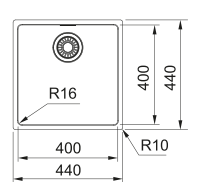

01 02 03

Inox Satinato MRX 210-40
■ 127.0525.223 | cod. **07144045** | **07144045FT**
€ 485 (semifilo) (filotop)

MARIS