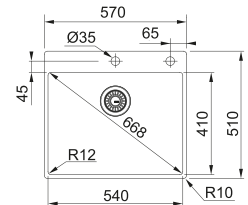

01 02 03 04 05 06

Base 60

Dimensioni 570X510

Foro Incasso Vedi libretto istruzioni

Vasca 540x410x200mm

Nota Vasca installabile su top a partire da 12mm

MARIS

Inox  
Satinato