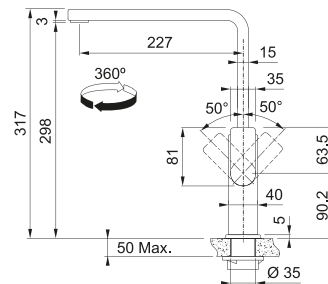

Mythos

Miscelatori Inox

MYTHOS

Base diam. 40 mm
Tipo **Miscelatore monocomando**
Rotazione Canna **360°**
Escursione Leva Comando **50_50**
Flessibili **inox**
Cartuccia a dischi ceramici **Ø 35**
Portata (3 bar) **lt/min 13**
Dotazione **Aeratore Laminare per meno schizzi e minor calcare**

Inox Satinato
115.0547.852
cod. **08715610**

Modello
Mythos

MYTHOS

Base diam. 40 mm
Tipo **Miscelatore monocomando**
Rotazione Canna **360°**
Escursione Leva Comando **50_50**
Flessibili **inox**
Cartuccia a dischi ceramici **Ø 35**
Portata (3 bar) **lt/min 13**
Dotazione **Aeratore Laminare per meno schizzi e minor calcare**

Industrial Black
115.0550.441
cod. **08715611**

PVD

Modello
Mythos

AISI
304

Questi miscelatori sono realizzati interamente in acciaio inox AISI 304.