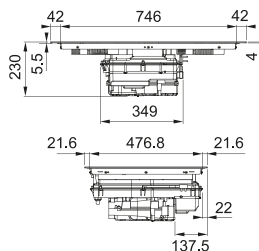

Modello
FMA 8381R HI

Nero
340.0705.337
cod. **074562F90G**
cod. **074562F90GFT**
(filotop)
(Versione filtrante)