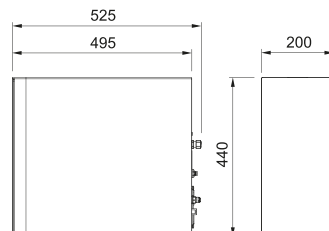

Boiler:

Capacità 4 lt
Classe energetica A
Potenza 1725 W
Modalità stand by max 14 W
Tempo di riscaldamento (100° C) 15 minuti *

Chiller / Gasatore:

Capacità Chiller 2,2 lt
Capacità Chiller + Gasatore 2,8 lt
Tempo di raffreddamento (20° C a 10° C) 8 minuti *

Materiali di consumo:

Ricambio Filtro Pro M Connect 150.0717.797
Kit Disinfezione 112.0699.241

Trattamento acqua