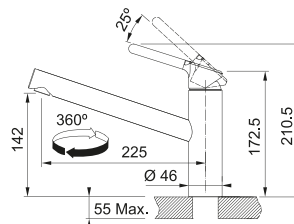

Modello  
Orbit Doccia

SMART

Base diam. 50mm  
 Tipo **Miscelatore monocomando**  
 Rotazione Canna **120°**  
 Escursione Leva Comando **0\_90**  
 Flessibili **inox**  
 Cartuccia a dischi **ceramici Ø35**  
 Portata (3 bar) **lt/min 11,9**  
 Dotazione **Aeratore Laminare per meno schizzi e minor calcare**  
 Nota **Risparmio idrico : Doppio scatto per regolazione flusso acqua**  
**Leva Eco : erogazione acqua calda solo a rotazione della leva**