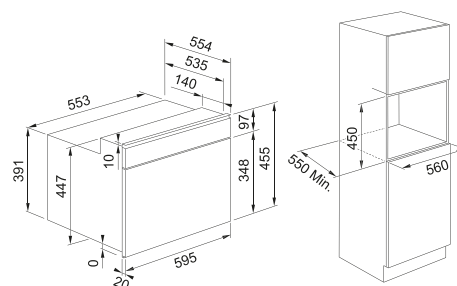

Inox Satinato
131.0606.104
cod. **073060F38**

Modello
FMA 45 MW XS