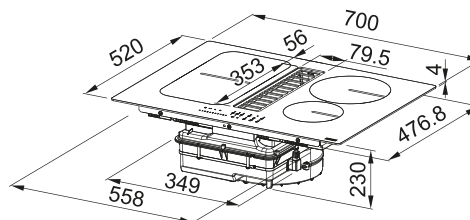

Caratteristiche Piano cottura:

Dimensioni **700x520**
Foro incasso **vedi dima pag. 383**
Numero zone **4**
Controllo **1 Sliding Touch Control**
Funzioni Speciali **Mantenimento in caldo**
1 Zona Flexi
Regolazione Progressiva da 1 a 9 + Booster
Potenza per ogni zona di cottura
2x 210x190 2100W, Booster : 3000W
1x R200 2300W, Booster : 3000W
(Zona Bridge 3700W)
1x Ø 145 1400W, Booster: 1850 W
Regolatore di potenza **2,8kW - 3,5 kW - 4,5kW - 7,4kW**
Timer **fine cottura per singola zona**
Assorbimento totale **7,4 kW**
Sicurezza Bambini
Nota **Installazione Incasso/filotop**

Nota: per l'installazione del piano Smart 2gether, è necessario acquistare uno dei seguenti kit di aspirazione (vedi dettagli pag. 271)

Kit versione aspirante
112.0539.569
cod. **08760146**

Kit filtrante posteriore
112.0679.887
cod. **08760145B**

Piani induzione