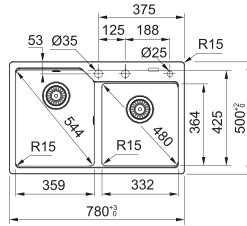

Base 80
Dimensioni **780x500**
Foro Incasso **760x480**
Vasca **359x425x220mm / 332x364x200mm**

Black Matt
114.0718.498
cod. **07130142337**

NEW

Modello
UBG 620-78

Optional