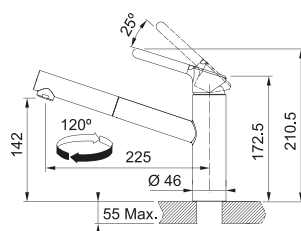

# Orbit Doccia

SMART

Base diam. 50mm  
 Tipo **Miscelatore monocomando**  
 Doccetta **orientabile mono getto**  
 Rotazione Canna **120°**  
 Escursione Leva Comando **0\_90**  
 Flessibili **inox**  
 Cartuccia a **dischi ceramici Ø35**  
 Portata (3 bar) **lt/min 9,9**  
 Dotazione **Aeratore Laminare** per meno schizzi e minor calcare  
 Nota **Risparmio idrico** : Doppio scatto per regolazione flusso acqua  
**Leva Eco** : erogazione acqua calda solo a rotazione della leva