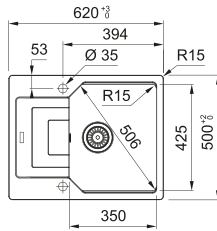

- **Bianco**
  114.0686.744
  cod. **07130146001**
- **Sahara**
  114.0686.740
  cod. **07130146308**

- **Avena**
  114.0686.741
  cod. **07130146305**
- **Oyster**
  114.0686.743
  cod. **07130146320**
- **Stone Grey**
  114.0686.745
  cod. **07130146330**
- **Grigio Ardesia**
  114.0714.169
  cod. **07130146300**
- **Nero**
  114.0686.742
  cod. **07130146335**

NEW

Lavelli

MARIS

- 01
- 02
- 03
- 04