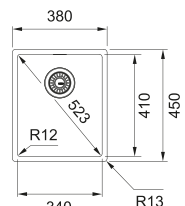

01 02 03 04 05 06

Inox Satinato ■ BXX 210-34/110-34
■ 127.0369.056
cod. **07029218** | **07029218FT** | **07029218ST**
(semifilo) (filotop) (sottotop)

■ I lavelli in scatola di cartone sono forniti completi di gruppo di scarico.
Le dime e i libretti istruzioni dei lavelli semifilo-filotop e sottotop sono scaricabili su franke.it