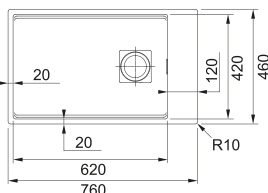

NEW

NEW

- 01
- 02
- 03

Modello  
KNG 110-62

Base 80  
Dimensioni **620x420**  
Foro Incasso **Vedi dima**  
Vasca **620x420x200 mm**  
Nota **Quote relative alle**  
**dimensioni interne della**  
**vasca**