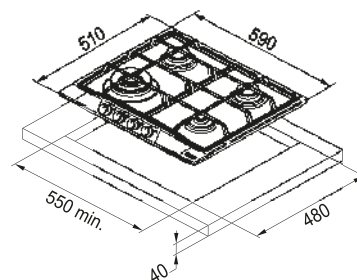

**Nero**  
106.0696.856  
cod. **075067F7M**

**Black Matt**  
106.0691.511  
cod. **075067F7N**

Dimensioni **590x510**  
Foro Incasso **550x480**  
Profondità Cassetto **40**  
Numero fuochi **4**  
Potenza (W) **Ausiliario 1000W**  
**Semirapido 2 x 1750W**  
**Tripla Corona 3800W**  
Griglie in dotazione Ghisa