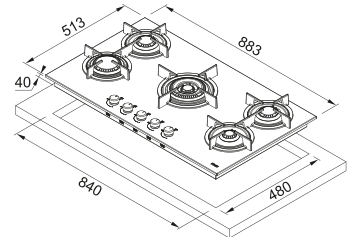

Modello  
FHCR 1204 3G TC HEXA C

MYTHOS

Inox Satinato  
106.0496.077  
cod. 075100F6P

Dimensioni **883x513**  
Foro Incasso **840x480**  
Profondità Cassetto **40**  
Numero Fuochi **5**  
Potenza (W) **Ausiliario 1000W**  
**Semirapido 2x 1750W**  
**Rapido 3000W**  
**Doppia Corona 4000W**  
Griglie in dotazione **Ghisa**  
Nota **Speciale** finitura **Easy Clean**  
**Brucciatori Flat**