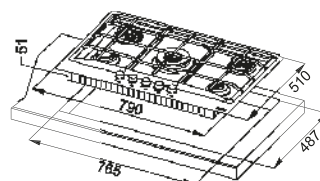

Inox Satinato
106.0049.039
cod. 075084F5R

Dimensioni **790x510**
Foro Incasso **765x487**
Profondità Cassetto **51**
Numero fuochi **5**
Potenza (W) **Ausiliario 1000W**
Semirapido doppia corona chef 2x2500W
Semirapido 2000W
Tripla Corona 3800W
Griglie in dotazione Ghisa
Bordo **Slim**