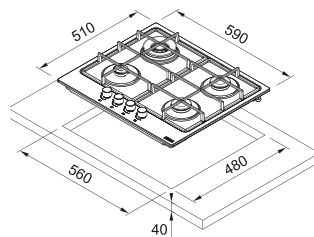

Inox Satinato
106.0554.390
cod. **075065F61**

Dimensioni **590x510**
Foro Incasso **560x480**
Profondità Cassetto **40**
Numero Fuochi **4**
Potenza (W) **Ausiliario 1000W**
Semirapido 2x1750W
Doppia Corona 3000W
Griglie in dotazione **Ghisa**