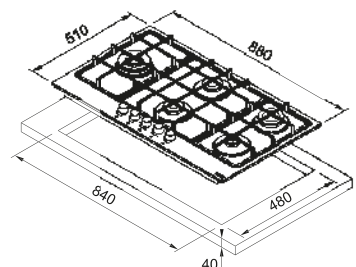

Inox Satinato
106.0554.317
cod. **075094F51**

Dimensioni **880x510**
Foro Incasso **840x480**
Profondità Cassetto **40**
Numero Fuochi **5**
Potenza (W) **Ausiliario 1000W**
Semirapido 2x1750W
Rapido 3000W
Doppia Corona 3300W