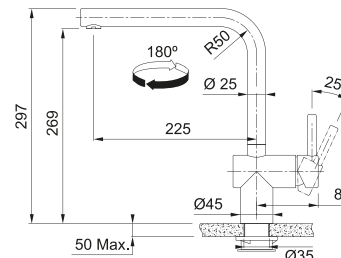

Industrial Black
115.0625.525
cod. **08715441**

Modello
Atlas Neo Sensor

AISI
304

Questi miscelatori sono realizzati interamente in acciaio inox AISI 304.

* il primo valore si riferisce al funzionamento meccanico del miscelatore, il secondo a quello elettronico.