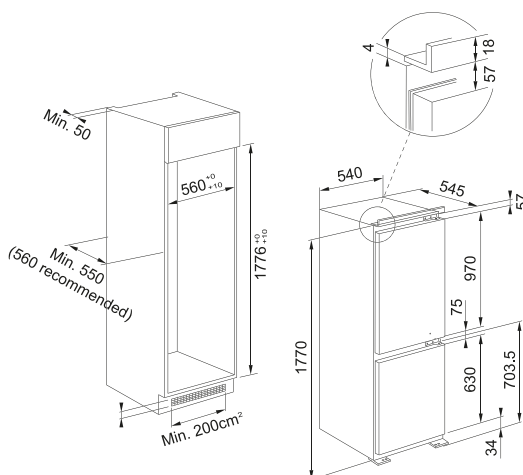

Modello
FCB 320 NE E
118.0696.717
cod. **077040F51**

Tipo **Frigorifero combinato**
Classe Energetica (NEL) **E**
Controllo **Elettronico**
Capacità Netta Frigorifero **194 lt**
Capacità Netta Congelatore **79 lt**
Ripiani **4**
Cassetti Fresh Zone **1**
Cassetti Congelatore **3**
Porte **Reversibili**
Numero Contenitori portauova **1x6**
Capacità di congelamento **4kg/24h**
Dimensioni (LxAxP) **54 x 177 x 54,5 cm**
Tecnologia **Easy Frost**