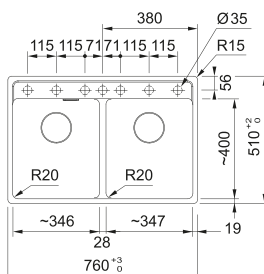

Black Matt
114.0661.674
cod. **07142280337**