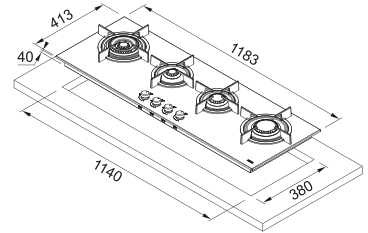

Modello  
FHCR 1204 3G TC HEXA C

MYTHOS

Inox Satinato  
106.0496.077  
cod. 075100F6P

Dimensioni **883x513**  
Foro Incasso **840x480**  
Profondità Cassetto **40**  
Numero Fuochi **5**  
Potenza (W) **Ausiliario 1000W**  
**Semirapido 2x 1750W**  
**Rapido 3000W**  
**Doppia Corona 4000W**  
Griglie in dotazione **Ghisa**  
Nota **Speciale** finitura **Easy Clean**  
**Brucciatori Flat**