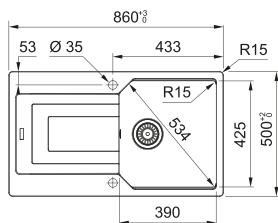

MARIS

01

02

03

Base 45
Dimensioni 620x500
Foro Incasso 600x480
Vasca 350x425x220 mm

Black Matt
114.0718.495
cod. 07130146337

NEW

Modello
UBG 611-62

Optional

Levelli

MARIS

01

02

03

Base 45
Dimensioni 780x500
Foro Incasso 760x480
Vasca 350x425x220 mm

Black Matt
114.0718.496
cod. 07130141337

NEW

Modello
UBG 611-78

Optional

MARIS

01

02

03

Base 50
Dimensioni 860x500
Foro Incasso 840x480
Vasca 390x425x220 mm

Black Matt
114.0718.497
cod. 07130144337

NEW

Modello
UBG 611-86

Optional