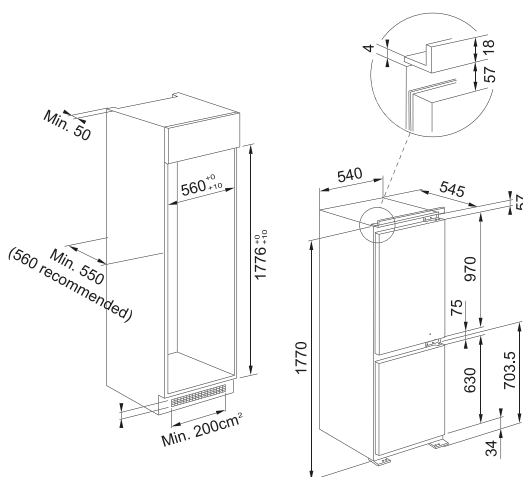

Modello
FCB 320 V NE E
118.0606.722
cod. **077040F57**

Tipo **Frigorifero combinato ventilato**
Classe Energetica (NEL) **E**
Controllo **Elettronico**
Capacità Netta Frigorifero **194 lt**
Capacità Netta Congelatore **79 lt**
Ripiani **3**
Cassetti Fresh Zone **1**
Cassetti Congelatore **3**
Porte **Reversibili**
Numero portabottiglie **1 cromato**
Numero Contenitori portauova **1x6**
Capacità di congelamento **3,5kg/24h**
Dimensioni (LxAxP) **54 x 177 x 54,5 cm**
Direct Cooling Technology **Ventola**
Tecnologia **Easy Frost**