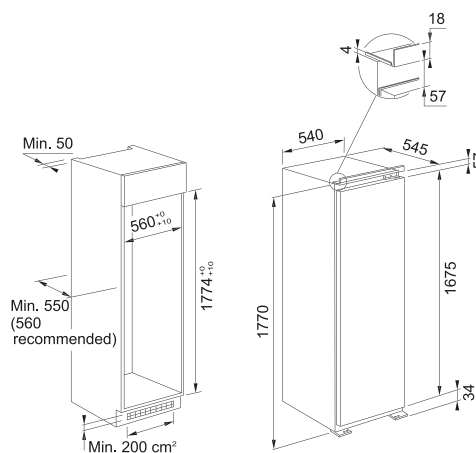

Dimensioni (LxAxP) **54 x 177 x 54,5 cm**

Scongelamento **No Frost**

NEW

**Modello**  
FSDF 330 NF NE E  
118.0696.720  
cod. **077047F61**

Lavastoviglie  
Frigoriferi