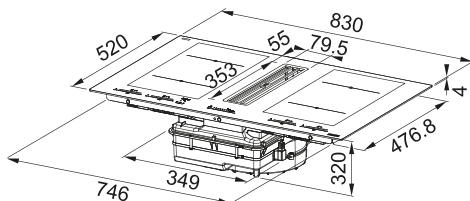

Potenza regolabile
da 2,8 a 7,4 kW

NEW

Modello
FMA 8391 HI

Nero / Inox
340.0705.227
cod. **074562F90D**
cod. **074562F90DFT**
(filotop)
(Versione aspirante)