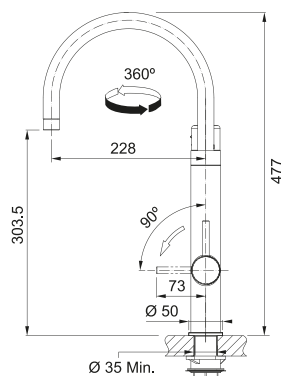

Base diam. 50 mm
Tipo **Miscelatore monocomando**
Rotazione Canna **360°**
Escursione Leva Comando **0_90**
Flessibili **inox**
Cartuccia a dischi ceramici **Ø 35**
*Portata (3 bar) lt/min **12,5/3,5**
Nota **Sistema Vital Capsule (filtrazione acqua) integrato**