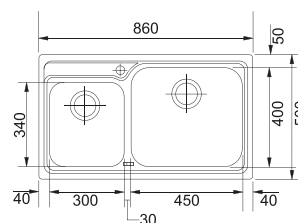

Optional

01 02 03

Lavelli

SMART

Base **90**  
Dimensioni **860x500**  
Foro Incasso **840x480**  
Bordo **Slim**  
Vasca **450x400x205mm /**  
**300x340x185mm**  
Nota **TIS System incluso**

Inox  
Satinato