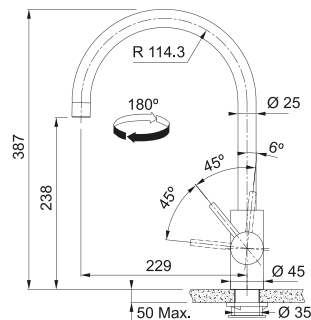

Inox Satinato
115.0590.044
cod. **08715131**

Industrial Black
115.0613.590
cod. **08715132**

AISI
304

Questi miscelatori sono realizzati interamente in acciaio inox AISI 304.