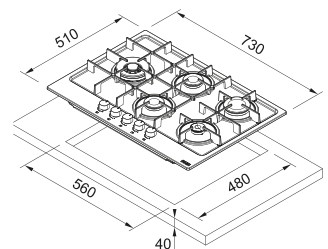

Avena
106.0554.411
cod. **075470B305**

Dimensioni **730x510**
Foro Incasso **560x480**
Profondità Cassetto **40**
Numero Fuochi **5**
Potenza (W) **Ausiliario 1000W**
Semirapido 2x1750W
Rapido 3000W
Doppia Corona 3300W
Griglie in dotazione **Ghisa**