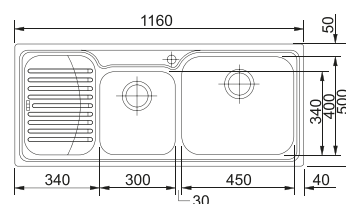

Inox
Satinato

GAX 621
■ 101.0017.506 sx | cod. **07022262**
■ 101.0017.504 dx | cod. **07022261**

Optional

01 02 03

■ I lavelli in scatola di cartone sono forniti completi di gruppo di scarico e sifone.
La dicitura dx indica vasca a destra, sx vasca a sinistra.