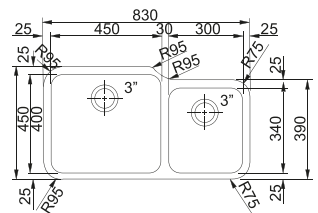

Inox
Satinato

GAX 120
■ 122.0021.447
cod. **07024420**

Optional

Optional

Optional

Optional

01

■ I lavelli in scatola di cartone sono forniti completi di gruppo di scarico, sifone non incluso.
Le dime e i libretti istruzioni dei lavelli semifilo-filotop e sottotop sono scaricabili su franke.it