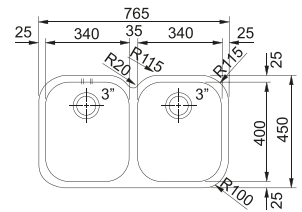

SMART

Base 80
Dimensioni **530x400**
Foro Incasso **Vedi dima**
Vasca **340x400x190mm / 165x306x130mm**
Nota **Quote relative alle dimensioni interne del livello**

Inox
Satinato

AMX 160
■ 122.0021.448
cod. **07024405**

Optional

Optional

Optional

Optional

01

SMART

Base 90
Dimensioni **715x400**
Foro Incasso **Vedi dima**
Vasca **2x 340x400x190mm**
Nota **Quote relative alle dimensioni interne del livello**

Inox
Satinato

AMX 120
■ 122.0021.446
cod. **07024410**

Optional

Optional

Optional

Optional

01

SMART

Base 90
Dimensioni **780x400**
Foro Incasso **Vedi dima**
Vasca **450x400x190mm / 300x340x170mm**
Nota **Quote relative alle dimensioni interne del livello**

Inox
Satinato

GAX 120
■ 122.0021.447
cod. **07024420**

Optional

Optional

Optional

Optional

01

■ I lavelli in scatola di cartone sono forniti completi di gruppo di scarico, sifone non incluso.
Le dime e i libretti istruzioni dei lavelli semifilo-filotop e sottotop sono scaricabili su franke.it