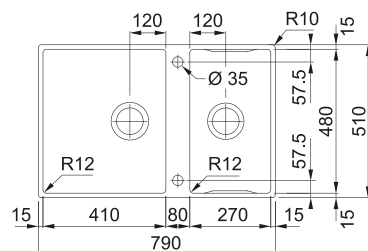

Lavelli

Accessori inclusi sulla serie Box Center BWX 220-54-27 e BWX 220-41-27

MARIS