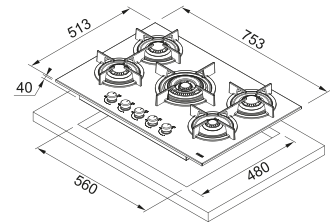

Inox Satinato
106.0496.076
cod. 075083F6J

Dimensioni **753x513**
Foro Incasso **560x480**
Profondità Cassetto **40**
Numero Fuochi **5**
Potenza (W) **Ausiliario 1000W**
Semirapido 1750W
Semirapido 2x 1900W
Doppia Corona 4000W
Griglie in dotazione **Ghisa**
Nota **Speciale** finitura **Easy Clean**
Brucciatori Flat