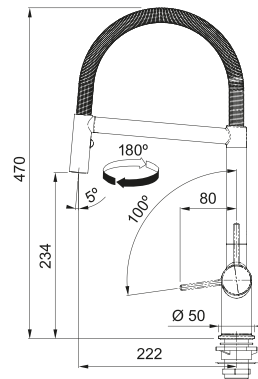

Base diam. 50 mm
Tipo **Miscelatore semi-professionale**
Doccetta orientabile doppio getto
Rotazione Canna 180°
Escursione Leva Comando 0_100
Flessibili inox
Cartuccia a dischi ceramici Ø 35
Portata (3 bar) lt/min 7,5
Dotazione **Aeratore laminare per meno schizzi e minor calcare**
Nota **Risparmio idrico: doppio scatto per regolazione flusso acqua**
Energy saving: impostazione flusso acqua calda

Black Matt
115.0653.409
cod. **08715920**

Modello
Active Semi-pro