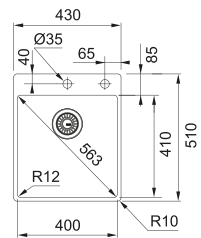

■ I lavelli in scatola di cartone sono forniti completi di gruppo di scarico e sifone.
Le dime e i libretti istruzioni dei lavelli semifilo-filotop e sottotop sono scaricabili su franke.it