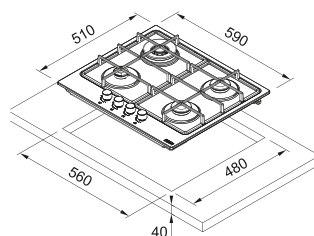

**Modello**  
FHSM 604 4G XS C

SMART

**Inox Satinato**  
106.0554.314  
cod. **075065F4N**

**Avena**  
106.0554.388  
cod. **075456305**

**Nero**  
106.0670.100  
cod. **075456335**

Dimensioni **590x510**  
Foro Incasso **560x480**  
Profondità Cassetto **40**  
Numero Fuochi **4**  
Potenza (W) **Ausiliario 1000W**  
**Semirapido 2x1750W**  
**Doppia Corona 3000W**