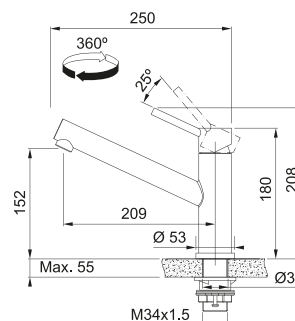

Inox Satinato
115.0569.290
cod. **08715296**

Modello
Orbit

Questi miscelatori sono realizzati interamente in acciaio inox AISI 304.