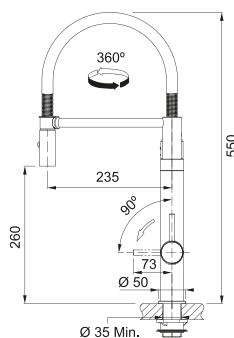

Franke Vital Capsule

MYTHOS

Base diam. 50 mm
Tipo **Miscelatore monocomando**
Doccetta **orientabile doppiogetto**
Rotazione Canna **360°**
Escursione Leva Comando **0_90**
Flessibili **inox**
Cartuccia a dischi **ceramici Ø 35**
* Portata (3 bar) lt/min **7,5/3,5**
Nota **Sistema Vital Capsule (filtrazione acqua) integrato**

**Cromato/
Industrial Black**
120.0621.313
cod. **08715416**

MYTHOS

Modello
Vital con miscelatore

Base diam. 50 mm
Tipo **Miscelatore monocomando**
Rotazione Canna **360°**
Escursione Leva Comando **0_90**
Flessibili **inox**
Cartuccia a dischi **ceramici Ø 35**
* Portata (3 bar) lt/min **12,5/3,5**
Nota **Sistema Vital Capsule (filtrazione acqua) integrato**

**Cromato/
Industrial Black**
120.0621.312
cod. **08715411**