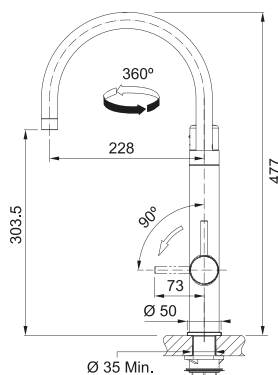

**Cromato/  
Industrial Black**  
120.0621.312  
cod. **08715411**