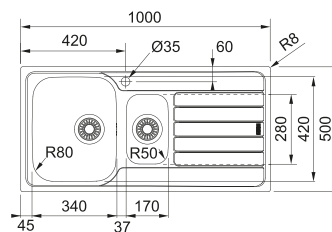

NEW

Base **60 (80 se terminale)**
Dimensioni **1000x500**
Foro Incasso **980x480**
Bordo **Standard**
Vasca **340x420x155mm / 170x280x80**

Inox
Satinato

SKX 651
■ 101.0716.614 sx | cod. **07025812**
■ 101.0716.615 dx | cod. **07025811**

Optional

01 02 03

Lavelli

NEW

Base **80 (90 se terminale)**
Dimensioni **860x500**
Foro Incasso **840x480**
Bordo **Standard**
Vasca **2x 339x409x146mm**

Inox
Satinato

SKX 620-86
■ 101.0712.132 | cod. **07022020**

Indotazione Optional

01 03

NEW

Base **80 (90 se terminale)**
Dimensioni **1160x500**
Foro Incasso **1140x480**
Bordo **Standard**
Vasca **2x 340x420x155mm**

Inox
Satinato

SKX 621
■ 101.0712.133 sx | cod. **07022322**
■ 101.0712.125 dx | cod. **07022321**

Optional

01 03