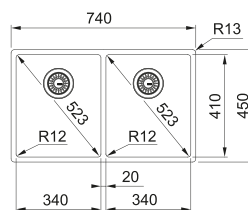

Inox
Satinato

BXX 220 34-34/120 34-34

127.0370.188

cod. **07029269** | **07029269FT** | **07029269ST**

(semifilo) (filotop) (sottotop)

Optional Optional

01 02 03 04 05 06