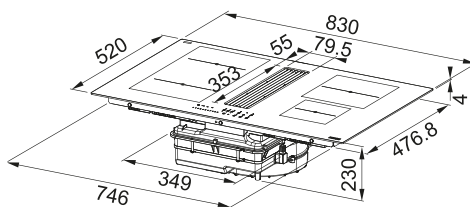

Potenza regolabile
da 2,8 a 7,4 kW

NEW

Modello
FMA 8381 HI

Nero
340.0705.228
cod. **074562F90F**
cod. **074562F90FFT**
(filotop)
(Versione aspirante)