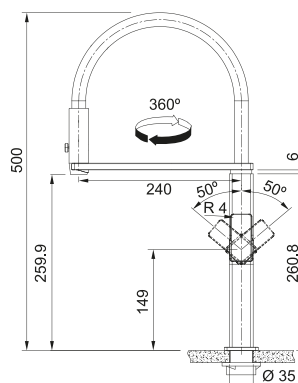

AISI
304

Questi miscelatori sono realizzati
interamente in acciaio inox AISI 304.