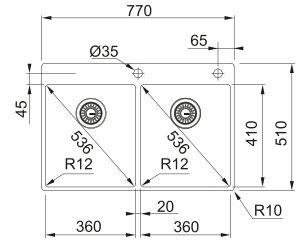

MARIS

Inox
Satinato

BXX 220 36-36 TL
■ 127.0369.314
cod. **07029268** (semifilo)
cod. **07029268FT** (filotop)

01 02 03 04 05 06

Base 80

Dimensioni 770X510

Foro Incasso Vedi libretto istruzioni

Vasca 2x 360x410x200mm

Nota Vasca installabile su top a partire da 12mm
Sifone incluso

MARIS

Inox
Satinato

BXX 210-68 TL
■ 127.0378.049
cod. **07029266** (semifilo)
cod. **07029266FT** (filotop)

01 02 03 04 05 06 07

Base 80

Dimensioni 715x510

Foro Incasso Vedi libretto istruzioni

Vasca 685x410x200mm

Nota Vasca installabile su top a partire da 12mm

MARIS

Inox
Satinato

BXX 210-54 TL
■ 127.0369.295
cod. **07029265** (semifilo)
cod. **07029265FT** (filotop)

01 02 03 04 05 06

Base 60

Dimensioni 570X510

Foro Incasso Vedi libretto istruzioni

Vasca 540x410x200mm

Nota Vasca installabile su top a partire da 12mm

MARIS

Inox
Satinato

BXX 210-50 TL
■ 127.0369.289
cod. **07029262** (semifilo)
cod. **07029262FT**

01 02 03 04 05 06 08

Base 55

Dimensioni 530X510

Foro Incasso Vedi libretto istruzioni

Vasca 500x410x200mm

Nota Vasca installabile su top a partire da 12mm

MARIS

Inox
Satinato

BXX 210-40 TL
■ 127.0369.288
cod. **07029229** (semifilo)
cod. **07029229FT** (filotop)

01 02 03 04 05 06 09

Base 45

Dimensioni 430X510

Foro Incasso Vedi libretto istruzioni

Vasca 400x410x200mm

Nota Vasca installabile su top a partire da 12mm

■ I lavelli in scatola di cartone sono forniti completi di gruppo di scarico e sifone.
Le dime e i libretti istruzioni dei lavelli semifilo-filotop e sottotop sono scaricabili su franke.it