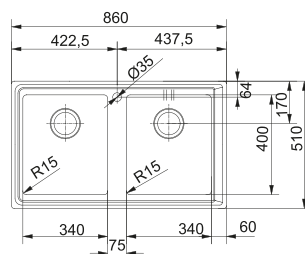

Base **60**
Dimensioni **860X510**
Foro Incasso **840X490**
Bordo **Slim**
Vasca **340x400x200mm**
Nota **Con top spessore inferiore a 30mm**
TIS System incluso

Inox
Satinato

1. NPX 611
   ■ 101.0068.368 sx
   cod. **07022012**
   ■ 101.0068.360 dx
   cod. **07022011**

Optional

01 02

Base **80 (90 se terminale)**
Dimensioni **860X510**
Foro Incasso **840X490**
Bordo **Slim**
Vasca **2x 340x400x200mm**
Nota **Con top spessore inferiore a 30mm**
base da 900
TIS System incluso

Inox
Satinato

1. NPX 620
   ■ 101.0068.373
   cod. **07022010**

Optional

01 02

Base **80 (90 se terminale)**
Dimensioni **1160x510**
Foro Incasso **1140x490**
Vasca **2x 340x400x200mm**
Nota **Con top spessore inferiore a 30mm**
base da 1200
TIS System incluso

Inox
Satinato

1. NPX 621
   ■ 101.0068.377 sx
   cod. **07022362**
   ■ 101.0068.381 dx
   cod. **07022361**

Optional

01 02