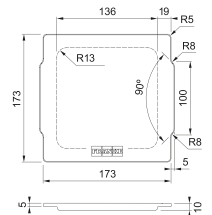

## Kit 1 Normal

112.0655.481  
cod. 08714120

- Guida telescopica inox
- Tagliere legno Bamboo
- Vaschetta forata grande