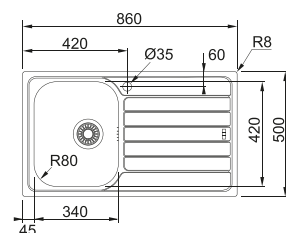

Optional

01 03