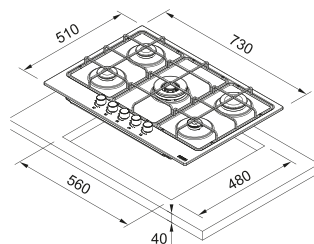

Inox Satinato
106.0554.316
cod. **075082F5W**

Dimensioni **730x510**
Foro Incasso **560x480**
Profondità Cassetto **40**
Numero Fuochi **5**
Potenza (W) **Ausiliario 1000W**
Semirapido 2x1750W
Rapido 3000W
Doppia Corona 3300W