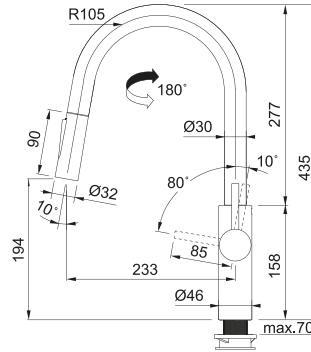

**Black Matt**  
115.0575.968  
cod. **08715066C**

**Modello**  
Pescara Slide-In  
Doccia

MYTHOS

Base diam. 46mm  
Tipo **Miscelatore monocomando**  
Doccetta **orientabile doppiogetto**  
Rotazione Canna **180°**  
Escursione Leva Comando **0\_90**  
Flessibili **inox**  
Cartuccia a **dischi ceramici Ø 35**  
Portata (3 bar) **lt/min 9**  
Dotazione **Aeratore laminare per meno schizzi e minor calcare**