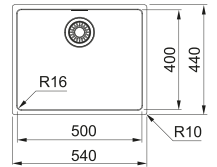

01 02 03

Inox Satinato MRX 210-50
■ 127.0525.226 | cod. **07144055** | **07144055FT**
€ 521 (semifilo) (filotop)

MARIS