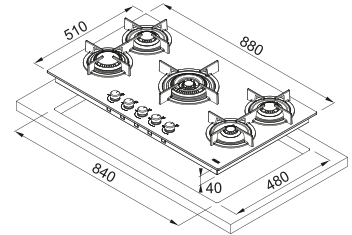

**Modello**  
FHCR 1204 3G TC HE BK C

MYTHOS

**Cristallo Nero**  
106.0374.288  
cod. **074590F6R**

Dimensioni **880x510**  
Foro Incasso **840x480**  
Profondità Cassetto **40**  
Numero Fuochi **5**  
Potenza (W) **Ausiliario 1000W**  
**Semirapido 2x 1750W**  
**Rapido 3000W**  
**Doppia Corona 4000W**  
Griglie in dotazione **Ghisa**  
Nota **Bruciatori Flat**