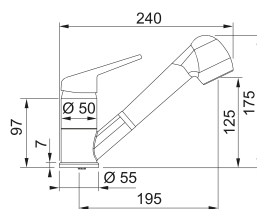

Modello
Novara Plus
Doccia