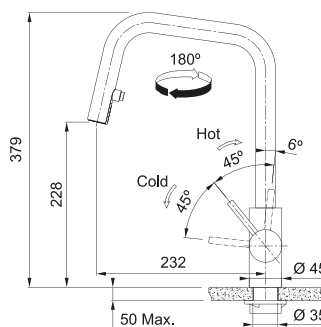

Nota **Doccetta estraibile integrata**

**Inox Satinato**  
 115.0529.207  
 cod. **08715812**

**Modello**  
 Kubus Doccia

MYTHOS

Base diam. 45 mm  
 Tipo **Miscelatore monocomando**  
 Rotazione Canna **180°**  
 Escursione Leva Comando **0\_90**  
 Flessibili **inox**  
 Cartuccia a dischi ceramici **Ø 35**  
 Portata (3 bar) lt/min **12,7**  
 Dotazione **Aeratore Laminare per meno schizzi e minor calcare**