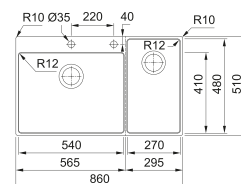

Box Center

Semifilo/Filotop

MYTHOS

* Verificare la compatibilità
Lavello/Base cucina

Inox
Satinato

Optional

Base 90*

Dimensioni 860x510

Foro Incasso Vedi libretto istruzioni

Vasca 540x410x200mm / 270x480x200mm

Prodotto consigliato Kit sigillante

(112.0067.887) per installazione filotop

Nota Vasca installabile su top a partire da 12mm

BWX 220-54-27

■ vano accessorio a destra

127.0538.259 | cod. 07029281 | 07029281FT

€ 1.645 (semifilo) (filotop)

BWX 220-54-27

■ vano accessorio a sinistra

127.0538.260 | cod. 07029282 | 07029282FT

€ 1.645 (semifilo) (filotop)