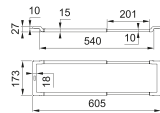

**Guida
telescopica**

**Vassoio
contenitore**