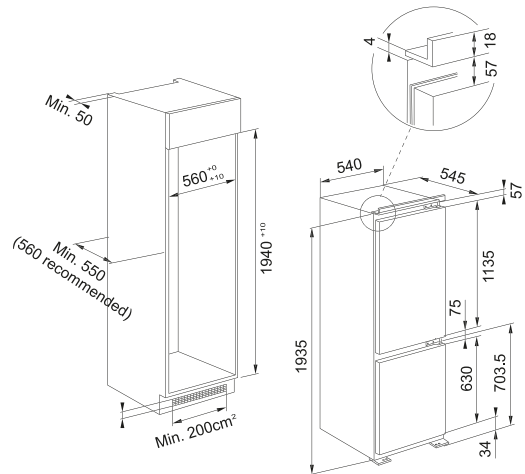

Frigoriferi Incasso

MYTHOS

Tipo **Frigorifero combinato ventilato**

Classe Energetica (NEL) **E**

Controllo **Elettronico**

Funzione **Fast Cool**

Capacità Netta Frigorifero **227 lt**

Capacità Netta Congelatore **79 lt**

Ripiani **3**

Cassetti Fresh Zone **1**

Cassetti Congelatore **3**

Porte **Reversibili**

Numero portabottiglie **1 cromato**

Numero Contenitori portauova **1x6**

Capacità di congelamento **3,5kg/24h**

Dimensioni (LxAxP) **54 x 193,5 x 54,5 cm**

Direct Cooling Technology **Ventola**

Tecnologia **Easy Frost**

Modello
FCB 360 V NE E
118.0606.723
cod. **077054F70**

MODELLO
SKYSCRAPER
+ alto
+ capiente