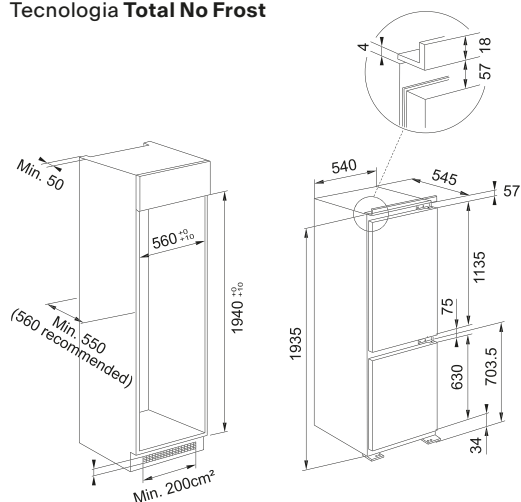

Modello
FCB 360 TNF NE E
118.0656.684
cod. 077054F71

MODELLO
SKYSCRAPER

+ alto
+ capiente

Tipo **Frigorifero combinato Total No Frost**
Classe Energetica (NEL) **E**
Controllo **Elettronico**
Funzione **Fast Freeze**
Capacità Netta Frigorifero **212 lt**
Capacità Netta Congelatore **68 lt**
Ripiani **3**
Cassetti Fresh Zone **1**
Scomparto Cold Zone **Si**
Cassetti Congelatore **3**
Porte **Reversibili**
Numero portabottiglie **1 cromato**
Numero Contenitori portauova **1x6**
Capacità di congelamento **7 kg/24h**
Dimensioni (LxAxP) **54 x 193,5 x 54,5 cm**
Scongelamento **No Frost**
Tecnologia **Total No Frost**