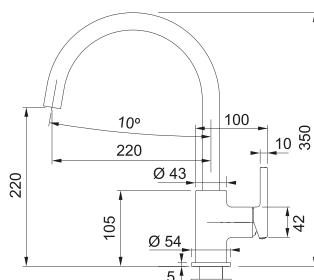

Bianco 115.0626.024 cod. 08715881
	Avena 115.0626.026 cod. 08715882
	Sahara 115.0626.025 cod. 08715883
	Oyster 115.0626.028 cod. 08715884
	Stone Grey 115.0626.022 cod. 08715885
	Nero 115.0626.020 cod. 08715887
	Black Matt 115.0626.019 cod. 08715888

Modello
Lina