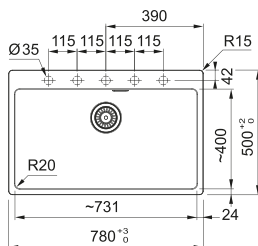

- **Bianco**
  114.0661.706
  cod. **07142080001**
- **Sahara**
  114.0661.713
  cod. **07142080308**
- **Avena**
  114.0661.708
  cod. **07142080305**

- **Alluminio**
  114.0661.712
  cod. **07142080340**
- **Oyster**
  114.0661.709
  cod. **07142080320**
- **Stone Grey**
  114.0661.710
  cod. **07142080330**
- **Grigio Ardesia**
  114.0714.175
  cod. **07142080300**
- **Nero**
  114.0661.711
  cod. **07142080335**
- **Black Matt**
  114.0661.707
  cod. **07142080337**

NEW