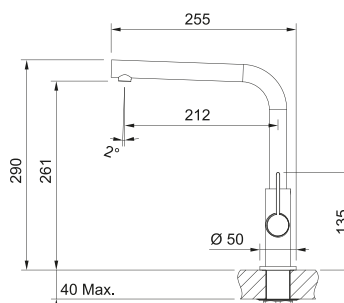

**Cromato**  
 115.0373.943  
 cod. **08715088**

**Modello**  
 Neptune Evo  
 Doccia

MARIS

Base diam. 50 mm  
 Tipo **Miscelatore monocomando**  
 Rotazione Canna **360°**  
 Escursione Leva Comando **45\_45**  
 Flessibili **inox**  
 Cartuccia a **dischi ceramici Ø 25**  
 Portata (3 bar) lt/min **11,7**