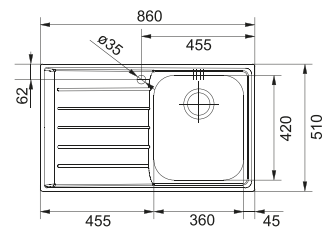

Base 60
Dimensioni **860x510**
Foro Incasso **840x490**
Bordo **Slim**
Vasca **360x420x200mm**
Nota **Con top spessore inferiore a 30mm**
base da 900
TIS System incluso

Inox Satinato NEX 611
■ 101.0040.731 sx | cod. **07028092**
■ 101.0040.732 dx | cod. **07028091**

Microdekor NET 611
■ 101.0040.739 sx | cod. **07048092**
■ 101.0040.740 dx | cod. **07048091**

01 02 03