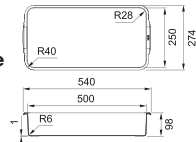

**Vassoio
contenitore**

**Pad
arrotolabile
in silicone**