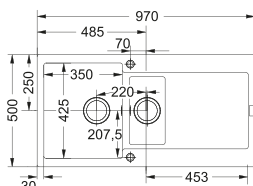

MARIS

01

03

Modello
MRG 611-L

Base 60
Dimensioni 970x500
Foro Incasso 950x480
Vasca 450x425x200mm

Bianco
114.0153.910
cod. 07148097001

Sahara
114.0066.675
cod. 07148097308

Alluminio
114.0158.781
cod. 07148097340

Oyster
114.0490.280
cod. 07148097320

Stone Grey
114.0066.570
cod. 07148097330

NEW

Grigio Ardesia
114.0714.166
cod. 07148097300

Nero
114.0157.482
cod. 07148097335

Black Matt
114.0630.730
cod. 07148097337

Levelli

MARIS

01

02

03

Modello
MRG 651

Base 60 (80 se terminale)
Dimensioni 970x500
Foro Incasso 950x480
Vasca 350x425x200mm /
160x302x130mm

Bianco
114.0153.911
cod. 07148098001

Sahara
114.0066.684
cod. 07148098308

Alluminio
114.0150.193
cod. 07148098340

Oyster
114.0490.331
cod. 07148098320

Stone Grey
114.0066.682
cod. 07148098330

NEW

Grigio Ardesia
114.0714.167
cod. 07148098300

Nero
114.0157.500
cod. 07148098335

Black Matt
114.0630.885
cod. 07148098337

MARIS

03

Base 90
Dimensioni 860x500
Foro Incasso 840x480
Vasca 2x390x400x200

Bianco
114.0666.366
cod. 07142090001

Sahara
114.0666.368
cod. 07142090308

Alluminio
114.0666.365
cod. 07142090340

Oyster
114.0666.369
cod. 07142090320

Stone Grey
114.0666.364
cod. 07142090330

NEW

Grigio Ardesia
114.0714.188
cod. 07142090300

Nero
114.0666.363
cod. 07142090335

Black Matt
114.0666.362
cod. 07142090337

MARIS

01

03

Modello
MRG 621

Base 80 (90 se terminale)
Dimensioni 1160x500
Foro Incasso 1140x480
Vasca 2x 335x425x200mm

Bianco
114.0153.948
cod. 07148120001

Sahara
114.0066.717
cod. 07148120308

Alluminio
114.0150.195
cod. 07148120340

Oyster
114.0490.332
cod. 07148120320

Stone Grey
114.0066.716
cod. 07148120330

NEW

Grigio Ardesia
114.0714.184
cod. 07148120300

Nero
114.0157.498
cod. 07148120335

Black Matt
114.0630.884
cod. 07148120337