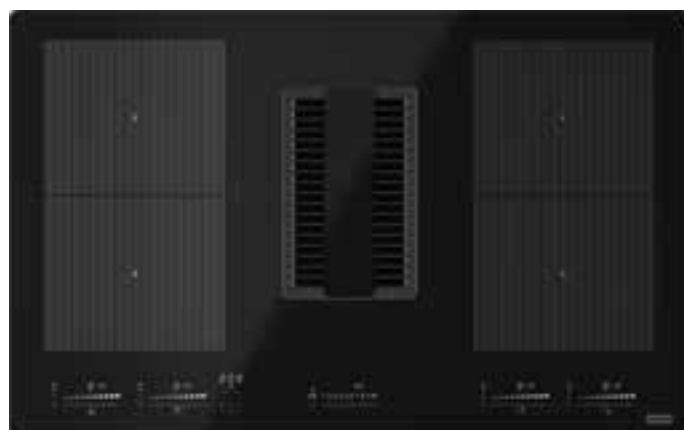

Modello
FMY 839 HE

Nero
340.0679.889
cod. **074562F90C**
cod. **074562F90CFT**
(filotop)

Caratteristiche Cappa:

Classe Energetica **A+**
Tipo di controllo **Sliding Touch control**
m³/h max **470**
m³/h int **620**
Pressione (Pa) **650 Pa**
Rumorosità max (dbA) **67**
Rumorosità int (dbA) **73**
Potenza (W) **220 W**
Filtri a cassetta in alluminio
Nota **Sistema di contenimento in caso di uscite accidentali di liquidi**

Disegni tecnici di installazione (Mythos 2gether è posizionabile in cucine con profondità top a partire da 60cm)