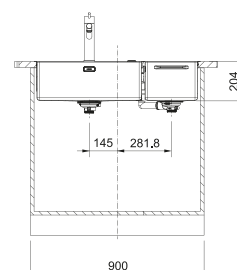

BWX 220-54-27

■ vano accessorio a destra

127.0538.259 | cod. 07029281 | 07029281FT

€ 1.645 (semifilo) (filotop)

BWX 220-54-27

■ vano accessorio a sinistra

127.0538.260 | cod. 07029282 | 07029282FT

€ 1.645 (semifilo) (filotop)