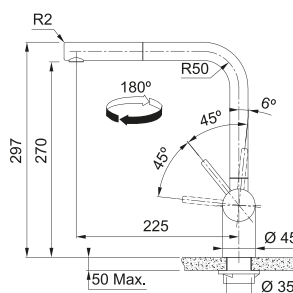

Atlas Neo Doccia

MARIS

Base diam. 45 mm
Tipo **Miscelatore monocomando**
Doccetta **orientabile monogetto**
Rotazione Canna **180°**
Escursione Leva Comando **0_90**
Flessibili **inox**
Cartuccia a **dischi ceramici Ø 35**
Portata (3 bar) lt/min **9,7**
Dotazione **Aeratore Laminare per meno schizzi e minor calcare**

Inox Satinato
115.0521.438
cod. **08715087**

Modello
Atlas Neo
Doccia

MARIS

Base diam. 45 mm
Tipo **Miscelatore monocomando sottofinestra**
Doccetta **orientabile monogetto**
Rotazione Canna **180°**
Escursione Leva Comando **0_90**
Flessibili **inox**
Cartuccia a **dischi ceramici Ø 35**
Portata (3 bar) lt/min **8,2**
Dotazione **Aeratore Laminare per meno schizzi e minor calcare**

Inox Satinato
115.0521.439
cod. **08715085**

Modello
Atlas Neo
Doccia Window

Questi miscelatori sono realizzati interamente in acciaio inox AISI 304.