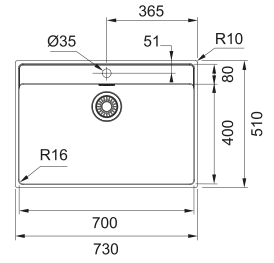

MARIS

Base 80
Dimensioni **730X510**
Foro Incasso **Vedi libretto istruzioni**
Vasca **700x400x180mm**

Inox
Satinato

MRX 210-70TL
■ 127.0525.286
cod. **07144070** (semifilo)
cod. **07144070FT** (filotop)

01 02 03 04

MARIS

Base 60
Dimensioni **530X510**
Foro Incasso **Vedi libretto istruzioni**
Vasca **500x400x180mm**

Inox
Satinato

MRX 210-50TL
■ 127.0525.273
cod. **07144050** (semifilo)
cod. **07144050FT** (filotop)

01 02 03 04

MARIS

Base 50
Dimensioni **430x510**
Foro Incasso **Vedi libretto istruzioni**
Vasca **400x400x180mm**

Inox
Satinato

MRX 210-40TL
■ 127.0525.272
cod. **07144040** (semifilo)
cod. **07144040FT** (filotop)

01 02 04

■ I lavelli in scatola di cartone sono forniti completi di gruppo di scarico e sifone.
Le dime e i libretti istruzioni dei lavelli semifilo-filotop e sottotop sono scaricabili su franke.it