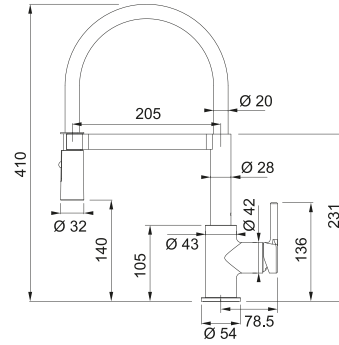

Base diam. 54 mm
Tipo Miscelatore semi-professionale
Doccetta orientabile doppio getto
Rotazione Canna 150°
Escursione Leva Comando 0_90
Cartuccia a dischi ceramici Ø 35
Portata (3 bar) lt/min 9
Flessibili inox