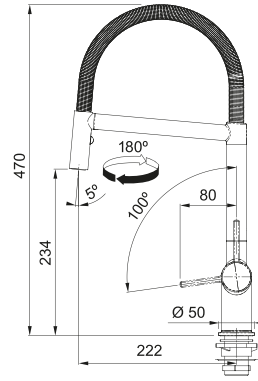

Base diam. 50 mm
Tipo **Miscelatore semi-professionale**
Doccetta orientabile doppio getto
Rotazione Canna 180°
Escursione Leva Comando 0_100
Flessibili inox
Cartuccia a dischi ceramici Ø 35
Portata (3 bar) lt/min 7,5
Dotazione **Aeratore laminare per meno schizzi e minor calcare**
Nota **Risparmio idrico: doppio scatto per regolazione flusso acqua**
Energy saving: impostazione flusso acqua calda