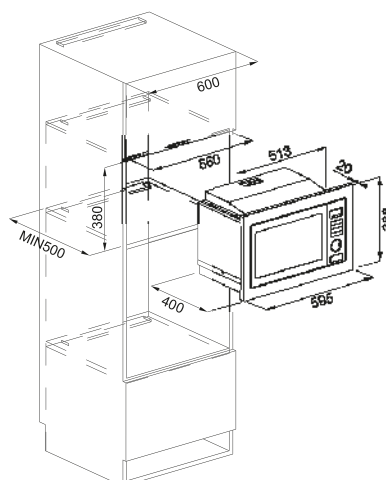

Nero
131.0391.304
cod. **073060F32**

Modello
FMW 250 CR2 G BK