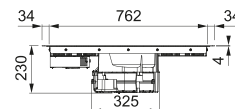

### Caratteristiche Piano cottura:

Dimensioni **830x520**  
Foro incasso **vedi dima pag. 383**  
Numero zone **4**  
Controllo **1 Sliding Touch Control**  
Funzioni Speciali **Scongelo e Mantenimento in caldo**  
**2 Zone Flexi**  
**Regolazione Progressiva da 1 a 9 + Booster**  
Potenza per ogni zona di cottura  
**4x 210x190 2100W, Booster : 3000W (Zona Flexi 3700W)**  
Regolatore di potenza **2,8kW - 3,5 kW - 4,5kW - 7,4kW**  
Timer **fine cottura per singola zona**  
Assorbimento totale **7,4 kW**  
**Sicurezza Bambini**  
Nota **Installazione Incasso/filotop**