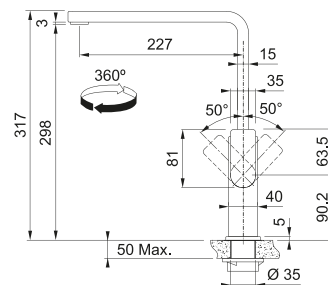

Industrial Black
115.0550.441
cod. **08715611**

PVD

Modello
Mythos

AISI
304

Questi miscelatori sono realizzati interamente in acciaio inox AISI 304.