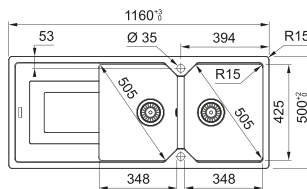

MARIS

- 01
- 02
- 03

Base 80
Dimensioni **780x500**
Foro Incasso **760x480**
Vasca **359x425x220mm / 332x364x200mm**

Black Matt
114.0718.498
cod. **07130142337**

NEW

Modello
UBG 620-78

Optional

Lavelli

MARIS

- 01
- 02
- 03

Base 90
Dimensioni **860x500**
Foro Incasso **840x480**
Vasca **432x425x230mm / 341x364x220mm**

Black Matt
114.0718.499
cod. **07130143337**

NEW

Modello
UBG 620-86

Optional

MARIS

- 01
- 02
- 03

Base 60
Dimensioni **1000x500**
Foro Incasso **980x480**
Vasca **350x425x220mm / 166x332x139mm**

Black Matt
114.0718.511
cod. **07130148337**

NEW

Modello
UBG 651

Optional

MARIS

- 01
- 02
- 03

Base 80
Dimensioni **1160x500**
Foro Incasso **1140x480**
Vasca **2x 348x425x220mm**

Black Matt
114.0718.500
cod. **07130149337**

NEW

Modello
UBG 621

Optional