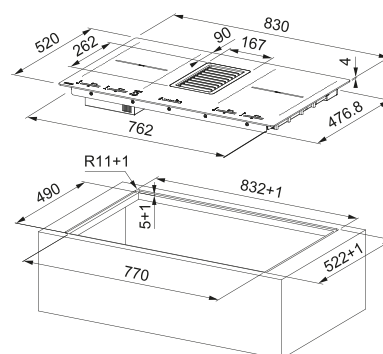

### Caratteristiche Piano cottura:

Dimensioni **830x520**  
Foro incasso **vedi dima pag. 383**  
Numero zone **4**  
Controllo **1 Sliding Touch Control**  
Funzioni Speciali **Scongelo e Mantenimento in caldo**  
**2 Zone Flexi**  
**Regolazione Progressiva da 1 a 9 + Booster**  
Potenza per ogni zona di cottura  
**4x 210x190 2100W, Booster : 3000W (Zona Flexi 3700W)**  
Regolatore di potenza **2,8kW - 3,5 kW - 4,5kW - 7,4kW**  
Timer **fine cottura per singola zona**  
Assorbimento totale **7,4 kW**  
**Sicurezza Bambini**  
Nota **Installazione Incasso/filotop**