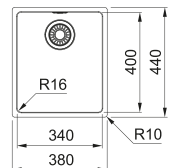

01 02 03

Inox Satinato MRX 210-34
■ 127.0525.284 | cod. **07144035** | **07144035FT**
€ 454 (semifilo) (filotop)

■ I lavelli in scatola di cartone sono forniti completi di gruppo di scarico e sifone.
Le dime e i libretti istruzioni dei lavelli semifilo-filotop e sottotop sono scaricabili su franke.it