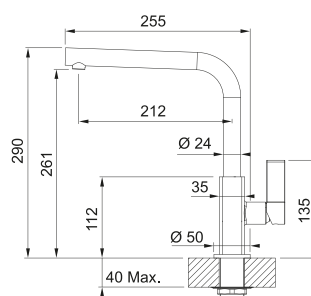

Modello
Maris