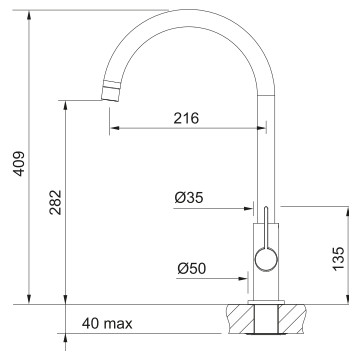

Cromato
115.0373.926
cod. **08715035**

NEW