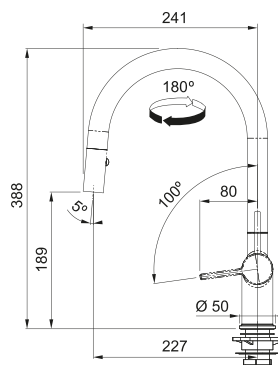

Active J

MARIS

Modello
Active J
Doccia

Base diam. 50 mm
Tipo **Miscelatore monocomando**
Doccetta **orientabile doppiogetto**
Rotazione Canna **180°**
Escursione Leva Comando **0_100**
Flessibili **inox**
Cartuccia a **dischi ceramici Ø 35**
Portata (3 bar) **lt/min 7,5**
Dotazione **Aeratore Laminare per meno schizzi e minor calcare**
Nota **Risparmio idrico : doppio scatto per regolazione flusso acqua**
Energy saving : **impostazione flusso acqua calda**

Cromato
115.0653.401
cod. **08715926**