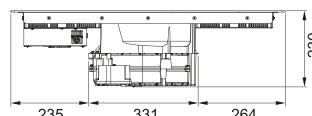

Caratteristiche Piano cottura:

Dimensioni **830x520**
Foro incasso **vedi dima pag. 383**
Numero zone **4**
Controllo **4 Sliding Touch Control dedicati ad ogni zona di cottura**
Funzioni Speciali **Scongelamento e Mantenimento in caldo**
2 Zone Flexi
Regolazione Progressiva da 1 a 9 + Booster
Potenza per ogni zona di cottura
4x 220x180 2100W, Booster : 3700W
Timer fine cottura per singola zona
Assorbimento totale **7,4 kW**
Sicurezza Bambini
Nota **Installazione Incasso/filotop**