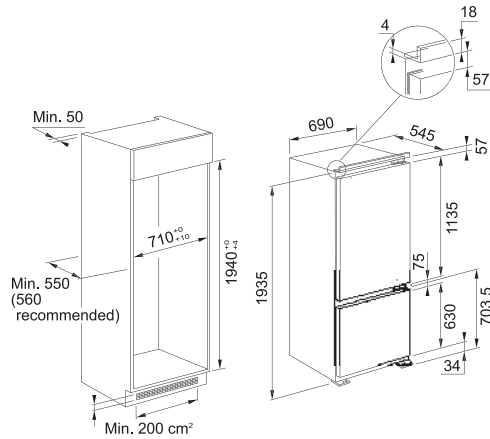

NEW

Modello
FCB 400 TNF NE E
118.0705.155
cod. **077056F81**

MODELLO
SKYSCRAPER
70 CM
TOTAL NO FROST
+ alto
+ capiente

Tipo Frigorifero combinato **Total No Frost**
Classe Energetica (NEL) **E**
Controllo **Elettronico**
Funzione **Fast Freeze**
Capacità Netta Frigorifero **288 lt**
Capacità Netta Congelatore **96 lt**
Ripiani **2**
Cassetti Fresh Zone **1 con humidity control**
Scomparto Cold Zone **Si**
Cassetti Congelatore **3**
Porte **Reversibili**
Numero portabottiglie **1 cromato**
Numero Contenitori portauova **1x6**
Capacità di congelamento **10 kg/24h**
Dimensioni (LxAxP) **69 x 193,5 x 55,1 cm**
Scongelamento **No Frost**
Tecnologia **Total No Frost**