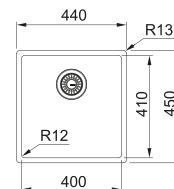

MYTHOS

NEW

Antracite

BXM 210/110-40
Scarico manuale
127.0674.537
cod. **07027860** (semifilo)
cod. **07027860FT** (filotop)
cod. **07027860ST** (sottotop)

Base 45

Dimensioni **440X450**

Foro Incasso **Vedi libretto istruzioni**

Vasca **400x410x200mm**

Nota **Vasca installabile su top a partire da 12mm.**

Installabile anche in versione sottotop (base 50)

Griglia fondo vasca antracite inclusa

scarico automatico e
saltarello push
127.0650.362

cod. **07027865** (semifilo)
cod. **07027865FT** (filotop)
cod. **07027865ST** (sottotop)

01 04 05 06 07 08 09 10

MYTHOS

NEW

Copper

BXM 210/110-40
Scarico manuale
127.0674.583
cod. **07027870** (semifilo)
cod. **07027870FT** (filotop)
cod. **07027870ST** (sottotop)

Base 45

Dimensioni **440X450**

Foro Incasso **Vedi libretto istruzioni**

Vasca **400x410x200mm**

Nota **Vasca installabile su top a partire da 12mm.**

Installabile anche in versione sottotop (base 50)

Griglia fondo vasca copper inclusa

scarico automatico e
saltarello push
127.0662.649

cod. **07027875** (semifilo)
cod. **07027875FT** (filotop)
cod. **07027875ST** (sottotop)

02 04 05 06 07 08 09 10

MYTHOS

NEW

Gold

BXM 210/110-40
Scarico manuale
127.0674.582
cod. **07027880** (semifilo)
cod. **07027880FT** (filotop)
cod. **07027880ST** (sottotop)

Base 45

Dimensioni **440X450**

Foro Incasso **Vedi libretto istruzioni**

Vasca **400x410x200mm**

Nota **Vasca installabile su top a partire da 12mm.**

Installabile anche in versione sottotop (base 50)

Griglia fondo vasca gold inclusa

scarico automatico e
saltarello push
127.0662.648

cod. **07027885** (semifilo)
cod. **07027885FT** (filotop)
cod. **07027885ST** (sottotop)

03 04 05 06 07 08 09 10

Accessori inclusi

01

Griglia fondo
vasca antracite

02

Griglia fondo
vasca copper

03

Griglia fondo
vasca gold