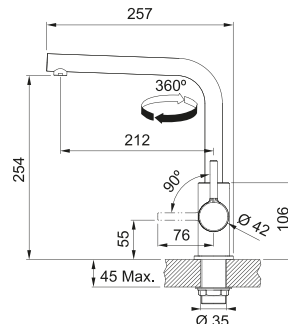

Black Matt
115.0693.393
cod. **08715903**

Modello
Lina L