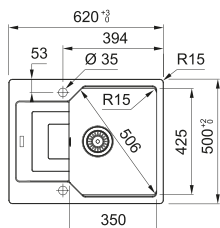

Base 45
Dimensioni 620x500
Foro Incasso 600x480
Vasca 350x425x220 mm

Black Matt
114.0718.495
cod. 07130146337

NEW

Modello
UBG 611-62

Optional