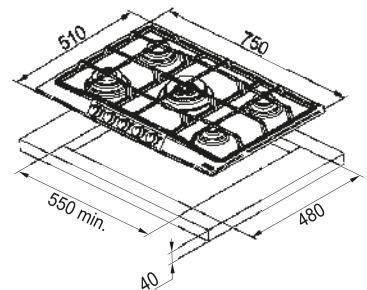

Avena
106.0696.853
cod. **075084F7V**

Bianco perlato
106.0696.855
cod. **075084F7W**

Nero
106.0696.857
cod. **075084F7X**

Black Matt
106.0691.512
cod. **075084F7Y**

Dimensioni **750x510**
Foro Incasso **550x480**
Profondità Cassetto **40**
Numero Fuochi **5**
Potenza (W) **Ausiliario 1000W**
Semirapido 2x 1750W
Rapido 3000W
Tripla Corona 3800W
Griglie in dotazione Ghisa