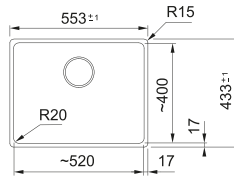

- **Bianco**
  125.0686.719
  cod. **07143110001**
- **Sahara**
  125.0686.720
  cod. **07143110308**
- **Avena**
  125.0686.722
  cod. **07143110305**

- **Alluminio**
  125.0686.718
  cod. **07143110340**
- **Oyster**
  125.0686.721
  cod. **07143110320**
- **Stone Grey**
  125.0686.717
  cod. **07143110330**
- **Grigio Ardesia**
  125.0714.195
  cod. **07143110300**
- **Nero**
  125.0686.716
  cod. **07143110335**
- **Black Matt**
  125.0686.715
  cod. **07143110337**

MARIS

- 01
- 02
- 03