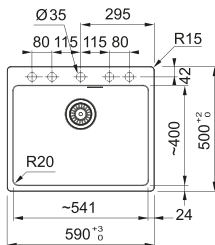

- **Bianco**
  114.0661.698
  cod. **07142060001**
- **Sahara**
  114.0661.705
  cod. **07142060308**
- **Avena**
  114.0661.700
  cod. **07142060305**

- **Alluminio**
  114.0661.704
  cod. **07142060340**
- **Oyster**
  114.0661.701
  cod. **07142060320**
- **Stone Grey**
  114.0661.702
  cod. **07142060330**
- **Grigio Ardesia**
  114.0714.174
  cod. **07142060300**
- **Nero**
  114.0661.703
  cod. **07142060335**
- **Black Matt**
  114.0661.699
  cod. **07142060337**

NEW