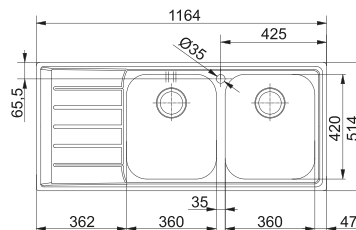

Inox
Satinato

NEX 221
■ 127.0059.718 sx | cod. **07028422** | **077028422FT**
■ 127.0059.719 dx | cod. **07028421** | **07028421FT**
€ 720 (semifilo) (filotop)

01 02 03