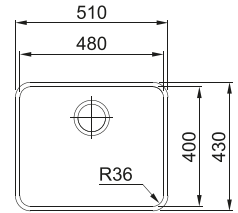

MARIS

Base 60
Dimensioni **480x400**
Foro Incasso **Vedi dima**
Vasca **480x400x190mm**
Nota: **Quote relative alle dimensioni interne della vasca**

Inox
Satinato

ANX 110-48
■ 122.0204.649
cod. **07024460**

Optional

Optional

Optional

Optional

01 02 03

MARIS

Base 45
Dimensioni **340x400**
Foro Incasso **Vedi dima**
Vasca **340x400x190mm**
Nota: **Quote relative alle dimensioni interne della vasca**

Inox
Satinato

ANX 110-34
■ 122.0204.647
cod. **07024440**

Optional

Optional

Optional

Optional

01 02 03

MARIS

Base 90
Dimensioni **720x400**
Foro Incasso **Vedi dima**
Vasca **2x 340x400x190mm**
Nota: **Quote relative alle dimensioni interne della vasca**
Sifone incluso

Inox
Satinato

ANX 120
■ 122.0536.341
cod. **07024465**

Optional

Optional

Optional

Optional

01 02 03

■ I lavelli in scatola di cartone sono forniti completi di gruppo di scarico, sifone non incluso.
Le dime e i libretti istruzioni dei lavelli semifilo-filotop e sottotop sono scaricabili su franket.it