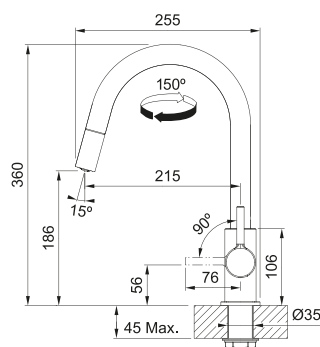

Lina Doccia

SMART

Modello
Lina Doccia

Base diam. 54 mm
Tipo **Miscelatore monocomando**
Doccetta **orientabile mono getto**
Rotazione Canna **150°**
Escursione Leva Comando **0_90**
Flessibili **inox**
Cartuccia a **dischi ceramici Ø35**
Portata (3 bar) **lt/min 7,55**

Cromato
115.0693.229
cod. **08715890**