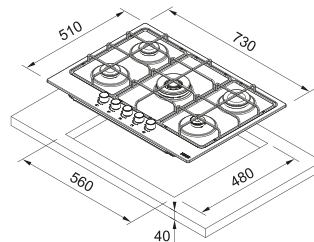

# Smart 750

SMART

**Inox Satinato**  
106.0554.394  
cod. **075083F5K**

Dimensioni **730x510**  
Foro Incasso **560x480**  
Profondità Cassetto **40**  
Numero Fuochi **5**  
Potenza (W) **Ausiliario 1000W**  
**Semirapido 2x1750W**  
**Rapido 3000W**  
**Doppia Corona 3300W**  
Griglie in dotazione **Ghisa**