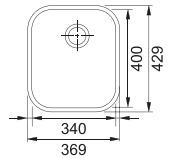

Optional

Optional

Optional

Optional

SMART

Base 45  
Dimensioni **340x400**  
Foro Incasso **Vedi dima**  
Vasca **340x400x190mm**  
Nota **Quote relative alle dimensioni interne della vasca**

Inox  
Satinato