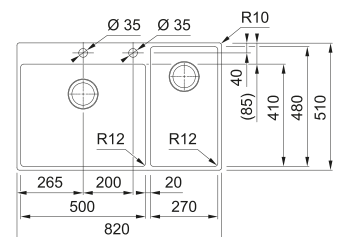

### Base 90

Dimensioni **820x510**

Foro Incasso Vedi libretto istruzioni

Vasca **500x410x200mm / 270x480x200mm**

Nota Vasca installabile su top a partire da 12mm

01 02 03 04 05 06

Optional

MARIS