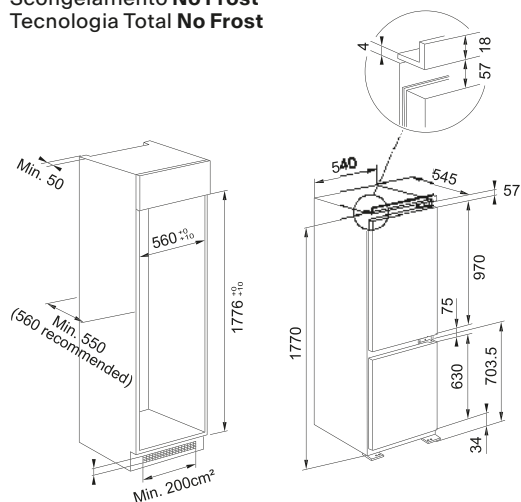

Modello
FCB 320 TNF NE E
118.0696.811
cod. 077040F52

NEW

Tipo **Frigorifero combinato Total No Frost**
Classe Energetica (NEL) **E**
Controllo **Elettronico**
Funzione **Fast Freeze**
Capacità Netta Frigorifero **182 lt**
Capacità Netta Congelatore **68 lt**
Ripiani **3**
Cassetti Fresh Zone **1**
Scomparto Cold Zone **Si**
Cassetti Congelatore **3**
Porte **Reversibili**
Numero portabottiglie **1 cromato**
Numero Contenitori portauova **1x6**
Capacità di congelamento **7 kg/24h**
Dimensioni (LxAxP) **54 x 177 x 54,5 cm**
Scongelamento **No Frost**
Tecnologia **Total No Frost**