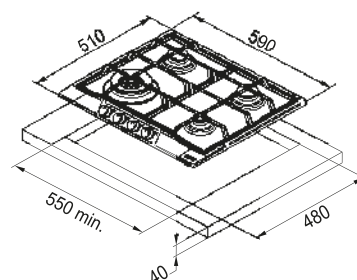

Modello NEW
FCH 604 4G E
Smaltato

Optional

Optional

Modello
FHTL 604 4G E
Inox

Inox Satinato
106.0183.101
cod. **075065F7A**

Avena
106.0696.851
cod. **075065F7B**

Dimensioni **590x510**
Foro Incasso **550x480**
Profondità Cassetto **40**
Numero Fuochi **4**
Potenza (W) **Ausiliario 1000W**
Semirapido 2x 1750W
Rapido 3000W