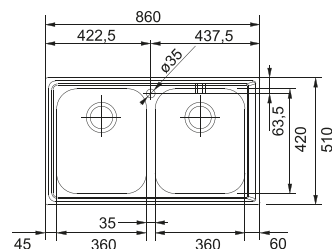

Base 80 (90 se terminale)
Dimensioni **860x510**
Foro Incasso **840x490**
Bordo **Slim**
Vasca **2x 360x420x200mm**
Nota **Con top spessore inferiore a 30mm**
base da 900
TIS System incluso

Inox Satinato NEX 620
■ 101.0040.733 | cod. **07028090**

Microdekor NET 620
■ 101.0040.741 | cod. **07048090**

01 02 03