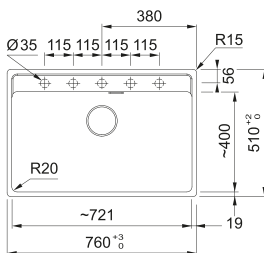

Black Matt
114.0661.666
cod. **07142285337**