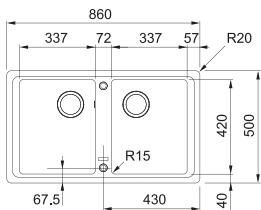

Bianco
114.0276.152
cod. **07148095001**

Sahara
114.0276.138
cod. **07148095308**

Avena
114.0276.153
cod. **07148095305**

Alluminio
114.0276.151
cod. **07148095340**

Oyster
114.0490.337
cod. **07148095320**

Nero
114.0276.140
cod. **07148095335**

Black Matt
114.0661.715
cod. **07148095337**

Grigio Ardesia
114.0715.195
cod. **07148095300**

NEW

MARIS

01

02

03