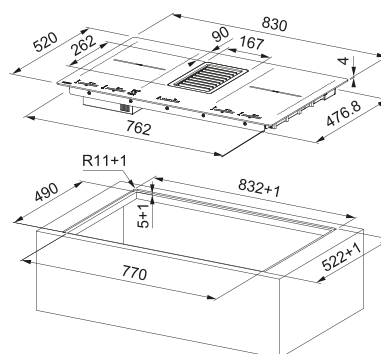

Caratteristiche Cappa:

Classe Energetica **A+++**
Tipo di controllo **Sliding Touch control**
m³/h max **505**
m³/h int **700**
Pressione (Pa) **560 Pa**
Rumorosità max (dbA) **65**
Rumorosità int (dbA) **72**
Potenza (W) **220 W**
Filtri a cassetta in alluminio
Nota **Sistema di contenimento in caso di uscite accidentali di liquidi**

Disegni tecnici di installazione (Mythos 2gether è posizionabile in cucine con profondità top a partire da 60cm)