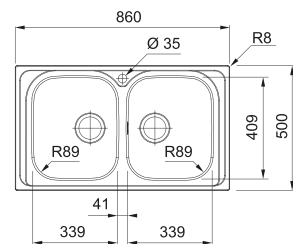

NEW

Base **60 (80 se terminale)**
Dimensioni **1000x500**
Foro Incasso **980x480**
Bordo **Standard**
Vasca **340x420x155mm / 170x280x80**

Inox
Satinato

SKX 651
■ 101.0716.614 sx | cod. **07025812**
■ 101.0716.615 dx | cod. **07025811**

Optional

01 02 03

Lavelli

NEW

Base **80 (90 se terminale)**
Dimensioni **860x500**
Foro Incasso **840x480**
Bordo **Standard**
Vasca **2x 339x409x146mm**

Inox
Satinato

SKX 620-86
■ 101.0712.132 | cod. **07022020**

Indotazione Optional

01 03

NEW

Base **80 (90 se terminale)**
Dimensioni **1160x500**
Foro Incasso **1140x480**
Bordo **Standard**
Vasca **2x 340x420x155mm**

Inox
Satinato

SKX 621
■ 101.0712.133 sx | cod. **07022322**
■ 101.0712.125 dx | cod. **07022321**

Optional

01 03