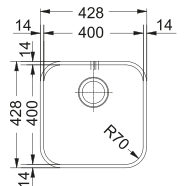

AMX 110-34  
■ 122.0021.444  
cod. **07024430**

Optional

Optional

Optional

Optional

01

SMART

Base 60  
Dimensioni **400x400**  
Foro Incasso **Vedi dima**  
Vasca **400x400x190mm**  
Nota **Quote relative alle dimensioni interne della vasca**