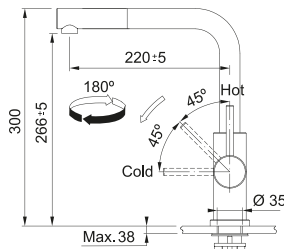

# Smart Glenda

SMART

Base diam. **54 mm**  
 Tipo **Miscelatore monocomando**  
 Doccetta **orientabile monogetto**  
 Rotazione Canna **180°**  
 Escursione Leva Comando **0\_90**  
 Flessibili **inox**  
 Cartuccia a dischi ceramici **Ø 35**  
 Portata (3 bar) **lt/min 9**  
 Dotazione **Aeratore laminare per meno schizzi e minor calcare**