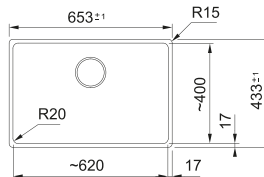

- **Bianco**
  125.0686.727
  cod. **07143115001**
- **Sahara**
  125.0686.728
  cod. **07143115308**
- **Avena**
  125.0686.730
  cod. **07143115305**

- **Alluminio**
  125.0686.726
  cod. **07143115340**
- **Oyster**
  125.0686.729
  cod. **07143115320**
- **Stone Grey**
  125.0686.725
  cod. **07143115330**
- **Grigio Ardesia**
  125.0714.196
  cod. **07143115300**
- **Nero**
  125.0686.724
  cod. **07143115335**
- **Black Matt**
  125.0686.723
  cod. **07143115337**

MARIS

- 01
- 02
- 03