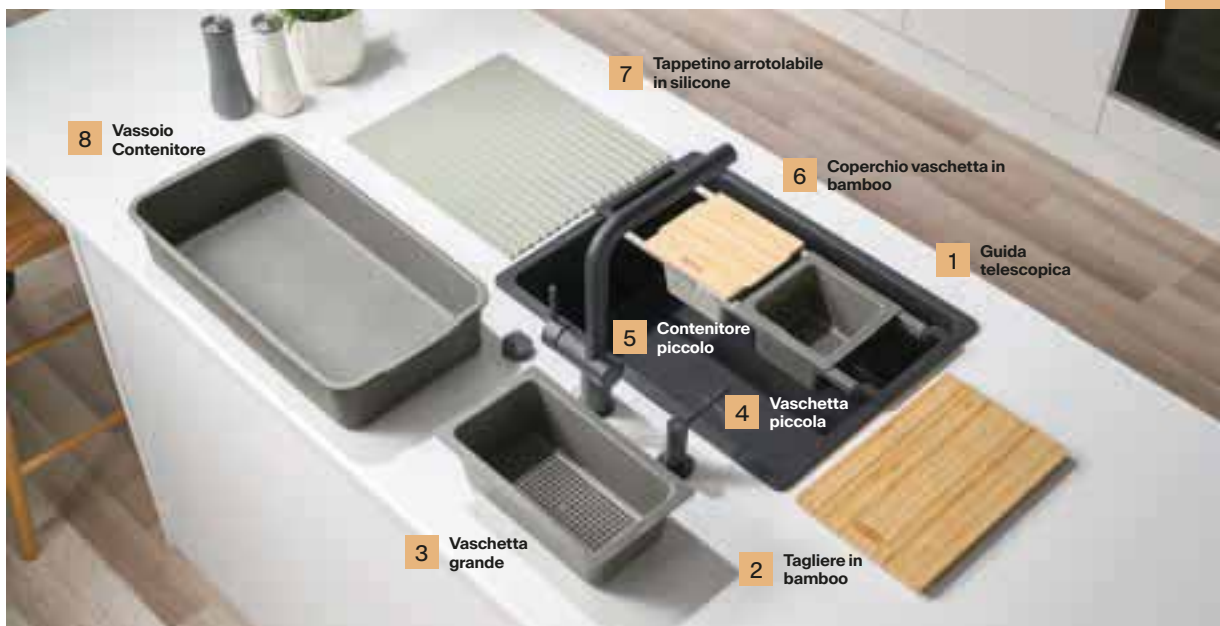

Otto accessori, possibilità infinite*

*fino a 540 mm

Preparazione

Utilizzando il tagliere in bamboo, la guida telescopica, i contenitori e le vaschette, All-In ti può aiutare a:

- sminuzzare verdure e altri alimenti
- raccogliere il cibo tagliato a pezzetti
- raccogliere le bucce e gestire i rifiuti
- conservare gli ingredienti preparati nel frigorifero

Cottura

La guida, le vaschette e il tappetino arrotolabile sono davvero utili in fase di cottura e potrai:

- appoggiare pentole e padelle sulla guida mentre le riempi dal rubinetto
- usare la vaschetta per scolare la pasta o altri alimenti
- posizionare padelle e piatti bollenti sul tappetino arrotolabile per proteggere le superfici di lavoro

Pulizia

Quando è il momento di lavare, la guida, le vaschette e il tappetino arrotolabile possono anche aiutarti a:

- scolare piatti e bicchieri
- scolare posate e utensili da cucina

Tutto in ordine

Una volta che hai finito di lavare, All-In può ancora aiutarti a mettere tutto in ordine, che si tratti di:

- riporre i prodotti per la pulizia nel lavello
- tenere tutti gli accessori insieme nel contenitore apposito
- riporre tutto in ordine negli armadi della cucina