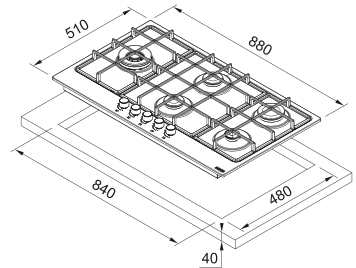

# Smart 900

SMART

**Inox Satinato**  
106.0554.401  
cod. **075100F58**

**Avena**  
106.0672.411  
cod. **075494305**

Dimensioni **880x510**  
Foro Incasso **840x480**  
Profondità Cassetto **40**  
Numero Fuochi **5**  
Potenza (W) **Ausiliario 1000W**  
**Semirapido 2x1750W**  
**Rapido 3000W**  
**Doppia Corona 3300W**  
Griglie in dotazione **Ghisa**