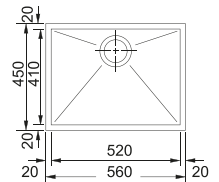

■ I lavelli in scatola di cartone sono forniti completi di gruppo di scarico e sifone.
Le dime e i libretti istruzioni dei lavelli semifilo-filotop e sottotop sono scaricabili su frankie.it