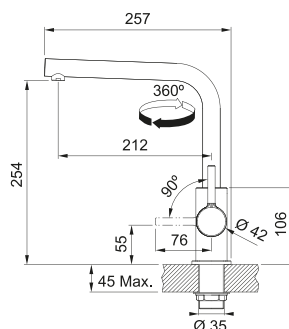

Cromato
115.0693.230
cod. **08715901**

Modello
Lina L