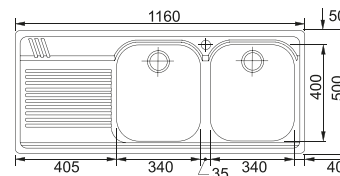

SMART

Base 45
Dimensioni **860x500**
Foro Incasso **840x480**
Bordo **Slim**
Vasca **340x400x205mm**
Nota **TIS System incluso**

Inox Satinato AMX 611
■ 101.0022.375 sx | cod. **07021942**
■ 101.0022.376 dx | cod. **07021941**

Dekor AML 611
■ 101.0022.383 sx | cod. **07041942**
■ 101.0022.384 dx | cod. **07041941**

Microdekor AMT 611
■ 101.0022.448 sx | cod. **07041972**
■ 101.0022.449 dx | cod. **07041971**

01 03 04

SMART

Base 60 (80 se terminale)
Dimensioni **1000x500**
Foro Incasso **980x480**
Bordo **Slim**
Vasca **340x400x205mm / 165x306x155mm**
Nota **TIS System incluso**

Inox Satinato AMX 651
■ 101.0022.379 sx | cod. **07022142**
■ 101.0022.380 dx | cod. **07022141**

Dekor AML 651
■ 101.0022.385 sx | cod. **07042142**
■ 101.0022.386 dx | cod. **07042141**

01 02 03 04

SMART

Base 80 (90 se terminale)
Dimensioni **860x500**
Foro Incasso **840x480**
Bordo **Slim**
Vasca **2x 340x400x205mm**
Nota **TIS System incluso**

Inox Satinato AMX 620
■ 101.0021.587 | cod. **07021940**

Dekor AML 620
■ 101.0021.588 | cod. **07041940**

Microdekor AMT 620
■ 101.0021.605 | cod. **07041970**

01 03 04

SMART

Base 80
Dimensioni **1160x500**
Foro Incasso **1140x480**
Bordo **Slim**
Vasca **2x 340x400x205mm**
Nota **TIS System incluso**

Inox Satinato AMX 621
■ 101.0022.381 sx | cod. **07022242**
■ 101.0022.382 dx | cod. **07022241**

Dekor AML 621
■ 101.0022.387 sx | cod. **07042242**
■ 101.0022.388 dx | cod. **07042241**

Microdekor AMT 621
101.0022.450 sx | cod. **07042272**
101.0022.451 dx | cod. **07042271**

01 03 04

■ I lavelli in scatola di cartone sono forniti completi di gruppo di scarico e sifone.
La dicitura dx indica vasca a destra, sx vasca a sinistra.

Lavelli