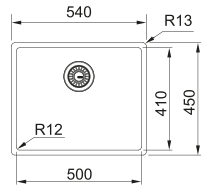

MYTHOS

Base 55
Dimensioni **540X450**
Foro Incasso **Vedi libretto istruzioni**
Vasca **500x410x200mm**
Nota Vasca installabile su top a partire da 12mm.
Installabile anche in versione sottotop (base 60)

Griglia fondo vasca antracite inclusa

NEW

Antracite

BXM 210/110-50
Scarico manuale
127.0672.129 | cod. **07027830** | **07027830FT** | **07027830ST**
€ **1.586** (semifilo) (filotop) (sottotop)
scarico automatico e saltarello push
127.0650.363 | cod. **07027835** | **07027835FT** | **07027835ST**
€ **1.703** (semifilo) (filotop) (sottotop)

MYTHOS

Base 55
Dimensioni **540X450**
Foro Incasso **Vedi libretto istruzioni**
Vasca **500x410x200mm**
Nota Vasca installabile su top a partire da 12mm.
Installabile anche in versione sottotop (base 60)

Griglia fondo vasca copper inclusa

NEW

Copper

BXM 210/110-50
Scarico manuale
127.0674.363 | cod. **07027840** | **07027840FT** | **07027840ST**
€ **1.586** (semifilo) (filotop) (sottotop)
scarico automatico e saltarello push
127.0662.642 | cod. **07027845** | **07027845FT** | **07027845ST**
€ **1.703** (semifilo) (filotop) (sottotop)

MYTHOS

Base 55
Dimensioni **540X450**
Foro Incasso **Vedi libretto istruzioni**
Vasca **500x410x200mm**
Nota Vasca installabile su top a partire da 12mm.
Installabile anche in versione sottotop (base 60)

Griglia fondo vasca gold inclusa

NEW

Gold

BXM 210/110-50
Scarico manuale
127.0674.362 | cod. **07027850** | **07027850FT** | **07027850ST**
€ **1.586** (semifilo) (filotop) (sottotop)
scarico automatico e saltarello push
127.0662.540 | cod. **07027855** | **07027855FT** | **07027855ST**
€ **1.703** (semifilo) (filotop) (sottotop)

Le vasche Mythos Masterpiece vengono fornite di serie con gli accessori (troppopieno, kit scarico e saltarello push dove previsto) nella stessa tonalità. Per creare una combinazione diversa è necessario acquistare gli accessori a parte. Vedi pag. 33