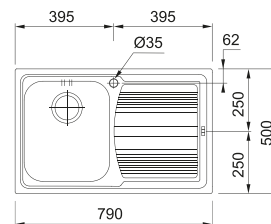

Inox
Satinato

LLX 611
■ 101.0085.772 sx | cod. **07021812**
■ 101.0085.773 dx | cod. **07021811**

Dekor

LLL 611
■ 101.0086.232 sx | cod. **07041812**
■ 101.0086.233 dx | cod. **07041811**

Optional

01 03 04