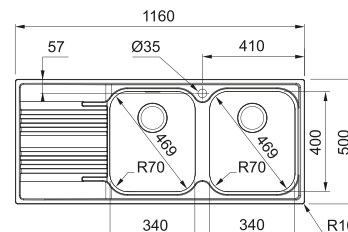

Inox
Satinato

SRX 621
■ 101.0356.895 sx | cod. **07021948**
■ 101.0356.896 dx | cod. **07021947**

Optional

01 03 04