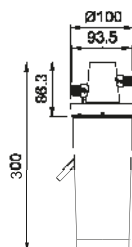

Franke Clear Water

**Sistema compatto di
filtrazione acqua,
installabile in ogni base,
ottimo rapporto
qualità/prezzo**

Modello
Franke Clear Water
133.0284.025 | cod. **08720012**

Cartuccia Clear Water
133.0284.026 | cod. **08720013**

Nota Franke Clear Water è un kit composto da cartuccia, testata filtro e timer contatempo impostabile in base alle abitudini di utilizzo.