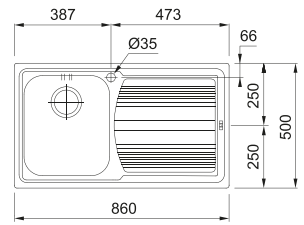

SMART

Base 45
Dimensioni 860x500
Foro Incasso 840x480
Bordo Slim
Vasca 340x400x195mm
Nota TIS System incluso

Inox Satinato

LLX 611-L
■ 101.0085.775 sx | cod. 07021912
■ 101.0085.776 dx | cod. 07021911

Dekor

LLL 611-L
■ 101.0086.236 sx | cod. 07041912
■ 101.0086.240 dx | cod. 07041911

Optional

01 03 04

SMART

Base 60 (80 se terminale)
Dimensioni 1000x500
Foro Incasso 980x480
Bordo Slim
Vasca 340x400x195mm /
165x306x165mm
Nota TIS System incluso

Inox Satinato

LLX 651
■ 101.0085.810 sx | cod. 07022112
■ 101.0085.812 dx | cod. 07022111

Dekor

LLL 651
■ 101.0086.252 sx | cod. 07042112
■ 101.0086.254 dx | cod. 07042111

Optional

01 02 03 04

SMART

Base 80
Dimensioni 790x500
Foro Incasso 770x480
Bordo Slim
Vasca 2x 340x400x195mm
Nota TIS System incluso

Inox Satinato

LLX 620
■ 101.0153.289 | cod. 07021810

Dekor

LLL 620
■ 101.0153.295 | cod. 07041810

Optional

01 03 04

SMART

Base 80 (90 se terminale)
Dimensioni 860x500
Foro Incasso 840x480
Bordo Slim
Vasca 2x 340x400x195mm
Nota TIS System incluso

Inox Satinato

LLX 620-L
■ 101.0153.292 | cod. 07021910

Dekor

LLL 620-L
■ 101.0153.297 | cod. 07041910

Optional

01 03 04

SMART

Base 80
Dimensioni 1160x500
Foro Incasso 1140x480
Bordo Slim
Vasca 2x 340x400x195mm
Nota TIS System incluso

Inox Satinato

LLX 621
■ 101.0085.849 sx | cod. 07022312
■ 101.0150.821 dx | cod. 07022311

Dekor

LLL 621
■ 101.0086.271 sx | cod. 07042312
■ 101.0086.284 dx | cod. 07042311

Optional

01 03 04