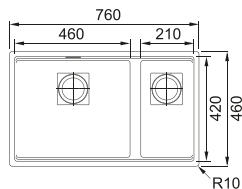

- **Bianco**
  125.0529.874
  cod. **07143730001**
- **Sahara**
  125.0529.858
  cod. **07143730308**

- **Oyster**
  125.0529.872
  cod. **7143730320**
- **Stone Grey**
  125.0529.875
  cod. **07143730330**
- **Grigio Ardesia**
  125.0714.199
  cod. **07143730300**
- **Nero**
  125.0529.871
  cod. **07143730335**
- **Black Matt**
  125.0718.492
  cod. **07143730337**

NEW

NEW

- 01
- 02
- 03