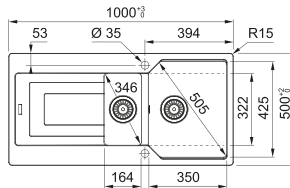

MARIS

- 01
- 02
- 03

Base 80
Dimensioni **780x500**
Foro Incasso **760x480**
Vasca **359x425x220mm / 332x364x200mm**

Black Matt
114.0718.498
cod. **07130142337**

NEW

Modello
UBG 620-78

Optional

Lavelli

MARIS

- 01
- 02
- 03

Base 90
Dimensioni **860x500**
Foro Incasso **840x480**
Vasca **432x425x230mm / 341x364x220mm**

Black Matt
114.0718.499
cod. **07130143337**

NEW

Modello
UBG 620-86

Optional

MARIS

- 01
- 02
- 03

Base 60
Dimensioni **1000x500**
Foro Incasso **980x480**
Vasca **350x425x220mm / 166x332x139mm**

Black Matt
114.0718.511
cod. **07130148337**

NEW

Modello
UBG 651

Optional

MARIS

- 01
- 02
- 03

Base 80
Dimensioni **1160x500**
Foro Incasso **1140x480**
Vasca **2x 348x425x220mm**

Black Matt
114.0718.500
cod. **07130149337**

NEW

Modello
UBG 621

Optional