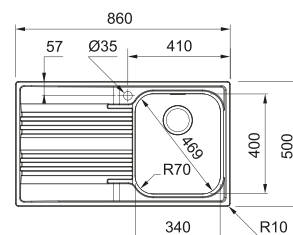

Inox
Satinato

SRX 611-86
■ 101.0356.760 sx | cod. **07021944**
■ 101.0356.801 dx | cod. **07021943**

Optional

01 03 04