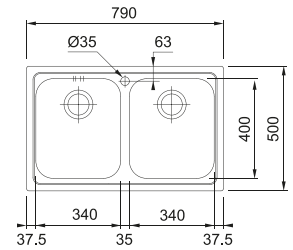

SMART

Base 45
Dimensioni 860x500
Foro Incasso 840x480
Bordo Slim
Vasca 340x400x195mm
Nota TIS System incluso

Inox Satinato

LLX 611-L
■ 101.0085.775 sx | cod. 07021912
■ 101.0085.776 dx | cod. 07021911

Dekor

LLL 611-L
■ 101.0086.236 sx | cod. 07041912
■ 101.0086.240 dx | cod. 07041911

Optional

01 03 04

SMART

Base 60 (80 se terminale)
Dimensioni 1000x500
Foro Incasso 980x480
Bordo Slim
Vasca 340x400x195mm /
165x306x165mm
Nota TIS System incluso

Inox Satinato

LLX 651
■ 101.0085.810 sx | cod. 07022112
■ 101.0085.812 dx | cod. 07022111

Dekor

LLL 651
■ 101.0086.252 sx | cod. 07042112
■ 101.0086.254 dx | cod. 07042111

Optional

01 02 03 04

SMART

Base 80
Dimensioni 790x500
Foro Incasso 770x480
Bordo Slim
Vasca 2x 340x400x195mm
Nota TIS System incluso

Inox Satinato

LLX 620
■ 101.0153.289 | cod. 07021810

Dekor

LLL 620
■ 101.0153.295 | cod. 07041810

Optional

01 03 04

SMART

Base 80 (90 se terminale)
Dimensioni 860x500
Foro Incasso 840x480
Bordo Slim
Vasca 2x 340x400x195mm
Nota TIS System incluso

Inox Satinato

LLX 620-L
■ 101.0153.292 | cod. 07021910

Dekor

LLL 620-L
■ 101.0153.297 | cod. 07041910

Optional

01 03 04

SMART

Base 80
Dimensioni 1160x500
Foro Incasso 1140x480
Bordo Slim
Vasca 2x 340x400x195mm
Nota TIS System incluso

Inox Satinato

LLX 621
■ 101.0085.849 sx | cod. 07022312
■ 101.0150.821 dx | cod. 07022311

Dekor

LLL 621
■ 101.0086.271 sx | cod. 07042312
■ 101.0086.284 dx | cod. 07042311

Optional

01 03 04