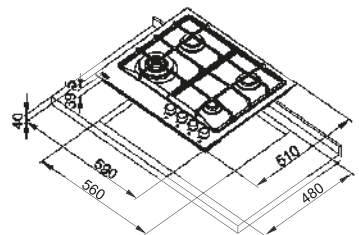

MYTHOS

Inox Satinato
106.0052.126
cod. **075083F5T**

Dimensioni **750x510**
Foro Incasso **560x480**
Profondità Cassetto **38**
Numero Fuochi **5**
Potenza (W) **Ausiliario 1000W**
Semirapido 2x1750W
Rapido 3000W
Tripla Corona 3800W
Griglie in dotazione **Ghisa**
Bordo **Slim**

Modello
FHNE 755 4G TC XSC

MYTHOS

Inox Satinato
106.0155.167
cod. **075066F5Z**

Dimensioni **590x510**
Foro Incasso **560x480**
Profondità Cassetto **40**
Numero Fuochi **4**
Potenza (W) **Ausiliario 1000W**
Semirapido 2x1750W
Tripla Corona 3600W
Griglie in dotazione **Ghisa**
Bordo **Slim**

Modello
FHNE 604 3G TC XSC

Piani gas