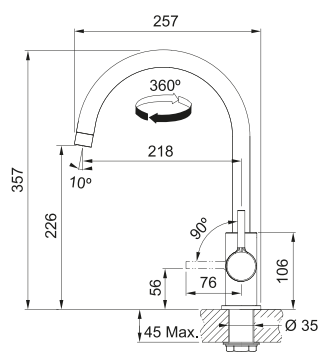

Modello
Lina