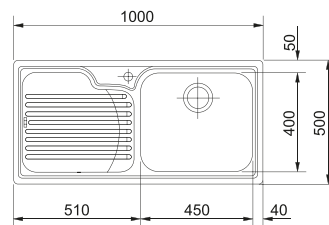

SMART

Base **60**
Dimensioni **1000x500**
Foro Incasso **980x480**
Bordo **Slim**
Vasca **450x400x205mm**
Nota **TIS System incluso**

Inox
Satinato

GAX 611
■ 101.0017.509 sx | cod. **07022162**
■ 101.0017.508 dx | cod. **07022161**

Optional

01 02 03

Lavelli

SMART

Base **90**
Dimensioni **860x500**
Foro Incasso **840x480**
Bordo **Slim**
Vasca **450x400x205mm /**
300x340x185mm
Nota **TIS System incluso**

Inox
Satinato

GAX 620
■ 101.0017.507 | cod. **07022200**

Optional

01 02 03

SMART

Base **90**
Dimensioni **1160x500**
Foro Incasso **1140x480**
Bordo **Slim**
Vasca **450x400x205mm /**
300x340x185mm
Nota **TIS System incluso**

Inox
Satinato

GAX 621
■ 101.0017.506 sx | cod. **07022262**
■ 101.0017.504 dx | cod. **07022261**

Optional

01 02 03

■ I lavelli in scatola di cartone sono forniti completi di gruppo di scarico e sifone.
La dicitura dx indica vasca a destra, sx vasca a sinistra.