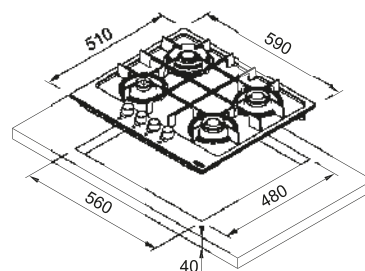

**Oyster**  
 106.0554.318  
 cod. **075450A320**

**Black Matt**  
 106.0670.112  
 cod. **075450A337**

Dimensioni **590x510**  
 Foro Incasso **560x480**  
 Profondità Cassetto **40**  
 Numero Fuochi **4**  
 Potenza (W) **Ausiliario 1000W**  
**Semirapido 2x1750W**  
**Doppia Corona 3300W**  
 Griglie in dotazione **Ghisa**