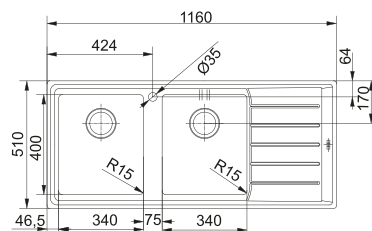

Inox
Satinato

1. NPX 621
   ■ 101.0068.377 sx
   cod. **07022362**
   ■ 101.0068.381 dx
   cod. **07022361**

Optional

01 02