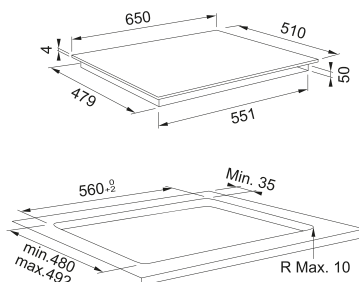

Maris FMA 654 I FP BK