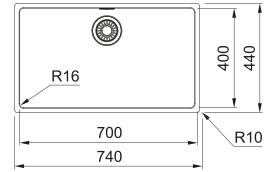

MARIS

Base 80
Dimensioni **705X400**
Foro Incasso **Vedi libretto istruzioni**
Vasca **2x 340x400x180mm**
Nota **Quote relative alle dimensioni interne del lavello**
Sifone incluso

Inox
Satinato

MRX 120 34-34
■ 122.0525.275
cod. **07144075ST**

01 02 03

MARIS

Base 80
Dimensioni **700X400**
Foro Incasso **Vedi libretto istruzioni**
Vasca **700x400x180mm**
Nota **Quote relative alle dimensioni interne della vasca**

Inox
Satinato

MRX 110-70
■ 122.0525.280
cod. **07144065ST**

01 02 03

MARIS

Base 60
Dimensioni **500X400**
Foro Incasso **Vedi libretto istruzioni**
Vasca **500x400x180mm**
Nota **Quote relative alle dimensioni interne della vasca**

Inox
Satinato

MRX 110-50
■ 122.0525.271
cod. **07144055ST**

01 02 03

MARIS

Base 50
Dimensioni **400X400**
Foro Incasso **Vedi libretto istruzioni**
Vasca **400x400x180mm**
Nota **Quote relative alle dimensioni interne della vasca**

Inox
Satinato

MRX 110-40
■ 122.0525.224
cod. **07144045ST**

01 02 03

MARIS

Base 45
Dimensioni **340X400**
Foro Incasso **Vedi libretto istruzioni**
Vasca **340x400x180mm**
Nota **Quote relative alle dimensioni interne della vasca**

Inox
Satinato

MRX 110-34
■ 122.0525.278

01 02 03

■ I lavelli in scatola di cartone sono forniti completi di gruppo di scarico.
Le dime e i libretti istruzioni dei lavelli semifilo-filotop e sottotop sono scaricabili su franke.it