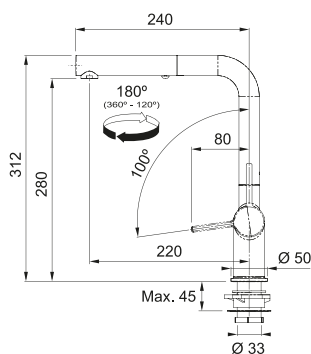

Base diam. 50 mm
Tipo **Miscelatore monocomando**
Doccetta **orientabile doppiogetto**
Rotazione Canna **180°**
Escursione Leva Comando **0_100**
Flessibili **inox**
Cartuccia a **dischi ceramici Ø 35**
Portata (3 bar) **lt/min 7,5**
Dotazione **Aeratore Laminare** per meno schizzi e minor calcare
Funzione esclusiva **Sistema integrato di apertura e chiusura dello scarico lavello**
Nota **Risparmio idrico : doppio scatto per regolazione flusso acqua**
Energy saving : impostazione flusso acqua calda