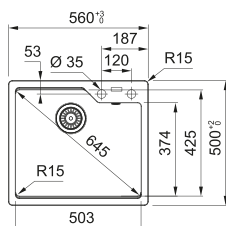

Modello
UBG 610-50

- **Bianco**
  114.0686.796
  cod. **07130145001**
- **Sahara**
  114.0686.791
  cod. **07130145308**
- **Avena**
  114.0686.792
  cod. **07130145305**
- **Oyster**
  114.0686.794
  cod. **07130145320**
- **Stone Grey**
  114.0686.797
  cod. **07130145330**
- **NEW** **Grigio Ardesia**
  114.0714.168
  cod. **07130145300**
- **Nero**
  114.0686.793
  cod. **07130145335**
- **Black Matt**
  114.0686.798
  cod. **07130145337**

Tutti i lavelli Fraganite sono imballati in scatola di cartone, completi di gruppo di scarico e sifone.
* con la cover copri scarico si consiglia di acquistare in abbinamento il comando remoto.