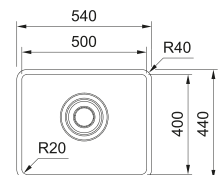

MARIS

Base **90**
Dimensioni **820x424**
Foro Incasso **Vedi dima**
Vasca **820x424x190mm**
Nota **Quote relative alle dimensioni interne della vasca**

Inox
Satinato

MQX 110-82
■ 122.0694.479
cod. **07144108ST**

AISI
304

Optional

01

MARIS

Base **60**
Dimensioni **500x400**
Foro Incasso **Vedi dima**
Vasca **500x400x187,7mm**
Nota **Quote relative alle dimensioni interne della vasca**

Inox
Satinato

MQX 110-50
■ 122.0694.477
cod. **07144105ST**

AISI
304

Optional

01