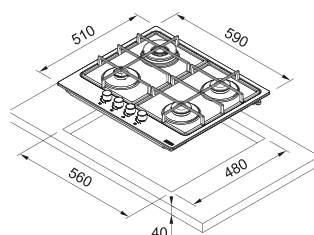

Inox Satinato
106.0554.315
cod. **075066F62**

Dimensioni **590x510**
Foro Incasso **560x480**
Profondità Cassetto **40**
Numero Fuochi **4**
Potenza (W) **Ausiliario 1000W**
Semirapido 2x1750W
Doppia Corona 3300W