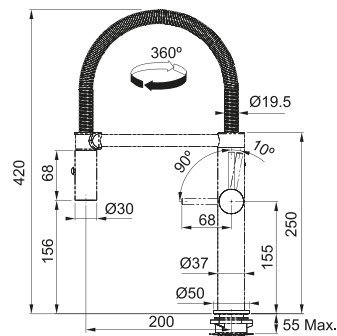

AISI
304

Questi miscelatori sono realizzati
interamente in acciaio inox AISI 304.