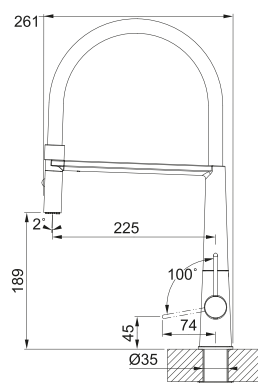

Icon Semi-Pro

MYTHOS

Modello
Icon Semi-pro

Base **diam. 48 mm**
Tipo **Miscelatore semi-professionale**
Doccetta **orientabile doppio getto**
Rotazione Canna **360°**
Escursione Leva Comando **0_90**
Flessibili **inox**
Cartuccia a **dischi ceramici Ø 25**
Portata (3 bar) **lt/min 7,74**
Dotazione **Aeratore Laminare per**
meno schizzi e minor calcare

Black Matt
115.0690.598
cod. **08715593**