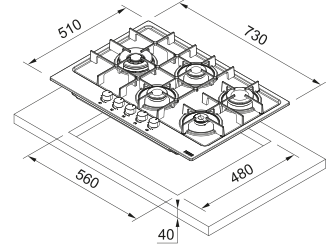

Inox Satinato
106.0554.382
cod. **075083F4W**

Dimensioni **730x510**
Foro Incasso **560x480**
Profondità Cassetto **40**
Numero Fuochi **5**
Potenza (W) **Ausiliario 1000W**
Semirapido 2x1750W
Rapido 3000W
Doppia Corona 3300W
Griglie in dotazione **Ghisa**