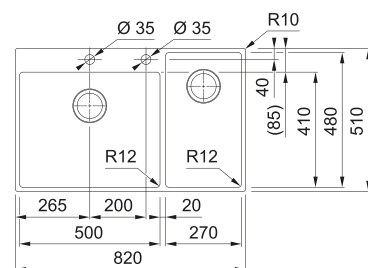

01 02 03 04

Accessori

■ I lavelli in scatola di cartone sono forniti completi di gruppo di scarico e sifone.
Le dime e i libretti istruzioni dei lavelli semifilo-filotop e sottotop sono scaricabili su franke.it