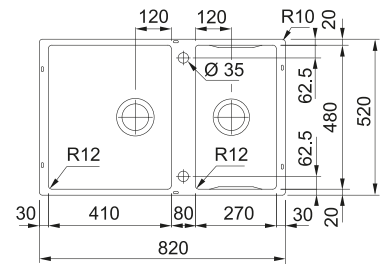

Lavelli

Accessori inclusi