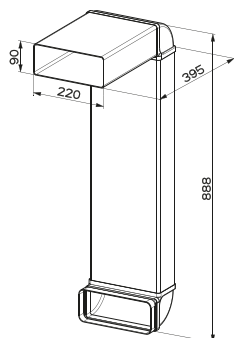

Kit Installazione Piani Aspiranti

In base al modello e alla configurazione desiderata, aspirante o filtrante, sono disponibili diversi kit. Di seguito il dettaglio di ogni singolo kit con i componenti a corredo nell'imballo.

Kit di installazione validi solo per modelli Mythos 2-gether, Mythos 2gether Glass, Maris 2gether e Smart 2gether

KIT VERSIONE ASPIRANTE

112.0539.569 cod. **08760146**

- 1 tubo rettangolare 220x90x300 mm
- 2 curve rettangolari/verticali 90° 220x90 mm
- 1 tubo rettangolare 220x90x700 mm
- 1 adattatore tubo