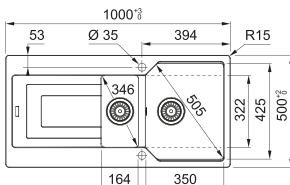

MARIS

- 01
- 02
- 03
- 04

Base 80
Dimensioni **780x500**
Foro Incasso **760x480**
Vasca **359x425x220mm / 332x364x200mm**

Modello
UBG 620-78

Optional

- **Bianco**
  114.0686.766
  cod. **07130142001**
- **Sahara**
  114.0686.762
  cod. **07130142308**

- **Avena**
  114.0686.763
  cod. **07130142305**
- **Oyster**
  114.0686.765
  cod. **07130142320**
- **Stone Grey**
  114.0686.767
  cod. **07130142330**
- **Grigio Ardesia**
  114.0715.197
  cod. **07130142300**
- **Nero**
  114.0686.764
  cod. **07130142335**

NEW

Lavelli

MARIS

- 01
- 02
- 03
- 04

Base 90
Dimensioni **860x500**
Foro Incasso **840x480**
Vasca **432x425x230mm / 341x364x220mm**

Modello
UBG 620-86

Optional

- **Bianco**
  114.0686.768
  cod. **07130143001**
- **Sahara**
  114.0686.769
  cod. **07130143308**

- **Avena**
  114.0686.770
  cod. **07130143305**
- **Oyster**
  114.0686.772
  cod. **07130143320**
- **Stone Grey**
  114.0686.773
  cod. **07130143330**
- **Grigio Ardesia**
  114.0715.196
  cod. **07130143300**
- **Nero**
  114.0686.775
  cod. **07130143335**

NEW

MARIS

- 01
- 02
- 03
- 04

Base 60
Dimensioni **1000x500**
Foro Incasso **980x480**
Vasca **350x425x220mm / 166x332x139mm**

Modello
UBG 651

Optional

- **Bianco**
  114.0686.781
  cod. **07130148001**
- **Sahara**
  114.0686.777
  cod. **07130148308**

- **Avena**
  114.0686.778
  cod. **07130148305**
- **Oyster**
  114.0686.780
  cod. **07130148320**
- **Stone Grey**
  114.0686.782
  cod. **07130148330**
- **Grigio Ardesia**
  114.0714.172
  cod. **07130148300**
- **Nero**
  114.0686.779
  cod. **07130148335**

NEW

MARIS

- 01
- 02
- 03
- 04

Base 80
Dimensioni **1160x500**
Foro Incasso **1140x480**
Vasca **2x 348x425x220mm**

Modello
UBG 621

Optional

- **Bianco**
  114.0686.783
  cod. **07130149001**
- **Sahara**
  114.0686.784
  cod. **07130149308**

- **Avena**
  114.0686.785
  cod. **07130149305**
- **Oyster**
  114.0686.787
  cod. **07130149320**
- **Stone Grey**
  114.0686.788
  cod. **07130149330**
- **Grigio Ardesia**
  114.0714.190
  cod. **07130149300**
- **Nero**
  114.0686.789
  cod. **07130149335**

NEW