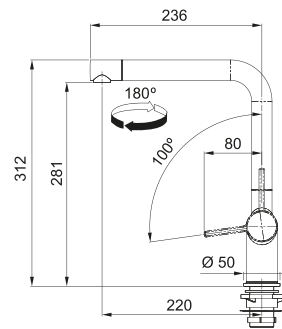

**Cromato**  
115.0653.298  
cod. 08715827

NEW

**Modello**  
Active Doccia