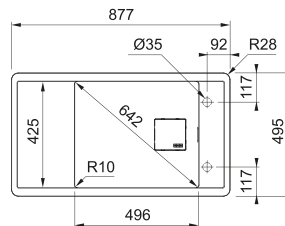

Modello  
FSG 611-88

Lavelli

MYTHOS

- 01
- 02
- 03
- 04

**NOVITÀ**  
**TOTAL BLACK**

**Black Matt**  
114.0718.447  
cod. 07143787337

Base 60  
Dimensioni **877x495**  
Foro Incasso **845x463mm**  
Vasca **496x425x195mm**  
Prodotto consigliato **Kit sigillante (112.0067.887)**  
Nota **Installabile con silicone su top a partire da 30 mm**  
**Accessori inclusi**