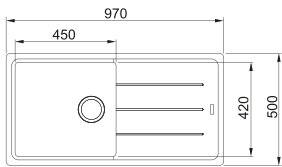

Optional

**Base 60**  
Dimensioni **970x500**  
Foro Incasso **950x480**  
Vasca **450x420x200mm**

**Bianco**  
114.0276.119  
cod. **07148096001**

**Sahara**  
114.0276.080  
cod. **07148096308**

**Avena**  
114.0276.120  
cod. **07148096305**