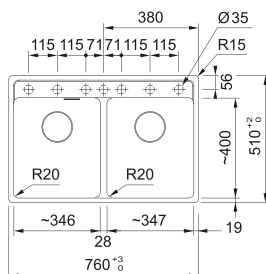

- **Bianco**
  114.0661.678
  cod. **07142280001**
- **Sahara**
  114.0661.679
  cod. **07142280308**
- **Avena**
  114.0661.681
  cod. **07142280305**

- **Alluminio**
  114.0661.677
  cod. **07142280340**
- **Oyster**
  114.0661.680
  cod. **07142280320**
- **Stone Grey**
  114.0661.676
  cod. **07142280330**
- **Grigio Ardesia**
  114.0714.186
  cod. **07142280300**
- **Nero**
  114.0661.675
  cod. **07142280335**

NEW