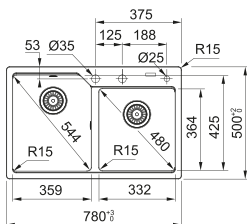

MARIS

- 01
- 02
- 03
- 04

Base 80
Dimensioni **780x500**
Foro Incasso **760x480**
Vasca **359x425x220mm / 332x364x200mm**

Modello
UBG 620-78

Optional

- **Bianco**
  114.0686.766
  cod. **07130142001**
- **Sahara**
  114.0686.762
  cod. **07130142308**

- **Avena**
  114.0686.763
  cod. **07130142305**
- **Oyster**
  114.0686.765
  cod. **07130142320**
- **Stone Grey**
  114.0686.767
  cod. **07130142330**
- **Grigio Ardesia**
  114.0715.197
  cod. **07130142300**
- **Nero**
  114.0686.764
  cod. **07130142335**

NEW

Lavelli

MARIS

- 01
- 02
- 03
- 04

Base 90
Dimensioni **860x500**
Foro Incasso **840x480**
Vasca **432x425x230mm / 341x364x220mm**

Modello
UBG 620-86

Optional

- **Bianco**
  114.0686.768
  cod. **07130143001**
- **Sahara**
  114.0686.769
  cod. **07130143308**

- **Avena**
  114.0686.770
  cod. **07130143305**
- **Oyster**
  114.0686.772
  cod. **07130143320**
- **Stone Grey**
  114.0686.773
  cod. **07130143330**
- **Grigio Ardesia**
  114.0715.196
  cod. **07130143300**
- **Nero**
  114.0686.775
  cod. **07130143335**

NEW

MARIS

- 01
- 02
- 03
- 04

Base 60
Dimensioni **1000x500**
Foro Incasso **980x480**
Vasca **350x425x220mm / 166x332x139mm**

Modello
UBG 651

Optional

- **Bianco**
  114.0686.781
  cod. **07130148001**
- **Sahara**
  114.0686.777
  cod. **07130148308**

- **Avena**
  114.0686.778
  cod. **07130148305**
- **Oyster**
  114.0686.780
  cod. **07130148320**
- **Stone Grey**
  114.0686.782
  cod. **07130148330**
- **Grigio Ardesia**
  114.0714.172
  cod. **07130148300**
- **Nero**
  114.0686.779
  cod. **07130148335**

NEW

MARIS

- 01
- 02
- 03
- 04

Base 80
Dimensioni **1160x500**
Foro Incasso **1140x480**
Vasca **2x 348x425x220mm**

Modello
UBG 621

Optional

- **Bianco**
  114.0686.783
  cod. **07130149001**
- **Sahara**
  114.0686.784
  cod. **07130149308**

- **Avena**
  114.0686.785
  cod. **07130149305**
- **Oyster**
  114.0686.787
  cod. **07130149320**
- **Stone Grey**
  114.0686.788
  cod. **07130149330**
- **Grigio Ardesia**
  114.0714.190
  cod. **07130149300**
- **Nero**
  114.0686.789
  cod. **07130149335**

NEW