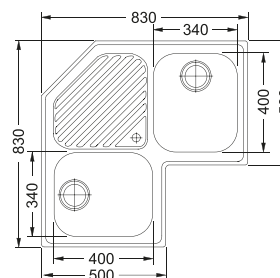

Base **90x90**
Dimensioni **830x830x500**
Foro Incasso **Vedi dima**
Bordo **Standard**
Vasca **2x 340x400x200mm**

Inox
Satinato

PNX 621-E
■ 101.0021.585 | cod. **07022050**