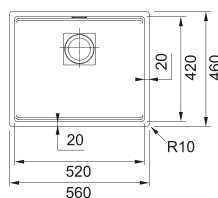

NEW

NEW

- 01
- 02
- 03

Modello  
KNG 110-52

Base 60  
Dimensioni **520x420**  
Foro Incasso **Vedi dima**  
Vasca **520x420x200mm**  
Nota **Quote relative alle**  
**dimensioni interne della**  
**vasca**