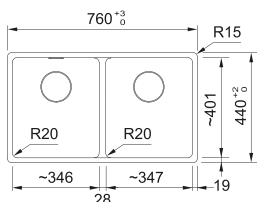

- **Bianco**
  114.0661.686
  cod. **07142281001**
- **Sahara**
  114.0661.687
  cod. **07142281308**
- **Avena**
  114.0661.689
  cod. **07142281305**

- **Alluminio**
  114.0661.685
  cod. **07142281340**
- **Oyster**
  114.0661.688
  cod. **07142281320**
- **Stone Grey**
  114.0661.684
  cod. **07142281330**

NEW

- **Grigio Ardesia**
  114.0714.185
  cod. **07142281300**
- **Nero**
  114.0661.683
  cod. **07142281335**
- **Black Matt**
  114.0661.682
  cod. **07142281337**