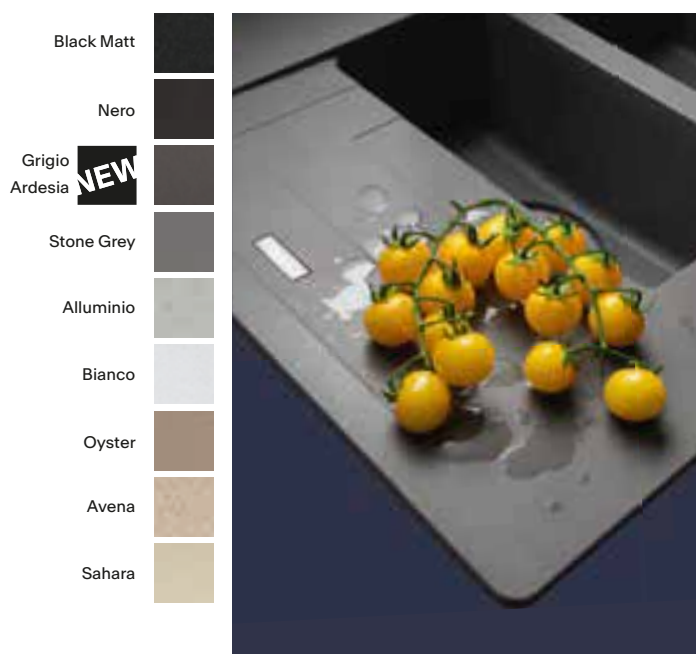

Lucida o opaca; liscia o effetto pietra, extra strong o super trendy. La tua cucina può parlare molto di te, quindi ogni dettaglio conta. Per offrirti la possibilità di creare la tua cucina perfetta, la nostra gamma di materiali è progettata per accontentare qualunque gusto, abbinarsi a qualsiasi stile e resistere a qualsiasi sforzo.

Scopri le caratteristiche e i vantaggi unici di ogni materiale e scegli quello che ti piace di più e meglio si adatta alle tue esigenze.