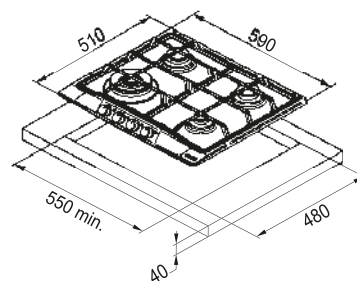

Modello NEW
FCH 604 3G TC E
Smaltato

Optional

Optional

Modello
FHTL 604 3G TC E
Inox

Inox Satinato
106.0183.093
cod. **075066F7D**

Dekor
106.0183.094
cod. **075266F7E**

Avena
106.0696.800
cod. **075066F7C**

Dimensioni **590x510**
Foro Incasso **550x480**
Profondità Cassetto **40**
Numero fuochi **4**
Potenza (W) **Ausiliario 1000W**
Semirapido 2 x 1750W
Tripla Corona 3800W