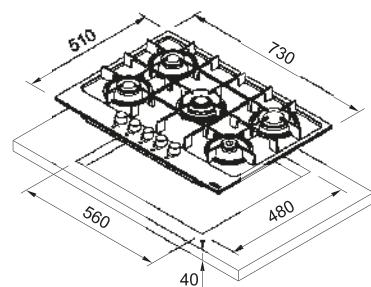

Maris 750

MARIS

Inox Satinato
106.0554.320
cod. **075083F4V**
Avena

Black Matt
106.0554.409
cod. **075470A305**

106.0670.113
cod. **075470A337**

Dimensioni **730x510**
Foro Incasso **560x480**
Profondità Cassetto **40**
Numero Fuochi **5**
Potenza (W) **Ausiliario 1000W**
Semirapido 2x1750W
Rapido 3000W
Doppia Corona 3300W
Griglie in dotazione **Ghisa**

Modello

FHMA 755 4G DC XS C
FHMA 755 4G DC OA C
FHMA 755 4G DC MB C

Optional