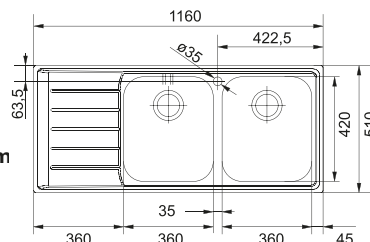

Inox Satinato NEX 621
■ 101.0040.734 sx | cod. **07028122**
■ 101.0040.736 dx | cod. **07028121**

Microdekor NET 621
■ 101.0040.742 sx | cod. **07048122**
■ 101.0040.743 dx | cod. **07048121**

01 02 03