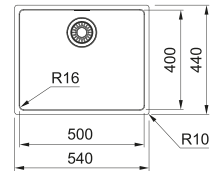

MARIS

Base 80
Dimensioni **705X400**
Foro Incasso **Vedi libretto istruzioni**
Vasca **2x 340x400x180mm**
Nota **Quote relative alle dimensioni interne del lavello**
Sifone incluso

Inox
Satinato

MRX 120 34-34
■ 122.0525.275
cod. **07144075ST**

01 02 03

MARIS

Base 80
Dimensioni **700X400**
Foro Incasso **Vedi libretto istruzioni**
Vasca **700x400x180mm**
Nota **Quote relative alle dimensioni interne della vasca**

Inox
Satinato

MRX 110-70
■ 122.0525.280
cod. **07144065ST**

01 02 03

MARIS

Base 60
Dimensioni **500X400**
Foro Incasso **Vedi libretto istruzioni**
Vasca **500x400x180mm**
Nota **Quote relative alle dimensioni interne della vasca**

Inox
Satinato

MRX 110-50
■ 122.0525.271
cod. **07144055ST**

01 02 03

MARIS

Base 50
Dimensioni **400X400**
Foro Incasso **Vedi libretto istruzioni**
Vasca **400x400x180mm**
Nota **Quote relative alle dimensioni interne della vasca**

Inox
Satinato

MRX 110-40
■ 122.0525.224
cod. **07144045ST**

01 02 03

MARIS

Base 45
Dimensioni **340X400**
Foro Incasso **Vedi libretto istruzioni**
Vasca **340x400x180mm**
Nota **Quote relative alle dimensioni interne della vasca**

Inox
Satinato

MRX 110-34
■ 122.0525.278

01 02 03

■ I lavelli in scatola di cartone sono forniti completi di gruppo di scarico.
Le dime e i libretti istruzioni dei lavelli semifilo-filotop e sottotop sono scaricabili su franke.it