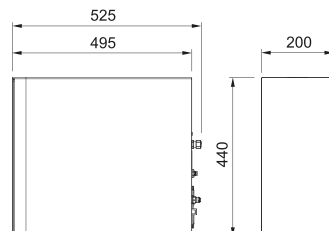

Materiali di consumo:

Ricambio Filtro Pro M Connect **150.0717.797**
Kit Disinfezione **112.0699 .241**

Trattamento acqua