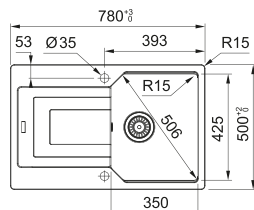

Base 45
Dimensioni 780x500
Foro Incasso 760x480
Vasca 350x425x220 mm

Black Matt
114.0718.496
cod. 07130141337

NEW

Modello
UBG 611-78

Optional