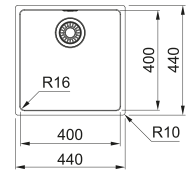

MARIS

Base 80
Dimensioni **705X400**
Foro Incasso **Vedi libretto istruzioni**
Vasca **2x 340x400x180mm**
Nota **Quote relative alle dimensioni interne del lavello**
Sifone incluso

Inox
Satinato

MRX 120 34-34
■ 122.0525.275
cod. **07144075ST**

01 02 03

MARIS

Base 80
Dimensioni **700X400**
Foro Incasso **Vedi libretto istruzioni**
Vasca **700x400x180mm**
Nota **Quote relative alle dimensioni interne della vasca**

Inox
Satinato

MRX 110-70
■ 122.0525.280
cod. **07144065ST**

01 02 03

MARIS

Base 60
Dimensioni **500X400**
Foro Incasso **Vedi libretto istruzioni**
Vasca **500x400x180mm**
Nota **Quote relative alle dimensioni interne della vasca**

Inox
Satinato

MRX 110-50
■ 122.0525.271
cod. **07144055ST**

01 02 03

MARIS

Base 50
Dimensioni **400X400**
Foro Incasso **Vedi libretto istruzioni**
Vasca **400x400x180mm**
Nota **Quote relative alle dimensioni interne della vasca**

Inox
Satinato

MRX 110-40
■ 122.0525.224
cod. **07144045ST**

01 02 03

MARIS

Base 45
Dimensioni **340X400**
Foro Incasso **Vedi libretto istruzioni**
Vasca **340x400x180mm**
Nota **Quote relative alle dimensioni interne della vasca**

Inox
Satinato

MRX 110-34
■ 122.0525.278

01 02 03

■ I lavelli in scatola di cartone sono forniti completi di gruppo di scarico.
Le dime e i libretti istruzioni dei lavelli semifilo-filotop e sottotop sono scaricabili su franke.it