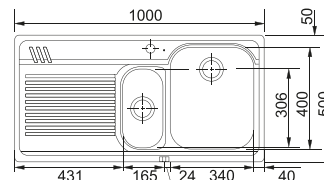

SMART

Base 45
Dimensioni **860x500**
Foro Incasso **840x480**
Bordo **Slim**
Vasca **340x400x205mm**
Nota **TIS System incluso**

Inox Satinato AMX 611
■ 101.0022.375 sx | cod. **07021942**
■ 101.0022.376 dx | cod. **07021941**

Dekor AML 611
■ 101.0022.383 sx | cod. **07041942**
■ 101.0022.384 dx | cod. **07041941**

Microdekor AMT 611
■ 101.0022.448 sx | cod. **07041972**
■ 101.0022.449 dx | cod. **07041971**

01 03 04

SMART

Base 60 (80 se terminale)
Dimensioni **1000x500**
Foro Incasso **980x480**
Bordo **Slim**
Vasca **340x400x205mm / 165x306x155mm**
Nota **TIS System incluso**

Inox Satinato AMX 651
■ 101.0022.379 sx | cod. **07022142**
■ 101.0022.380 dx | cod. **07022141**

Dekor AML 651
■ 101.0022.385 sx | cod. **07042142**
■ 101.0022.386 dx | cod. **07042141**

01 02 03 04

SMART

Base 80 (90 se terminale)
Dimensioni **860x500**
Foro Incasso **840x480**
Bordo **Slim**
Vasca **2x 340x400x205mm**
Nota **TIS System incluso**

Inox Satinato AMX 620
■ 101.0021.587 | cod. **07021940**

Dekor AML 620
■ 101.0021.588 | cod. **07041940**

Microdekor AMT 620
■ 101.0021.605 | cod. **07041970**

01 03 04

SMART

Base 80
Dimensioni **1160x500**
Foro Incasso **1140x480**
Bordo **Slim**
Vasca **2x 340x400x205mm**
Nota **TIS System incluso**

Inox Satinato AMX 621
■ 101.0022.381 sx | cod. **07022242**
■ 101.0022.382 dx | cod. **07022241**

Dekor AML 621
■ 101.0022.387 sx | cod. **07042242**
■ 101.0022.388 dx | cod. **07042241**

Microdekor AMT 621
101.0022.450 sx | cod. **07042272**
101.0022.451 dx | cod. **07042271**

01 03 04

■ I lavelli in scatola di cartone sono forniti completi di gruppo di scarico e sifone.
La dicitura dx indica vasca a destra, sx vasca a sinistra.

Lavelli