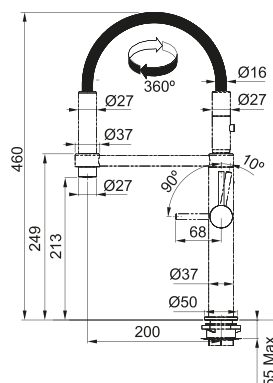

**Cromato**  
115.0393.976  
cod. **08715066A**

MYTHOS

**Modello**  
Pescara 360  
Doccia

Base diam. 50 mm  
Tipo **Miscelatore semi-professionale**  
Doccetta **orientabile doppio getto**  
Rotazione Canna **360°**  
Escursione Leva Comando **0\_90**  
Flessibili **inox**  
Cartuccia a dischi **ceramici Ø 28**  
Portata (3 bar) **lt/min 9**  
Nota **Doppio scatto per regolazione flusso**  
**Sicurezza bambini,**  
**Regolazione temperatura acqua calda**