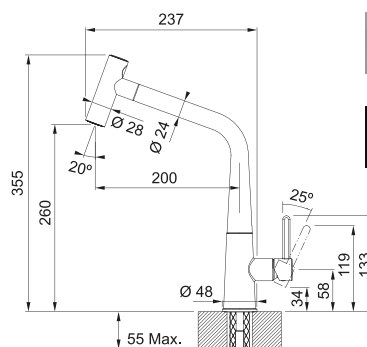

## MYTHOS

**Modello**  
Icon Doccia

Base diam. 48 mm  
 Tipo **Miscelatore monocomando**  
 Doccetta **orientabile doppio getto**  
 Rotazione Canna **360°**  
 Escursione Leva Comando **0\_90**  
 Flessibili **inox**  
 Cartuccia a dischi **ceramici Ø 25**  
 Portata (3 bar) **lt/min 7,5**  
 Dotazione **Aeratore Laminare** per meno schizzi e minor calcare