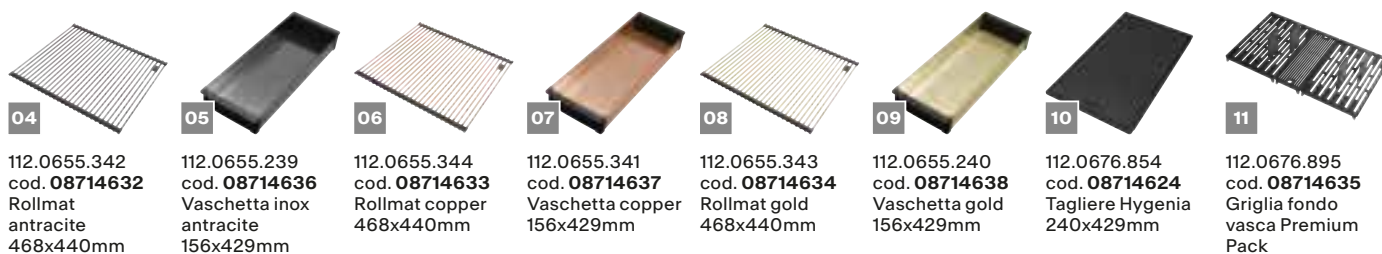

Accessori optional

04 112.0655.342 cod. **08714632**
Rollmat antracite 468x440mm

05 112.0655.239 cod. **08714636**
Vaschetta inox antracite 156x429mm

06 112.0655.344 cod. **08714633**
Rollmat copper 468x440mm

07 112.0655.341 cod. **08714637**
Vaschetta copper 156x429mm

08 112.0655.343 cod. **08714634**
Rollmat gold 468x440mm

09 112.0655.240 cod. **08714638**
Vaschetta gold 156x429mm

10 112.0676.854 cod. **08714624**
Tagliere Hygenia 240x429mm

11 112.0676.895 cod. **08714635**
Griglia fondo vasca Premium Pack