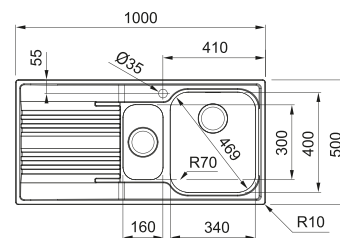

SMART

Base 60
Dimensioni **860x500**
Foro Incasso **840x480**
Bordo **Slim**
Vasca **450x400x197,5mm**

Inox
Satinato

SRX 611-86 LB
■ 101.0356.881 sx | cod. **07021937**
■ 101.0356.882 dx | cod. **07021936**

Optional

03 04

Lavelli

SMART

Base 60 (80 se terminale)
Dimensioni **1000x500**
Foro Incasso **980x480**
Bordo **Slim**
Vasca **340x400x197,5mm / 160x300x137,5**

Inox
Satinato

SRX 651
■ 101.0356.887 sx | cod. **07021946**
■ 101.0356.888 dx | cod. **07021945**

Optional

01 02 03 04

SMART

Base 80 (90 se terminale)
Dimensioni **860x500**
Foro Incasso **840x480**
Bordo **Slim**
Vasca **2x 340x400x197,5mm**

Inox
Satinato

SRX 620-86
■ 101.0356.666 | cod. **07021935**

Optional

01 03 04

SMART

Base 80 (90 se terminale)
Dimensioni **1160x500**
Foro Incasso **1140x480**
Bordo **Slim**
Vasca **2x 340x400x197,5mm**

Inox
Satinato

SRX 621
■ 101.0356.895 sx | cod. **07021948**
■ 101.0356.896 dx | cod. **07021947**

Optional

01 03 04