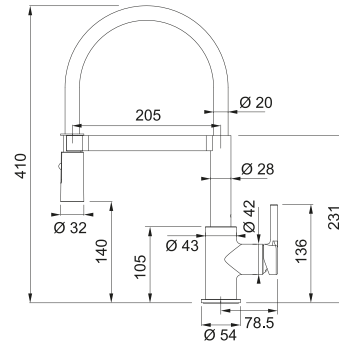

Base diam. 54 mm
Tipo Miscelatore semi-professionale
Doccetta orientabile doppio getto
Rotazione Canna 150°
Escursione Leva Comando 0_90
Cartuccia a dischi ceramici Ø 35
Portata (3 bar) lt/min 9
Flessibili inox