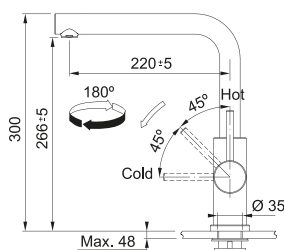

**Inox Satinato**  
 115.0706.986  
 cod. **08715083**

NEW

**Modello**  
 Smart Glenda  
 Doccia

SMART

Base diam. **54 mm**  
 Tipo **Miscelatore monocomando**  
 Rotazione Canna **180°**  
 Escursione Leva Comando **0\_90**  
 Flessibili **inox**  
 Cartuccia a dischi ceramici **Ø 35**  
 Portata (3 bar) **lt/min 12,3**  
 Dotazione **Aeratore laminare per meno schizzi e minor calcare**