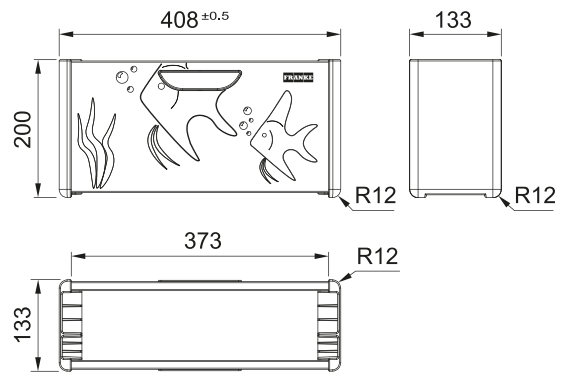

## per Franke Box

Dimensioni **408x140 mm**  
 Elementi: **Porta accessori in acciaio inox**  
**Vaschetta forata in acciaio inox**  
**Coltello Chef in acciaio nero**  
**Tagliere in legno noce**  
 Nota **Compatibile con tutte le vasche FrankeBox**