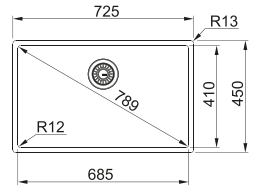

01 02 03 04 05 06 07

Inox Satinato ■ BXX 210-68/110-68
■ 127.0369.284
cod. **07029267** | **07029267FT** | **07029267ST**
(semifilo) (filotop) (sottotop)

MARIS