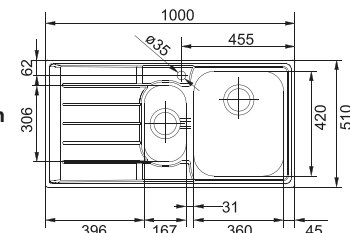

Base 60 (80 se terminale)
Dimensioni **1000x510**
Foro Incasso **980x490**
Bordo **Slim**
Vasca **360x420x200mm / 167x306x165mm**
Nota **Con top spessore inferiore a 30mm**
base da 1200
TIS System incluso

Inox Satinato NEX 651
■ 101.0040.737 sx | cod. **07028112**
■ 101.0040.738 dx | cod. **07028111**

Microdekor NET 651
■ 101.0040.744 sx | cod. **07048112**
■ 101.0040.745 dx | cod. **07048111**

01 02 03