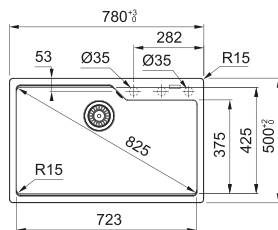

Modello
UBG 610-72

- **Bianco**
  114.0686.803
  cod. **07130150001**
- **Sahara**
  114.0686.799
  cod. **07130150308**
- **Avena**
  114.0686.800
  cod. **07130150305**
- **Oyster**
  114.0686.802
  cod. **07130150320**
- **Stone Grey**
  114.0686.805
  cod. **07130150330**
- **NEW** **Grigio Ardesia**
  114.0714.189
  cod. **07130150300**
- **Nero**
  114.0686.801
  cod. **07130150335**
- **Black Matt**
  114.0686.806
  cod. **07130150337**