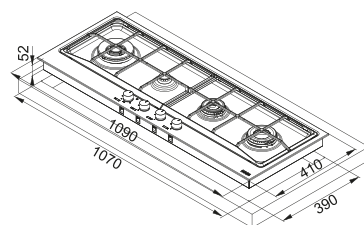

Inox Satinato
106.0064.312
cod. 074897F9A

Dimensioni **1090x410**
Foro Incasso **1070x390**
Profondità Cassetto **52**
Numero fuochi **4**
Potenza (W) **Ausiliario 1000W**
Semirapido doppia corona chef 2500W
Rapido doppia corona chef 3000W
Tripla corona dual 4000W
Griglie in dotazione Ghisa
Bordo **Slim**