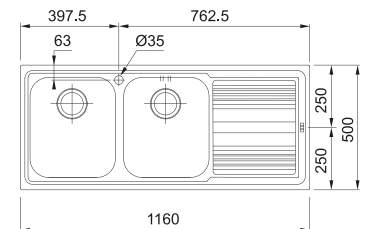

Inox Satinato

LLX 621
■ 101.0085.849 sx | cod. 07022312
■ 101.0150.821 dx | cod. 07022311

Dekor

LLL 621
■ 101.0086.271 sx | cod. 07042312
■ 101.0086.284 dx | cod. 07042311

Optional

01 03 04