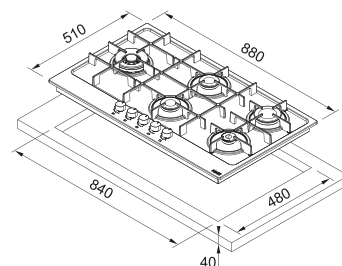

# Smart 900

SMART

**Inox Satinato**  
106.0554.401  
cod. **075100F58**

**Avena**  
106.0672.411  
cod. **075494305**

Dimensioni **880x510**  
Foro Incasso **840x480**  
Profondità Cassetto **40**  
Numero Fuochi **5**  
Potenza (W) **Ausiliario 1000W**  
**Semirapido 2x1750W**  
**Rapido 3000W**  
**Doppia Corona 3300W**  
Griglie in dotazione **Ghisa**