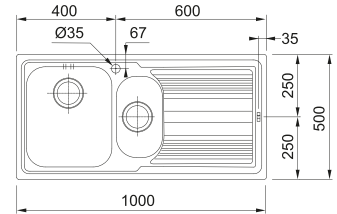

SMART

Base 45
Dimensioni 860x500
Foro Incasso 840x480
Bordo Slim
Vasca 340x400x195mm
Nota TIS System incluso

Inox Satinato

LLX 611-L
■ 101.0085.775 sx | cod. 07021912
■ 101.0085.776 dx | cod. 07021911

Dekor

LLL 611-L
■ 101.0086.236 sx | cod. 07041912
■ 101.0086.240 dx | cod. 07041911

Optional

01 03 04

SMART

Base 60 (80 se terminale)
Dimensioni 1000x500
Foro Incasso 980x480
Bordo Slim
Vasca 340x400x195mm /
165x306x165mm
Nota TIS System incluso

Inox Satinato

LLX 651
■ 101.0085.810 sx | cod. 07022112
■ 101.0085.812 dx | cod. 07022111

Dekor

LLL 651
■ 101.0086.252 sx | cod. 07042112
■ 101.0086.254 dx | cod. 07042111

Optional

01 02 03 04

SMART

Base 80
Dimensioni 790x500
Foro Incasso 770x480
Bordo Slim
Vasca 2x 340x400x195mm
Nota TIS System incluso

Inox Satinato

LLX 620
■ 101.0153.289 | cod. 07021810

Dekor

LLL 620
■ 101.0153.295 | cod. 07041810

Optional

01 03 04

SMART

Base 80 (90 se terminale)
Dimensioni 860x500
Foro Incasso 840x480
Bordo Slim
Vasca 2x 340x400x195mm
Nota TIS System incluso

Inox Satinato

LLX 620-L
■ 101.0153.292 | cod. 07021910

Dekor

LLL 620-L
■ 101.0153.297 | cod. 07041910

Optional

01 03 04

SMART

Base 80
Dimensioni 1160x500
Foro Incasso 1140x480
Bordo Slim
Vasca 2x 340x400x195mm
Nota TIS System incluso

Inox Satinato

LLX 621
■ 101.0085.849 sx | cod. 07022312
■ 101.0150.821 dx | cod. 07022311

Dekor

LLL 621
■ 101.0086.271 sx | cod. 07042312
■ 101.0086.284 dx | cod. 07042311

Optional

01 03 04