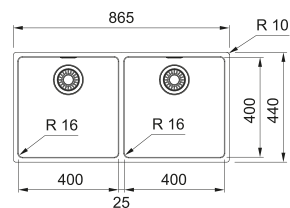

Inox
Satinato

MRX 120 40-40
122.0525.277
cod. **07144085ST**

01 02 03