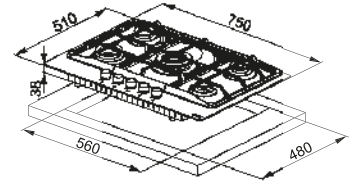

MYTHOS

Inox Satinato
106.0052.126
cod. **075083F5T**

Dimensioni **750x510**
Foro Incasso **560x480**
Profondità Cassetto **38**
Numero Fuochi **5**
Potenza (W) **Ausiliario 1000W**
Semirapido 2x1750W
Rapido 3000W
Tripla Corona 3800W
Griglie in dotazione **Ghisa**
Bordo **Slim**

Modello
FHNE 755 4G TC XSC

MYTHOS

Inox Satinato
106.0155.167
cod. **075066F5Z**

Dimensioni **590x510**
Foro Incasso **560x480**
Profondità Cassetto **40**
Numero Fuochi **4**
Potenza (W) **Ausiliario 1000W**
Semirapido 2x1750W
Tripla Corona 3600W
Griglie in dotazione **Ghisa**
Bordo **Slim**

Modello
FHNE 604 3G TC XSC

Piani gas