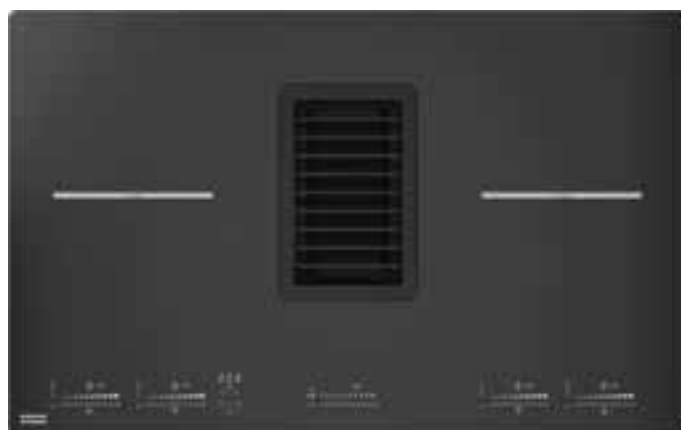

Modello
FMY 839 HI

Cristallo Nero
340.0597.249
cod. **074758**
cod. **074578FT**
(filotop)

Caratteristiche Cappa:

Classe Energetica **A+++**
Tipo di controllo **Sliding Touch control**
m³/h max **505**
m³/h int **700**
Pressione (Pa) **560 Pa**
Rumorosità max (dbA) **65**
Rumorosità int (dbA) **72**
Potenza (W) **220 W**
Filtri a cassetta in alluminio
Nota **Sistema di contenimento in caso di uscite accidentali di liquidi**

Disegni tecnici di installazione (Mythos 2gether è posizionabile in cucine con profondità top a partire da 60cm)

Caratteristiche Piano cottura:

Dimensioni **830x520**
Foro incasso **vedi dima pag. 383**
Numero zone **4**
Controllo **4 Sliding Touch Control dedicati ad ogni zona di cottura**
Funzioni Speciali **Scongelamento e Mantenimento in caldo**
2 Zone Flexi
Regolazione Progressiva da 1 a 9 + Booster
Potenza per ogni zona di cottura
4x 220x180 2100W, Booster : 3700W
Timer fine cottura per singola zona
Assorbimento totale **7,4 kW**
Sicurezza Bambini
Nota **Installazione Incasso/filotop**

Piani induzione

Nota: per l'installazione del piano Mythos 2gether, è necessario acquistare uno dei seguenti kit di aspirazione (vedi dettagli pag. 271)

Kit versione filtrante 10 cm
112.0539.570
cod. **08760145A**

Kit versione filtrante 6 cm
112.0539.568
cod. **08760145**

Kit versione aspirante
112.0539.569
cod. **08760146**

Kit filtrante posteriore
112.0679.887
cod. **08760145B**