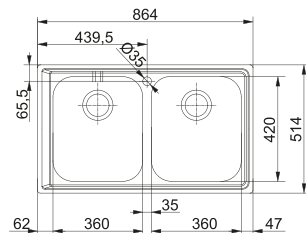

MARIS

Base 60
Dimensioni **864x514**
Foro Incasso Vedi dima
Vasca **360x420x225mm**
Prodotto consigliato **Kit sigillante (112.0067.887)** per installazione **filotop**
Nota **Con top spessore inferiore a 30mm**
base da 900
TIS System incluso

Inox
Satinato

NEX 211
■ 127.0059.654 sx | cod. **07028412** | **07028412FT**
■ 127.0059.655 dx | cod. **07028411** | **07028411FT**
€ 528 (semifilo) (filotop)

01 02 03

Lavelli

MARIS

Base 60 (80 se terminale)
Dimensioni **1004x514**
Foro Incasso Vedi dima
Vasca **360x420x225mm / 165x306x165mm**
Prodotto consigliato **Kit sigillante (112.0067.887)** per installazione **filotop**
Nota **Con top spessore inferiore a 30mm**
base da 1200
TIS System incluso

Inox
Satinato

NEX 251
■ 127.0059.658 sx | cod. **07028416** | **07028416FT**
■ 127.0059.717 dx | cod. **07028415** | **07028415FT**
€ 633 (semifilo) (filotop)

01 02 03

MARIS

Base 80 (90 se terminale)
Dimensioni **864x514**
Foro Incasso Vedi dima
Vasca **2x 360x420x225mm**
Prodotto consigliato **Kit sigillante (112.0067.887)** per installazione **filotop**
Nota **Con top spessore inferiore a 30mm**
base da 900
TIS System incluso

Inox
Satinato

NEX 220
■ 127.0059.656 | cod. **07028410** | **07028410FT**
€ 645 (semifilo) (filotop)

01 02 03

MARIS

Base 80 (90 se terminale)
Dimensioni **1164x514**
Foro Incasso Vedi dima
Vasca **2x 360x420x225mm**
Prodotto consigliato **Kit sigillante (112.0067.887)** per installazione **filotop**
Nota **Con top spessore inferiore a 30mm**
base da 1200
TIS System incluso

Inox
Satinato

NEX 221
■ 127.0059.718 sx | cod. **07028422** | **077028422FT**
■ 127.0059.719 dx | cod. **07028421** | **07028421FT**
€ 720 (semifilo) (filotop)

01 02 03