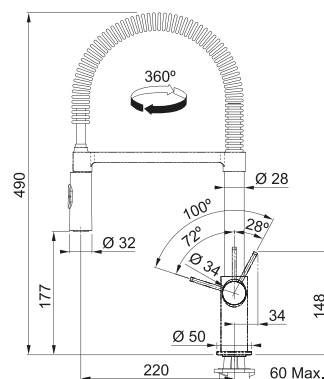

Fox Pro

Miscelatori

MARIS

Modello
Fox Pro Doccia

Base diam. 50 mm
Tipo **Miscelatore semi-professionale**
Doccetta **orientabile doppio getto**
Rotazione Canna **360°**
Escursione Leva Comando **0_90**
Flessibili **inox**
Cartuccia a **dischi ceramici Ø 25**
Portata (3 bar) **lt/min 10**

Cromato
115.0486.993
cod. **08715076**