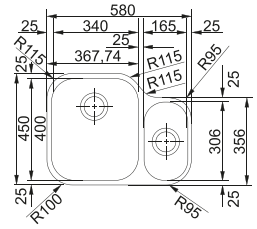

## Accessori

01

**ALL-IN:**  
vedi pagina 16-19 per dettagli

SMART

**Base 80**  
 Dimensioni **530x400**  
 Foro Incasso **Vedi dima**  
 Vasca **340x400x190mm / 165x306x130mm**  
 Nota **Quote relative alle dimensioni interne del livello**