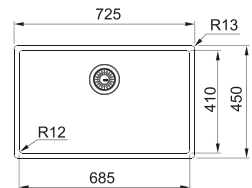

MYTHOS

Base 80
Dimensioni 725X450
Foro Incasso Vedi libretto istruzioni
Vasca 685x410x200mm
Nota Vasca installabile su top a partire da 12mm.
Installabile anche in versione sottotop (base 80)
Griglia fondo vasca antracite inclusa

NEW

Antracite BXM 210/110-68
Scarico manuale
127.0674.440 | cod. **07027800** | **07027800FT** | **07027800ST**
€ 1.938 (semifilo) (filotop) (sottotop)

Scarico automatico e saltarello push
127.0674.440 | cod. **07027805** | **07027805FT** | **07027805ST**
€ 2.056 (semifilo) (filotop) (sottotop)

MYTHOS

Base 80
Dimensioni 725X450
Foro Incasso Vedi libretto istruzioni
Vasca 685x410x200mm
Nota Vasca installabile su top a partire da 12mm.
Installabile anche in versione sottotop (base 80)
Griglia fondo vasca copper inclusa

NEW

Copper BXM 210/110-68
Scarico manuale
127.0674.535 | cod. **07027810** | **07027810FT** | **07027810ST**
€ 1.938 (semifilo) (filotop) (sottotop)

scarico automatico e saltarello push
127.0662.644 | cod. **07027815** | **07027815FT** | **07027815ST**
€ 2.056 (semifilo) (filotop) (sottotop)

MYTHOS

Base 80
Dimensioni 725X450
Foro Incasso Vedi libretto istruzioni
Vasca 685x410x200mm
Nota Vasca installabile su top a partire da 12mm.
Installabile anche in versione sottotop (base 80)
Griglia fondo vasca gold inclusa

NEW

Gold BXM 210/110-68
Scarico manuale
127.0674.533 | cod. **07027820** | **07027820FT** | **07027820ST**
€ 1.938 (semifilo) (filotop) (sottotop)

scarico automatico e saltarello push
127.0662.643 | cod. **07027825** | **07027825FT** | **07027825ST**
€ 2.056 (semifilo) (filotop) (sottotop)

Le vasche Mythos Masterpiece vengono fornite di serie con gli accessori (troppopieno, kit scarico e saltarello push dove previsto) nella stessa tonalità. Per creare una combinazione diversa è necessario acquistare gli accessori a parte. Vedi pag. 33