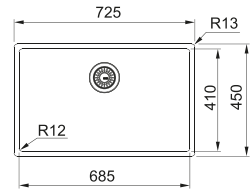

MYTHOS

Base 80  
 Dimensioni 725X450  
 Foro Incasso Vedi libretto istruzioni  
 Vasca 685x410x200mm  
 Nota Vasca installabile su top a partire da 12mm.  
 Installabile anche in versione sottotop (base 80)  
**Griglia fondo vasca copper inclusa**