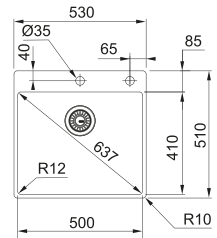

BXX 210-50 TL  
 ■ 127.0369.289  
 cod. **07029262** (semifilo)  
 cod. **07029262FT**

01 02 03 04 05 06 08

Base 55

Dimensioni 530X510

Foro Incasso Vedi libretto istruzioni

Vasca 500x410x200mm

Nota Vasca installabile su top a partire da 12mm