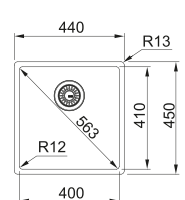

01 02 03 04 05 06 09

Inox Satinato ■ BXX 210-40/110-40
■ 127.0369.215
cod. **07029230** | **07029230FT** | **07029230ST**
(semifilo) (filotop) (sottotop)

MARIS