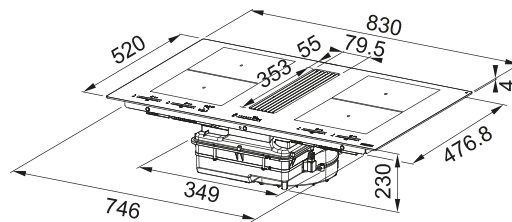

Caratteristiche Cappa:

Classe Energetica **A+**
Tipo di controllo **Sliding Touch control**
m³/h max **450**
m³/h int **600**
Pressione (Pa) **670 Pa**
Rumorosità max (dB A) **67**
Rumorosità int (dB A) **72**
Potenza (W) **220 W**
Filtri a cassetta in alluminio
Nota **Sistema di contenimento in caso di uscite accidentali di liquidi**

Disegni tecnici di installazione (Mythos 2gether Icon Steel è posizionabile in cucine con profondità top a partire da 60cm)