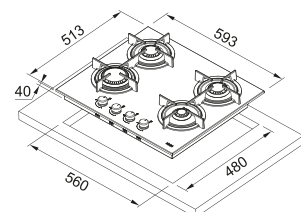

Inox Satinato
106.0496.075
cod. 075067F6F

Dimensioni **593x513**
Foro Incasso **560x480**
Profondità Cassetto **40**
Numero Fuochi **4**
Potenza (W) **Ausiliario 1000W**
Semirapido 2x 1750W
Rapido 3000W
Griglie in dotazione **Ghisa**
Nota **Speciale** finitura **Easy Clean**
Brucciatori Flat