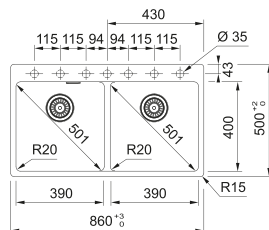

Base 90
Dimensioni 860x500
Foro Incasso 840x480
Vasca 2x390x400x200

Bianco
114.0666.366
cod. 07142090001

Sahara
114.0666.368
cod. 07142090308

Alluminio
114.0666.365
cod. 07142090340

Oyster
114.0666.369
cod. 07142090320

Stone Grey
114.0666.364
cod. 07142090330

NEW

Grigio Ardesia
114.0714.188
cod. 07142090300

Nero
114.0666.363
cod. 07142090335

Black Matt
114.0666.362
cod. 07142090337

MARIS

01

03