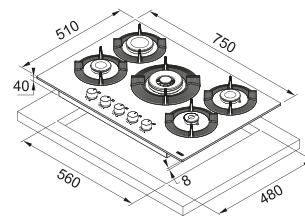

MARIS

Bianco
106.0541.753
cod. **075083F3R**

Oyster
106.0541.754
cod. **075083F3S**

Nero
106.0541.752
cod. **075083F3Q**

Dimensioni **750x510**
Foro Incasso **560x480**
Profondità Cassetto **40**
Numero fuochi **5**
Potenza (W) **Ausiliario 1000W,**
Semirapido 2x 1750W, Rapido 2500W,
Doppia Corona 3500W
Griglie in dotazione **Ghisa**
Nota **Riduttore griglia in dotazione**

Modello
FHMF 755 4G DC C WH
FHMF 755 4G DC C OY
FHMF 755 4G DC C BK

MARIS

Bianco
106.0541.749
cod. **075066F3C**

Oyster
106.0541.750
cod. **075066F3D**

Nero
106.0541.748
cod. **075066F3B**

Dimensioni **600x510**
Foro Incasso **560x480**
Profondità Cassetto **40**
Numero fuochi **4**
Potenza (W) **Ausiliario 1000W,**
Semirapido 2x 1750W,
Rapido 2500W
Griglie in dotazione **Ghisa**
Nota **Riduttore griglia in dotazione**

Modello
FHMF 604 4G C WH
FHMF 604 4G C OY
FHMF 604 4G C BK

Piani gas