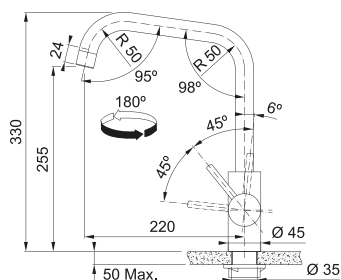

Nota **Doccetta estraibile integrata**

**Inox Satinato**  
 115.0529.207  
 cod. **08715812**

**Modello**  
 Kubus Doccia

MYTHOS

Base diam. 45 mm  
 Tipo **Miscelatore monocomando**  
 Rotazione Canna **180°**  
 Escursione Leva Comando **0\_90**  
 Flessibili **inox**  
 Cartuccia a dischi ceramici **Ø 35**  
 Portata (3 bar) lt/min **12,7**  
 Dotazione **Aeratore Laminare per meno schizzi e minor calcare**