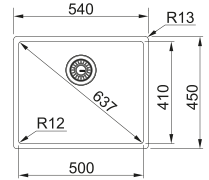

01 02 03 04 05 06 08

Inox Satinato ■ BXX 210-50/110-50
■ 127.0369.282
cod. **07029264** | **07029264FT** | **07029264ST**
(semifilo) (filotop) (sottotop)

MARIS