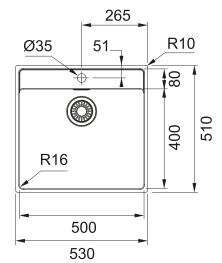

MARIS

Base 80
Dimensioni **730X510**
Foro Incasso **Vedi libretto istruzioni**
Vasca **700x400x180mm**

Inox
Satinato

MRX 210-70TL
■ 127.0525.286
cod. **07144070** (semifilo)
cod. **07144070FT** (filotop)

01 02 03 04

MARIS

Base 60
Dimensioni **530X510**
Foro Incasso **Vedi libretto istruzioni**
Vasca **500x400x180mm**

Inox
Satinato

MRX 210-50TL
■ 127.0525.273
cod. **07144050** (semifilo)
cod. **07144050FT** (filotop)

01 02 03 04

MARIS

Base 50
Dimensioni **430x510**
Foro Incasso **Vedi libretto istruzioni**
Vasca **400x400x180mm**

Inox
Satinato

MRX 210-40TL
■ 127.0525.272
cod. **07144040** (semifilo)
cod. **07144040FT** (filotop)

01 02 04

■ I lavelli in scatola di cartone sono forniti completi di gruppo di scarico e sifone.
Le dime e i libretti istruzioni dei lavelli semifilo-filotop e sottotop sono scaricabili su franke.it