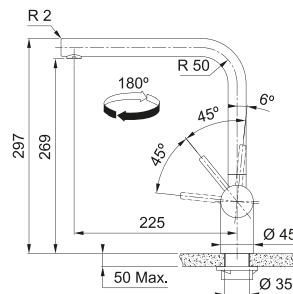

Inox Satinato
115.0521.435
cod. **08715118**

Modello
Atlas Neo

Questi miscelatori sono realizzati interamente in acciaio inox AISI 304.