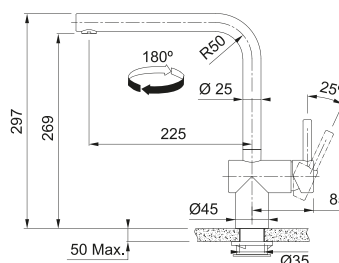

Inox Satinato
115.0625.489
cod. **08715440**

Modello
Atlas Neo Sensor

Questi miscelatori sono realizzati interamente in acciaio inox AISI 304.