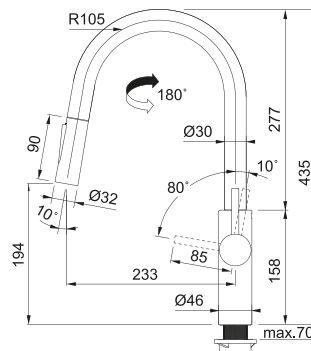

**Black Matt**  
115.0575.968  
cod. **08715066C**

**Modello**  
Pescara Slide-In  
Doccia

MYTHOS

Base diam. 46mm  
Tipo **Miscelatore monocomando**  
Doccetta **orientabile doppiogetto**  
Rotazione Canna **180°**  
Escursione Leva Comando **0\_90**  
Flessibili **inox**  
Cartuccia a **dischi ceramici Ø 35**  
Portata (3 bar) **lt/min 9**  
Dotazione **Aeratore laminare per meno schizzi e minor calcare**