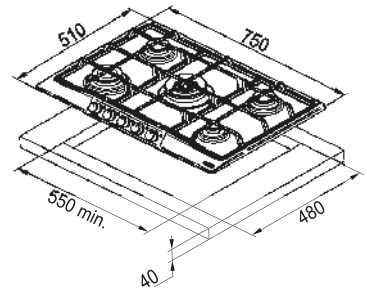

Inox Satinato
106.0183.104
cod. **075084F7T**

Dimensioni **750x510**
Foro Incasso **550x480**
Profondità Cassetto **40**
Numero Fuochi **5**
Potenza (W) **Ausiliario 1000W**
Semirapido 2x 1750W
Rapido 3000W
Tripla Corona 3800W
Griglie in dotazione Ghisa