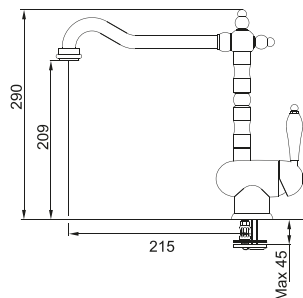

Modello
Old England