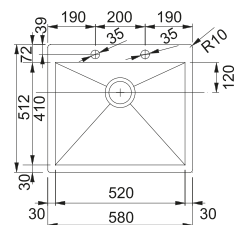

■ I lavelli in scatola di cartone sono forniti completi di gruppo di scarico e sifone.
Le dime e i libretti istruzioni dei lavelli semifilo-filotop e sottotop sono scaricabili su franke.it