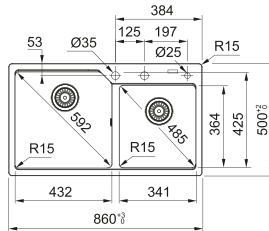

Base 90
Dimensioni **860x500**
Foro Incasso **840x480**
Vasca **432x425x230mm / 341x364x220mm**

Black Matt
114.0718.499
cod. **07130143337**

NEW

Modello
UBG 620-86

Optional