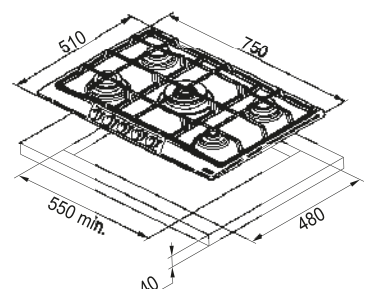

**Avena**  
106.0696.852  
cod. **075084F7R**

Dimensioni **750x510**  
Foro Incasso **550x480**  
Profondità Cassetto **40**  
Numero Fuochi **5**  
Potenza (W) **Ausiliario 1000W**  
**Semirapido 2x 1750W**  
**Rapido 3000W**  
**Tripla Corona 3800W**