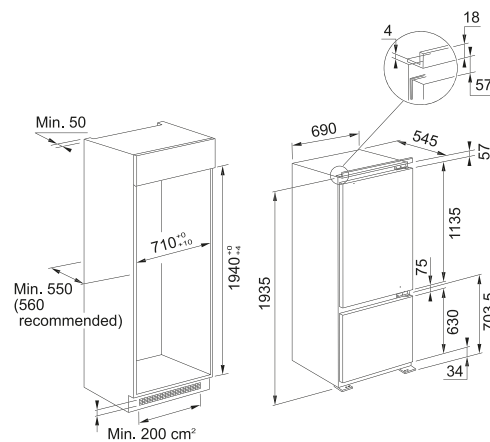

Lavastoviglie
Frigoriferi