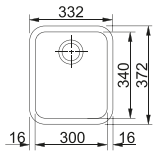

SMART

Base 45
Dimensioni **300x340**
Foro Incasso **Vedi dima**
Vasca **300x340x170mm**
Nota **Quote relative alle dimensioni interne della vasca**

Inox
Satinato

GAX 110-30
■ 122.0021.439
cod. **07024450**

Optional

Optional

Optional

Optional

SMART

Base 45
Dimensioni **340x400**
Foro Incasso **Vedi dima**
Vasca **340x400x190mm**
Nota **Quote relative alle dimensioni interne della vasca**

Inox
Satinato

AMX 110-34
■ 122.0021.444
cod. **07024430**

Optional

Optional

Optional

Optional

01

SMART

Base 60
Dimensioni **400x400**
Foro Incasso **Vedi dima**
Vasca **400x400x190mm**
Nota **Quote relative alle dimensioni interne della vasca**

Inox
Satinato

SVX 110-40
■ 122.0039.092
cod. **07021999**

Optional

Optional

Optional

Optional

01