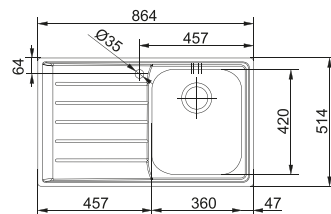

Base 60
Dimensioni **864x514**
Foro Incasso Vedi dima
Vasca **360x420x225mm**
Prodotto consigliato **Kit sigillante (112.0067.887)** per installazione **filotop**
Nota **Con top spessore inferiore a 30mm**
base da 900
TIS System incluso