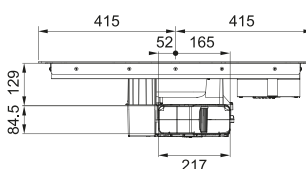

Caratteristiche Piano cottura:

Dimensioni **830x520**
Foro incasso **vedi dima pag. 383**
Numero zone **4**
Controllo **4 Sliding Touch Control dedicati ad ogni zona di cottura**
Funzioni Speciali **Scongelamento e Mantenimento in caldo**
2 Zone Flexi
Regolazione Progressiva da 1 a 9 + Booster
Potenza per ogni zona di cottura
4x 220x180 2100W, Booster : 3700W
Timer fine cottura per singola zona
Assorbimento totale **7,4 kW**
Sicurezza Bambini
Nota **Installazione Incasso/filotop**