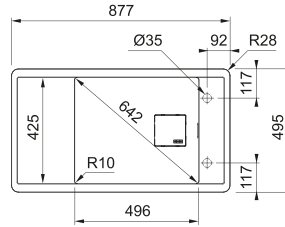

## Accessori Optional

02

112.0066.060  
cod. **08714531**  
Vaschetta forata  
417x156x54mm

MYTHOS

- 01
- 02
- 03
- 04

**Nero**  
114.0649.450  
cod. 07143787335

Base 60  
Dimensioni **877x495**  
Foro Incasso **845x463mm**  
Vasca **496x425x195mm**  
Prodotto consigliato **Kit sigillante (112.0067.887)**  
Nota **Installabile con silicone su top a partire da 30 mm**  
**Accessori inclusi**