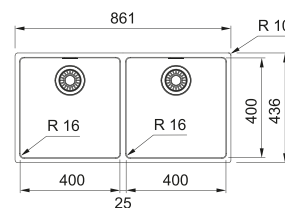

Inox
Satinato

MRX 220 40-40
127.0525.283 | cod. **07144085** | **07144085FT**
€ 889 (semifilo) (filotop)

Optional

Optional

Optional

01 02 03