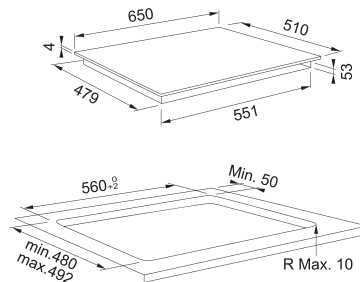

Mythos FMY 658 I FP BK