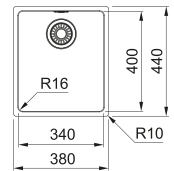

MARIS

Base 80
Dimensioni **705X400**
Foro Incasso **Vedi libretto istruzioni**
Vasca **2x 340x400x180mm**
Nota **Quote relative alle dimensioni interne del lavello**
Sifone incluso

Inox
Satinato

MRX 120 34-34
■ 122.0525.275
cod. **07144075ST**

01 02 03

MARIS

Base 80
Dimensioni **700X400**
Foro Incasso **Vedi libretto istruzioni**
Vasca **700x400x180mm**
Nota **Quote relative alle dimensioni interne della vasca**

Inox
Satinato

MRX 110-70
■ 122.0525.280
cod. **07144065ST**

01 02 03

MARIS

Base 60
Dimensioni **500X400**
Foro Incasso **Vedi libretto istruzioni**
Vasca **500x400x180mm**
Nota **Quote relative alle dimensioni interne della vasca**

Inox
Satinato

MRX 110-50
■ 122.0525.271
cod. **07144055ST**

01 02 03

MARIS

Base 50
Dimensioni **400X400**
Foro Incasso **Vedi libretto istruzioni**
Vasca **400x400x180mm**
Nota **Quote relative alle dimensioni interne della vasca**

Inox
Satinato

MRX 110-40
■ 122.0525.224
cod. **07144045ST**

01 02 03

MARIS

Base 45
Dimensioni **340X400**
Foro Incasso **Vedi libretto istruzioni**
Vasca **340x400x180mm**
Nota **Quote relative alle dimensioni interne della vasca**

Inox
Satinato

MRX 110-34
■ 122.0525.278

01 02 03

■ I lavelli in scatola di cartone sono forniti completi di gruppo di scarico.
Le dime e i libretti istruzioni dei lavelli semifilo-filotop e sottotop sono scaricabili su franke.it