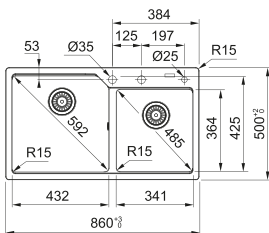

**NEW**

Lavelli

MARIS

- 01
- 02
- 03
- 04

**Base 90**  
 Dimensioni **860x500**  
 Foro Incasso **840x480**  
 Vasca **432x425x230mm / 341x364x220mm**

**Modello**  
 UBG 620-86

Optional

- Bianco**  
 114.0686.768  
 cod. **07130143001**
- Sahara**  
 114.0686.769  
 cod. **07130143308**