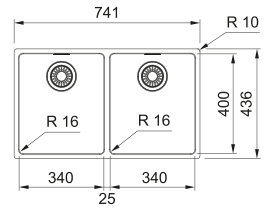

01 02 03

Inox Satinato MRX 220 34-34
■ 127.0525.281 | cod. **07144075** | **0744075FT**
€ 855 (semifilo) (filotop)

MARIS