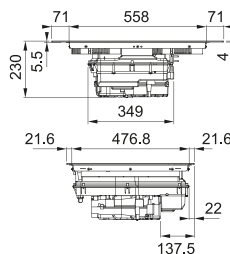

Caratteristiche Piano cottura:

Dimensioni **700X520**
Foro incasso **vedi dima pag. 383**
Numero zone **4**
Controllo **1 Sliding Touch Control**
Funzioni Speciali **Mantenimento in caldo**
2 Zone Flexi
Regolazione Progressiva da 1 a 9 + Booster
Potenza per ogni zona di cottura **4x210x190 2100W, Booster 3000W**
Timer **fine cottura per singola zona**
Regolatore di potenza **2,8kW - 3,5kW - 4,5kW - 7,4kW**
Assorbimento totale **7,4 kW**
Sicurezza Bambini
Nota **Installazione Incasso/filotop**