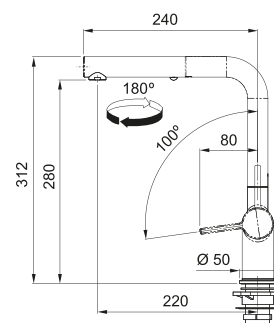

Active Doccia

MARIS

Base diam. 50 mm
Tipo **Miscelatore monocomando**
Doccetta **orientabile doppiogetto**
Rotazione Canna **180°**
Escursione Leva Comando **0_100**
Flessibili **inox**
Cartuccia a **dischi ceramici Ø 35**
Portata (3 bar) **lt/min 7,5**
Dotazione **Aeratore Laminare per meno schizzi e minor calcare**
Nota **Risparmio idrico : doppio scatto per regolazione flusso acqua**
Energy saving : impostazione flusso acqua calda

Modello
Active Doccia

Cromato
115.0653.379
cod. **08715826**

White Matt
115.0653.383
cod. **08715910**

Bianco
115.0653.387
cod. **08715911**

Avena
115.0653.386
cod. **08715916**

Oyster
115.0653.389
cod. **08715912**

Stone Grey
115.0653.385
cod. **08715913**

Nero
115.0653.384
cod. **08715915**

Black Matt
115.0653.382
cod. **08715914**