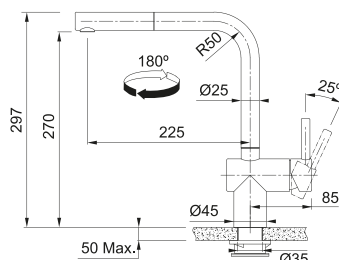

Base diam. 45 mm
Tipo **Miscelatore monocomando**
Doccetta **orientabile monogetto**
Rotazione Canna **180°**
Escursione Leva Comando **0_90**
Flessibili **inox**
Cartuccia a dischi **ceramici Ø 35**
* Portata (3 bar) **lt/min 7/4**
Dotazione **Aeratore laminare per meno schizzi e minor calcare**
Nota **Doppia attivazione** : tradizionale tramite leva o senza contatto tramite sensore