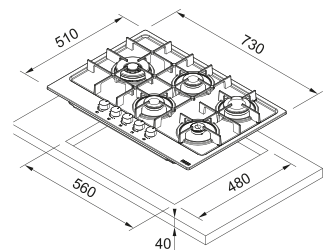

Oyster
106.0572.276
cod. **075470B320**

Dimensioni **730x510**
Foro Incasso **560x480**
Profondità Cassetto **40**
Numero Fuochi **5**
Potenza (W) **Ausiliario 1000W**
Semirapido 2x1750W
Rapido 3000W
Doppia Corona 3300W
Griglie in dotazione **Ghisa**