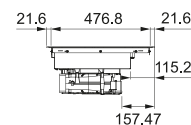

Caratteristiche Piano cottura:

Dimensioni **830x520**
Foro incasso **vedi dima pag. 383**
Numero zone **4**
Controllo **4 Sliding Touch Control dedicati ad ogni zona di cottura**
Funzioni Speciali **Scongelamento e Mantenimento in caldo**
2 Zone Flexi
Regolazione Progressiva da 1 a 9 + Booster
Potenza per ogni zona di cottura
4x 220x180 2100W, Booster : 3700W
Timer fine cottura per singola zona
Assorbimento totale **7,4 kW**
Sicurezza Bambini
Nota **Installazione Incasso/filotop**