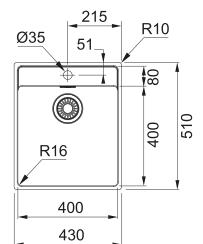

MARIS

Base 80
Dimensioni **730X510**
Foro Incasso **Vedi libretto istruzioni**
Vasca **700x400x180mm**

Inox
Satinato

MRX 210-70TL
■ 127.0525.286
cod. **07144070** (semifilo)
cod. **07144070FT** (filotop)

01 02 03 04

MARIS

Base 60
Dimensioni **530X510**
Foro Incasso **Vedi libretto istruzioni**
Vasca **500x400x180mm**

Inox
Satinato

MRX 210-50TL
■ 127.0525.273
cod. **07144050** (semifilo)
cod. **07144050FT** (filotop)

01 02 03 04

MARIS

Base 50
Dimensioni **430x510**
Foro Incasso **Vedi libretto istruzioni**
Vasca **400x400x180mm**

Inox
Satinato

MRX 210-40TL
■ 127.0525.272
cod. **07144040** (semifilo)
cod. **07144040FT** (filotop)

01 02 04

■ I lavelli in scatola di cartone sono forniti completi di gruppo di scarico e sifone.
Le dime e i libretti istruzioni dei lavelli semifilo-filotop e sottotop sono scaricabili su franke.it