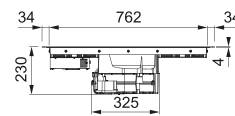

Caratteristiche Piano cottura:

Dimensioni **830x520**
Foro incasso **vedi dima pag. 383**
Numero zone **4**
Controllo **4 Sliding Touch Control dedicati ad ogni zona di cottura**
Funzioni Speciali **Scongelamento e Mantenimento in caldo**
2 Zone Flexi
Regolazione Progressiva da 1 a 9 + Booster
Potenza per ogni zona di cottura
4x 220x180 2100W, Booster : 3700W
Timer fine cottura per singola zona
Assorbimento totale **7,4 kW**
Sicurezza Bambini
Nota **Installazione Incasso/filotop**