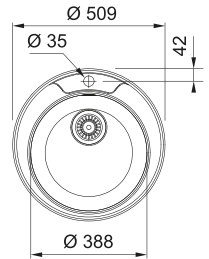

Base 50
Dimensioni $\varnothing$ 510
Foro Incasso **Diam. 490mm**
Bordo **Slim**
Vasca $\varnothing$ 390x170mm

NEW

Inox Satinato

ROX 610-39
■ 101.0714.034
cod. **07022431**

Base 45
Dimensioni $\varnothing$ 435
Foro Incasso **Diam. 415mm**
Bordo **Slim**
Vasca $\varnothing$ 380x175mm
Nota **Installabile anche in versione sottotop**

Inox Satinato

ROX 610/110-38
■ 101.0692.523
cod. **07022432**
cod. **07022432ST (sottotop)**