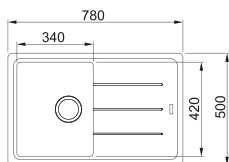

Modello
BFG 611-78

Optional

	Bianco 114.0275.955 cod. 07148085001
	Sahara 114.0275.934 cod. 07148085308
	Avena 114.0275.956 cod. 07148085305

	Alluminio 114.0275.951 cod. 07148085340
	Oyster 114.0490.334 cod. 07148085320
	Nero 114.0275.938 cod. 07148085335

	Black Matt 114.0661.640 cod. 07148085337

NEW

	Grigio Ardesia 114.0714.119 cod. 07148085300