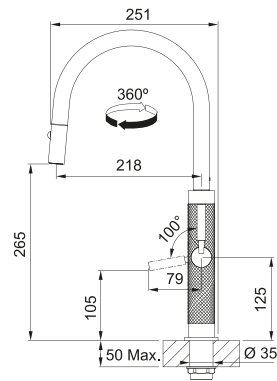

Base diam **50 mm**
Tipo **Miscelatore monocomando**
Doccetta **orientabile doppiogetto**
Rotazione Canna **360°**
Escursione Leva Comando **0_100**
Flessibili **inox**
Cartuccia a dischi **ceramici Ø 25**
* Portata (3 bar) **lt/min 6,8**
Dotazione **Aeratore Laminare per meno schizzi e minor calcare**