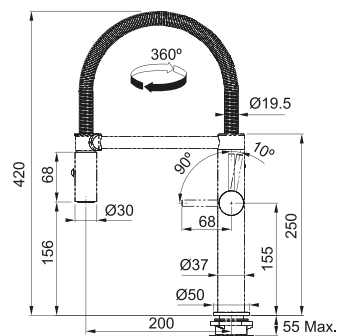

Pescara L

Miscelatori

MYTHOS

Modello
Pescara L
Doccia

Base diam. 50mm
Tipo **Miscelatore semiprofessionale**
Doccetta **orientabile doppiogetto**
Rotazione canna **360°**
Escursione Leva Comando **0_90**
Flessibili **Inox**
Cartuccia a dischi **ceramici Ø 28**
Portata (3 bar) **lt/min 9**
Nota **Doppio scatto per regolazione
flusso, Sicurezza bambini, Regolazione
temperatura acqua calda**

Cromato
115.0393.975
cod. **08715066B**