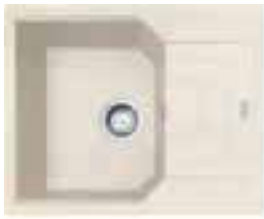

MARIS

- 01
- 02
- 03
- 04

Base 45
Dimensioni **620x500**
Foro Incasso **600x480**
Vasca **350x425x220 mm**