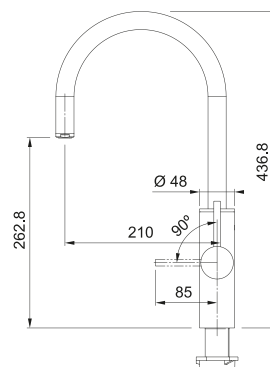

MYTHOS

NEW

Modello
Water Hub All In One

Caratteristiche Miscelatore:

Base diam. 48 mm
Tipo **Miscelatore elettronico multifunzione**
Rotazione Canna 180°
Escursione Leva Comando 0_90
Flessibili inox
Cartuccia a dischi ceramici Ø 40
Portata (3 bar) lt/min 6,9 (calda) - 6,1 (fredda) - 7,4 (miscelata)

Acciaio inox
160.0708.955
cod. 08715450

Caratteristiche Dispositivo:

Dimensioni (HxLxP) 440x200x495 mm
Connettività **Si tramite app Franke@Home**

FRANKE@HOME

Boiler:

Capacità 4 lt
Classe energetica A
Potenza 1725 W
Modalità stand by max 14 W
Tempo di riscaldamento (100° C) 15 minuti *

Chiller / Gasatore:

Capacità Chiller 2,2 lt
Capacità Chiller + Gasatore 2,8 lt
Tempo di raffreddamento (20° C a 10° C) 8 minuti *

Materiali di consumo:

Ricambio Filtro Pro M Connect 150.0717.797
Kit Disinfezione 112.0699.241

Trattamento acqua

Goditi la tua acqua preferita in un solo tocco

L'acqua bollente, filtrata, refrigerata e frizzante si controllano tramite la manopola sinistra

L'acqua fredda e calda non filtrata è controllata dalla leva destra

Stand-by

Refrigerata

Frizzante

Bollente

Ambiente

Leggermente frizzante

* Valori medi di riferimento.