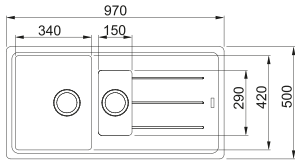

Optional

**Base 60**  
Dimensioni **970x500**  
Foro Incasso **950x480**  
Vasca **340x420x200mm / 150x290x100mm**

**Bianco**  
114.0276.136  
cod. **07148099001**

**Sahara**  
114.0276.131  
cod. **07148099308**