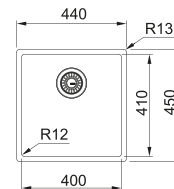

MYTHOS

NEW

Antracite

BXM 210/110-40
Scarico manuale
127.0674.537
cod. **07027860** (semifilo)
cod. **07027860FT** (filotop)
cod. **07027860ST** (sottotop)

Base 45

Dimensioni **440X450**

Foro Incasso **Vedi libretto istruzioni**

Vasca **400x410x200mm**

Nota **Vasca installabile su top a partire da 12mm.**

Installabile anche in versione sottotop (base 50)

Griglia fondo vasca antracite inclusa

scarico automatico e
saltarello push
127.0650.362

cod. **07027865** (semifilo)
cod. **07027865FT** (filotop)
cod. **07027865ST** (sottotop)

01 04 05 06 07 08 09 10

MYTHOS

NEW

Copper

BXM 210/110-40
Scarico manuale
127.0674.583
cod. **07027870** (semifilo)
cod. **07027870FT** (filotop)
cod. **07027870ST** (sottotop)

Base 45

Dimensioni **440X450**

Foro Incasso **Vedi libretto istruzioni**

Vasca **400x410x200mm**

Nota **Vasca installabile su top a partire da 12mm.**

Installabile anche in versione sottotop (base 50)

Griglia fondo vasca copper inclusa

scarico automatico e
saltarello push
127.0662.649

cod. **07027875** (semifilo)
cod. **07027875FT** (filotop)
cod. **07027875ST** (sottotop)

02 04 05 06 07 08 09 10

MYTHOS

NEW

Gold

BXM 210/110-40
Scarico manuale
127.0674.582
cod. **07027880** (semifilo)
cod. **07027880FT** (filotop)
cod. **07027880ST** (sottotop)

Base 45

Dimensioni **440X450**

Foro Incasso **Vedi libretto istruzioni**

Vasca **400x410x200mm**

Nota **Vasca installabile su top a partire da 12mm.**

Installabile anche in versione sottotop (base 50)

Griglia fondo vasca gold inclusa

scarico automatico e
saltarello push
127.0662.648

cod. **07027885** (semifilo)
cod. **07027885FT** (filotop)
cod. **07027885ST** (sottotop)

03 04 05 06 07 08 09 10

Accessori inclusi

01

Griglia fondo
vasca antracite

02

Griglia fondo
vasca copper

03

Griglia fondo
vasca gold