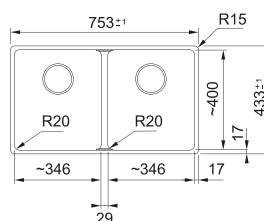

- **Bianco**
  125.0686.735
  cod. **07143125001**
- **Sahara**
  125.0686.736
  cod. **07143125308**
- **Avena**
  125.0686.738
  cod. **07143125305**

- **Alluminio**
  125.0686.734
  cod. **07143125340**
- **Oyster**
  125.0686.737
  cod. **07143125320**
- **Stone Grey**
  125.0686.733
  cod. **07143125330**
- **Grigio Ardesia**
  125.0714.198
  cod. **07143125300**
- **Nero**
  125.0686.732
  cod. **07143125335**
- **Black Matt**
  125.0686.731
  cod. **07143125337**