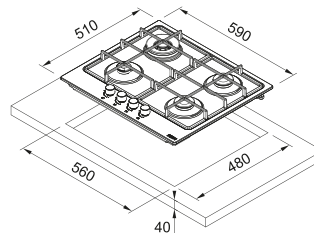

# Smart 600

SMART

**Inox Satinato**  
106.0554.391  
cod. **075067F63**

Dimensioni **590x510**  
Foro Incasso **560x480**  
Profondità Cassetto **40**  
Numero Fuochi **4**  
Potenza (W) **Ausiliario 1000W**  
**Semirapido 2x1750W**  
**Doppia Corona 3300W**  
Griglie in dotazione **Ghisa**