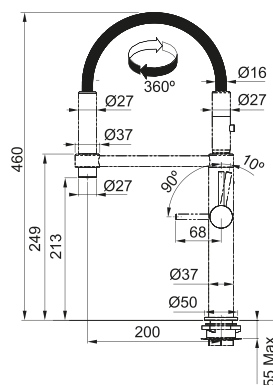

# Pescara 360

MYTHOS

**Modello**  
Pescara 360  
Doccia

Base diam. 50 mm  
Tipo **Miscelatore semi-professionale**  
Doccetta **orientabile doppio getto**  
Rotazione Canna **360°**  
Escursione Leva Comando **0\_90**  
Flessibili **inox**  
Cartuccia a dischi **ceramici Ø 28**  
Portata (3 bar) **lt/min 9**  
Nota **Doppio scatto per regolazione flusso**  
**Sicurezza bambini,**  
**Regolazione temperatura acqua calda**