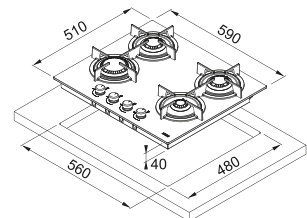

Cristallo Nero
106.0374.280
cod. **074564F6C**

Dimensioni **590x510**
Foro Incasso **560x480**
Profondità Cassetto **40**
Numero Fuochi **4**
Potenza (W) **Ausiliario 1000W**
Semirapido 2x 1750W
Rapido 3000W
Griglie in dotazione **Ghisa**
Nota **Bruciatori Flat**