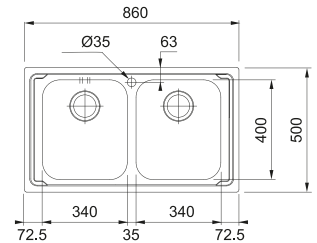

SMART

Base 45
Dimensioni 860x500
Foro Incasso 840x480
Bordo Slim
Vasca 340x400x195mm
Nota TIS System incluso

Inox Satinato

LLX 611-L
■ 101.0085.775 sx | cod. 07021912
■ 101.0085.776 dx | cod. 07021911

Dekor

LLL 611-L
■ 101.0086.236 sx | cod. 07041912
■ 101.0086.240 dx | cod. 07041911

Optional

01 03 04

SMART

Base 60 (80 se terminale)
Dimensioni 1000x500
Foro Incasso 980x480
Bordo Slim
Vasca 340x400x195mm /
165x306x165mm
Nota TIS System incluso

Inox Satinato

LLX 651
■ 101.0085.810 sx | cod. 07022112
■ 101.0085.812 dx | cod. 07022111

Dekor

LLL 651
■ 101.0086.252 sx | cod. 07042112
■ 101.0086.254 dx | cod. 07042111

Optional

01 02 03 04

SMART

Base 80
Dimensioni 790x500
Foro Incasso 770x480
Bordo Slim
Vasca 2x 340x400x195mm
Nota TIS System incluso

Inox Satinato

LLX 620
■ 101.0153.289 | cod. 07021810

Dekor

LLL 620
■ 101.0153.295 | cod. 07041810

Optional

01 03 04

SMART

Base 80 (90 se terminale)
Dimensioni 860x500
Foro Incasso 840x480
Bordo Slim
Vasca 2x 340x400x195mm
Nota TIS System incluso

Inox Satinato

LLX 620-L
■ 101.0153.292 | cod. 07021910

Dekor

LLL 620-L
■ 101.0153.297 | cod. 07041910

Optional

01 03 04

SMART

Base 80
Dimensioni 1160x500
Foro Incasso 1140x480
Bordo Slim
Vasca 2x 340x400x195mm
Nota TIS System incluso

Inox Satinato

LLX 621
■ 101.0085.849 sx | cod. 07022312
■ 101.0150.821 dx | cod. 07022311

Dekor

LLL 621
■ 101.0086.271 sx | cod. 07042312
■ 101.0086.284 dx | cod. 07042311

Optional

01 03 04