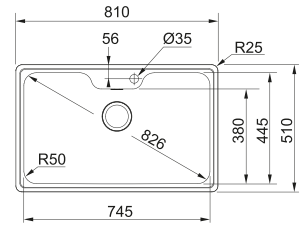

## Accessori

01

**ALL-IN:**  
vedi pagina 16-19 per dettagli

SMART

**Base 80**  
 Dimensioni **810X510**  
 Foro Incasso **788X488**  
 Bordo **Standard**  
 Vasca **745x445x200mm**

Inox  
 Satinato

BCX 610-81  
 ■ 101.0693.352  
 cod. **07028041**