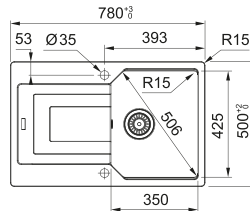

- **Bianco**
  114.0686.751
  cod. **07130141001**
- **Sahara**
  114.0686.747
  cod. **07130141308**

- **Avena**
  114.0686.748
  cod. **07130141305**
- **Oyster**
  114.0686.750
  cod. **07130141320**
- **Stone Grey**
  114.0686.752
  cod. **07130141330**
- **Grigio Ardesia**
  114.0714.170
  cod. **07130141300**
- **Nero**
  114.0686.749
  cod. **07130141335**

NEW

MARIS

- 01
- 02
- 03
- 04