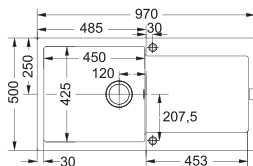

MARIS

01

03

Modello
MRG 611-L

Base 60
Dimensioni 970x500
Foro Incasso 950x480
Vasca 450x425x200mm

Bianco
114.0153.910
cod. 07148097001

Sahara
114.0066.675
cod. 07148097308

Alluminio
114.0158.781
cod. 07148097340

Oyster
114.0490.280
cod. 07148097320

Stone Grey
114.0066.570
cod. 07148097330

NEW

Grigio Ardesia
114.0714.166
cod. 07148097300

Nero
114.0157.482
cod. 07148097335

Black Matt
114.0630.730
cod. 07148097337

Levelli

MARIS

01

02

03

Modello
MRG 651

Base 60 (80 se terminale)
Dimensioni 970x500
Foro Incasso 950x480
Vasca 350x425x200mm /
160x302x130mm

Bianco
114.0153.911
cod. 07148098001

Sahara
114.0066.684
cod. 07148098308

Alluminio
114.0150.193
cod. 07148098340

Oyster
114.0490.331
cod. 07148098320

Stone Grey
114.0066.682
cod. 07148098330

NEW

Grigio Ardesia
114.0714.167
cod. 07148098300

Nero
114.0157.500
cod. 07148098335

Black Matt
114.0630.885
cod. 07148098337

MARIS

03

Base 90
Dimensioni 860x500
Foro Incasso 840x480
Vasca 2x390x400x200

Bianco
114.0666.366
cod. 07142090001

Sahara
114.0666.368
cod. 07142090308

Alluminio
114.0666.365
cod. 07142090340

Oyster
114.0666.369
cod. 07142090320

Stone Grey
114.0666.364
cod. 07142090330

NEW

Grigio Ardesia
114.0714.188
cod. 07142090300

Nero
114.0666.363
cod. 07142090335

Black Matt
114.0666.362
cod. 07142090337

MARIS

01

03

Modello
MRG 621

Base 80 (90 se terminale)
Dimensioni 1160x500
Foro Incasso 1140x480
Vasca 2x 335x425x200mm

Bianco
114.0153.948
cod. 07148120001

Sahara
114.0066.717
cod. 07148120308

Alluminio
114.0150.195
cod. 07148120340

Oyster
114.0490.332
cod. 07148120320

Stone Grey
114.0066.716
cod. 07148120330

NEW

Grigio Ardesia
114.0714.184
cod. 07148120300

Nero
114.0157.498
cod. 07148120335

Black Matt
114.0630.884
cod. 07148120337