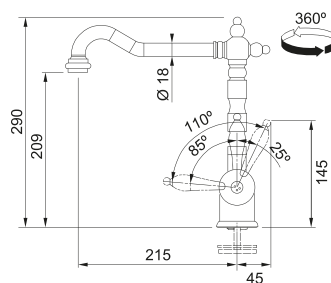

Modello
Old England