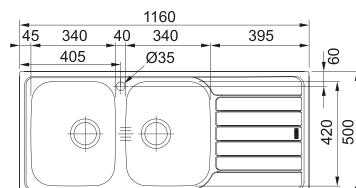

Optional

01 03