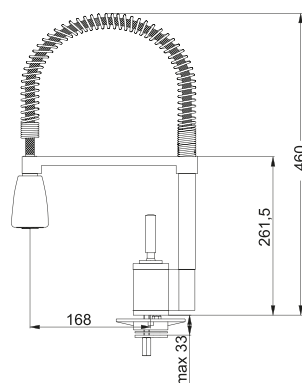

Joy

MARIS

Modello
Joy Cocktail Doccia

Base diam. 50 mm
Tipo **Miscelatore semi-professionale**
Doccetta **orientabile doppio getto**
Rotazione Canna **360°**
Escursione Leva Comando **0_90**
Flessibili **inox**
Cartuccia a dischi ceramici **Ø 35**
Portata (3 bar) **lt/min 10,5**

Cromato
115.0029.591
cod. **08715740**