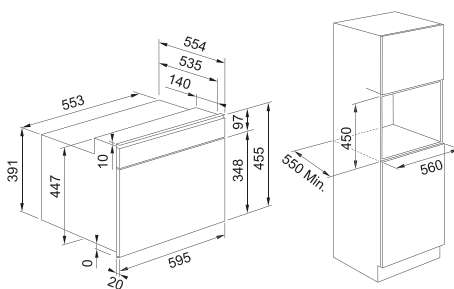

# Microonde Smart 45

SMART

Tipologia **Microonde combinato**  
 Volume **40 lt**  
 Cavità **Acciaio inox**  
 Potenza (W) **900**  
 Potenza Grill (W) **1600**  
 Programmi **Display LCD e manopole**  
 Numero Funzioni **8**  
 Programmi esclusivi **5 ricette automatiche + 15 funzioni speciali**  
 Porta **Smooth2close**  
 Dotazione **Piatto rotante in vetro diam 360mm + griglia + leccarda + cover**  
 Nota **Blocco sicurezza bambini**