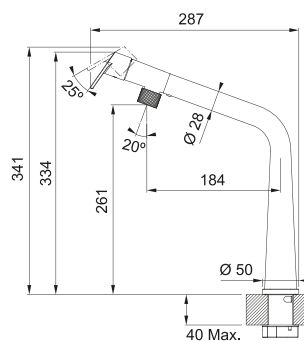

Cromato
115.0625.185
cod. **08715590**

Black Matt
115.0625.187
cod. **08715592**