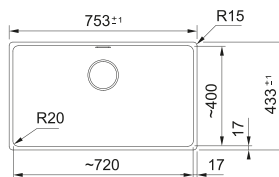

- **Bianco**
  125.0686.711
  cod. **07143120001**
- **Sahara**
  125.0686.712
  cod. **07143120308**
- **Avena**
  125.0686.714
  cod. **07143120305**

- **Alluminio**
  125.0686.640
  cod. **07143120340**
- **Oyster**
  125.0686.713
  cod. **07143120320**
- **Stone Grey**
  125.0686.639
  cod. **07143120330**
- **Grigio Ardesia**
  125.0714.197
  cod. **07143120300**
- **Nero**
  125.0686.638
  cod. **07143120335**
- **Black Matt**
  125.0686.637
  cod. **07143120337**

MARIS

- 01
- 02
- 03