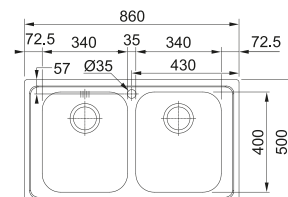

SMART

Base 60
Dimensioni **860x500**
Foro Incasso **840x480**
Bordo **Slim**
Vasca **450x400x197,5mm**

Inox
Satinato

SRX 611-86 LB
■ 101.0356.881 sx | cod. **07021937**
■ 101.0356.882 dx | cod. **07021936**

Optional

03 04

Lavelli

SMART

Base 60 (80 se terminale)
Dimensioni **1000x500**
Foro Incasso **980x480**
Bordo **Slim**
Vasca **340x400x197,5mm / 160x300x137,5**

Inox
Satinato

SRX 651
■ 101.0356.887 sx | cod. **07021946**
■ 101.0356.888 dx | cod. **07021945**

Optional

01 02 03 04

SMART

Base 80 (90 se terminale)
Dimensioni **860x500**
Foro Incasso **840x480**
Bordo **Slim**
Vasca **2x 340x400x197,5mm**

Inox
Satinato

SRX 620-86
■ 101.0356.666 | cod. **07021935**

Optional

01 03 04

SMART

Base 80 (90 se terminale)
Dimensioni **1160x500**
Foro Incasso **1140x480**
Bordo **Slim**
Vasca **2x 340x400x197,5mm**

Inox
Satinato

SRX 621
■ 101.0356.895 sx | cod. **07021948**
■ 101.0356.896 dx | cod. **07021947**

Optional

01 03 04