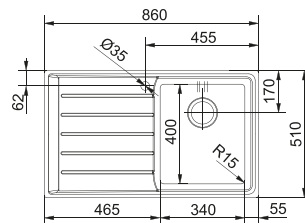

### Accessori

01

112.0030.882  
cod. **08714605**  
Rollmat  
468x420mm

02

112.0057.850  
cod. **08714532**  
Vaschetta inox  
forata  
172x412x55mm

Base **60**  
 Dimensioni **860X510**  
 Foro Incasso **840X490**  
 Bordo **Slim**  
 Vasca **340x400x200mm**  
 Nota **Con top spessore inferiore a 30mm**  
**TIS System incluso**