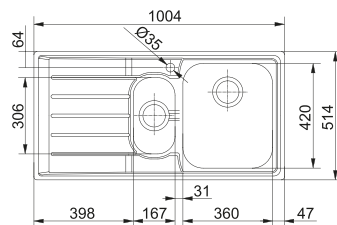

MARIS

Base 60
Dimensioni **864x514**
Foro Incasso Vedi dima
Vasca **360x420x225mm**
Prodotto consigliato **Kit sigillante (112.0067.887)** per installazione **filotop**
Nota **Con top spessore inferiore a 30mm**
base da 900
TIS System incluso

Inox
Satinato

NEX 211
■ 127.0059.654 sx | cod. **07028412** | **07028412FT**
■ 127.0059.655 dx | cod. **07028411** | **07028411FT**
€ 528 (semifilo) (filotop)

01 02 03

Lavelli

MARIS

Base 60 (80 se terminale)
Dimensioni **1004x514**
Foro Incasso Vedi dima
Vasca **360x420x225mm / 165x306x165mm**
Prodotto consigliato **Kit sigillante (112.0067.887)** per installazione **filotop**
Nota **Con top spessore inferiore a 30mm**
base da 1200
TIS System incluso

Inox
Satinato

NEX 251
■ 127.0059.658 sx | cod. **07028416** | **07028416FT**
■ 127.0059.717 dx | cod. **07028415** | **07028415FT**
€ 633 (semifilo) (filotop)

01 02 03

MARIS

Base 80 (90 se terminale)
Dimensioni **864x514**
Foro Incasso Vedi dima
Vasca **2x 360x420x225mm**
Prodotto consigliato **Kit sigillante (112.0067.887)** per installazione **filotop**
Nota **Con top spessore inferiore a 30mm**
base da 900
TIS System incluso

Inox
Satinato

NEX 220
■ 127.0059.656 | cod. **07028410** | **07028410FT**
€ 645 (semifilo) (filotop)

01 02 03

MARIS

Base 80 (90 se terminale)
Dimensioni **1164x514**
Foro Incasso Vedi dima
Vasca **2x 360x420x225mm**
Prodotto consigliato **Kit sigillante (112.0067.887)** per installazione **filotop**
Nota **Con top spessore inferiore a 30mm**
base da 1200
TIS System incluso

Inox
Satinato

NEX 221
■ 127.0059.718 sx | cod. **07028422** | **077028422FT**
■ 127.0059.719 dx | cod. **07028421** | **07028421FT**
€ 720 (semifilo) (filotop)

01 02 03