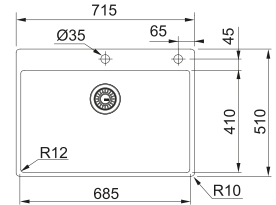

MARIS

Inox
Satinato

BXX 220 36-36 TL
■ 127.0369.314
cod. **07029268** (semifilo)
cod. **07029268FT** (filotop)

01 02 03 04 05 06

Base 80

Dimensioni 770X510

Foro Incasso Vedi libretto istruzioni

Vasca 2x 360x410x200mm

Nota Vasca installabile su top a partire da 12mm
Sifone incluso

MARIS

Inox
Satinato

BXX 210-68 TL
■ 127.0378.049
cod. **07029266** (semifilo)
cod. **07029266FT** (filotop)

01 02 03 04 05 06 07

Base 80

Dimensioni 715x510

Foro Incasso Vedi libretto istruzioni

Vasca 685x410x200mm

Nota Vasca installabile su top a partire da 12mm

MARIS

Inox
Satinato

BXX 210-54 TL
■ 127.0369.295
cod. **07029265** (semifilo)
cod. **07029265FT** (filotop)

01 02 03 04 05 06

Base 60

Dimensioni 570X510

Foro Incasso Vedi libretto istruzioni

Vasca 540x410x200mm

Nota Vasca installabile su top a partire da 12mm

MARIS

Inox
Satinato

BXX 210-50 TL
■ 127.0369.289
cod. **07029262** (semifilo)
cod. **07029262FT**

01 02 03 04 05 06 08

Base 55

Dimensioni 530X510

Foro Incasso Vedi libretto istruzioni

Vasca 500x410x200mm

Nota Vasca installabile su top a partire da 12mm

MARIS

Inox
Satinato

BXX 210-40 TL
■ 127.0369.288
cod. **07029229** (semifilo)
cod. **07029229FT** (filotop)

01 02 03 04 05 06 09

Base 45

Dimensioni 430X510

Foro Incasso Vedi libretto istruzioni

Vasca 400x410x200mm

Nota Vasca installabile su top a partire da 12mm

■ I lavelli in scatola di cartone sono forniti completi di gruppo di scarico e sifone.
Le dime e i libretti istruzioni dei lavelli semifilo-filotop e sottotop sono scaricabili su franke.it