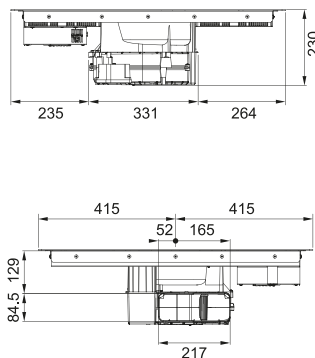

### Caratteristiche Piano cottura:

Dimensioni **830x520**  
Foro incasso **vedi dima pag. 383**  
Numero zone **4**  
Controllo **1 Sliding Touch Control**  
Funzioni Speciali **Scongelo e Mantenimento in caldo**  
**2 Zone Flexi**  
**Regolazione Progressiva da 1 a 9 + Booster**  
Potenza per ogni zona di cottura  
**4x 210x190 2100W, Booster : 3000W (Zona Flexi 3700W)**  
Regolatore di potenza **2,8kW - 3,5 kW - 4,5kW - 7,4kW**  
Timer **fine cottura per singola zona**  
Assorbimento totale **7,4 kW**  
**Sicurezza Bambini**  
Nota **Installazione Incasso/filotop**