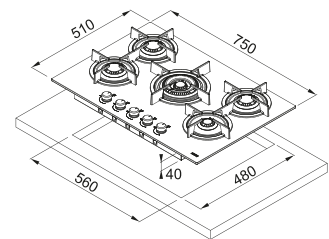

Cristallo Nero
106.0374.283
cod. **074572F6N**

Dimensioni **750x510**
Foro Incasso **560x480**
Profondità Cassetto **40**
Numero Fuochi **5**
Potenza (W) **Ausiliario 1000W**
Semirapido 2x 2000W
Semirapido 1750W
Doppia Corona 4000W
Griglie in dotazione **Ghisa**
Nota **Bruciatori Flat**