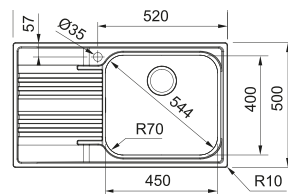

SMART

Base 60
Dimensioni **860x500**
Foro Incasso **840x480**
Bordo **Slim**
Vasca **450x400x197,5mm**

Inox
Satinato

SRX 611-86 LB
■ 101.0356.881 sx | cod. **07021937**
■ 101.0356.882 dx | cod. **07021936**

Optional

03 04

Lavelli

SMART

Base 60 (80 se terminale)
Dimensioni **1000x500**
Foro Incasso **980x480**
Bordo **Slim**
Vasca **340x400x197,5mm / 160x300x137,5**

Inox
Satinato

SRX 651
■ 101.0356.887 sx | cod. **07021946**
■ 101.0356.888 dx | cod. **07021945**

Optional

01 02 03 04

SMART

Base 80 (90 se terminale)
Dimensioni **860x500**
Foro Incasso **840x480**
Bordo **Slim**
Vasca **2x 340x400x197,5mm**

Inox
Satinato

SRX 620-86
■ 101.0356.666 | cod. **07021935**

Optional

01 03 04

SMART

Base 80 (90 se terminale)
Dimensioni **1160x500**
Foro Incasso **1140x480**
Bordo **Slim**
Vasca **2x 340x400x197,5mm**

Inox
Satinato

SRX 621
■ 101.0356.895 sx | cod. **07021948**
■ 101.0356.896 dx | cod. **07021947**

Optional

01 03 04