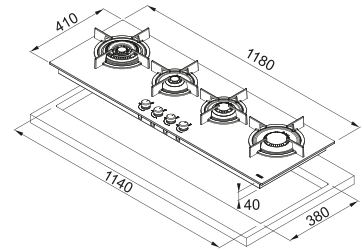

**Modello**  
FHCR 1204 3G TC HE BK C

MYTHOS

**Cristallo Nero**  
106.0374.288  
cod. **074590F6R**

Dimensioni **880x510**  
Foro Incasso **840x480**  
Profondità Cassetto **40**  
Numero Fuochi **5**  
Potenza (W) **Ausiliario 1000W**  
**Semirapido 2x 1750W**  
**Rapido 3000W**  
**Doppia Corona 4000W**  
Griglie in dotazione **Ghisa**  
Nota **Bruciatori Flat**