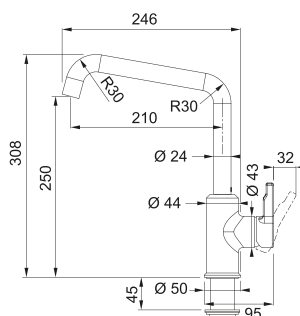

Modello
Urban

- **Cromato**
  115.0595.062
  cod. **08715141**
- **Bianco**
  115.0595.068
  cod. **08715142**
- **Avena**
  115.0595.064
  cod. **08715143**
- **Sahara**
  115.0595.065
  cod. **08715144**
- **Oyster**
  115.0595.066
  cod. **08715145**
- **Stone Grey**
  115.0595.069
  cod. **08715146**
- **Nero**
  115.0595.081
  cod. **08715148**
- **Black Matt**
  115.0627.524
  cod. **08715149**