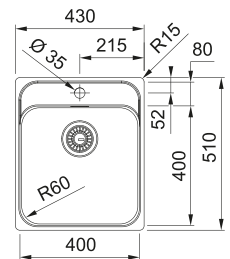

Base 50  
 Dimensioni **430x510**  
 Foro Incasso **Vedi libretto istruzioni**  
 Vasca **400x400x171mm**

NEW

Inox  
 Satinato

01

SRX 210-40 TL  
 ■ 127.0704.666  
 cod. **07029228** (semifilo)  
 cod. **07029228FT** (filotop)