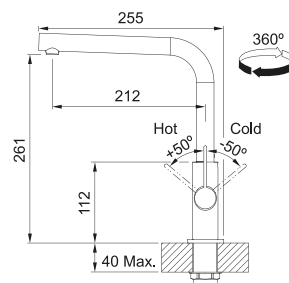

**Black Matt**  
 115.0711.725  
 cod. **08715098**

**NEW**

**Modello**  
 Neptune Evo  
 Doccia

MARIS

Base diam. **50 mm**  
 Tipo **Miscelatore monocomando**  
 Rotazione Canna **360°**  
 Escursione Leva Comando **50\_50**  
 Flessibili **inox**  
 Cartuccia a dischi **ceramici Ø 25**  
 Portata (3 bar) **lt/min 10,1**