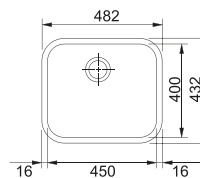

Base 60
Dimensioni 450x400
Foro Incasso Vedi dima
Vasca 450x400x190mm
Nota Quote relative alle dimensioni interne della vasca

Inox
Satinato

GAX 110-45
■ 122.0021.440
cod. 07024480

Optional

Optional

Optional

Optional

01

■ I lavelli in scatola di cartone sono forniti completi di gruppo di scarico, sifone non incluso.
Le dime e i libretti istruzioni dei lavelli semifilo-filotop e sottotop sono scaricabili su franke.it