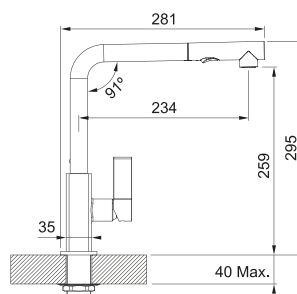

Maris Doccia

MARIS

Base diam. 50mm
Tipo **Miscelatore monocomando**
Doccetta **orientabile doppio getto**
Rotazione Canna **360°**
Escursione Leva Comando **0_90**
Flessibili **inox**
Cartuccia a **dischi ceramici Ø25**
Portata (3 bar) lt/min **5,2**

Cromato
115.0392.357
cod. **08715199**

Modello
Maris Doccia