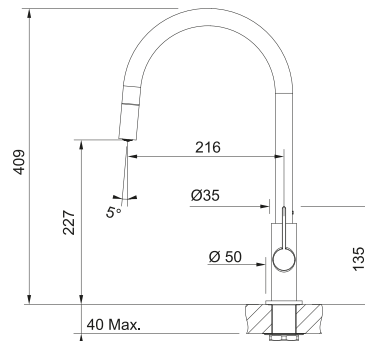

Cromato
115.0373.947
cod. **08715037**

MARIS