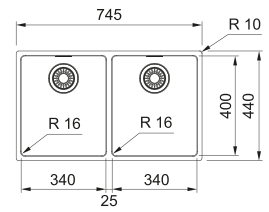

MARIS

Base 80
Dimensioni **705X400**
Foro Incasso **Vedi libretto istruzioni**
Vasca **2x 340x400x180mm**
Nota **Quote relative alle dimensioni interne del lavello**
Sifone incluso

Inox
Satinato

MRX 120 34-34
■ 122.0525.275
cod. **07144075ST**

01 02 03

MARIS

Base 80
Dimensioni **700X400**
Foro Incasso **Vedi libretto istruzioni**
Vasca **700x400x180mm**
Nota **Quote relative alle dimensioni interne della vasca**

Inox
Satinato

MRX 110-70
■ 122.0525.280
cod. **07144065ST**

01 02 03

MARIS

Base 60
Dimensioni **500X400**
Foro Incasso **Vedi libretto istruzioni**
Vasca **500x400x180mm**
Nota **Quote relative alle dimensioni interne della vasca**

Inox
Satinato

MRX 110-50
■ 122.0525.271
cod. **07144055ST**

01 02 03

MARIS

Base 50
Dimensioni **400X400**
Foro Incasso **Vedi libretto istruzioni**
Vasca **400x400x180mm**
Nota **Quote relative alle dimensioni interne della vasca**

Inox
Satinato

MRX 110-40
■ 122.0525.224
cod. **07144045ST**

01 02 03

MARIS

Base 45
Dimensioni **340X400**
Foro Incasso **Vedi libretto istruzioni**
Vasca **340x400x180mm**
Nota **Quote relative alle dimensioni interne della vasca**

Inox
Satinato

MRX 110-34
■ 122.0525.278

01 02 03

■ I lavelli in scatola di cartone sono forniti completi di gruppo di scarico.
Le dime e i libretti istruzioni dei lavelli semifilo-filotop e sottotop sono scaricabili su franke.it