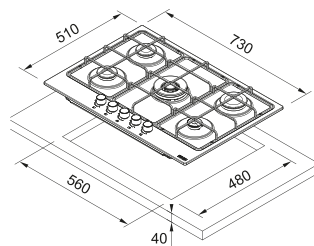

Avena
106.0554.392
cod. **075489305**

Dimensioni **730x510**
Foro Incasso **560x480**
Profondità Cassetto **40**
Numero Fuochi **5**
Potenza (W) **Ausiliario 1000W**
Semirapido 2x1750W
Rapido 3000W
Doppia Corona 3300W