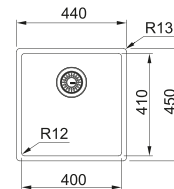

MYTHOS

NEW

Antracite

BXM 210/110-40
Scarico manuale
127.0674.537
cod. **07027860** (semifilo)
cod. **07027860FT** (filotop)
cod. **07027860ST** (sottotop)

Base 45

Dimensioni **440X450**

Foro Incasso **Vedi libretto istruzioni**

Vasca **400x410x200mm**

Nota **Vasca installabile su top a partire da 12mm.**

Installabile anche in versione sottotop (base 50)

Griglia fondo vasca antracite inclusa

scarico automatico e
saltarello push
127.0650.362

cod. **07027865** (semifilo)
cod. **07027865FT** (filotop)
cod. **07027865ST** (sottotop)

01 04 05 06 07 08 09 10

MYTHOS

NEW

Copper

BXM 210/110-40
Scarico manuale
127.0674.583
cod. **07027870** (semifilo)
cod. **07027870FT** (filotop)
cod. **07027870ST** (sottotop)

Base 45

Dimensioni **440X450**

Foro Incasso **Vedi libretto istruzioni**

Vasca **400x410x200mm**

Nota **Vasca installabile su top a partire da 12mm.**

Installabile anche in versione sottotop (base 50)

Griglia fondo vasca copper inclusa

scarico automatico e
saltarello push
127.0662.649

cod. **07027875** (semifilo)
cod. **07027875FT** (filotop)
cod. **07027875ST** (sottotop)

02 04 05 06 07 08 09 10

MYTHOS

NEW

Gold

BXM 210/110-40
Scarico manuale
127.0674.582
cod. **07027880** (semifilo)
cod. **07027880FT** (filotop)
cod. **07027880ST** (sottotop)

Base 45

Dimensioni **440X450**

Foro Incasso **Vedi libretto istruzioni**

Vasca **400x410x200mm**

Nota **Vasca installabile su top a partire da 12mm.**

Installabile anche in versione sottotop (base 50)

Griglia fondo vasca gold inclusa

scarico automatico e
saltarello push
127.0662.648

cod. **07027885** (semifilo)
cod. **07027885FT** (filotop)
cod. **07027885ST** (sottotop)

03 04 05 06 07 08 09 10

Accessori inclusi

01

Griglia fondo
vasca antracite

02

Griglia fondo
vasca copper

03

Griglia fondo
vasca gold