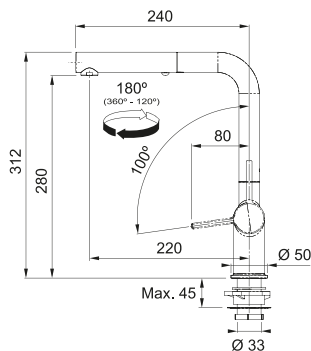

Base diam. 50 mm
Tipo **Miscelatore monocomando**
Doccetta **orientabile doppiogetto**
Rotazione Canna **180°**
Escursione Leva Comando **0_100**
Flessibili **inox**
Cartuccia a **dischi ceramici Ø 35**
Portata (3 bar) **lt/min 7,5**
Dotazione **Aeratore Laminare** per meno schizzi e minor calcare
Funzione esclusiva **Sistema integrato di apertura e chiusura dello scarico lavello**
Nota **Risparmio idrico : doppio scatto per regolazione flusso acqua**
Energy saving : impostazione flusso acqua calda