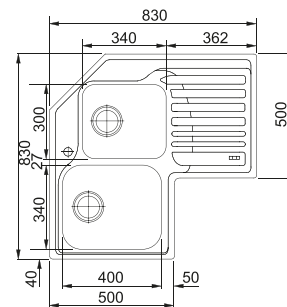

Base **90**
Dimensioni **830x830x500**
Foro Incasso **Vedi dima**
Bordo **Standard**
Vasca **340x400x200mm / 300x340x190mm**
Nota **TIS System incluso**

Inox
Satinato

STX 621-E
■ 101.0001.044 sx | cod. **07022082**
■ 101.0001.045 dx | cod. **07022081**