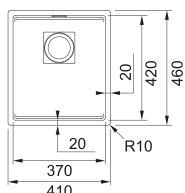

Base 45
Dimensioni **370x420**
Foro Incasso **Vedi dima**
Vasca **370x420x200mm**
Nota **Quote relative alle**
dimensioni interne della
vasca