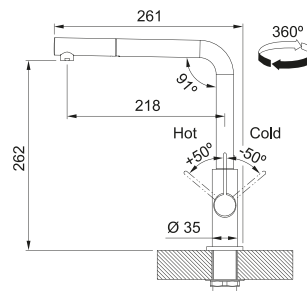

Black Matt
115.0711.725
cod. **08715098**

NEW

Modello
Neptune Evo
Doccia

MARIS