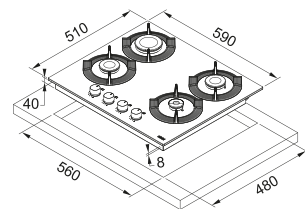

Bianco
106.0541.749
cod. **075066F3C**

Oyster
106.0541.750
cod. **075066F3D**

Nero
106.0541.748
cod. **075066F3B**

Dimensioni **600x510**
Foro Incasso **560x480**
Profondità Cassetto **40**
Numero fuochi **4**
Potenza (W) **Ausiliario 1000W,**
Semirapido 2x 1750W,
Rapido 2500W
Griglie in dotazione **Ghisa**
Nota **Riduttore griglia in dotazione**