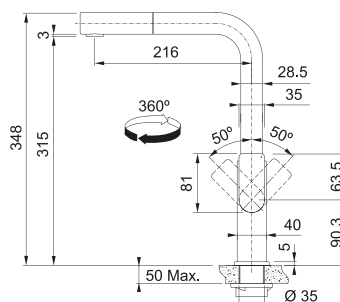

Mythos Doccia

MYTHOS

Base diam. 40 mm
Tipo **Miscelatore monocomando**
Doccetta **orientabile monogetto**
Rotazione Canna **360°**
Escursione Leva Comando **50_50**
Flessibili **inox**
Cartuccia a **dischi ceramici Ø 25**
Portata (3 bar) **lt/min 9**

Inox Satinato
115.0547.853
cod. **08715615**

Modello
Mythos Doccia

MYTHOS

Base diam. 40 mm
Tipo **Miscelatore monocomando**
Doccetta **orientabile monogetto**
Rotazione Canna **360°**
Escursione Leva Comando **50_50**
Flessibili **inox**
Cartuccia a **dischi ceramici Ø 25**
Portata (3 bar) **lt/min 9**

Industrial Black
115.0550.442
cod. **08715616**

Modello
Mythos Doccia

Questi miscelatori sono realizzati interamente in acciaio inox AISI 304.