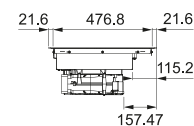

### Caratteristiche Piano cottura:

Dimensioni **830x520**  
Foro incasso **vedi dima pag. 383**  
Numero zone **4**  
Controllo **1 Sliding Touch Control**  
Funzioni Speciali **Scongelo e Mantenimento in caldo**  
**2 Zone Flexi**  
**Regolazione Progressiva da 1 a 9 + Booster**  
Potenza per ogni zona di cottura  
**4x 210x190 2100W, Booster : 3000W (Zona Flexi 3700W)**  
Regolatore di potenza **2,8kW - 3,5 kW - 4,5kW - 7,4kW**  
Timer **fine cottura per singola zona**  
Assorbimento totale **7,4 kW**  
**Sicurezza Bambini**  
Nota **Installazione Incasso/filotop**