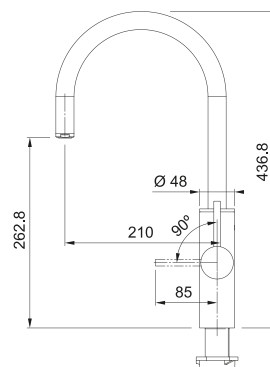

Caratteristiche Dispositivo:

Dimensioni (HxLxP) **440x200x495 mm**
Connettività **Si tramite app Franke@Home**

FRANKE@HOME

Chiller / Gasatore:

Capacità Chiller **2,2 lt**
Capacità Chiller + Gasatore **2,8 lt**
Tempo di raffreddamento (20° C a 10° C) **8 minuti ***