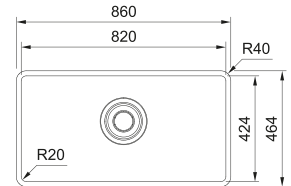

MARIS

Base **90**
Dimensioni **820x424**
Foro Incasso **Vedi dima**
Vasca **820x424x190mm**
Nota **Quote relative alle dimensioni interne della vasca**

Inox
Satinato

MQX 110-82
■ 122.0694.479
cod. **07144108ST**

AISI
304

Optional

01

MARIS

Base **60**
Dimensioni **500x400**
Foro Incasso **Vedi dima**
Vasca **500x400x187,7mm**
Nota **Quote relative alle dimensioni interne della vasca**

Inox
Satinato

MQX 110-50
■ 122.0694.477
cod. **07144105ST**

AISI
304

Optional

01