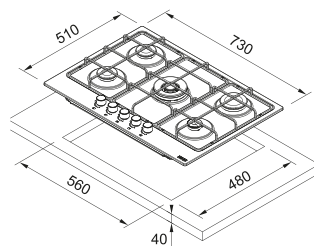

Nero
106.0670.111
cod. **075489335**

Dimensioni **730x510**
Foro Incasso **560x480**
Profondità Cassetto **40**
Numero Fuochi **5**
Potenza (W) **Ausiliario 1000W**
Semirapido 2x1750W
Rapido 3000W
Doppia Corona 3300W