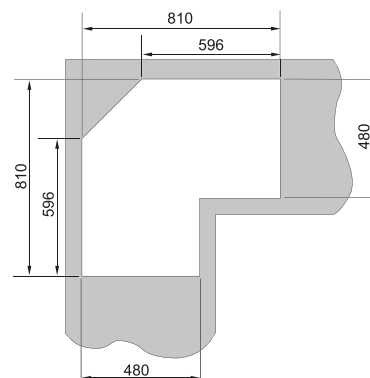

01 02 03 04

Dima per foratura top per tutti i lavelli ad angolo