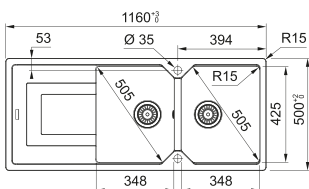

Modello
UBG 621

Optional

- **Bianco**
  114.0686.783
  cod. **07130149001**
- **Sahara**
  114.0686.784
  cod. **07130149308**

- **Avena**
  114.0686.785
  cod. **07130149305**
- **Oyster**
  114.0686.787
  cod. **07130149320**
- **Stone Grey**
  114.0686.788
  cod. **07130149330**
- **Grigio Ardesia**
  114.0714.190
  cod. **07130149300**
- **Nero**
  114.0686.789
  cod. **07130149335**

NEW