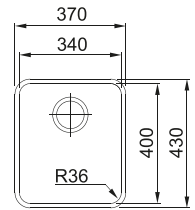

MARIS

Base 60
Dimensioni **480x400**
Foro Incasso **Vedi dima**
Vasca **480x400x190mm**
Nota: **Quote relative alle dimensioni interne della vasca**

Inox
Satinato

ANX 110-48
■ 122.0204.649
cod. **07024460**

Optional

Optional

Optional

Optional

01 02 03

MARIS

Base 45
Dimensioni **340x400**
Foro Incasso **Vedi dima**
Vasca **340x400x190mm**
Nota: **Quote relative alle dimensioni interne della vasca**

Inox
Satinato

ANX 110-34
■ 122.0204.647
cod. **07024440**

Optional

Optional

Optional

Optional

01 02 03

MARIS

Base 90
Dimensioni **720x400**
Foro Incasso **Vedi dima**
Vasca **2x 340x400x190mm**
Nota: **Quote relative alle dimensioni interne della vasca**
Sifone incluso

Inox
Satinato

ANX 120
■ 122.0536.341
cod. **07024465**

Optional

Optional

Optional

Optional

01 02 03

■ I lavelli in scatola di cartone sono forniti completi di gruppo di scarico, sifone non incluso.
Le dime e i libretti istruzioni dei lavelli semifilo-filotop e sottotop sono scaricabili su franket.it