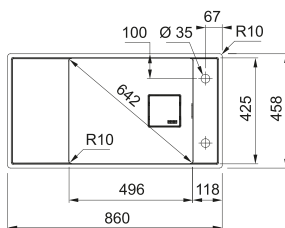

Nero
135.0649.483
cod. **07143770335**
(filotop)
cod. **07143771335**
(sottotop)

Base **90**
Dimensioni **860x458**
Foro Incasso **Vedi dima**
Vasca **496x425x195mm**
Nota Il lavello può essere installato
filotop e sottotop

Modello
FSG 211-86

ACCES-
SORIES