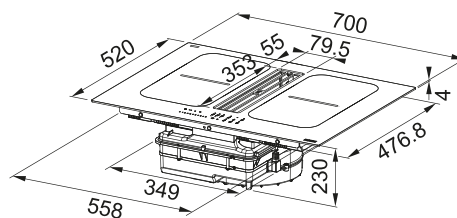

Caratteristiche Cappa:

Classe Energetica **A+**
Tipo di controllo **Touch control**
m³/h max **500**
m³/h int **630**
Pressione (Pa) **630 Pa**
Rumorosità max (dbA) **68**
Rumorosità int (dbA) **73**
Potenza (W) **220 W**
Filtri a cassetta in alluminio
Nota **Sistema di contenimento in caso di uscite accidentali di liquidi**

Disegni tecnici di installazione (Smart 2gether Black Lines è posizionabile in cucine con profondità top a partire da 60cm e base da 60cm)