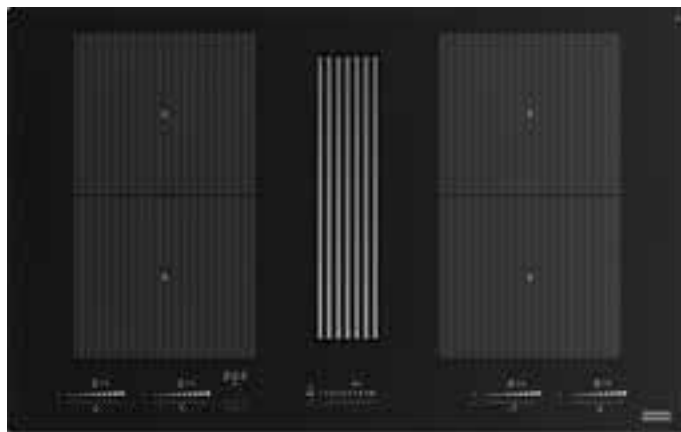

NEW

Modello
FMY 8391 HI

Nero / Inox
340.0705.226
cod. **074562F90A**
cod. **074562F90AFT**

(**filotop**)
(Versione aspirante)

NEW

Modello
FMY 8391R HI

Nero / Inox
340.0705.335
cod. **074562F90B**
cod. **074562F90BFT**

(**filotop**)
(Versione filtrante)