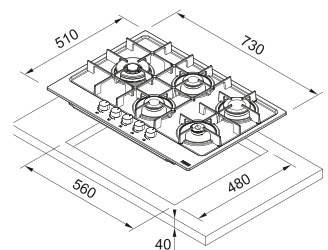

Black Matt
106.0670.114
cod. **075470B337**

Dimensioni **730x510**
Foro Incasso **560x480**
Profondità Cassetto **40**
Numero Fuochi **5**
Potenza (W) **Ausiliario 1000W**
Semirapido 2x1750W
Rapido 3000W
Doppia Corona 3300W
Griglie in dotazione **Ghisa**