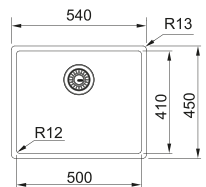

MYTHOS

Base 55
Dimensioni **540X450**
Foro Incasso **Vedi libretto istruzioni**
Vasca **500x410x200mm**
Nota Vasca installabile su top a partire da 12mm.
Installabile anche in versione sottotop (base 60)

Griglia fondo vasca antracite inclusa

NEW

Antracite

BXM 210/110-50
Scarico manuale
127.0672.129 | cod. **07027830** | **07027830FT** | **07027830ST**
€ **1.586** (semifilo) (filotop) (sottotop)
scarico automatico e saltarello push
127.0650.363 | cod. **07027835** | **07027835FT** | **07027835ST**
€ **1.703** (semifilo) (filotop) (sottotop)

MYTHOS

Base 55
Dimensioni **540X450**
Foro Incasso **Vedi libretto istruzioni**
Vasca **500x410x200mm**
Nota Vasca installabile su top a partire da 12mm.
Installabile anche in versione sottotop (base 60)

Griglia fondo vasca copper inclusa

NEW

Copper

BXM 210/110-50
Scarico manuale
127.0674.363 | cod. **07027840** | **07027840FT** | **07027840ST**
€ **1.586** (semifilo) (filotop) (sottotop)
scarico automatico e saltarello push
127.0662.642 | cod. **07027845** | **07027845FT** | **07027845ST**
€ **1.703** (semifilo) (filotop) (sottotop)

MYTHOS

Base 55
Dimensioni **540X450**
Foro Incasso **Vedi libretto istruzioni**
Vasca **500x410x200mm**
Nota Vasca installabile su top a partire da 12mm.
Installabile anche in versione sottotop (base 60)

Griglia fondo vasca gold inclusa

NEW

Gold

BXM 210/110-50
Scarico manuale
127.0674.362 | cod. **07027850** | **07027850FT** | **07027850ST**
€ **1.586** (semifilo) (filotop) (sottotop)
scarico automatico e saltarello push
127.0662.540 | cod. **07027855** | **07027855FT** | **07027855ST**
€ **1.703** (semifilo) (filotop) (sottotop)

Le vasche Mythos Masterpiece vengono fornite di serie con gli accessori (troppopieno, kit scarico e saltarello push dove previsto) nella stessa tonalità. Per creare una combinazione diversa è necessario acquistare gli accessori a parte. Vedi pag. 33