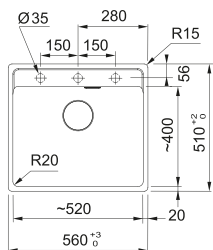

Black Matt
114.0661.642
cod. **07142260337**