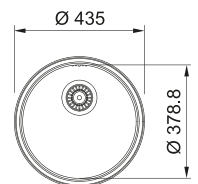

ROX 610/110-38
■ 101.0692.523
cod. **07022432**
cod. **07022432ST (sottotop)**