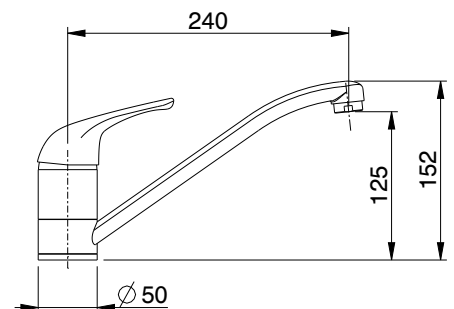

EOS art. 1170

monocomando per lavello

one-lever sink mixer

08716294 cromato/chrome