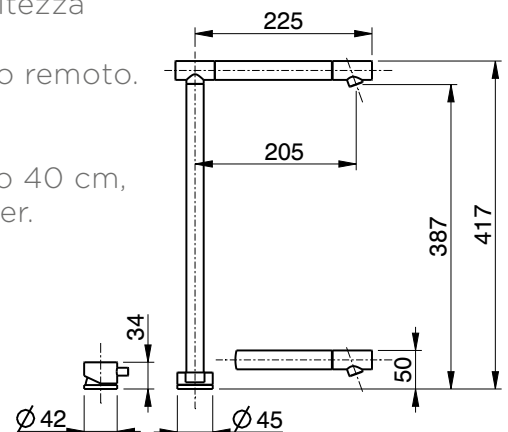

LIFT art. 1200

monocomando lavello
sottofinestra ad altezza
regolabile fino ad un'altezza
massima di 40 cm,
miscelatore a comando remoto.

one - lever sink mixer
adjustable height up to 40 cm,
remote-controlled mixer.