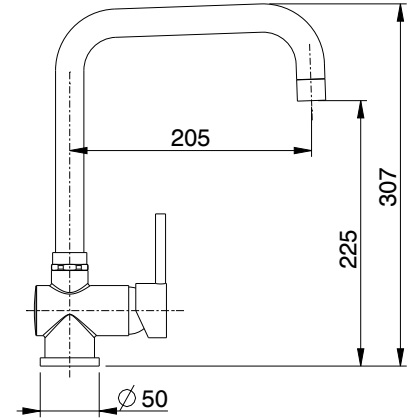

MODERN B art. 2670

monocomando per lavello

lever sink mixer with

08716304 cromato/chrome