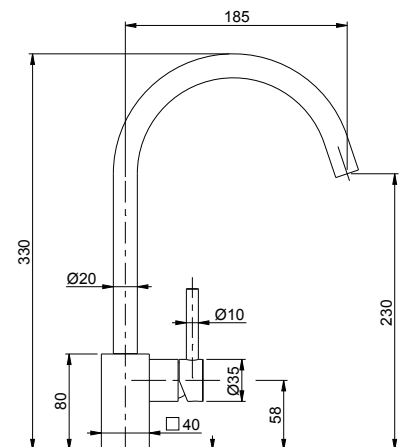

sink mixer

08716317 cromato/chrome

08716318 nickel spazzolato/brushed nickel

DAIQUIRI art. 7788

energy saving

monocomando per
lavello con bocca girevole
360°foratura del lavello
Ø 35 mmone-lever sink mixer
with 360° revolving
spout