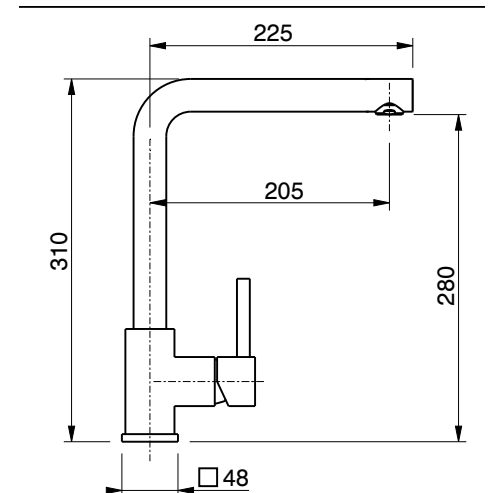

DIMITRI art. 1221 **energy saving**

08716278 cromato/chrome
08716279 nickel spazzolato/brushed nickel
08716279E nero opaco/matte black
08716279G grafite
08716279B corpo bianco/white body
08716279N corpo nero/black body