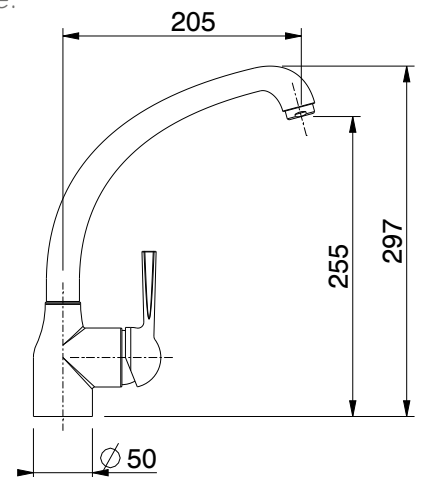

ONDA art. 8270 **energy saving**

monocomando per lavello
con flessibili d'alimentazione.

one-lever sink mixer with
flexible pipes.