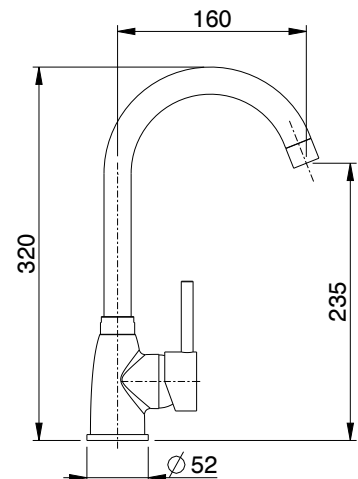

TETI art. 8370

monocomando per lavello

one-lever sink mixer with

08716290 cromato/chrome