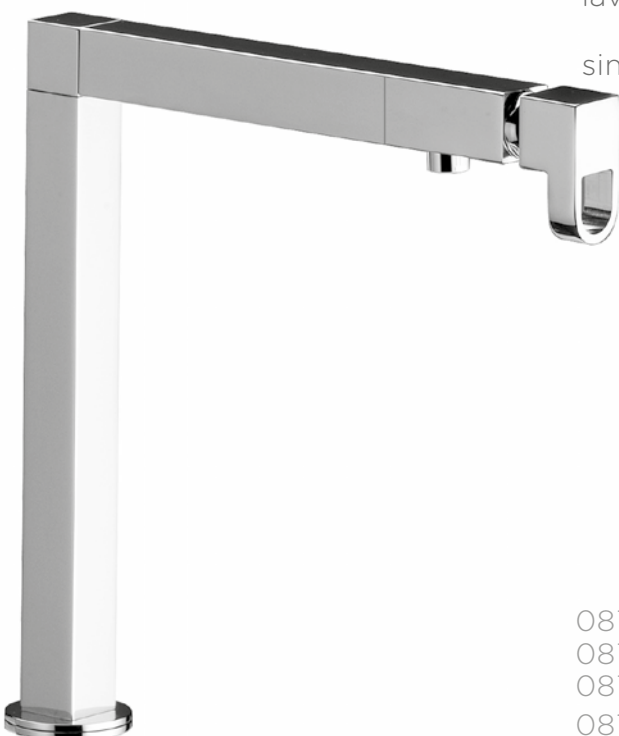

TANK art. 2000

monocomando per
lavello

sink mixer

- 08716253 cromato/chrome
- 08716255 nickel spazzolato/brushed nickel
- 08716254 satinato cromato/satin chrome
- 08716256 grafite
- 08716259 nero opaco/matte black