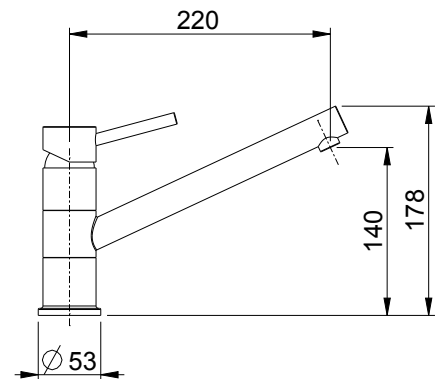

PITAGORA art. 4770

monocomando per lavello.

one-lever sink mixer.

- 08716242 cromato/chrome
- 08716243 nickel spazzolato/brushed nickel
- 08716243N nero/black
- 08716243G grafite