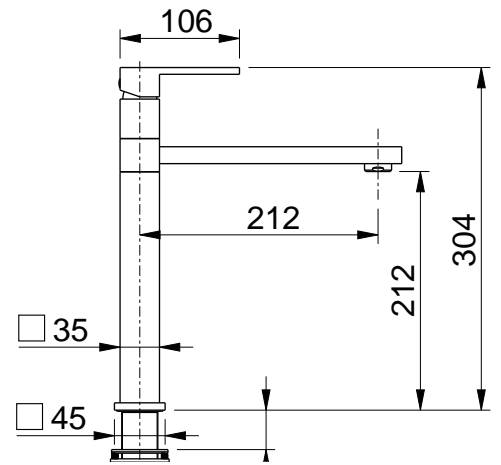

made in Italy

SLIM art. 49074

monocomando per
lavello

sink mixer