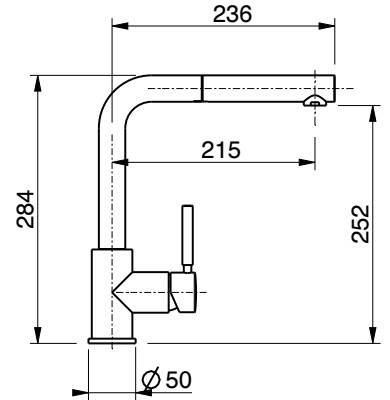

monocomando per lavello
con doccia estraibile
e bocca ø28 mm.

one-lever sink mixer
with shower and
ø28 mm spout.

- 08716262 cromato/chrome
- 08716263 nickel spazzolato/brushed nickel
- 08716263N nero/black
- 08716263G grafite