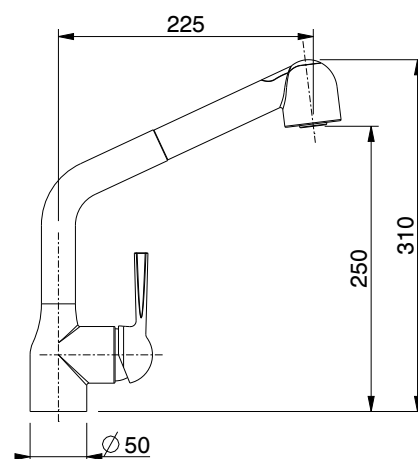

ONDA D art. 8250 **energy saving**

monocomando per lavello
con doccetta estraibile e
flessibili d'alimentazione.

one-lever sink mixer with
shower and flexible pipes.