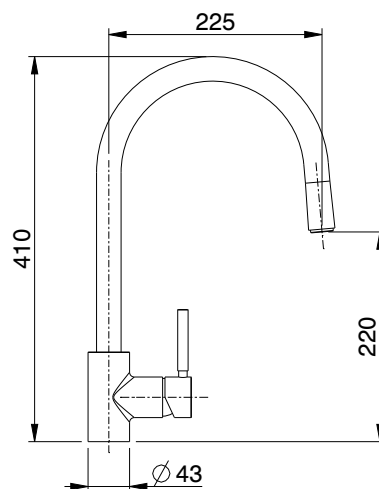

one-lever sink mixer with shower.

- 08716240 cromato/chrome
- 08716241 nickel spazzolato/brushed nickel
- 08716241N nero/black
- 08716241G grafite

HERMIONE art. 7730  energy saving

monocomando per lavello con flessibili d'alimentazione e bocca ø28 mm.