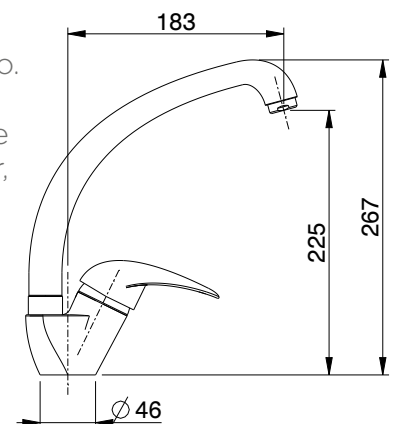

HERMES art. 1420

monocomando lavello
sottofinestra ad altezza
regolabile con doccia
estraiabile a 2 getti,
miscelatore a comando remoto.

one-lever sink mixer adjustable
height, with 2-jet brass shower,
remote-controlled mixer.