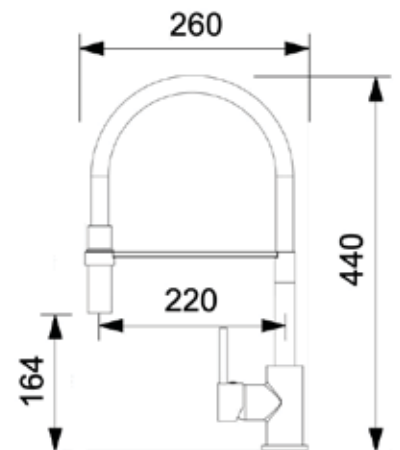

MOJITO art. 593

monocomando lavello
con doccia estraibile
monogetto in ottone,
bocca girevole foratura del
lavello ø 35 mm

one-lever sink mixer
with **1-jet** abs shower.