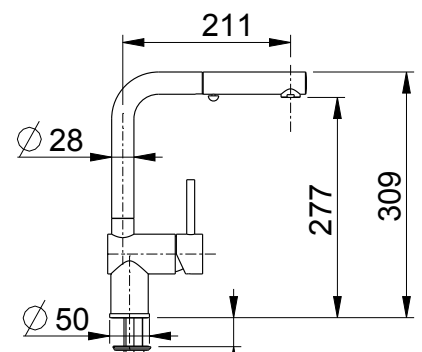

- 08716346 cromato/chrome
- 08716347 nickel spazzolato/brushed nickel
- 08716347N nero opaco/matte black