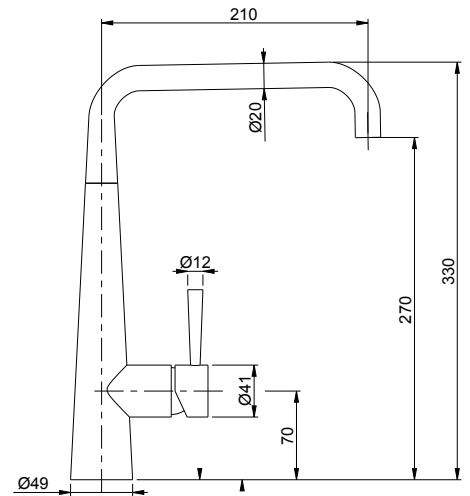

sink mixer

08716317 cromato/chrome

08716318 nickel spazzolato/brushed nickel

DAIQUIRI art. 7788

energy saving

monocomando per
lavello con bocca girevole
360°foratura del lavello
Ø 35 mmone-lever sink mixer
with 360° revolving
spout