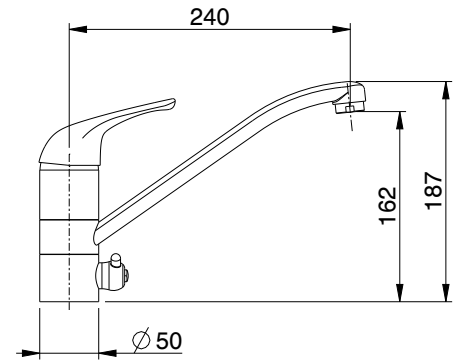

WASH art. 6070

monocomando
per lavello
corpo ø50mm,
con flessibili
d'alimentazione
e attacco lavatrice.

one-lever sink mixer
with flexible pipes
and aerator, ø50mm
body for washing
machine.