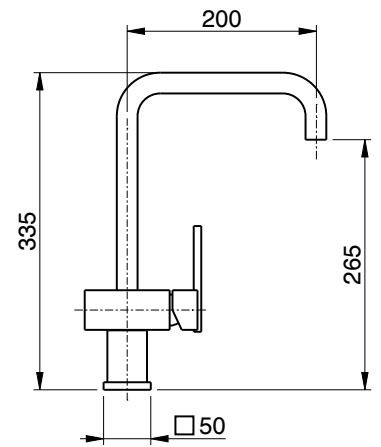

KRONOS art. 1230

monocomando per lavello

one-lever sink mixer

- 08716286 cromato/chrome

GEA art. 1240

monocomando per lavello

one-lever sink mixer

08716288 cromato/chrome