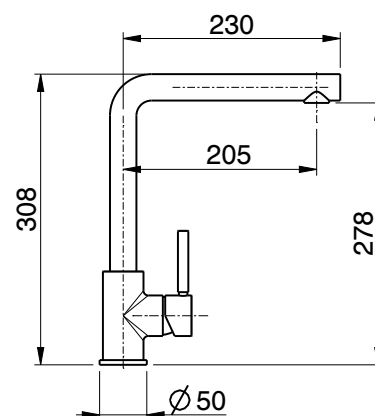

HERMIONE art. 7730 energy saving

monocomando per lavello con flessibili d'alimentazione e bocca ø28 mm.

one-lever sink mixer with flexible pipes and ø28 mmspout.