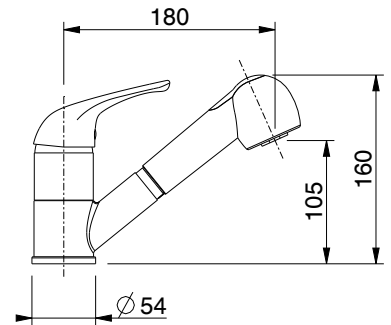

08716290 cromato/chrome

made in Italy

35

TECNOMIX art. 7070

monocomando per lavello
con doccetta estraibile,
corpo $\varnothing 50\text{mm}$ con flessibili
d'alimentazione.

one-lever sink mixer with
shower, flexible pipes,
 $\varnothing 50\text{mm}$ body.