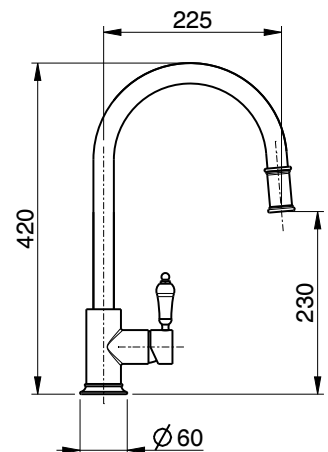

ARCADIA art. 7793

energy saving

monocomando con doccia.

one-lever sink mixer
with shower.

- 08716282 cromato/chrome
- 08716283 nickel spazzolato/brushed nickel
- 08716282N nero opaco/matte black
- 08716282G grafite