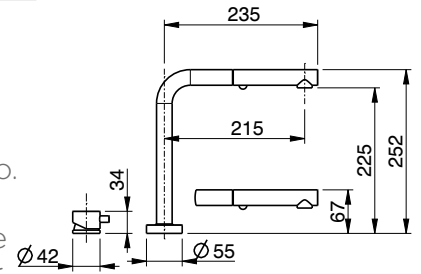

YES art. 1210

monocomando lavello sottofinestra ad altezza regolabile con doccia estraibile a 2 getti, miscelatore a comando remoto.

one-lever sink mixer adjustable height, with 2-jet brass shower, remote-controlled mixer.

08716323 cromato/chrome

GINGER art. 7780

energy saving

monocomando per lavello con flessibili d'alimentazione.

one-lever sink mixer with flexible pipes.