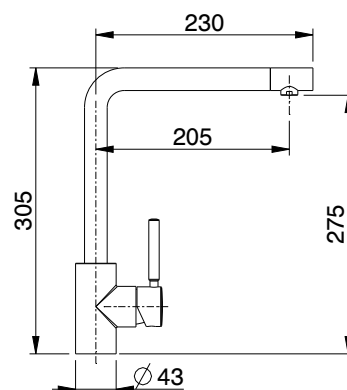

BONNIE art. 7735 **energy saving**

monocomando per
lavello con flessibili
d'alimentazione
e bocca ø24 mm.

one-lever sink mixer
with flexible pipes
and ø24 mm spout.