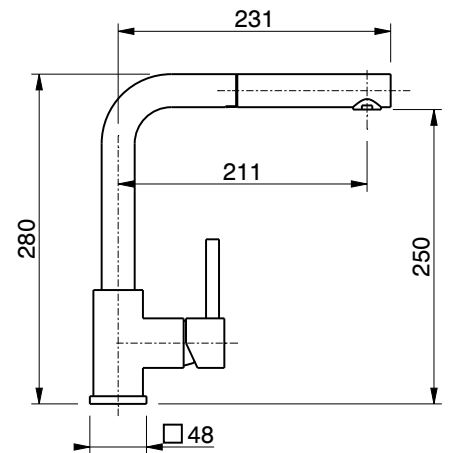

made in Italy

25

ALEXANDER art. 1227

energy saving

monocomando per lavello
con doccia estraibile.

one-lever sink mixer
with shower.

- 08716280 cromato/chrome
- 08716281 nickel spazzolato/brushed nickel
- 08716281E nero opaco/matte black
- 08716281G grafite
- 08716281N corpo nero/black body
- 08716281B corpo bianco/white body