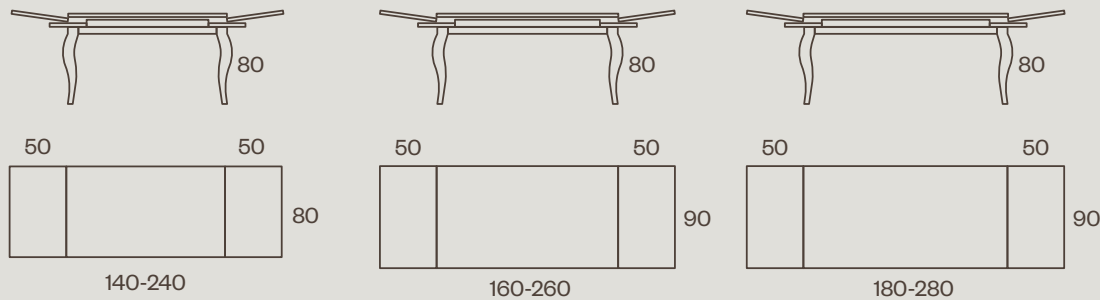

LEGNO MASSELLO
E IMPIALLACCIATO
WOODEN AND VENEERED

AGATA

TAVOLO / TABLE

TAVOLO ALLUNGABILE

PIANO IMPIALLACCIATO SP. 3+3., BORDO MASSELLO, GIRO IMPIALLACCIATO H 11.5
GAMBE IN LEGNO MASSELLO: SAGOMATE CON TACCHETTO O TORNITE,
COMPLETO DI SPIANATOIA, CASSETTO, TAGLIERE E MATTARELLO
NELLE FINITURE FRASSINO TINTO E LACCATO A PORO APERTO VEDI PAG. 144-152

EXTENDABLE TABLE

VENEERED TOP 3+3 MM THICK, SOLID EDGE, VENEERED SKIRT HEIGHT 11.5 CM
SOLID WOOD LEGS: SHAPED WITH STUD OR TURNED,
COMPLETE WITH ROLLING BOARD, DRAWER, CUTTING BOARD, AND ROLLING PIN
IN STAINED ASH AND OPEN-PORE LACQUERED FINISHES SEE PAGE 144-152

140 X 80 H 80
N.2 PROLUNGHE DA 50 / N.2 EXTENSIONS CM 50

160 X 90 H 80
N.2 PROLUNGHE DA 50 / N.2 EXTENSIONS CM 50

180 X 90 H 80
N.2 PROLUNGHE DA 50 / N.2 EXTENSIONS CM 50

VARIANTI GAMBE / LEG OPTIONS

G.A1

G.A2

CODICE / CODE

08GT140IGI

08GT160IGI

08GT180IGI

DIMENSIONI / DIMENSIONS

140x80 H 80 / All 240 imp. / giro imp. veneered / veneered ride

160x90 H 80 / All 260 imp. / giro imp. veneered / veneered ride