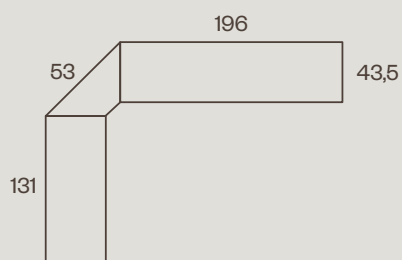

196 X 131
PANCA COMPLETA / COMPLETE BENCH

53 X 53
ELEMENTO ANGOLO SEDUTA E SCHIENALE /
CORNER ELEMENT SEAT AND BACKREST

H 85 X P 43,5
FIANCO PANCA / WOOD BENCH SIDE PANEL

ALSOBIA

PANCA IMPIALLACCIATA FRASSINO TINTO O LACCATO A PORO APERTO