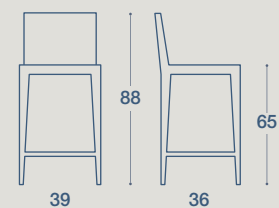

SGABELLO "ALVE"
STRUTTURA IN LEGNO MASSELLO O LACCATA

"ALVE" STOOL
STRUCTURE IN SOLID WOOD, OR MATT LACQUERED