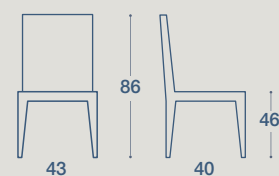

# ALVE

SEDIA E SGABELLO / CHAIR AND STOOL

SEDIA "ALVE"  
STRUTTURA IN LEGNO MASSELLO LACCATO OPACO,

"ALVE" CHAIR  
STRUCTURE IN SOLID WOOD MATT LACQUERED,

SGABELLO "ALVE"  
STRUTTURA IN LEGNO MASSELLO O LACCATA