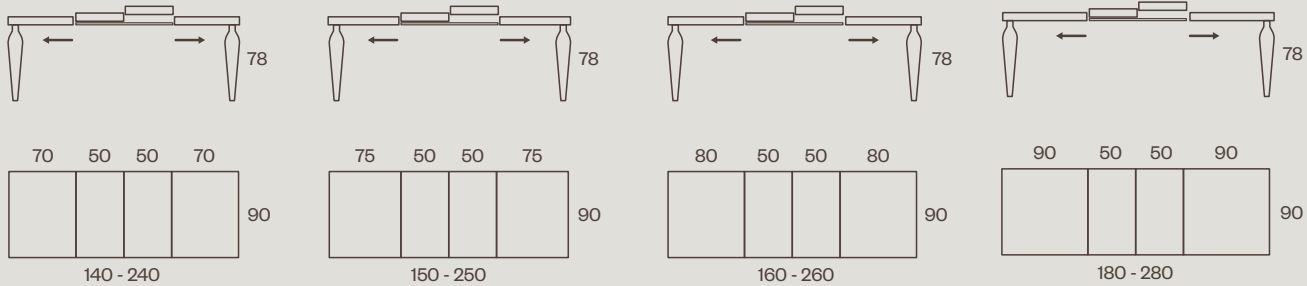

# AMBRA

TAVOLO / TABLE

TAVOLO ALLUNGABILE

PIANO IMPIALLACCIATO SP. 3, BORDO IMPIALLACCIATO  
NELLE FINITURE FRASSINO TINTO E LACCATO A PORO APERTO O  
FAGGIO LACCATO A PORO CHIUSO VEDI PAG. 144-153

TH. 3 VENEERED TOP, VENEERED EDGE  
IN THE STAINED FINISHES AND OPEN PORE LACQUERED  
ASH OR CLOSED PORE LACQUERED BEECH SEE PAGE 144-153

LACCATO  
LACQUERED

LEGNO MASSELLO  
SOLID WOOD

140 X 90 H 78  
N.2 PROLUNGHE DA 50 / N.2 PROLUNGHE DA 50

150 X 90 H 78  
N.2 PROLUNGHE DA 50 / N.2 PROLUNGHE DA 50

160 X 90 H 78  
N.2 PROLUNGHE DA 50 / N.2 PROLUNGHE DA 50

180 X 90 H 78  
N.2 PROLUNGHE DA 50 / N.2 PROLUNGHE DA 50

VARIANTI GAMBE / LEG OPTIONS

G.G1

AMBRA

IMPIALLACCIATO  
E LACCATO  
VENEERED AND LACQUERED

LACCATO  
LACQUERED

LEGNO MASSELLO  
SOLID WOOD

VARIANTI GAMBE  
LEG OPTIONS

G.G1

| CODICE / CODE | DIMENSIONI / DIMENSIONS   |
|---------------|---|
| 08AB140IGI    | 140x90 H 78 / All 240 imp. / giro imp. veneered / veneered ride         |
| 08AB150IGI    | 150x90 H 78 / All 250 imp. / giro imp. veneered / veneered ride         |
| 08AB160IGI    | 160x90 H 78 / All 260 imp. / giro imp. veneered / veneered ride         |
| 08AB180IGI    | 180x90 H 78 / All 280 imp. / giro imp. veneered / veneered ride         |
| 08AB140TGL    | 140x90 H 78 / All 240 laccato / giro laccato lacquered / lacquered ride |
| 08AB150TGL    | 150x90 H 78 / All 250 laccato / giro laccato lacquered / lacquered ride |
| 08AB160TGL    | 160x90 H 78 / All 260 laccato / giro laccato lacquered / lacquered ride |
| 08AB180TGL    | 180x90 H 78 / All 280 laccato / giro laccato lacquered / lacquered ride |