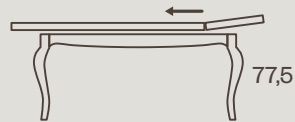

130 X 80 H 77,5

N.1 PROLUNGA DA 50 / N.1 EXTENSION CM 50

160 X 90 H 77,5

N.1 PROLUNGA DA 50 / N.1 EXTENSION CM 50