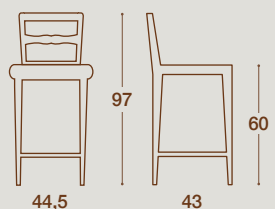

SGABELLO / STOOL

SGABELLO "ANTHEA"
STRUTTURA IN LEGNO MASSELLO
DI FRASSINO NELLE FINITURE
COME ANTA O LACCATA

"ANTHEA" STOOL
SOLID ASH WOOD STRUCTURE IN THE SAME
FINISHES AS FOR THE KITCHEN FRONT DOORS OR
LACQUERED

SGABELLO "ANTHEA" SEDUTA IN LEGNO
SGABELLO "ANTHEA" SEDUTA IN SIMILPAGLIA
SGABELLO "ANTHEA" SEDUTA IMBOTTITA

"ANTHEA" STOOL
WOODEN, STRAW EFFECT OR PADDED SEAT