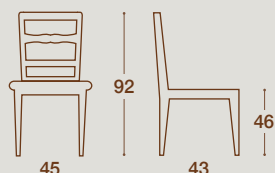

LEGNO MASSELLO
SOLID WOOD

LEGNO
WOOD

SIMILPAGLIA
STRAW EFFECT

IMBOTTITO
PADDED

ANTHEA

SEDIA E SGABELLO / CHAIR AND STOOL

SEDIA / CHAIR

SEDIA "ANTHEA"
STRUTTURA IN LEGNO MASSELLO
DI FRASSINO NELLE FINITURE
COME ANTA O LACCATA