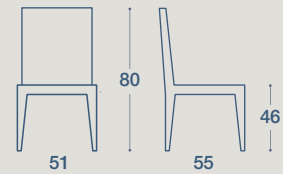

APELLE

SEDIA E SGABELLO / CHAIR AND STOOL

SEDIA "APELLE"
STRUTTURA IN METALLO VERNICIATO,
SEDUTA E SCHIENALE
RIVESTITI IN CUOIO

"APELLE" CHAIR
PAINTED METAL STRUCTURE, SEAT AND BACKREST
UPHOLSTERED IN REGENERATED LEATHER