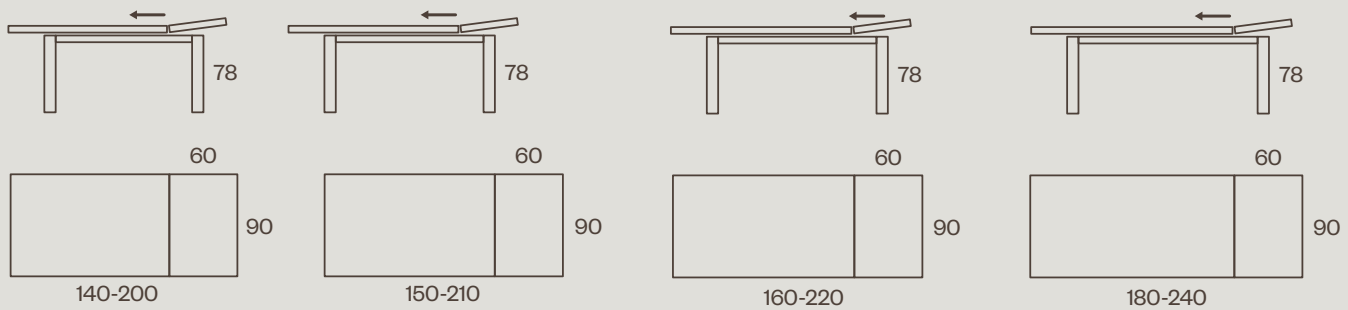

# AZZURRITE

TAVOLO / TABLE

TAVOLO ALLUNGABILE

PIANO IMPIALLACCIATO SP. 3, BORDO MASSELLO, GIRO IMPIALLACCIATO H 9  
GAMBE IN LEGNO MASSELLO QUADRATE 7X7 CON FRESATE VERTICALI O LISCE  
NELLE FINITURE FRASSINO TINTO E LACCATO A PORO APERTO O FAGGIO  
LACCATO A PORO CHIUSO VEDI PAG. 144-153.

LACCATO  
LACQUERED

LEGNO MASSELLO  
SOLID WOOD

EXTENDABLE TABLE

VENEERED TOP THICKNESS 3, SOLID EDGE, VENEERED SKIRT HEIGHT 9  
7X7 SOLID WOOD SQUARE LEGS WITH VERTICAL OR SMOOTH MILLING  
IN STAINED ASH OR BEECH LACQUERED IN CLOSED PORE FINISHES,  
SEE PAGE 144-153

140 X 90 H 78

N.1 PROLUNGA DA 60 / N.1 EXTENSION CM 60

150 X 90 H 78

N.1 PROLUNGA DA 60 / N.1 EXTENSION CM 60

160 X 90 H 78

N.1 PROLUNGA DA 60 / N.1 EXTENSION CM 60

180 X 90 H 78

N.1 PROLUNGA DA 60 / N.1 EXTENSION CM 60

G.H1

G.H2

CODICE / CODE	DIMENSIONI / DIMENSIONS
08AZ140IGI	140x90 H 78 / All 200 imp. / giro imp. veneered / veneered ride
08AZ150IGI	150x90 H 78 / All 210 imp. / giro imp. veneered / veneered ride
08AZ160IGI	160x90 H 78 / All 220 imp. / giro imp. veneered / veneered ride
08AZ180IGI	180x90 H 78 / All 240 imp. / giro imp. veneered / veneered ride
08AZ140TGL	140x90 H 78 / All 200 laccato / giro laccato lacquered / lacquered ride
08AZ150TGL	150x90 H 78 / All 210 laccato / giro laccato lacquered / lacquered ride
08AZ160TGL	160x90 H 78 / All 220 laccato / giro laccato lacquered / lacquered ride
08AZ180TGL	180x90 H 78 / All 240 laccato / giro laccato lacquered / lacquered ride