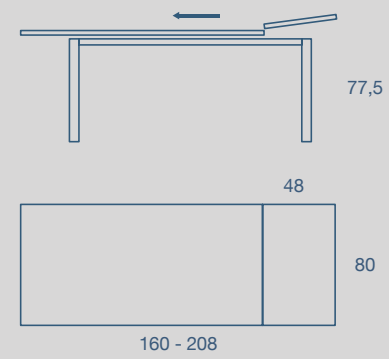

BEGEN

TAVOLO / TABLE

TAVOLO "BEGEN" ALLUNGABILE
CON PROLUNGHE E GIRO TAVOLO FINITURA COME PIANA,
GAMBE METALLO VERNICIATO OPACO
PIANO SP. 1,8 MELAMINICO - LACCATO UV - MATHERA

"BEGEN" EXTENDIBLE TABLE WITH EXTENSIONS AND EDGE IN THE SAME FINISH OF THE TOP,
MATT PAINTED METAL LEGS,
1,8 TH. TOP IN MELAMINE - UV LACQUERED - MATHERA

100 X 70 H 77,5 CM
N.1 PROLUNGA DA 40 CM
N.1 EXTENSION CM 40

130 X 80 H 77,5 CM
N.1 PROLUNGA DA 48 CM
N.1 EXTENSION CM 48

160 X 80 H 77,5 CM
N.1 PROLUNGA DA 48 CM
N.1 EXTENSION CM 48

METALLO

MELAMINICO

LACCATO UV