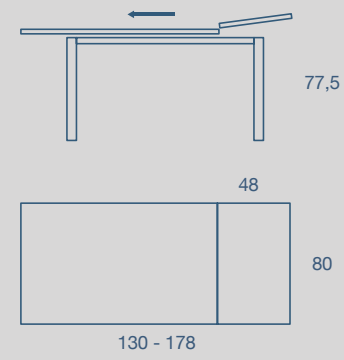

BEGEN

TAVOLO / TABLE

TAVOLO "BEGEN" ALLUNGABILE
CON PROLUNGHE E GIRO TAVOLO FINITURA COME PIANA,
GAMBE METALLO VERNICIATO OPACO
PIANO SP. 1,8 MELAMINICO - LACCATO UV - MATHERA

"BEGEN" EXTENDIBLE TABLE WITH EXTENSIONS AND EDGE IN THE SAME FINISH OF THE TOP,
MATT PAINTED METAL LEGS,
1,8 TH. TOP IN MELAMINE - UV LACQUERED - MATHERA

100 X 70 H 77,5 CM
N.1 PROLUNGA DA 40 CM
N.1 EXTENSION CM 40

130 X 80 H 77,5 CM
N.1 PROLUNGA DA 48 CM
N.1 EXTENSION CM 48

160 X 80 H 77,5 CM
N.1 PROLUNGA DA 48 CM
N.1 EXTENSION CM 48

METALLO

MELAMINICO

LACCATO UV