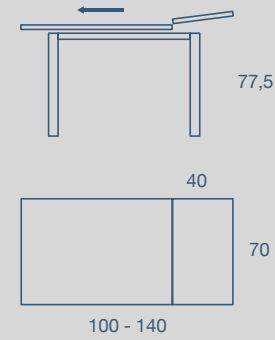

BEGEN

TAVOLO / TABLE

TAVOLO "BEGEN" ALLUNGABILE
CON PROLUNGHE E GIRO TAVOLO FINITURA COME PIANA,
GAMBE METALLO VERNICIATO OPACO
PIANO SP. 1,8 MELAMINICO - LACCATO UV - MATHERA

"BEGEN" EXTENDIBLE TABLE WITH EXTENSIONS AND EDGE IN THE SAME FINISH OF THE TOP,
MATT PAINTED METAL LEGS,
1,8 TH. TOP IN MELAMINE - UV LACQUERED - MATHERA

100 X 70 H 77,5 CM
N.1 PROLUNGA DA 40 CM
N.1 EXTENSION CM 40

130 X 80 H 77,5 CM
N.1 PROLUNGA DA 48 CM
N.1 EXTENSION CM 48

160 X 80 H 77,5 CM
N.1 PROLUNGA DA 48 CM
N.1 EXTENSION CM 48

METALLO

MELAMINICO

LACCATO UV