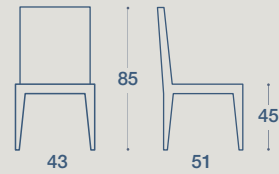

METALLO

METALLO

POLIPROPILENE

DISPONIBILE A OTTOBRE 2018 / AVAILABLE IN OCTOBER 2018

BIRG

SEDIA E SGABELLO / CHAIR AND STOOL

SEDIA "BIRG"

STRUTTURA IN METALLO VERNICIATO
SEDUTA E SCHIENALE IN POLIPROPILENE
E IN LEGNO LACCATO CON

"BIRG" CHAIR
PAINTED METAL FRAMEWORK
POLYPROPYLENE SEAT AND BACKREST
AND IN LACQUERED WOOD

SGABELLO™

STRUTTURA IN METALLO VERNICIATO
SEDUTA E SCHIENALE IN POLIPROPILENE
E IN LEGNO LACCATO

"BIRG" STOOL
PAINTED METAL FRAMEWORK
POLYPROPYLENE SEAT AND BACKREST
AND IN LACQUERED WOOD