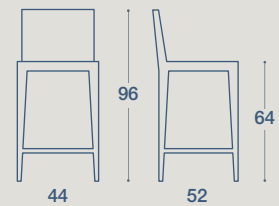

METALLO

METALLO

POLIPROPILENE

DISPONIBILE A OTTOBRE 2018 / AVAILABLE IN OCTOBER 2018

BIRG

SEDIA E SGABELLO / CHAIR AND STOOL

SEDIA "BIRG"

STRUTTURA IN METALLO VERNICIATO
SEDUTA E SCHIENALE IN POLIPROPILENE
E IN LEGNO LACCATO CON

"BIRG" CHAIR
PAINTED METAL FRAMEWORK
POLYPROPYLENE SEAT AND BACKREST
AND IN LACQUERED WOOD

SGABELLO™

STRUTTURA IN METALLO VERNICIATO
SEDUTA E SCHIENALE IN POLIPROPILENE
E IN LEGNO LACCATO

"BIRG" STOOL
PAINTED METAL FRAMEWORK
POLYPROPYLENE SEAT AND BACKREST
AND IN LACQUERED WOOD

BIRG

*sedia e sgabello con imbottitura non disponibili