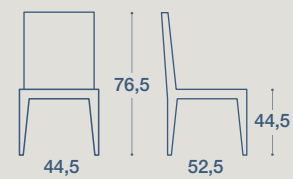

# BLEZ

SEDIA / CHAIR

SEDIA "BLEZ" IMPILABILE  
STRUTTURA IN TECNOPOLIMERO CON O  
SENZA CUSCINO RIVESTITO IN ECOPELLE

"BLEZ" STACKABLE CHAIR  
STRUCTURE IN TECHNOPLYMER, WITH OR WITHOUT ECO-  
LEATHER UPHOLSTERED CUSHION