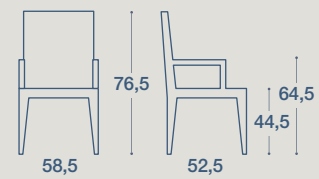

SEDIA "BLEZ" CON BRACCIOLI IMPILABILE
STRUTTURA IN TECNOPOLIMERO CON O
SENZA CUSCINO RIVESTITO IN ECOPELLE

"BLEZ" STACKABLE CHAIR WITH ARMRESTS
STRUCTURE IN TECHNOPLYMER, WITH OR WITHOUT
ECO-LEATHER UPHOLSTERED CUSHION