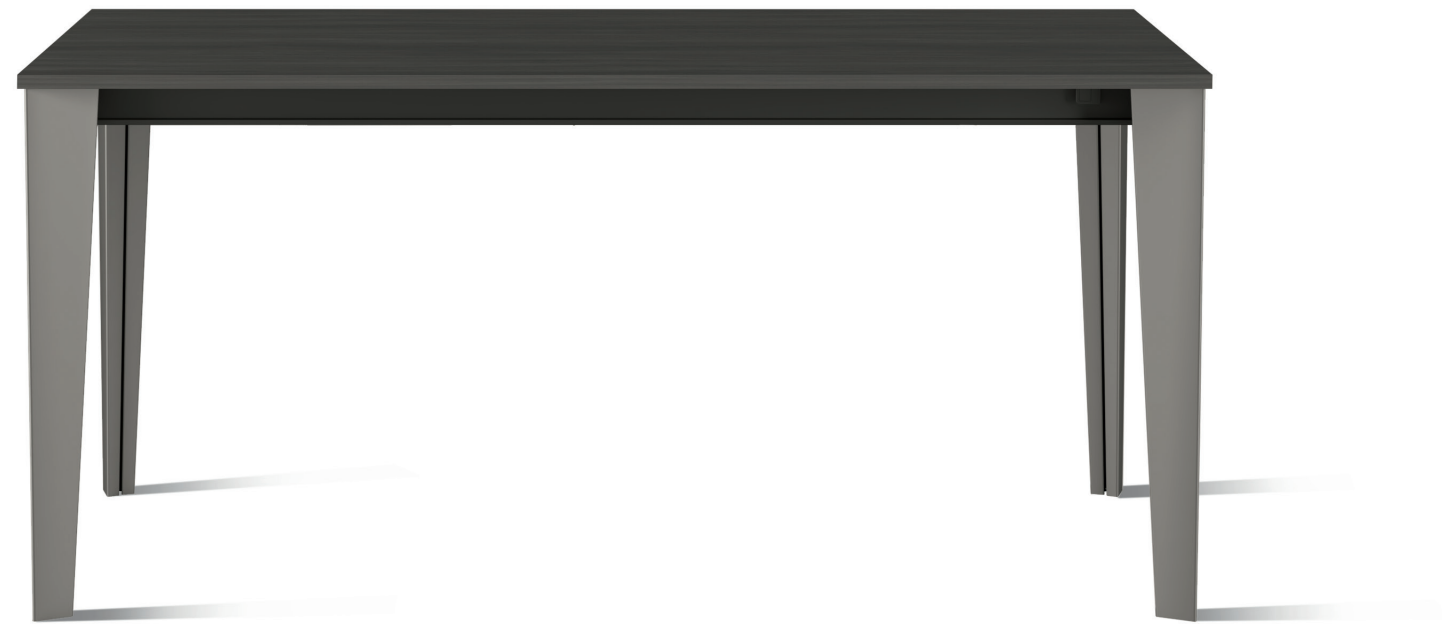

METALLO

MELAMINICO

LACCATO UV

MATHERA

FINITURE STRUTTURA METALLO VERNICIATO OPACO

MATT PAINTED METAL STRUCTURE FINISHES

bianco assoluto (opz. 740S)
guida ossidato argento
*absolute white
oxidized silver guide*

nero (opz. 7892)
guida ossidato nero opaco
*black
oxidized matt black guides*

silver dark (opz. 9507)
guida ossidato nero opaco
*silver dark
oxidized matt black guides*

titanio (opz. 414V)
guida ossidato nero opaco
*titanium
oxidized matt black guides*

CODICE / CODE	DESCRIZIONE / DESCRIPTION
082MCAF12M	120x80 fisso/fixed H 75
082MCAF14M	140x90 fisso/fixed H 75
082MCA12M	120X80 allungabile/extendable 210 H 75
082MCA14M	140X90 allungabile/extendable 250 H 75
082MCA16M	160X90 allungabile/extendable 270 H 75

CODICE / CODE	DESCRIZIONE / DESCRIPTION
082MCAF12U	120x80 fisso/fixed H 75
082MCAF14U	140x90 fisso/fixed H 75
082MCA12U	120X80 allungabile/extendable 210 H 75
082MCA14U	140X90 allungabile/extendable 250 H 75
082MCA16U	160X90 allungabile/extendable 270 H 75

FINITURE PIANO MELAMINICO.....PAG.60
MELAMINE TOP FINISHES

FINITURE PIANO LACCATO UV.....PAG.72
UV LACQUERED TOP FINISHES

FINITURE PIANO MATHERA.....PAG.73
MATHERA TOP FINISHES