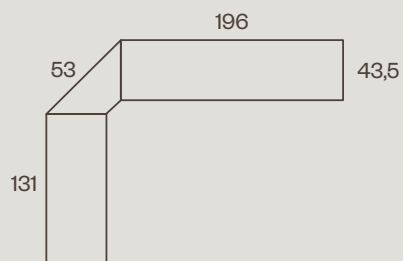

196 X 131

PANCA COMPLETA / COMPLETE BENCH

53 X 53

ELEMENTO ANGOLO SEDUTA E SCHIENALE /
CORNER ELEMENT SEAT AND BACKREST

H 85 X P 43,5

FIANCO PANCA / WOOD BENCH SIDE PANEL

CAMBRIA

PANCA IMPIALLACCIATA FRASSINO TINTO O LACCATO A PORO APERTO

BENCH IN STAINED OR OPEN PORE LACQUERED ASH VENEER

CODICE / CODE

DIMENSIONI / DIMENSIONS

0830CMBW

196x131

ELEMENTI PANCA IMPIALLACCIATA FRASSINO TINTO O LACCATO A PORO APERTO

BENCH IN STAINED OR OPEN PORE LACQUERED ASH VENEER ELEMENTS