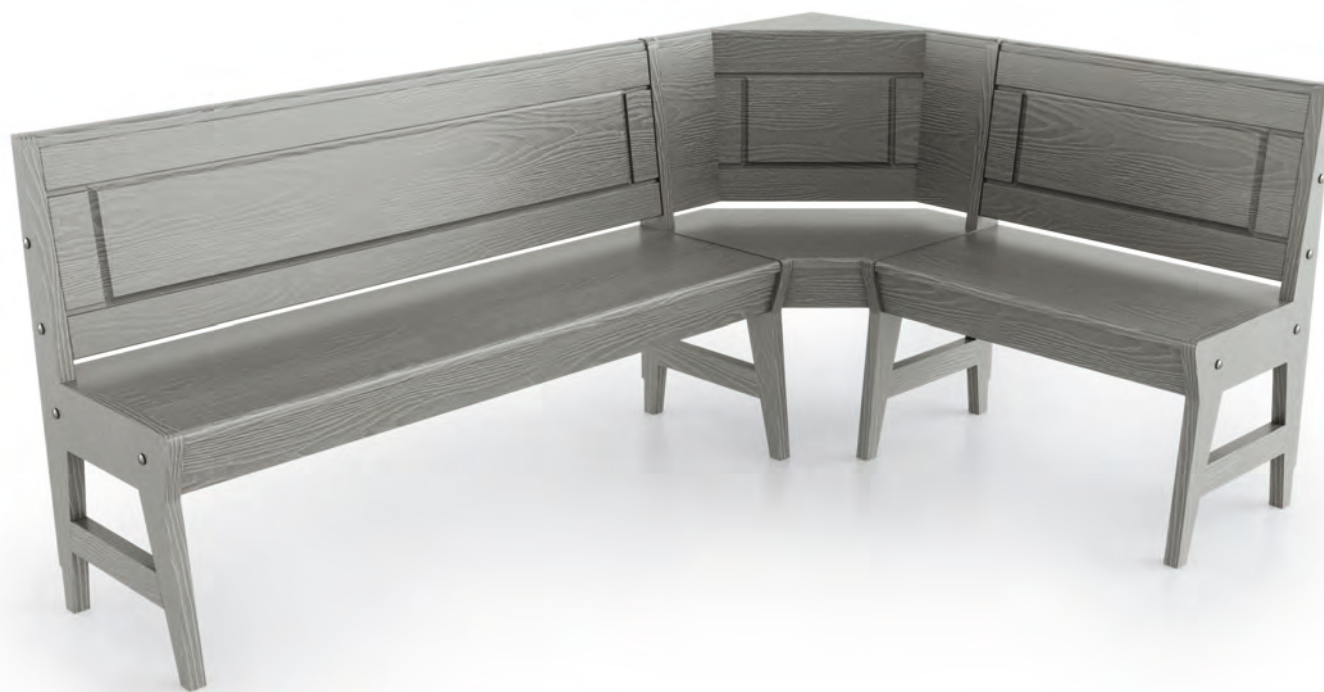

PANCA IMPIALLACCIATA FRASSINO TINTO O LACCATO A PORO APERTO

BENCH IN STAINED OR OPEN PORE LACQUERED ASH VENEER

CODICE / CODE

DIMENSIONI / DIMENSIONS

0830CMBW

196x131