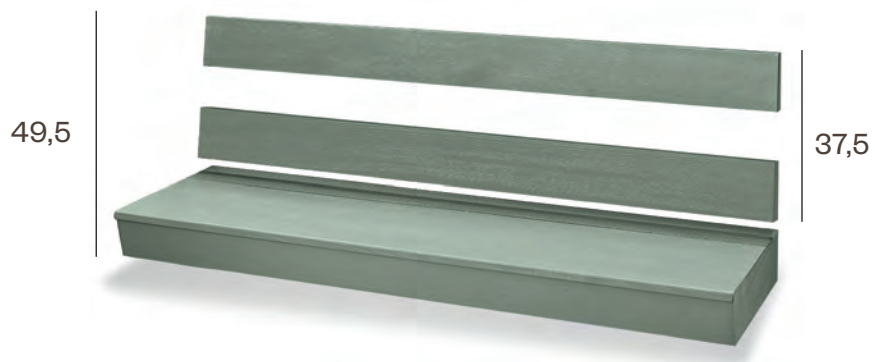

CICAS

PANCA / BENCH

PANCA COMPLETA AD ANGOLO IMPIALLACCIATA O LACCATA
CON SCHIENALE A FASCE, SEDUTE APRIBILI
NELLE FINITURE FRASSINO TINTO E LACCATO A PORO APERTO VEDI PAG. 144-152

*CORNER BENCH, AVAILABLE IN VENEERED OR LACQUERED FINISHES, WITH STRIPED
BACKREST AND FOLDABLE SEATS.*

PANCA IMPIALLACCIATA FRASSINO TINTO O LACCATO A PORO APERTO
BENCH IN STAINED OR OPEN PORE LACQUERED ASH VENEER

CODICE / CODE

DIMENSIONI / DIMENSIONS

0830CICW

196x131

ELEMENTI PANCA IMPIALLACCIATA FRASSINO TINTO O LACCATO A PORO APERTO

BENCH IN STAINED OR OPEN PORE LACQUERED ASH VENEER ELEMENTS

ELEMENTI LINEARI SEDUTE APRIBILI

LINEAR ELEMENTS OPENABLE SEATS

L 72 / SEDUTA E SCHIENALE

SEAT AND BACKREST

CODICE / CODE	DIMENSIONI / DIMENSIONS
0832CICW	72