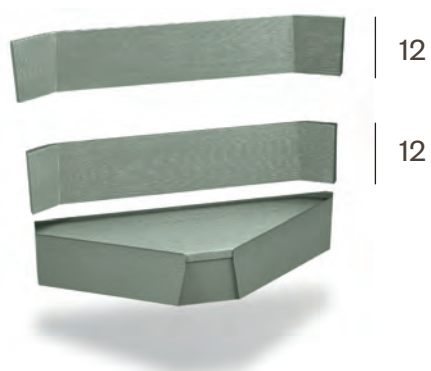

ELEMENTO ANGOLO

CORNER ELEMENT

53X53 / SEDUTA E SCHIENALE

SEAT AND BACKREST

CODICE / CODE	DIMENSIONI / DIMENSIONS
0833CICW	53x53