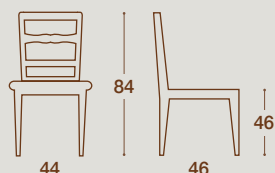

CLEOME

SEDIA E SGABELLO / CHAIR AND STOOL

SEDIA / CHAIR

SEDIA "CLEOME"
STRUTTURA IN LEGNO MASSELLO
DI FAGGIO LACCATA A PORO CHIUSO
O TINTA NOCE

SEDIA "CLEOME" SEDUTA IN LEGNO

"CLEOME" CHAIR
SOLID BEECH WOOD STRUCTURE IN CLOSED PORE
LACQUERED OR WALNUT STAINED