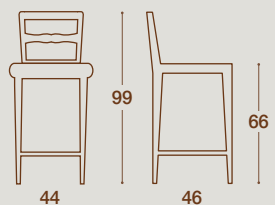

SGABELLO / STOOL

SGABELLO "CLEOME"
STRUTTURA IN LEGNO MASSELLO
DI FAGGIO LACCATA A PORO CHIUSO
O TINTA NOCE

SGABELLO "CLEOME" SEDUTA IN LEGNO

"CLEOME" STOOL
SOLID BEECH WOOD STRUCTURE IN CLOSED PORE
LACQUERED OR WALNUT STAINED

"CLEOME" STOOL
WOODEN SEAT