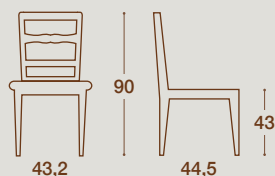

SEDIA / CHAIR

SEDIA "CLETHRA"
STRUTTURA IN LEGNO MASSELLO
DI FRASSINO A PORO APERTO O DI
FAGGIO A PORO CHIUSO

"CLETHRA" CHAIR
STRUCTURE MADE OF OPEN PORE SOLID ASH
WOOD OR CLOSED PORE SOLID BEECH WOOD

SEDIA "CLETHRA" SEDUTA IN LEGNO
SEDIA "CLETHRA" SEDUTA IN SIMILPAGLIA
SEDIA "CLETHRA" SEDUTA IMBOTTITA