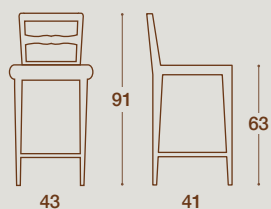

SGABELLO / STOOL

SGABELLO "DALIA"
STRUTTURA IN LEGNO MASSELLO
DI FRASSINO NELLE FINITURE
COME ANTA O LACCATA

"DALIA" STOOL
SOLID ASH WOOD STRUCTURE IN THE SAME
FINISHES AS FOR THE KITCHEN FRONT DOORS OR
LACQUERED

SGABELLO "DALIA" SEDUTA IN LEGNO
SGABELLO "DALIA" SEDUTA IN SIMILPAGLIA
SGABELLO "DALIA" SEDUTA IMBOTTITA

"DALIA" STOOL
WOODEN, STRAW EFFECT OR PADDED SEAT