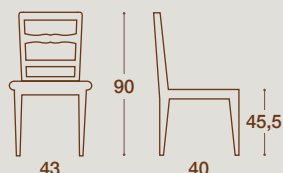

LEGNO MASSELLO
SOLID WOOD

LEGNO
WOOD

SIMILPAGLIA
STRAW EFFECT

IMBOTTITO
PADDED

DALIA

SEDIA E SGABELLO / CHAIR AND STOOL

SEDIA / CHAIR

SEDIA "DALIA"
STRUTTURA IN LEGNO MASSELLO
DI FRASSINO NELLE FINITURE
COME ANTA O LACCATA