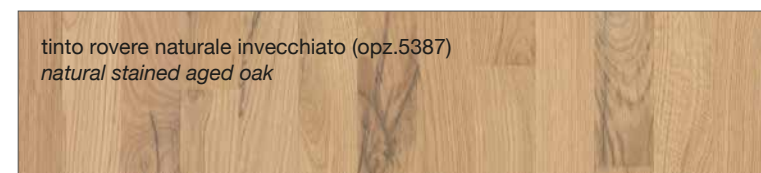

LUBE CLOVER

FINITURE LACCATE - LACQUERED FINISHES

FINITURE TINTE - STAINED FINISHES

LUBE LUNA

LUBE OLTRE

LUBE **PROVENZA**

Noce Canaletto (opz.W120)
Canaletto Walnut

Rovere Bianco (opz.W525)
White Oak

Rovere Mielato (opz.W520)
Honey Oak

Rovere Grigio Terra (opz.W530)
Earth grey stained

CREO **AUREA**

laccato bianco (opz. 2451)
white lacquered

tinto corda decapè (opz. 2452)
stained ecru decapè

CREO **CONTEMPO**