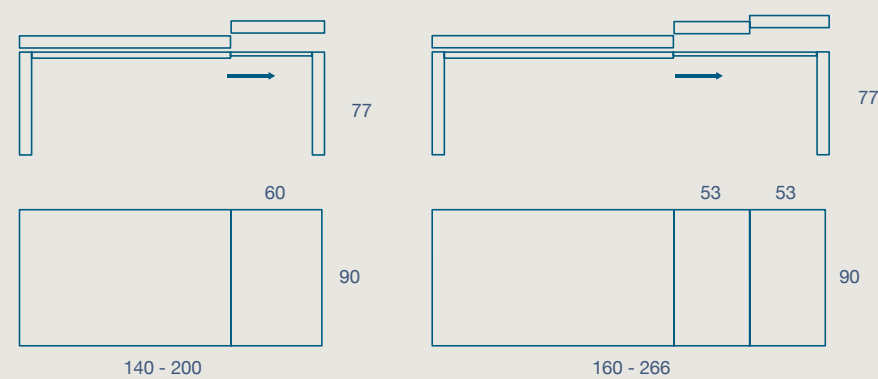

IMPIALLACCIATO

LACCATO

DAVER

TAVOLO / TABLE

TAVOLO "DAVER" ALLUNGABILE.
STRUTTURA E GAMBE PIRAMIDALI LEGNO
PIANO SP.7 IMPIALLACCIATO E LACCATO

"DAVER" EXTENDIBLE TABLE.
WOOD FRAME AND PYRAMID LEGS
7 TH. VENEERED AND LACQUERED TOP

140 X 90 H 77 N.1 PROLUNGA DA 60

140 X 90 H 77 N.1 EXTENSION CM 60

160 X 90 H 77 N.2 PROLUNGHE DA 53

160 X 90 H 77 N.2 EXTENSIONS CM 53

SEDIA GIVRE
GIVRE CHAIR

FINITURE STRUTTURA E PIANO LACCATO OPACO

MATT LACQUERED STRUCTURE AND TOP FINISHES

OAK STAINED VENEERED STRUCTURE AND TOP FINISHES

CLOVER

LUNA

CONTEMPO

CODICE / CODE

DESCRIZIONE / DESCRIPTION

08DR14W	Impiallacciato 140x90 allungabile 200 H 77 / Veneered 140x90 Extendable 200 H 77
08DR16W	Impiallacciato 160x90 allungabile 266 H 77 / Veneered 160x90 Extendable 266 H 77
08DR14T	Laccato 140x90 allungabile 200 H 77 / Laquered 140x90 Extendable 200 H 77
08DR16T	Laccato 160x90 allungabile 266 H 77 / Laquered 160x90 Extendable 266 H 77