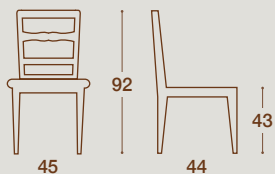

DEUTZIA

SEDIA E SGABELLO / CHAIR AND STOOL

N.B.: DISPONIBILITÀ MARZO 2023

NOTE: AVAILABILITY MARCH 2023

SEDIA / CHAIR

SEDIA "DEUTZIA"
STRUTTURA IN LEGNO MASSELLO
DI FRASSINO A PORO APERTO O DI
FAGGIO A PORO CHIUSO