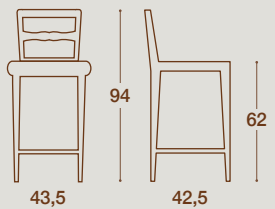

SGABELLO / STOOL

SGABELLO "DEUTZIA"
STRUTTURA IN LEGNO MASSELLO
DI FRASSINO A PORO APERTO O DI
FAGGIO A PORO CHIUSO

"DEUTZIA" STOOL
STRUCTURE IN OPEN-PORE SOLID ASH WOOD OR
CLOSED PORE BEECH WOOD

SGABELLO "DEUTZIA" SEDUTA IN LEGNO
SGABELLO "DEUTZIA" SEDUTA IN SIMILPAGLIA
SGABELLO "DEUTZIA" SEDUTA IMBOTTITA

"DEUTZIA" STOOL
WOODEN, STRAW EFFECT OR PADDED SEAT