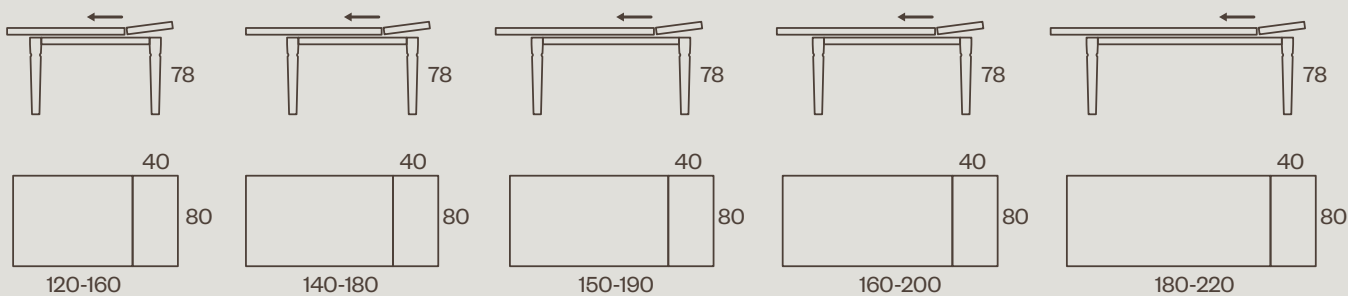

# DIASPRO

TAVOLO / TABLE

TAVOLO ALLUNGABILE

PIANO IMPIALLACCIATO SP. 3, BORDO MASSELLO O IMPIALLACCIATO,  
GIRO IMPIALLACCIATO H 12 GAMBE IN LEGNO MASSELLO: A PIRAMIDE  
CON FRESATA CIRCOLARE - A SCIABOLA - TORNITE - SQUADRATE 6X6  
NELLE FINITURE FRASSINO TINTO E LACCATO A PORO APERTO O FAGGIO  
LACCATO A PORO CHIUSO VEDI PAG. 144-153.

EXTENDABLE TABLE

VENEERED TOP THICKNESS 3, SOLID WOOD OR VENEERED EDGE,  
VENEERED SKIRT HEIGHT 12, LEGS IN SOLID WOOD: PYRAMID  
WITH CIRCULAR MILLING - SABER - TURNED - SQUARE 6X6  
IN ASH WOOD STAINED AND LACQUERED WITH OPEN PORE OR BEECH WOOD  
LACQUERED WITH CLOSED PORE, SEE PAGE 144-153

LACCATO  
LACQUERED

LEGNO MASSELLO  
SOLID WOOD

120 X 80 H 78

N.1 PROLUNGA DA 40 / N.1 EXTENSION CM 40

140 X 80 H 78

N.1 PROLUNGA DA 40 / N.1 EXTENSION CM 40

150 X 80 H 78

N.1 PROLUNGA DA 40 / N.1 EXTENSION CM 40

160 X 80 H 78

N.1 PROLUNGA DA 40 / N.1 EXTENSION CM 40

180 X 80 H 78

N.1 PROLUNGA DA 40 / N.1 EXTENSION CM 40

VARIANTI GAMBE / LEG OPTIONS

G.B1

G.B2

G.B3