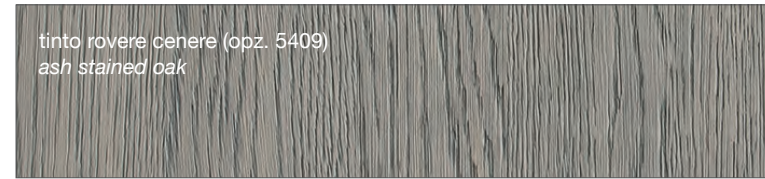

LUBE CLOVER