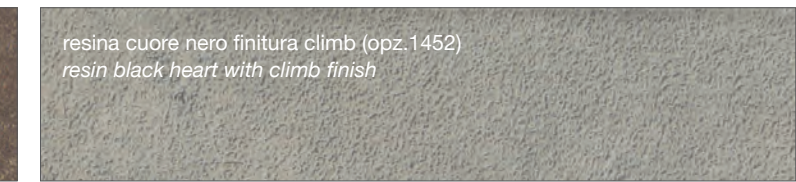

FINITURA COME DECORATIVO UTILIZZATO NEI TOP STRATIFICATO HPL

FINISH AS DECORATION USED IN THE LAYERED HPL TOP

FINITURE FENIX

FENIX FINISHES

FINITURA FENIX NTM™

FENIX NTM™ FINISHES

<p>zinco doha (opz. 2628) <i>zinco doha</i></p>	<p>titanio doha (opz. 2638) <i>titanio doha</i></p>
<p>bronzo doha (opz. 2629) <i>doha bronze</i></p>	<p>piombo doha (opz. 2630) <i>piombo doha</i></p>
<p>bianco caldo (opz. 0032) <i>warm white</i></p>	<p>castoro (opz. 0717) <i>beaver</i></p>
<p>fumo (opz. 0718) <i>smoke</i></p>	<p>nero (opz. 0720) <i>black</i></p>
<p>grigio bromo (opz. 0724) <i>bromine grey</i></p>	<p>grigio antrim (opz. 0752) <i>antrim grey</i></p>
<p>cacao orinoco (opz. 0749) <i>orinoco cacao</i></p>	<p>beige arizona (opz. 0748) <i>arizona beige</i></p>
<p>verde comodoro (opz. 0750) <i>comodoro green</i></p>	<p>rosso jaipur (opz. 0751) <i>jaipur red</i></p>
<p>grigio efeso (opz. 0721) <i>efeso gray</i></p>	