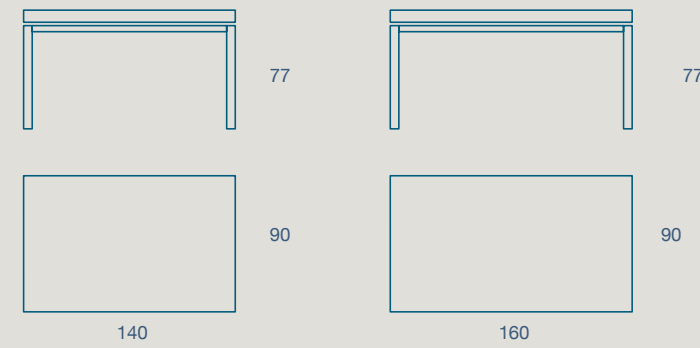

METALLO

LAMINATO

FENIX

MELAMINICO

IMPIALLACCIATO

DUAB

TAVOLO - PANCA / TABLE - BENCH

TAVOLO "DUAB" FISSO
 GAMBE 2X2, STRUTTURA METALLO VERNICIATO,
 PIANO SP.2,2 LAMINATO, FENIX MELAMINICO E IMPIALLACCIATO.

"DUAB" FIXED TABLE
 PAINTED METAL FRAME,
 2.2 TH. LAMINATE, FENIX, MELAMINE AND VENEERED TOP

140 X 90 H 77 FISSO
 140 X 90 H 77 FIXED SIZE

160 X 90 H 77 FISSO
 160 X 90 H 77 FIXED SIZE

PANCA "DUAB"
 STRUTTURA METALLO VERNICIATO
 SEDUTA SP.2,2 LAMINATO, FENIX, MELAMINICO E IMPIALLACCIATO.

"DUAB" BENCH
 PAINTED METAL FRAME
 2.2 TH. LAMINATE, FENIX, MELAMINE AND VENEERED SEAT

133 X 40 H 45
 133 X 40 H 45

153 X 40 H 45
 153 X 40 H 45

PANCA DUAB
 DUAB BENCH

METALLO

LAMINATO

FENIX

MELAMINICO