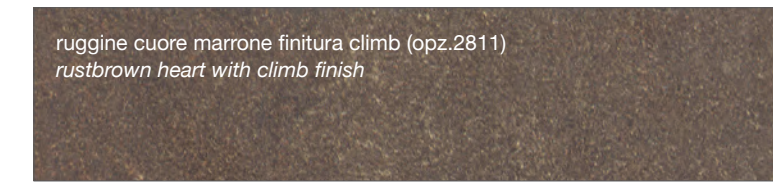

FINITURA COME DECORATIVO UTILIZZATO NEI TOP STRATIFICATO HPL

FINISH AS DECORATION USED IN THE LAYERED HPL TOP

FINITURE FENIX

FENIX FINISHES

FINITURA FENIX NTM™

FENIX NTM™ FINISHES

<p>zinco doha (opz. 2628) <i>zinco doha</i></p>	<p>titanio doha (opz. 2638) <i>titanio doha</i></p>
<p>bronzo doha (opz. 2629) <i>doha bronze</i></p>	<p>piombo doha (opz. 2630) <i>piombo doha</i></p>
<p>bianco caldo (opz. 0032) <i>warm white</i></p>	<p>castoro (opz. 0717) <i>beaver</i></p>
<p>fumo (opz. 0718) <i>smoke</i></p>	<p>nero (opz. 0720) <i>black</i></p>
<p>grigio bromo (opz. 0724) <i>bromine grey</i></p>	<p>grigio antrim (opz. 0752) <i>antrim grey</i></p>
<p>cacao orinoco (opz. 0749) <i>orinoco cacao</i></p>	<p>beige arizona (opz. 0748) <i>arizona beige</i></p>
<p>verde comodoro (opz. 0750) <i>comodoro green</i></p>	<p>rosso jaipur (opz. 0751) <i>jaipur red</i></p>
<p>grigio efeso (opz. 0721) <i>efeso gray</i></p>	