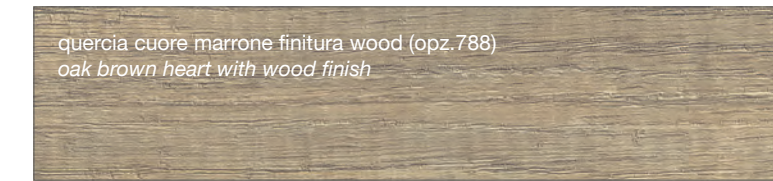

FINITURA COME DECORATIVO UTILIZZATO NEI TOP STRATIFICATO HPL

FINISH AS DECORATION USED IN THE LAYERED HPL TOP

FINITURE FENIX

FENIX FINISHES

FINITURA FENIX NTM™

FENIX NTM™ FINISHES

<p>zinco doha (opz. 2628) <i>zinco doha</i></p>	<p>titanio doha (opz. 2638) <i>titanio doha</i></p>
<p>bronzo doha (opz. 2629) <i>doha bronze</i></p>	<p>piombo doha (opz. 2630) <i>piombo doha</i></p>
<p>bianco caldo (opz. 0032) <i>warm white</i></p>	<p>castoro (opz. 0717) <i>beaver</i></p>
<p>fumo (opz. 0718) <i>smoke</i></p>	<p>nero (opz. 0720) <i>black</i></p>
<p>grigio bromo (opz. 0724) <i>bromine grey</i></p>	<p>grigio antrim (opz. 0752) <i>antrim grey</i></p>
<p>cacao orinoco (opz. 0749) <i>orinoco cacao</i></p>	<p>beige arizona (opz. 0748) <i>arizona beige</i></p>
<p>verde comodoro (opz. 0750) <i>comodoro green</i></p>	<p>rosso jaipur (opz. 0751) <i>jaipur red</i></p>
<p>grigio efeso (opz. 0721) <i>efeso gray</i></p>	