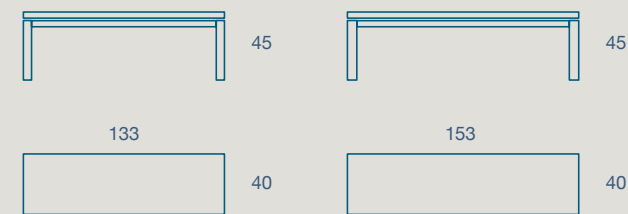

METALLO

LAMINATO

FENIX

MELAMINICO

IMPIALLACCIATO

DUAB

TAVOLO - PANCA / TABLE - BENCH

TAVOLO "DUAB" FISSO
 GAMBE 2X2, STRUTTURA METALLO VERNICIATO,
 PIANO SP.2,2 LAMINATO, FENIX MELAMINICO E IMPIALLACCIATO.

"DUAB" FIXED TABLE
 PAINTED METAL FRAME,
 2.2 TH. LAMINATE, FENIX, MELAMINE AND VENEERED TOP

140 X 90 H 77 FISSO
 140 X 90 H 77 FIXED SIZE

160 X 90 H 77 FISSO
 160 X 90 H 77 FIXED SIZE

PANCA "DUAB"
 STRUTTURA METALLO VERNICIATO
 SEDUTA SP.2,2 LAMINATO, FENIX, MELAMINICO E IMPIALLACCIATO.

"DUAB" BENCH
 PAINTED METAL FRAME
 2.2 TH. LAMINATE, FENIX, MELAMINE AND VENEERED SEAT

133 X 40 H 45
 133 X 40 H 45

153 X 40 H 45
 153 X 40 H 45

PANCA DUAB
 DUAB BENCH

METALLO

LAMINATO

FENIX

MELAMINICO