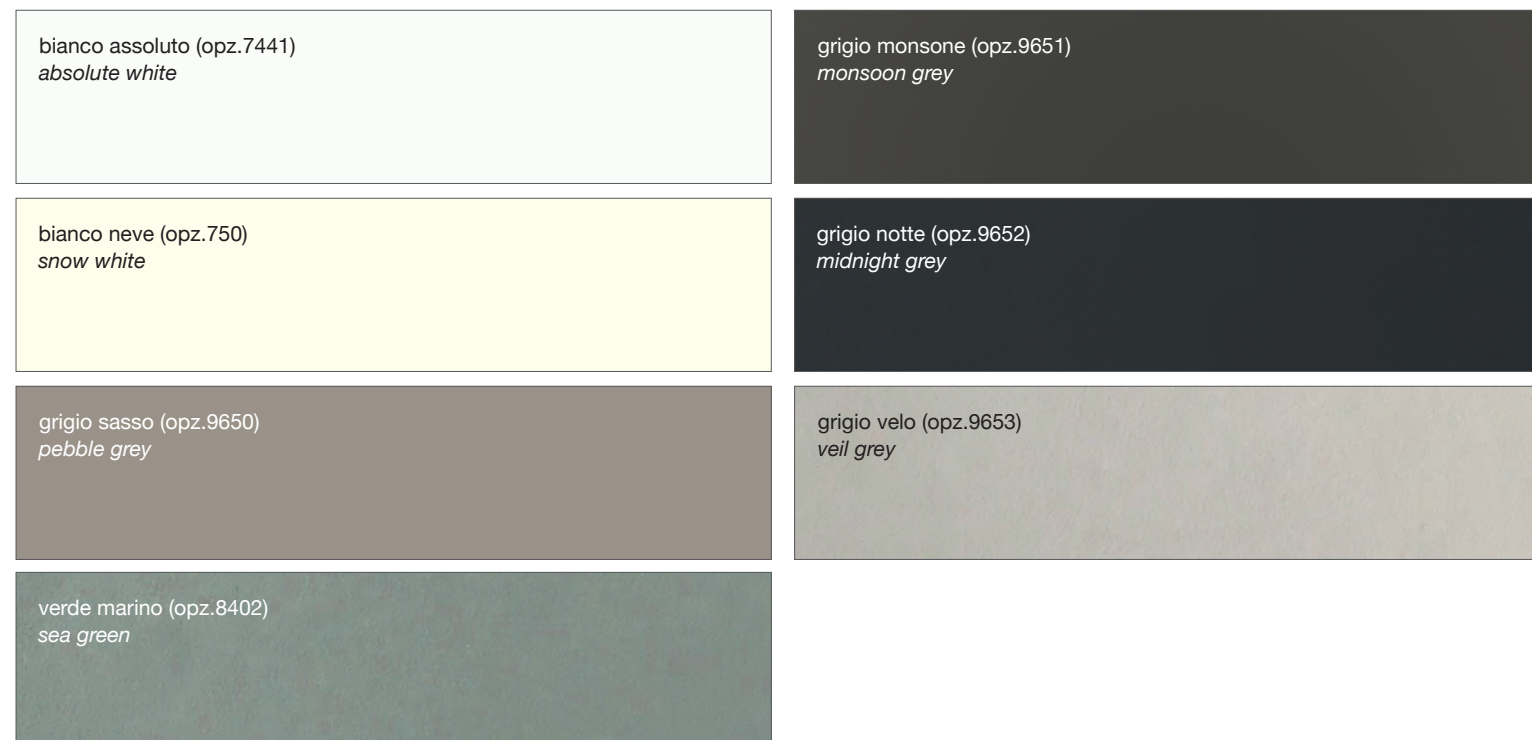

MELAMINE FINISHES

MYA

KYRA VINTAGE

FINITURE LAMINATO

LAMINATE FINISHES

IMMAGINA PLUS (FINITURE COME ANTA) (DOOR FINISHES)

FINITURA OSSIDATA "A" OXIDIZED "A" FINISH

FINITURA MATT MATT FINISH

FINITURA SPAZZOLATA BRUSHED FINISH

FINITURA OPACA MALTA MORTAR MATT FINISH

FINITURA OPACA CANSIGLIO CANSIGLIO MATT FINISH

FINITURA MARMONIZZATA MARBLED FINISH

FINITURA OPACA MATERICA TEXTURED MATT FINISH

FINITURA OPACA SINCRO PORO EFFETTO LACCATO