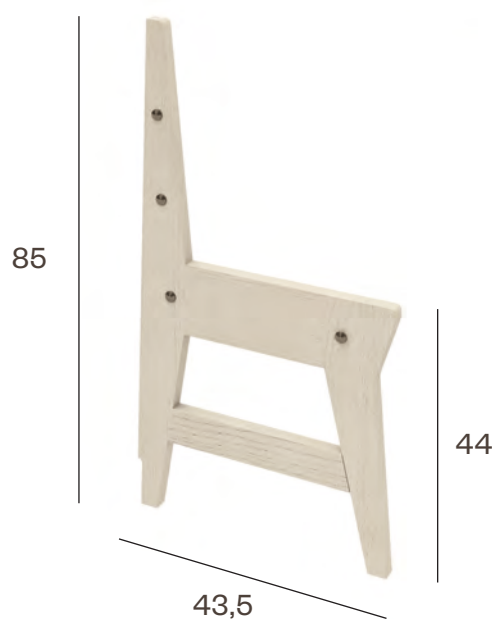

FIANCO PANCA

BENCH SIDE

FIANCO PANCA LEGNO

WOOD BENCH SIDE PANEL

CODICE / CODE	DIMENSIONI / DIMENSIONS
0835EDRW