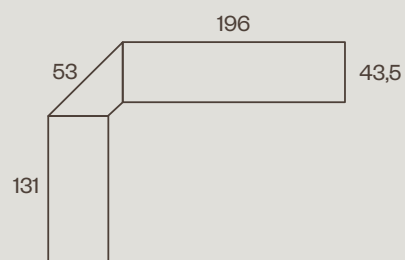

196 X 131

PANCA COMPLETA / COMPLETE BENCH

53 X 53

ELEMENTO ANGOLO SEDUTA E SCHIENALE /
CORNER ELEMENT SEAT AND BACKREST

H 85 X P 43,5

FIANCO PANCA / WOOD BENCH SIDE PANEL

PANCA IMPIALLACCIATA FRASSINO TINTO O LACCATO A PORO APERTO