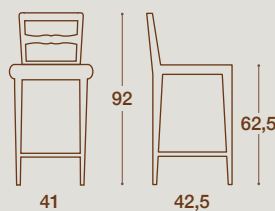

SGABELLO / STOOL

SGABELLO "GAZANIA"
STRUTTURA IN LEGNO MASSELLO
DI FRASSINO NELLE FINITURE
COME ANTA O LACCATA

"GAZANIA" STOOL
SOLID ASH WOOD STRUCTURE IN THE SAME
FINISHES AS FOR THE KITCHEN FRONT DOORS OR
LACQUERED

SGABELLO "GAZANIA" SEDUTA IN LEGNO
SGABELLO "GAZANIA" SEDUTA IN SIMILPAGLIA
SGABELLO "GAZANIA" SEDUTA IMBOTTITA

"GAZANIA" STOOL
WOODEN, STRAW EFFECT OR PADDED SEAT