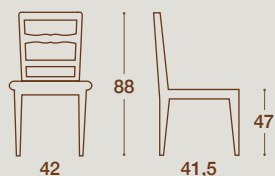

LEGNO MASSELLO
SOLID WOOD

LEGNO
WOOD

SIMILPAGLIA
STRAW EFFECT

IMBOTTITO
PADDED

GAZANIA

SEDIA E SGABELLO / CHAIR AND STOOL

SEDIA / CHAIR

SEDIA "GAZANIA"
STRUTTURA IN LEGNO MASSELLO
DI FRASSINO NELLE FINITURE
COME ANTA O LACCATA