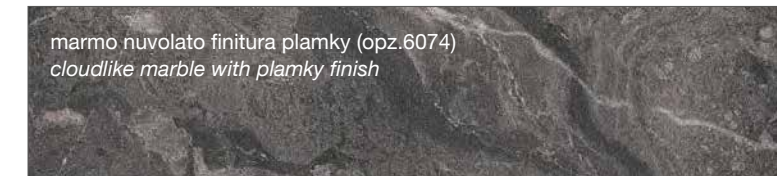

FINITURE COME TOP LAMINATO
LAMINAM COUNTERTOP FINISHES

FINITURA PLAMKY
PLAMKY FINISH