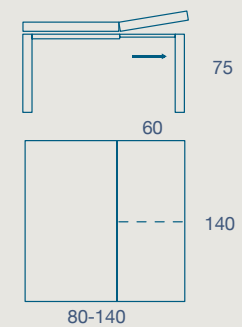

80 X 80 H 75 N.1 PROLUNGA DA 60
 80 X 80 H 75 N.1 EXTENSION CM 60

110 X 70 H 75 N.1 PROLUNGA DA 40
 110 X 70 H 75 N.1 EXTENSION CM 40

160 X 90 H 75 N.1 PROLUNGA CM 80
 160 X 90 H 75 N.1 EXTENSION CM 80

140 X 80 H 75 N.2 PROLUNGHE CM 60
 140 X 80 H 75 N.2 EXTENSIONS CM 60

80 X 140 H 75 N.1 PROLUNGA DA 60
 80 X 140 H 75 N.1 EXTENSION CM 60

SEDIA KETA
 KETA CHAIR

METALLO

LAMINATO

FENIX

DETTAGLIO ALLUNGO
EXTENSION DETAIL

FINITURE STRUTTURA
STRUCTURE FINISHES

brill (opz. 412)
brill