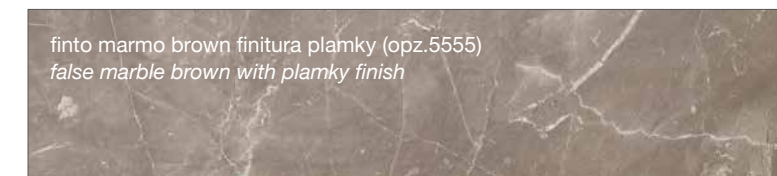

FINITURE COME TOP LAMINATO
LAMINAM COUNTERTOP FINISHES

FINITURA PLAMKY
PLAMKY FINISH