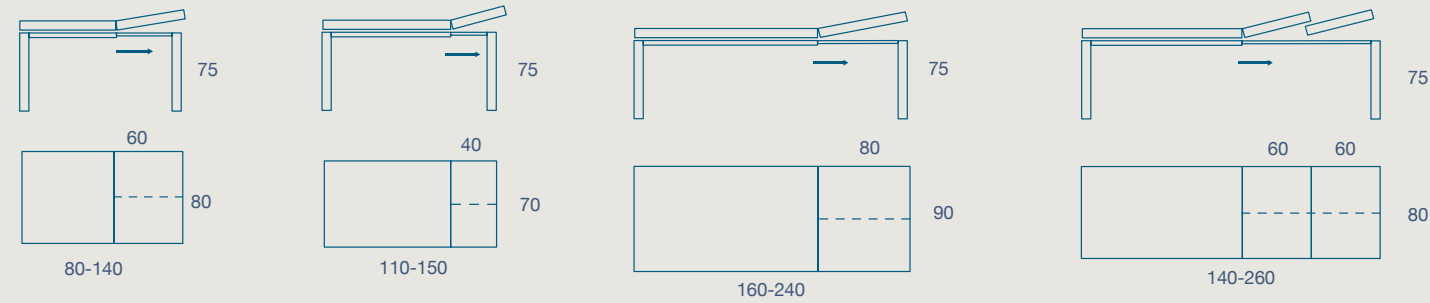

METALLO

LAMINATO

FENIX

HILL

TAVOLO / TABLE

TAVOLO "HILL" ALLUNGABILE CON PROLUNGHE A LIBRO
 STRUTTURA ALLUMINIO
 PIANO SP. 2 LAMINATO E FENIX

"HILL" EXTENDIBLE TABLE WITH FOLDING EXTENSIONS
 ALUMINUM FRAME
 2 TH. LAMINATE AND FENIX TOP

80 X 80 H 75 N.1 PROLUNGA DA 60
 80 X 80 H 75 N.1 EXTENSION CM 60

110 X 70 H 75 N.1 PROLUNGA DA 40
 110 X 70 H 75 N.1 EXTENSION CM 40

160 X 90 H 75 N.1 PROLUNGA CM 80
 160 X 90 H 75 N.1 EXTENSION CM 80

140 X 80 H 75 N.2 PROLUNGHE CM 60
 140 X 80 H 75 N.2 EXTENSIONS CM 60