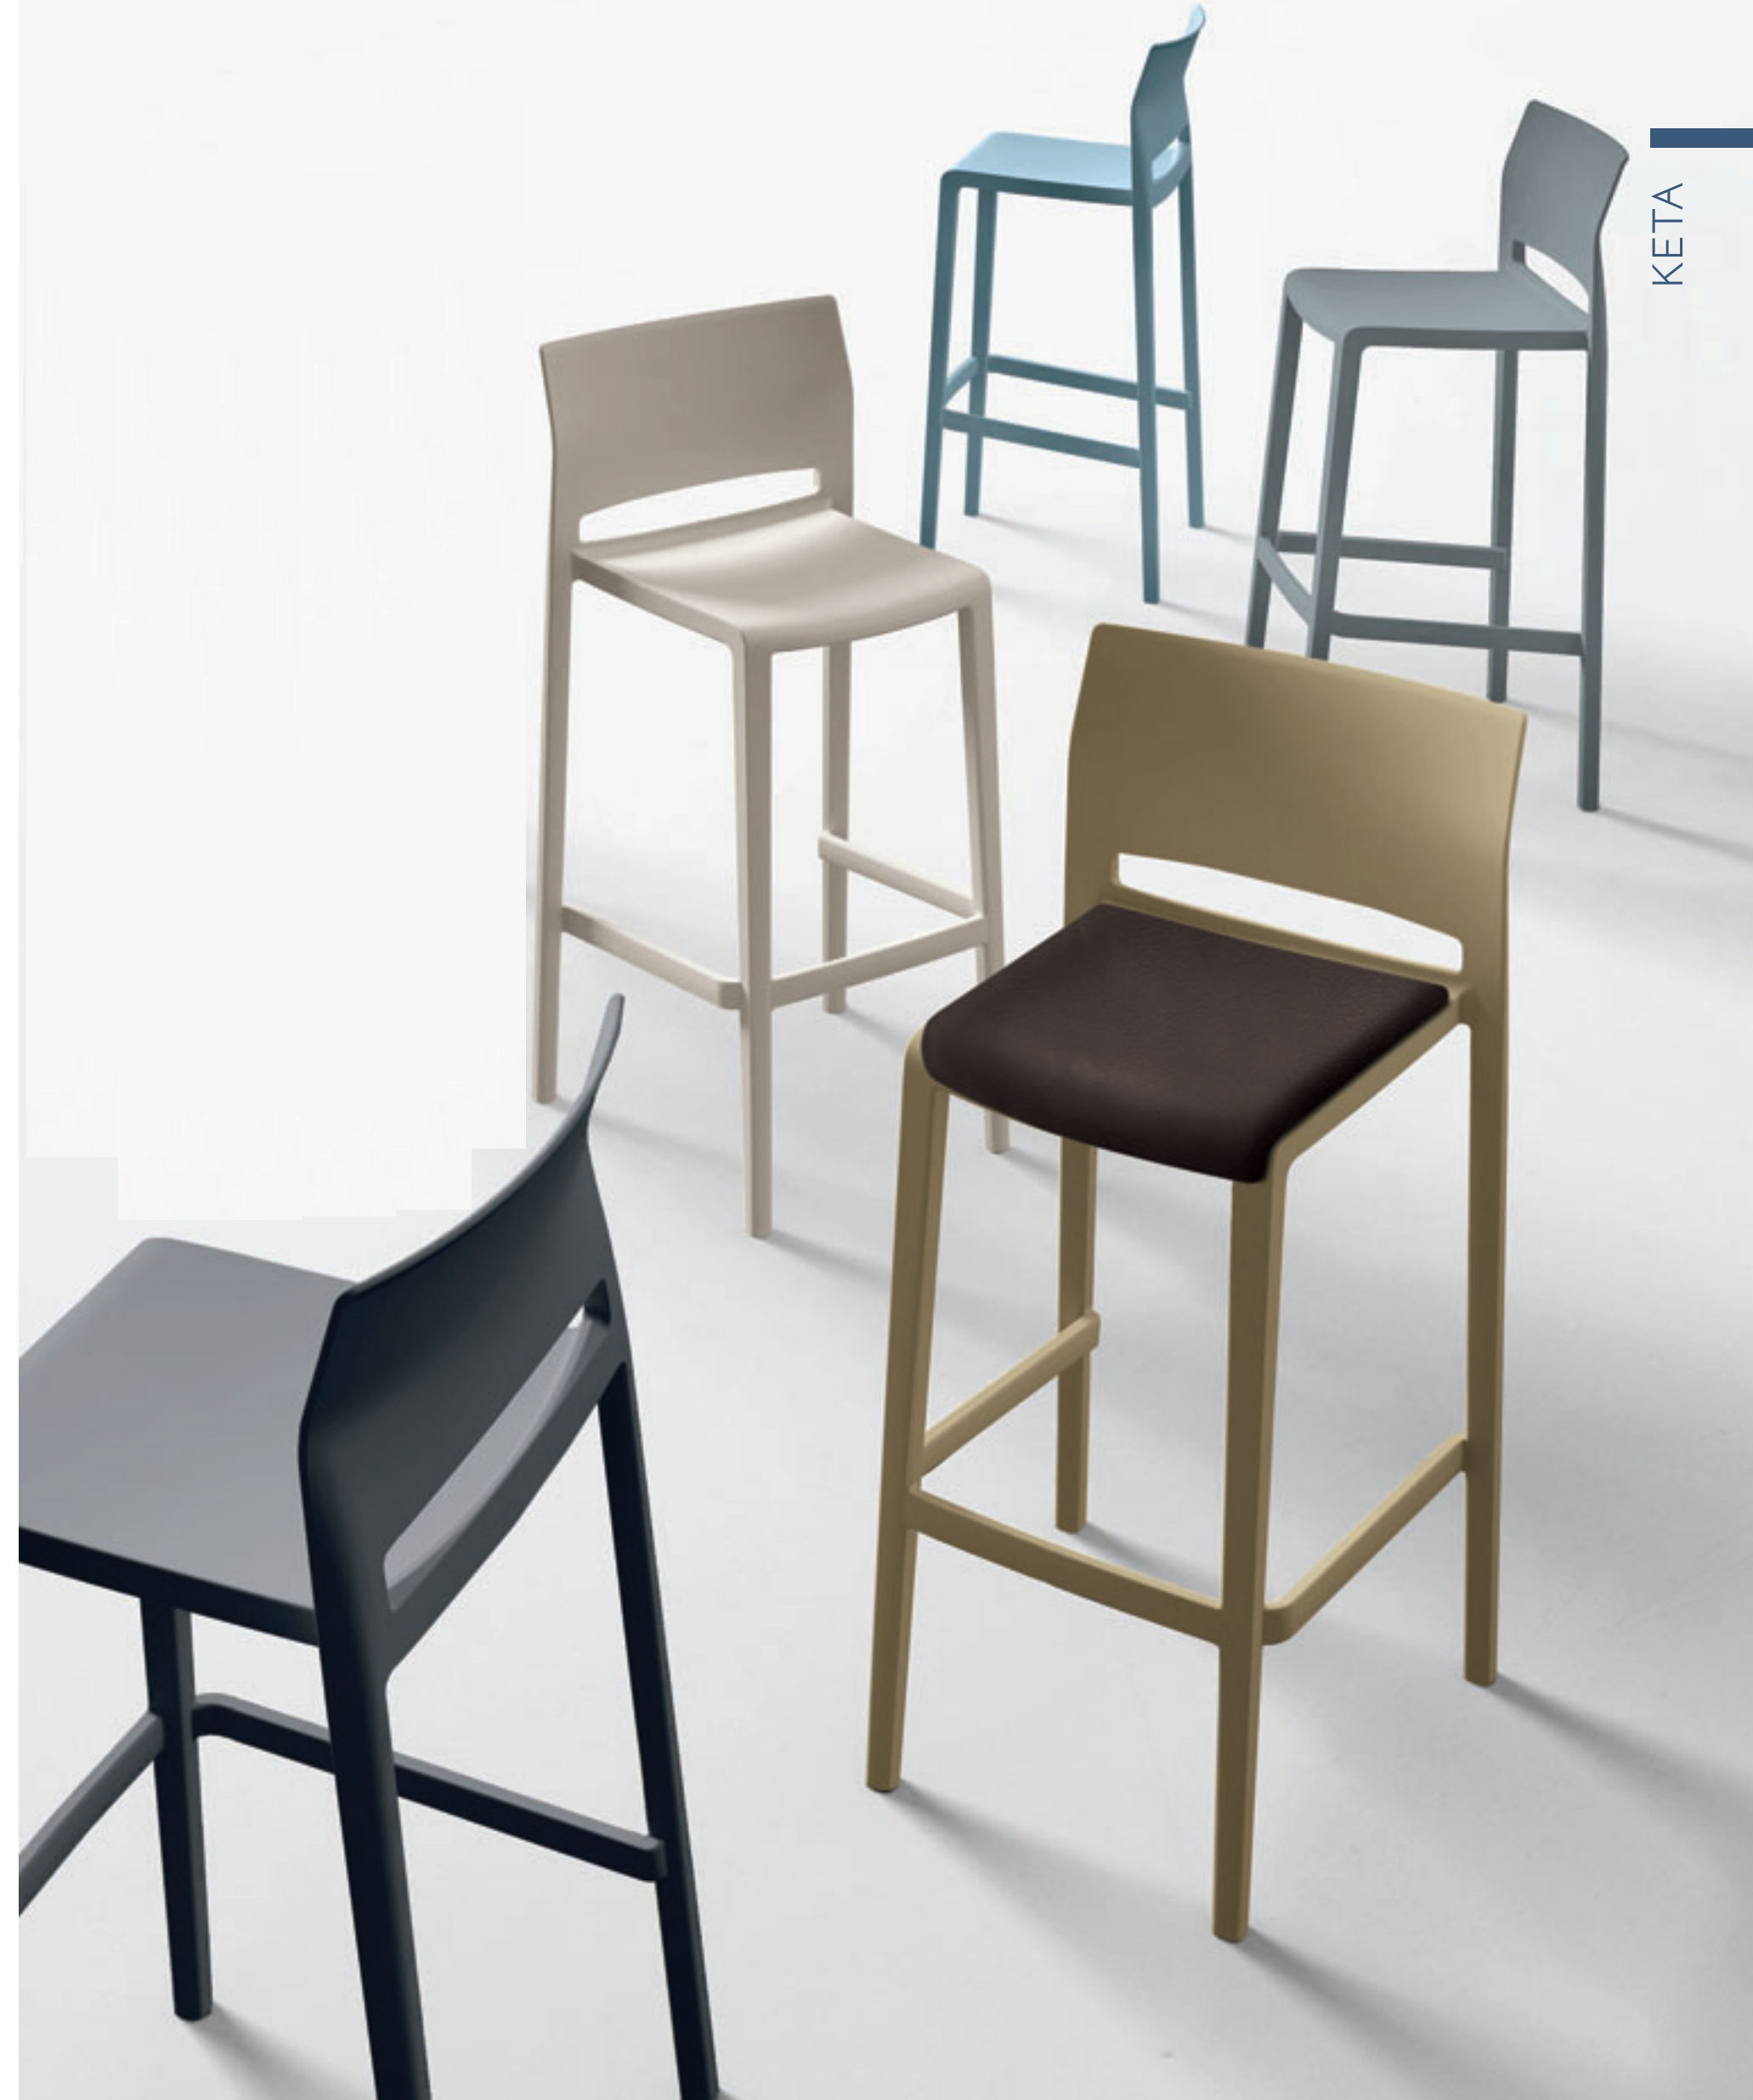

TECNOPOLIMERO

ECOPELLE

TESSUTO

IMPILABILE

KETA

SEDIA E SGABELLO / CHAIR AND STOOL

SEDIA "KETA" IMPILABILE
STRUTTURA IN TECNOPOLIMERO CON O
SENZA CUSCINO RIVESTITO

"KETA" STACKABLE CHAIR.
STRUCTURE IN TECHNOPLYMER WITH OR WITHOUT
UPHOLSTERED CUSHION

SEDIA "KETA" CON BRACCIOLI IMPILABILE
STRUTTURA IN TECNOPOLIMERO CON O
SENZA CUSCINO RIVESTITO

"KETA" STACKABLE CHAIR WITH ARMRESTS
STRUCTURE IN TECHNOPLYMER WITH OR WITHOUT
UPHOLSTERED CUSHION

SGABELLO "KETA" IMPILABILE
STRUTTURA IN TECNOPOLIMERO CON O
SENZA CUSCINO RIVESTITO

"KETA" STACKABLE STOOL
STRUCTURE IN TECHNOPLYMER WITH OR WITHOUT
UPHOLSTERED CUSHION

MATERIALE PLASTICO

TECNOPOLIMERO

ECOPELLE

TESSUTO

IMPILABILE

KETA

FINITURE STRUTTURA TECNOPOLIMERO SEDIA

FINITURE CUSCINO TESSUTO "KING"

"KING" FABRIC CUSHION COVER FINISHES

	grafite (opz. 8011) <i>graphite</i>		bistrò (opz. 2007) <i>bistro</i>
	sabbia (opz.1025) <i>sand</i>		grigio polvere (opz.8006) <i>dust grey</i>
	rosso (opz. 4021) <i>red</i>		te verde (opz. 7019) <i>green the</i>
	ceruleo (opz. 6091) <i>cerulean</i>		