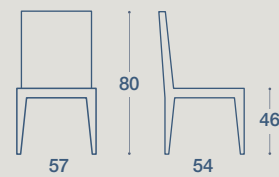

TECNOPOLIMERO

ECOPELLE

TESSUTO

IMPILABILE

KETA

SEDIA E SGABELLO / CHAIR AND STOOL

SEDIA "KETA" IMPILABILE
STRUTTURA IN TECNOPOLIMERO CON O
SENZA CUSCINO RIVESTITO

"KETA" STACKABLE CHAIR.
STRUCTURE IN TECHNOPLYMER WITH OR WITHOUT
UPHOLSTERED CUSHION