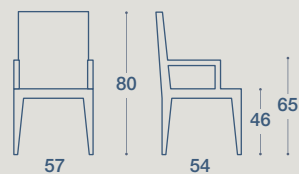

SEDIA "KETA" CON BRACCIOLI IMPILABILE
STRUTTURA IN TECNOPOLIMERO CON O
SENZA CUSCINO RIVESTITO

"KETA" STACKABLE CHAIR WITH ARMRESTS
STRUCTURE IN TECHNOPLYMER WITH OR WITHOUT
UPHOLSTERED CUSHION