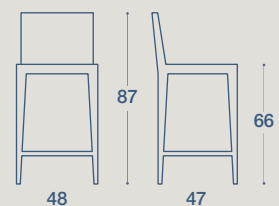

SGABELLO "KETA" IMPILABILE
STRUTTURA IN TECNOPOLIMERO CON O
SENZA CUSCINO RIVESTITO

"KETA" STACKABLE STOOL
STRUCTURE IN TECHNOPLYMER WITH OR WITHOUT
UPHOLSTERED CUSHION