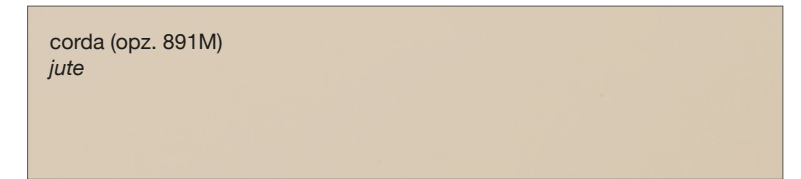

FINITURA SETA

MATT COLOURS WITH SKIN FINISH