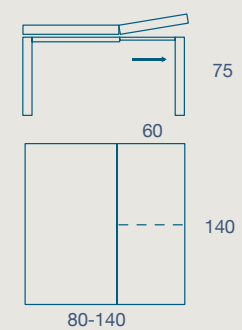

80 X 80 H 75 N.1 PROLUNGA DA 60
 80 X 80 H 75 N.1 EXTENSION CM 60

110 X 70 H 75 N.1 PROLUNGA DA 40
 110 X 70 H 75 N.1 EXTENSION CM 40

160 X 90 H 75 N.1 PROLUNGA CM 80
 160 X 90 H 75 N.1 EXTENSION CM 80

140 X 80 H 75 N.2 PROLUNGHE CM 60
 140 X 80 H 75 N.2 EXTENSIONS CM 60

80 X 140 H 75 N.1 PROLUNGA DA 60
 80 X 140 H 75 N.1 EXTENSION CM 60

SEDIA GAMY
 GAMY CHAIR

METALLO

LAMINATO

FENIX

DETTAGLIO ALLUNGO
EXTENSION DETAIL

FINITURE STRUTTURA

STRUCTURE FINISHES