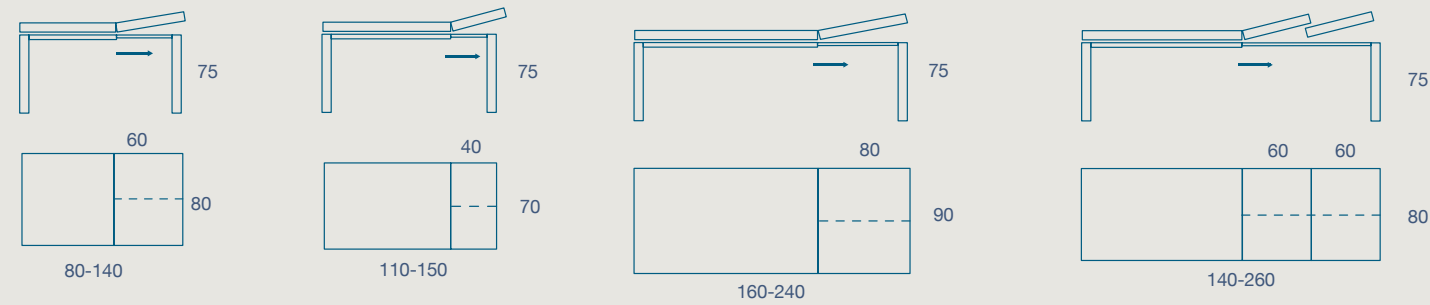

METALLO

LAMINATO

FENIX

KIB

TAVOLO / TABLE

TAVOLO "KIB" ALLUNGABILE CON PROLUNGHE A LIBRO
 STRUTTURA ALLUMINIO
 PIANO SP. 2 LAMINATO E FENIX

"KIB" EXTENDIBLE TABLE WITH FOLDING EXTENSIONS
 ALUMINUM FRAME
 2 TH. LAMINATE AND FENIX TOP

80 X 80 H 75 N.1 PROLUNGA DA 60
 80 X 80 H 75 N.1 EXTENSION CM 60

110 X 70 H 75 N.1 PROLUNGA DA 40
 110 X 70 H 75 N.1 EXTENSION CM 40

160 X 90 H 75 N.1 PROLUNGA CM 80
 160 X 90 H 75 N.1 EXTENSION CM 80

140 X 80 H 75 N.2 PROLUNGHE CM 60
 140 X 80 H 75 N.2 EXTENSIONS CM 60

80 X 140 H 75 N.1 PROLUNGA DA 60
 80 X 140 H 75 N.1 EXTENSION CM 60

SEDIA GAMY
 GAMY CHAIR

METALLO

LAMINATO

FENIX

DETTAGLIO ALLUNGO
EXTENSION DETAIL

FINITURE STRUTTURA

STRUCTURE FINISHES