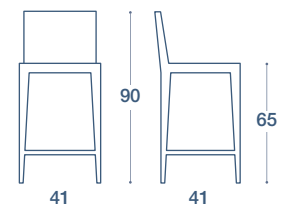

KIM

SEDIA E SGABELLO / CHAIR AND STOOL

SEDIA "KIM"
STRUTTURA E SEDUTA IN LEGNO
MASSELLO LACCATO OPACO

"KIM" CHAIR
STRUCTURE IN SOLID WOOD
WITH MATT LACQUER

SGABELLO "KIM"
STRUTTURA E SEDUTA IN LEGNO
MASSELLO LACCATO OPACO

"KIM" STOOL
STRUCTURE IN SOLID WOOD
WITH MATT LACQUER

FINITURE FAGGIO LACCATO OPACO

MATT LACQUERED BEECH FINISHES

	bianco assoluto (opz. 740S) <i>absolute white</i>		fumo (opz. 9531) <i>smoke</i>
	grigio piombo (opz. 9537) <i>lead grey</i>		grigio kenia (opz. 9501) <i>kenya grey</i>
	conchiglia (opz. 7403) <i>shell</i>		creta (opz. 9515) <i>clay</i>

CODICE / CODE	DESCRIZIONE / DESCRIPTION
084KMD	Sedia / chair
084KMG	Sgabello / stool