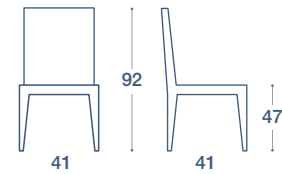

KIM

SEDIA E SGABELLO / CHAIR AND STOOL

SEDIA "KIM"
STRUTTURA E SEDUTA IN LEGNO
MASSELLO LACCATO OPACO

"KIM" CHAIR
STRUCTURE IN SOLID WOOD
WITH MATT LACQUER

SGABELLO "KIM"
STRUTTURA E SEDUTA IN LEGNO
MASSELLO LACCATO OPACO

"KIM" STOOL
STRUCTURE IN SOLID WOOD
WITH MATT LACQUER

FINITURE FAGGIO LACCATO OPACO

MATT LACQUERED BEECH FINISHES

	bianco assoluto (opz. 740S) <i>absolute white</i>		fumo (opz. 9531) <i>smoke</i>
	grigio piombo (opz. 9537) <i>lead grey</i>		grigio kenia (opz. 9501) <i>kenya grey</i>
	conchiglia (opz. 7403) <i>shell</i>		creta (opz. 9515) <i>clay</i>

CODICE / CODE	DESCRIZIONE / DESCRIPTION
084KMD	Sedia / chair
084KMG	Sgabello / stool