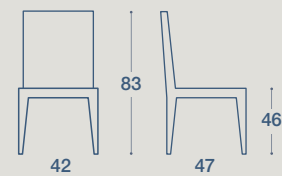

METALLO

METALLO

SIMILPAGLIA

SONOR

CARBON LOOK

POLIPROPILENE

SIMILPELLE

LACCATO

KRONO

SEDIA E SGABELLO / CHAIR AND STOOL

SEDIA "KRONO"

STRUTTURA IN METALLO SATINATO O VERNICIATO OPACO SEDUTA IN SIMILPAGLIA, SONOR, CARBON LOOK, POLIPROPILENE, SIMILPELLE EKOS E FAGGIO LACCATO

"KRONO" CHAIR

STRUCTURE IN FROSTED OR MATT COATED METAL.
SEAT IN FAUX STRAW, SONOR, CARBON LOOK, POLYPROPYLENE,
EKOS FAUX LEATHER AND LACQUERED BEECH