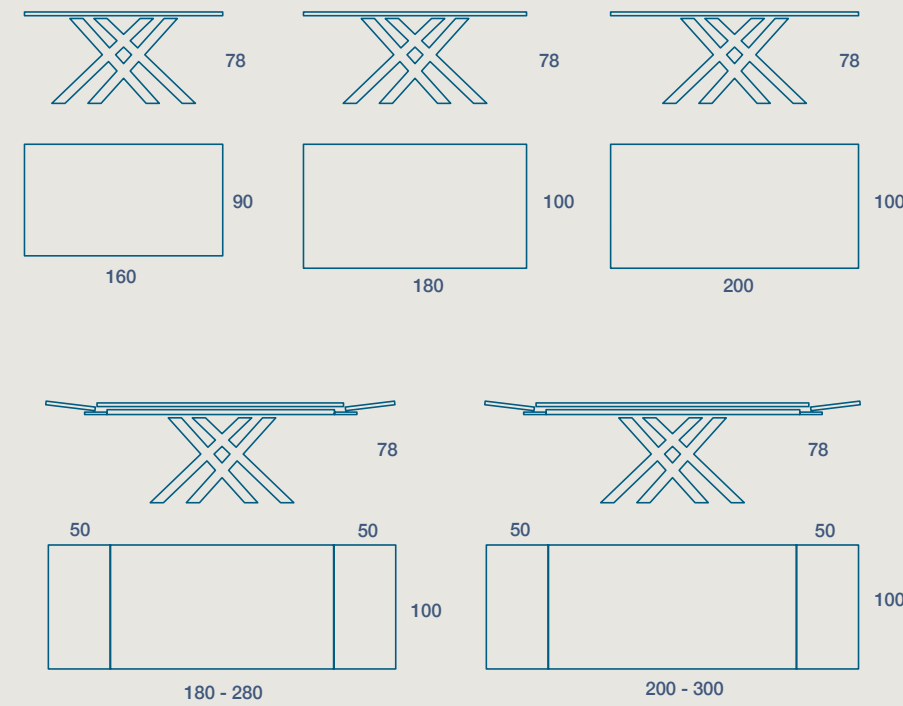

**160 X 90 H 78 FISSO**  
 160 X 90 H 78 FIXED SIZE

**180 X 100 H 78 FISSO**  
 180 X 100 H 78 FIXED SIZE

**200 X 100 H 78 FISSO**  
 200 X 100 H 78 FIXED SIZE

**160 X 90 H 78 N.2 PROLUNGHE DA 40**  
 160 X 90 H 78 N. 2 EXTENSIONS CM 40

**180 X 100 H 78 N.2 PROLUNGHE DA 50**  
 180 X 100 H 78 N. 2 EXTENSIONS CM 50

**200 X 100 H 78 N.2 PROLUNGHE DA 50**  
 200 X 100 H 78 N. 2 EXTENSIONS CM 50

METALLO

VETRO

TAVOLO "KUSET OVALY" FISSO  
 STRUTTURA METALLO VERNICIATO,  
 PIANO SP. 1 VETRO