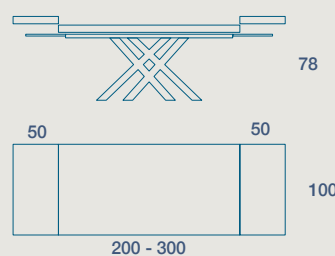

CUSTODIA PER ALLUNGHI  
EXTENSIONS CASE

METALLO

LAMINATO

FENIX

**160 X 90 H 78 FISSO**

160 X 90 H 78 FIXED SIZE

**180 X 100 H 78 FISSO**

180 X 100 H 78 FIXED SIZE

**200 X 100 H 78 FISSO**

200 X 100 H 78 FIXED SIZE

**160 X 90 H 78 N.2 PROLUNGHE DA 40**

160 X 90 H 78 N. 2 EXTENSIONS CM 40

**180 X 100 H 78 N.2 PROLUNGHE DA 50**

180 X 100 H 78 N. 2 EXTENSIONS CM 50

**200 X 100 H 78 N.2 PROLUNGHE DA 50**

200 X 100 H 78 N. 2 EXTENSIONS CM 50

TAVOLO "KUSET FOLD" ALLUNGABILE AL CENTRO

STRUTTURA IN METALLO VERNICIATO,  
PIANO SP.9 LAMINATO E FENIX FOLDING

"KUSET FOLD" EXTENSIBLE TO THE CENTER TABLE  
PAINTED METAL FRAME,  
9 TH. LAMINATE AND FENIX FOLDING TOP

**160 X 90 H 78 N.3 PROLUNGHE DA 50**

160 X 90 H 78 N. 3 EXTENSIONS CM 50

NB. NELLA VERSIONE ALLUNGATA IL PIANO PUÒ SUBIRE UN ABBASSAMENTO FINO A 7MM DA NON CONSIDERARE COME DIFETTO E QUINDI NON CONTESTABILE  
PLEASE NOTE: IN THE EXTENDED VERSION, THE TOP CAN BE LOWERED UP TO 7MM, NOT TO BE CONSIDERED A DEFECT AND THEREFORE NOT QUESTIONABLE