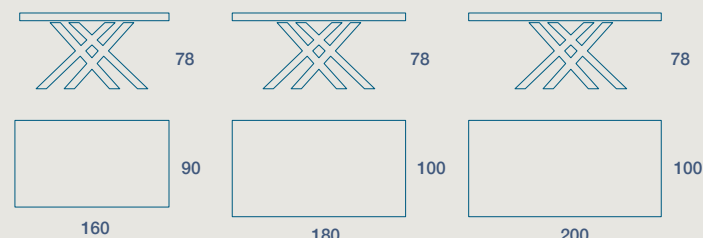

CUSTODIA PER ALLUNGHI  
EXTENSIONS CASE

METALLO

LAMINATO

FENIX

**160 X 90 H 78 FISSO**

160 X 90 H 78 FIXED SIZE

**180 X 100 H 78 FISSO**

180 X 100 H 78 FIXED SIZE

**200 X 100 H 78 FISSO**

200 X 100 H 78 FIXED SIZE

**160 X 90 H 78 N.2 PROLUNGHE DA 40**

160 X 90 H 78 N. 2 EXTENSIONS CM 40

**180 X 100 H 78 N.2 PROLUNGHE DA 50**

180 X 100 H 78 N. 2 EXTENSIONS CM 50

**200 X 100 H 78 N.2 PROLUNGHE DA 50**

200 X 100 H 78 N. 2 EXTENSIONS CM 50

TAVOLO "KUSET FOLD" ALLUNGABILE AL CENTRO

STRUTTURA IN METALLO VERNICIATO,  
PIANO SP.9 LAMINATO E FENIX FOLDING

"KUSET FOLD" EXTENSIBLE TO THE CENTER TABLE  
PAINTED METAL FRAME,  
9 TH. LAMINATE AND FENIX FOLDING TOP

**160 X 90 H 78 N.3 PROLUNGHE DA 50**

160 X 90 H 78 N. 3 EXTENSIONS CM 50

NB. NELLA VERSIONE ALLUNGATA IL PIANO PUÒ SUBIRE UN ABBASSAMENTO FINO A 7MM DA NON CONSIDERARE COME DIFETTO E QUINDI NON CONTESTABILE  
PLEASE NOTE: IN THE EXTENDED VERSION, THE TOP CAN BE LOWERED UP TO 7MM, NOT TO BE CONSIDERED A DEFECT AND THEREFORE NOT QUESTIONABLE