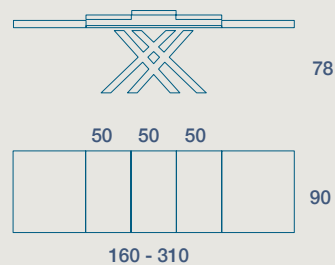

CUSTODIA PER ALLUNGHI  
EXTENSIONS CASE

METALLO

LAMINATO

FENIX

**160 X 90 H 78 FISSO**

160 X 90 H 78 FIXED SIZE

**180 X 100 H 78 FISSO**

180 X 100 H 78 FIXED SIZE

**200 X 100 H 78 FISSO**

200 X 100 H 78 FIXED SIZE

**160 X 90 H 78 N.2 PROLUNGHE DA 40**

160 X 90 H 78 N. 2 EXTENSIONS CM 40

**180 X 100 H 78 N.2 PROLUNGHE DA 50**

180 X 100 H 78 N. 2 EXTENSIONS CM 50

**200 X 100 H 78 N.2 PROLUNGHE DA 50**

200 X 100 H 78 N. 2 EXTENSIONS CM 50

TAVOLO "KUSET FOLD" ALLUNGABILE AL CENTRO

STRUTTURA IN METALLO VERNICIATO,  
PIANO SP.9 LAMINATO E FENIX FOLDING

"KUSET FOLD" EXTENSIBLE TO THE CENTER TABLE  
PAINTED METAL FRAME,  
9 TH. LAMINATE AND FENIX FOLDING TOP

**160 X 90 H 78 N.3 PROLUNGHE DA 50**

160 X 90 H 78 N. 3 EXTENSIONS CM 50

NB. NELLA VERSIONE ALLUNGATA IL PIANO PUÒ SUBIRE UN ABBASSAMENTO FINO A 7MM DA NON CONSIDERARE COME DIFETTO E QUINDI NON CONTESTABILE  
PLEASE NOTE: IN THE EXTENDED VERSION, THE TOP CAN BE LOWERED UP TO 7MM, NOT TO BE CONSIDERED A DEFECT AND THEREFORE NOT QUESTIONABLE