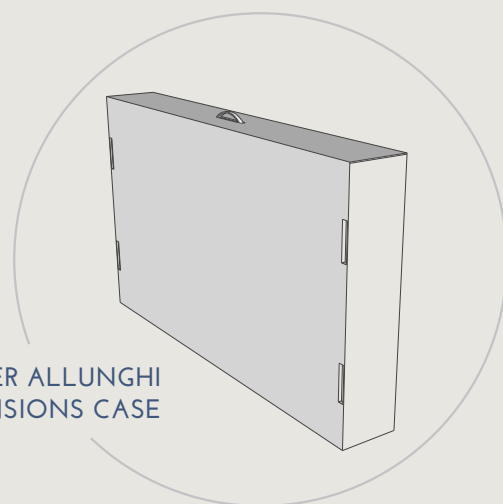

# KUSET LAMINATO E FENIX

TAVOLO / TABLE

TAVOLO "KUSET" FISSO E ALLUNGABILE CON PROLUNGHE ESTERNE CON CUSTODIA  
STRUTTURA METALLO VERNICIATO,  
PIANO SP.3,8 LAMINATO E FENIX

"KUSET" FIXED AND EXTENSIBLE TABLE WITH EXTERNAL EXTENSIONS WITH CASE  
PAINTED METAL FRAME,  
3.8 TH. LAMINATE AND FENIX TOP

CUSTODIA PER ALLUNGHI  
EXTENSIONS CASE

METALLO

LAMINATO

FENIX

**160 X 90 H 78 FISSO**

160 X 90 H 78 FIXED SIZE

**180 X 100 H 78 FISSO**

180 X 100 H 78 FIXED SIZE