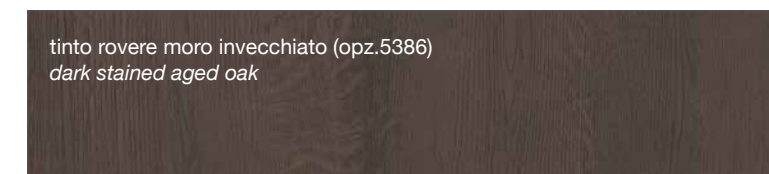

FINITURE LACCATE - LACQUERED FINISHES

FINITURE TINTE - STAINED FINISHES

**LUBE** LUNA

**LUBE** OLTRE

**LUBE** **PROVENZA**

Noce Canaletto (opz.W120)  
*Canaletto Walnut*

Rovere Bianco (opz.W525)  
*White Oak*

Rovere Mielato (opz.W520)  
*Honey Oak*

Rovere Grigio Terra (opz.W530)  
*Earth grey stained*

**CREO** **AUREA**

laccato bianco (opz. 2451)  
*white lacquered*

tinto corda decapè (opz. 2452)  
*stained ecru decapè*