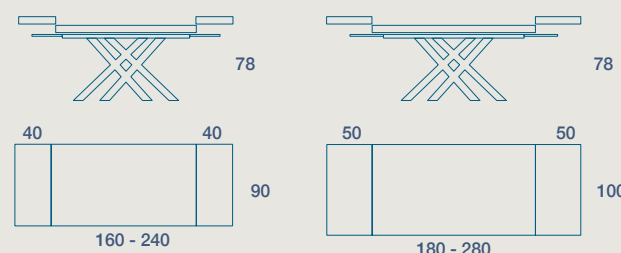

CUSTODIA PER ALLUNGHI  
EXTENSIONS CASE

METALLO

LAMINATO

FENIX

**160 X 90 H 78 FISSO**

160 X 90 H 78 FIXED SIZE

**180 X 100 H 78 FISSO**

180 X 100 H 78 FIXED SIZE

**200 X 100 H 78 FISSO**

200 X 100 H 78 FIXED SIZE

**160 X 90 H 78 N.2 PROLUNGHE DA 40**

160 X 90 H 78 N. 2 EXTENSIONS CM 40

**180 X 100 H 78 N.2 PROLUNGHE DA 50**

180 X 100 H 78 N. 2 EXTENSIONS CM 50

**200 X 100 H 78 N.2 PROLUNGHE DA 50**

200 X 100 H 78 N. 2 EXTENSIONS CM 50

TAVOLO "KUSET FOLD" ALLUNGABILE AL CENTRO

STRUTTURA IN METALLO VERNICIATO,  
PIANO SP.9 LAMINATO E FENIX FOLDING

"KUSET FOLD" EXTENSIBLE TO THE CENTER TABLE  
PAINTED METAL FRAME,  
9 TH. LAMINATE AND FENIX FOLDING TOP

**160 X 90 H 78 N.3 PROLUNGHE DA 50**

160 X 90 H 78 N. 3 EXTENSIONS CM 50

NB. NELLA VERSIONE ALLUNGATA IL PIANO PUÒ SUBIRE UN ABBASSAMENTO FINO A 7MM DA NON CONSIDERARE COME DIFETTO E QUINDI NON CONTESTABILE  
PLEASE NOTE: IN THE EXTENDED VERSION, THE TOP CAN BE LOWERED UP TO 7MM, NOT TO BE CONSIDERED A DEFECT AND THEREFORE NOT QUESTIONABLE