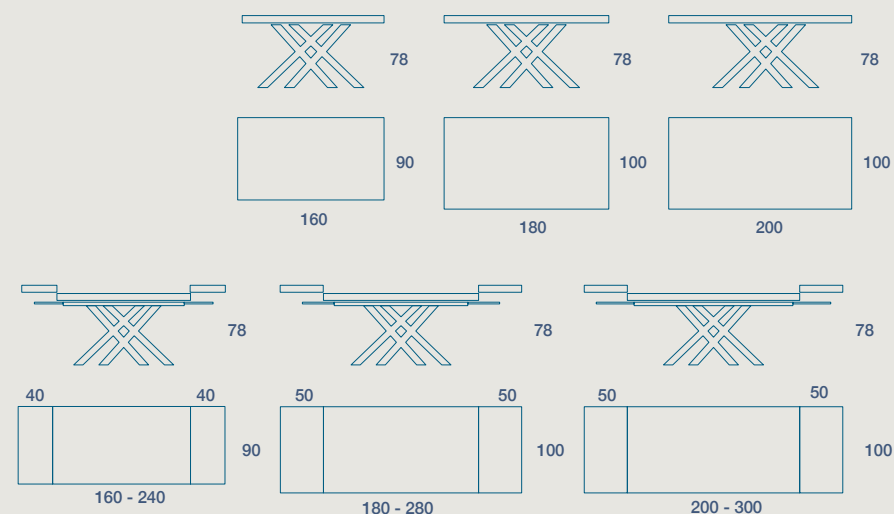

# KUSET IMPIALLACCIATO

TAVOLO / TABLE

TAVOLO "KUSET" FISSO E ALLUNGABILE CON PROLUNGHE ESTERNE CON CUSTODIA  
STRUTTURA METALLO VERNICIATO,  
PIANO SP.3,8 IMPIALLACCIATO

"KUSET" FIXED AND EXTENSIBLE TABLE WITH EXTERNAL EXTENSIONS WITH CASE  
PAINTED METAL FRAME,  
3.8 TH. VENEERED TOP

CUSTODIA PER ALLUNGHI  
EXTENSIONS CASE**160 X 90 H 78 FISSO**

160 X 90 H 78 FIXED SIZE

**180 X 100 H 78 FISSO**

180 X 100 H 78 FIXED SIZE

**200 X 100 H 78 FISSO**

200 X 100 H 78 FIXED SIZE

**160 X 90 H 78 N.2 PROLUNGHE DA 40**

160 X 90 H 78 N. 2 EXTENSIONS CM 40

**180 X 100 H 78 N.2 PROLUNGHE DA 50**

180 X 100 H 78 N. 2 EXTENSIONS CM 50

**200 X 100 H 78 N.2 PROLUNGHE DA 50**

200 X 100 H 78 N. 2 EXTENSIONS CM 50

TAVOLO "KUSET OVALY" FISSO