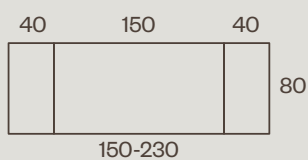

LOTO

TAVOLO / TABLE

TAVOLO FRATINO, ALLUNGABILE A RICHIESTA
IMPIALLACCIATO, PIANO SP. 3+2,
BORDO CON BASAMENTO SAGOMATO IN LEGNO MASSELLO,
OPZIONALE 2 PROLUNGHE DA INSERIRE NELLE APPOSITE PIASTRE DATE IN DOTAZIONE
NELLE FINITURE FRASSINO TINTO E LACCATO A PORO APERTO VEDI PAG. 144-152

*REFECTORY TABLE, EXTENDEDABLE ON REQUEST, VENEERED, TOP THICKNESS 3+2,
WITH SOLID WOOD SHAPED BASE.*

*2 OPTIONAL EXTENSIONS TO BE INSERTED INTO THE PROVIDED PLATES
IN STAINED ASH AND OPEN-PORE LACQUERED FINISHES, SEE PAGE 144-152*

150 X 80 H 79
N.2 PROLUNGHE DA 40 / N.2 EXTENSIONS CM 40

IMPIALLACCIATO E
LEGNO MASSELLO
VENEERED AND
SOLID WOOD