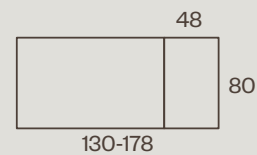

100 X 70 H 79

N.1 PROLUNGA DA 40 / N.1 EXTENSION CM 40

130 X 80 H 79

N.1 PROLUNGA DA 48 / N.1 EXTENSION CM 48

160 X 80 H 79

N.1 PROLUNGA DA 48 / N.1 EXTENSION CM 48

VARIANTI GAMBE / LEG OPTIONS

G.C.1