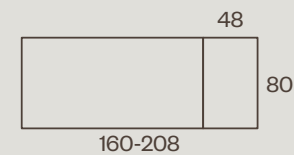

100 X 70 H 79

N.1 PROLUNGA DA 40 / N.1 EXTENSION CM 40

130 X 80 H 79

N.1 PROLUNGA DA 48 / N.1 EXTENSION CM 48

160 X 80 H 79

N.1 PROLUNGA DA 48 / N.1 EXTENSION CM 48

VARIANTI GAMBE / LEG OPTIONS

G.C.1