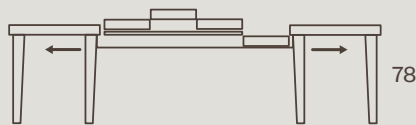

IMPIALLACCIATO
E LAMINATO
VENEERED AND LAMINATE

MANGANO

TAVOLO / TABLE

TAVOLO ALLUNGABILE

PIANO IMPIALLACCIATO, FENIX E LAMINATO NELLE FINITURE COME TOP
BORDO MASSELLO SP. 2,5, GIRO LEGNO MASSELLO H 13,5, GAMBE IN LEGNO
MASSELLO A PIRAMIDE
REALIZZABILE IN TUTTE LE FINITURE VEDI PAG. 144-156

EXTENDABLE TABLE

VENEERED SURFACE, FENIX, AND LAMINATED TOP FINISHES, SOLID EDGE 2.5,
SOLID WOOD SKIRT HEIGHT 13.5, PYRAMID-SHAPED SOLID WOOD LEGS
AVAILABLE IN ALL FINISHES - SEE PAGE 144-156

130 X 85 H 78

N.4 PROLUNGHE DA 40 / N.4 EXTENSIONS CM 40

160 X 95 H 78

N.1 PROLUNGA DA 55 / N.1 EXTENSION CM 55

STRUTTURA GAMBE A PONTE / BRIDGE LEGS STRUCTURE

G.M1

*GAMBE STRUTTURA ALLUNGABILE ALL'INTERNO/
EXTENDABLE LEGS STRUCTURE INSIDE

NON REALIZZABILE FUORI MISURA
NOT POSSIBLE OUT OF SIZE

IMPIALLACCIATO
E LAMINATO
VENEERED AND LAMINATE

STRUTTURA GAMBE
A PONTE
BRIDGE LEGS
STRUCTURE

CODICE / CODE

DIMENSIONI / DIMENSIONS

08MG130IGI 130x85 H 78 / All 290 imp. / giro imp. veneered / veneered ride