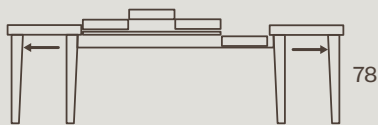

IMPIALLACCIATO
E LAMINATO
VENEERED AND LAMINATE

MANGANO

TAVOLO / TABLE

TAVOLO ALLUNGABILE

PIANO IMPIALLACCIATO, FENIX E LAMINATO NELLE FINITURE COME TOP
BORDO MASSELLO SP. 2,5, GIRO LEGNO MASSELLO H 13,5, GAMBE IN LEGNO
MASSELLO A PIRAMIDE
REALIZZABILE IN TUTTE LE FINITURE VEDI PAG. 144-156

EXTENDABLE TABLE

VENEERED SURFACE, FENIX, AND LAMINATED TOP FINISHES, SOLID EDGE 2.5,
SOLID WOOD SKIRT HEIGHT 13.5, PYRAMID-SHAPED SOLID WOOD LEGS
AVAILABLE IN ALL FINISHES - SEE PAGE 144-156

130 X 85 H 78

N.4 PROLUNGHE DA 40 / N.4 EXTENSIONS CM 40

160 X 95 H 78

N.1 PROLUNGA DA 55 / N.1 EXTENSION CM 55

STRUTTURA GAMBE A PONTE / BRIDGE LEGS STRUCTURE

G.M1

*GAMBE STRUTTURA ALLUNGABILE ALL'INTERNO/
EXTENDABLE LEGS STRUCTURE INSIDE

NON REALIZZABILE FUORI MISURA
NOT POSSIBLE OUT OF SIZE

IMPIALLACCIATO
E LAMINATO
VENEERED AND LAMINATE

STRUTTURA GAMBE
A PONTE
BRIDGE LEGS
STRUCTURE

CODICE / CODE

DIMENSIONI / DIMENSIONS

08MG130IGI 130x85 H 78 / All 290 imp. / giro imp. veneered / veneered ride