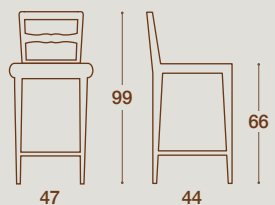

SGABELLO / STOOL

SGABELLO "MANOA"
STRUTTURA IN LEGNO MASSELLO
DI FAGGIO LACCATA A PORO CHIUSO
O TINTA NOCE

SGABELLO "MANOA" SEDUTA IN LEGNO

"MANOA" STOOL
SOLID BEECH WOOD STRUCTURE IN CLOSED PORE
LACQUERED OR WALNUT STAINED

"MANOA" STOOL
WOODEN SEAT