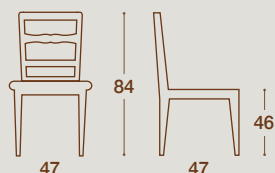

MANOA

SEDIA E SGABELLO / CHAIR AND STOOL

SEDIA / CHAIR

SEDIA "MANOA"
STRUTTURA IN LEGNO MASSELLO
DI FAGGIO LACCATA A PORO CHIUSO
O TINTA NOCE

SEDIA "MANOA" SEDUTA IN LEGNO

"MANOA" CHAIR
SOLID BEECH WOOD STRUCTURE IN CLOSED PORE
LACQUERED OR WALNUT STAINED

"MANOA" CHAIR
WOODEN SEAT

SGABELLO / STOOL

SGABELLO "MANOA"
STRUTTURA IN LEGNO MASSELLO
DI FAGGIO LACCATA A PORO CHIUSO
O TINTA NOCE

SGABELLO "MANOA" SEDUTA IN LEGNO

"MANOA" STOOL
SOLID BEECH WOOD STRUCTURE IN CLOSED PORE
LACQUERED OR WALNUT STAINED

"MANOA" STOOL
WOODEN SEAT

LEGNO MASSELLO
SOLID WOOD

SEDIA E SGABELLO STRUTTURA IN LEGNO MASSELLO DI FAGGIO LACCATA
A PORO CHIUSO

SOLID BEECH WOOD STRUCTURE IN CLOSED PORE LACQUERED

<small>CODICE / CODE</small>	<small>DESCRIZIONE / DESCRIPTION</small>
085MALDL	Sedia seduta legno / <i>chair wooden seat</i>
085MALGL	Sgabello seduta legno / <i>stool wooden seat</i>