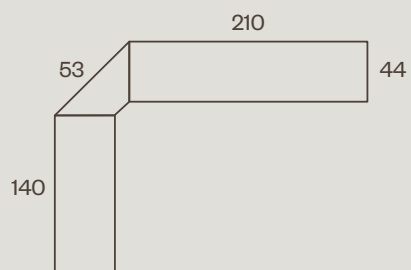

210 X 140
PANCA COMPLETA / COMPLETE BENCH

53 X 53
ELEMENTO ANGOLO SEDUTA E SCHIENALE /
CORNER ELEMENT SEAT AND BACKREST

H 85 X P 43,5
FIANCO PANCA / WOOD BENCH SIDE PANEL

PANCA IMPIALLACCIATA FRASSINO TINTO O LACCATO A PORO APERTO