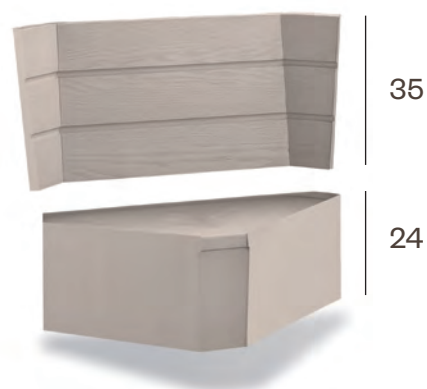

ELEMENTI LINEARI SEDUTE APRIBILI

LINEAR ELEMENTS OPENABLE SEATS

L 87 / SEDUTA E SCHIENALE

SEAT AND BACKREST

CODICE / CODE	DIMENSIONI / DIMENSIONS
0832NIGW	87

L 157 / SEDUTA E SCHIENALE

SEAT AND BACKREST

CODICE / CODE	DIMENSIONI / DIMENSIONS
0831NIGW	157

ELEMENTO ANGOLO

CORNER ELEMENT

53X53 / SEDUTA E SCHIENALE

SEAT AND BACKREST

CODICE / CODE	DIMENSIONI / DIMENSIONS
0833NIGW	53x53

FIANCO PANCA

BENCH SIDE

FIANCO PANCA LEGNO