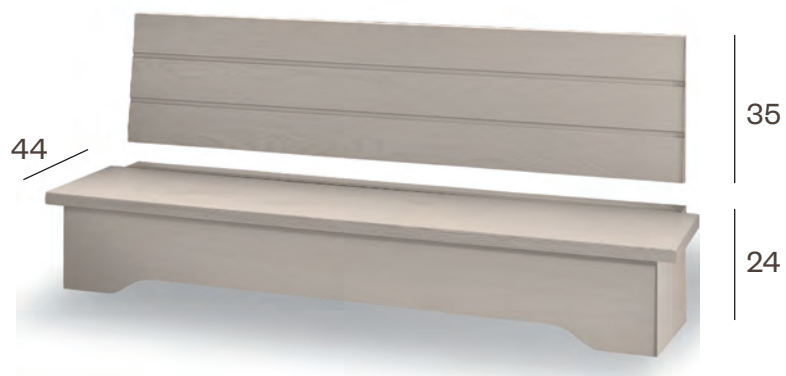

ELEMENTI PANCA IMPIALLACCIATA FRASSINO TINTO O LACCATO A PORO APERTO

BENCH IN STAINED OR OPEN PORE LACQUERED ASH VENEER ELEMENTS

ELEMENTI LINEARI SEDUTE APRIBILI

LINEAR ELEMENTS OPENABLE SEATS

L 87 / SEDUTA E SCHIENALE

SEAT AND BACKREST

CODICE / CODE	DIMENSIONI / DIMENSIONS
0832NIGW	87

L 157 / SEDUTA E SCHIENALE

SEAT AND BACKREST

CODICE / CODE	DIMENSIONI / DIMENSIONS
0831NIGW	157