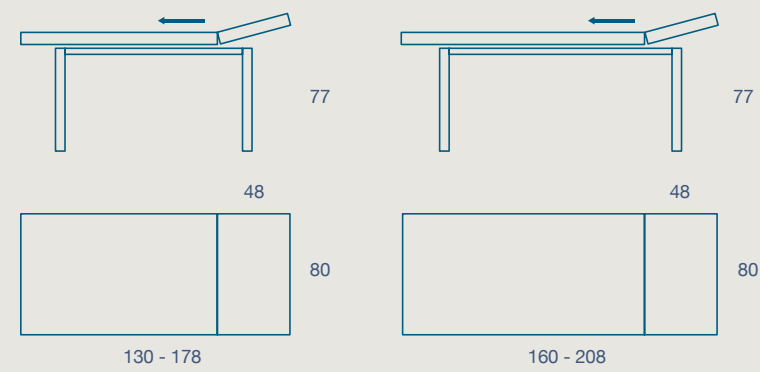

# NIPPEL

TAVOLO / TABLE

TAVOLO "NIPPEL" ALLUNGABILE  
STRUTTURA METALLO VERNICIATO  
PIANO SP.2,5 LAMINATO E FENIX

"NIPPEL" EXTENDIBLE TABLE  
PAINTED METAL FRAME  
2.5 TH. LAMINATE AND FENIX TOP

130 X 80 H 77 N.1 PROLUNGA DA 48  
130 X 80 H 77 N.1 EXTENSION CM 48

160 X 80 H 77 N.1 PROLUNGA DA 48  
160 X 80 H 77 N.1 EXTENSION CM 48

NIPPEL

SEDIA QUILT  
QUILT CHAIR

METALLO

LAMINATO

FENIX

DETTAGLIO ALLUNGO  
EXTENSION DETAIL

FINITURE STRUTTURA METALLO VERNICIATO OPACO  
MATT PAINTED METAL STRUCTURE FINISHES