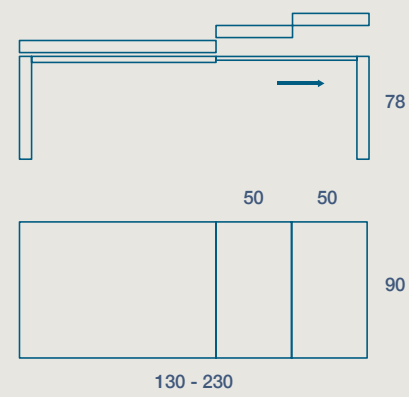

PIN VETRO SERIGRAFATO

TAVOLO / TABLE

TAVOLO "PIN" ALLUNGABILE CON PROLUNGHE IN MELAMINICO
STRUTTURA E GAMBE A SPILLO METALLO VERNICIATO
PIANO SP. 0,8 VETRO SERIGRAFATO COLORI LAMINAM

"PIN" EXTENDIBLE TABLE WITH MELAMINE
PAINTED METAL FRAME AND POINTED LEGS
TH. TOP 0.8 SILK-SCREEN PRINTED GLASS LAMINAM COLORS

130 X 90 H 78 N.2 PROLUNGHE DA 50
130 X 90 H 78 N.2 EXTENSIONS CM 50

160 X 90 H 78 N.2 PROLUNGHE DA 50
160 X 90 H 78 N.2 EXTENSIONS CM 50

SEDIA JOE
JOE CHAIR