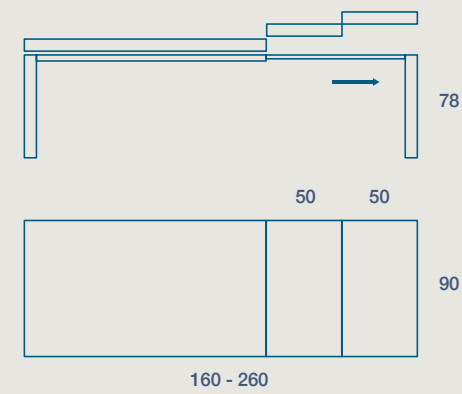

# PIN LAMINATO, FENIX E IMPIALLACCIATO

TAVOLO / TABLE

TAVOLO "PIN" ALLUNGABILE CON PROLUNGHE NELLA FINITURA DEL TAVOLO  
 STRUTTURA E GAMBE A SPILLO METALLO VERNICIATO  
 PIANO SP. 2,2 LAMINATO, FENIX E IMPIALLACCIATO

"PIN" EXTENDIBLE TABLE WITH EXTENSIONS IN THE SAME FINISH AS THE TABLE  
 PAINTED METAL FRAME AND POINTED LEGS  
 2.2 TH. LAMINATE, FENIX AND VENEERED TOP

130 X 90 H 78 N.2 PROLUNGHE DA 50  
 130 X 90 H 78 N. 2 EXTENSIONS CM 50

160 X 90 H 78 N.2 PROLUNGHE DA 50  
 160 X 90 H 78 N. 2 EXTENSIONS CM 50

METALLO

LAMINATO

FENIX

IMPIALLACCIATO