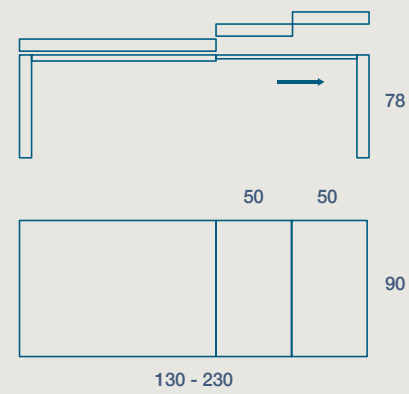

# PIN LAMINATO, FENIX E IMPIALLACCIATO

TAVOLO / TABLE

TAVOLO "PIN" ALLUNGABILE CON PROLUNGHE NELLA FINITURA DEL TAVOLO  
 STRUTTURA E GAMBE A SPILLO METALLO VERNICIATO  
 PIANO SP. 2,2 LAMINATO, FENIX E IMPIALLACCIATO

"PIN" EXTENDIBLE TABLE WITH EXTENSIONS IN THE SAME FINISH AS THE TABLE  
 PAINTED METAL FRAME AND POINTED LEGS  
 2.2 TH. LAMINATE, FENIX AND VENEERED TOP

130 X 90 H 78 N.2 PROLUNGHE DA 50  
 130 X 90 H 78 N. 2 EXTENSIONS CM 50

160 X 90 H 78 N.2 PROLUNGHE DA 50  
 160 X 90 H 78 N. 2 EXTENSIONS CM 50

METALLO

LAMINATO

FENIX

IMPIALLACCIATO