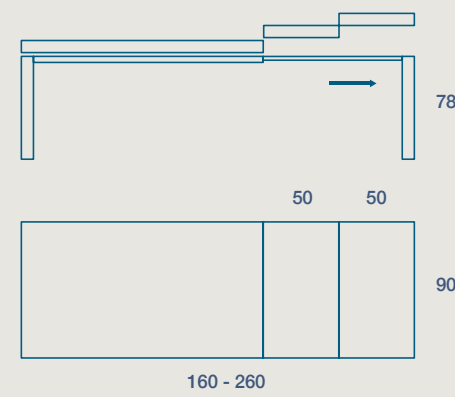

PIN VETRO SERIGRAFATO

TAVOLO / TABLE

TAVOLO "PIN" ALLUNGABILE CON PROLUNGHE IN MELAMINICO
STRUTTURA E GAMBE A SPILLO METALLO VERNICIATO
PIANO SP. 0,8 VETRO SERIGRAFATO COLORI LAMINAM

"PIN" EXTENDIBLE TABLE WITH MELAMINE
PAINTED METAL FRAME AND POINTED LEGS
TH. TOP 0.8 SILK-SCREEN PRINTED GLASS LAMINAM COLORS

130 X 90 H 78 N.2 PROLUNGHE DA 50
130 X 90 H 78 N.2 EXTENSIONS CM 50

160 X 90 H 78 N.2 PROLUNGHE DA 50
160 X 90 H 78 N.2 EXTENSIONS CM 50

SEDIA JOE
JOE CHAIR