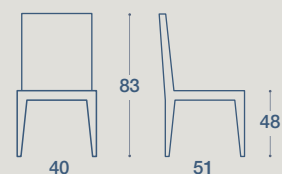

PIT

SEDIA E SGABELLO / CHAIR AND STOOL

SEDIA "PIT"
STRUTTURA IN METALLO CROMATO
O VERNICIATO, SEDUTA E SCHIENALE IMBOTTITI
IN ECOPELLE

"PIT" CHAIR
PAINTED OR CHROMED METAL STRUCTURE,
PADDED SEAT AND BACKREST

SGABELLO TELESCOPICO "PIT"
STRUTTURA IN METALLO CROMATO O VERNICIATO,
SEDUTA E SCHIENALE IMBOTTITI IN ECOPELLE

"PIT" TELESCOPIC STOOL
PAINTED OR CHROMED METAL STRUCTURE,
PADDED SEAT AND BACKREST

FINITURE STRUTTURA

STRUCTURE FINISHES

cromo
chromed

CODICE / CODE DESCRIZIONE / DESCRIPTION

084PTDC	Sedia / chair
084PTGC	Sgabello / stool

FINITURE STRUTTURA METALLO VERNICIATO

PAINTED METAL STRUCTURE FINISHES

bianco assoluto
absolute white