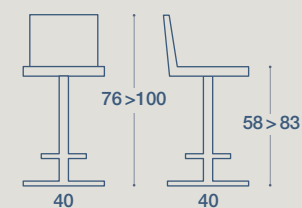

PIT

SEDIA E SGABELLO / CHAIR AND STOOL

SEDIA "PIT"
STRUTTURA IN METALLO CROMATO
O VERNICIATO, SEDUTA E SCHIENALE IMBOTTITI
IN ECOPELLE

"PIT" CHAIR
PAINTED OR CHROMED METAL STRUCTURE,
PADDED SEAT AND BACKREST

SGABELLO TELESCOPICO "PIT"
STRUTTURA IN METALLO CROMATO O VERNICIATO,
SEDUTA E SCHIENALE IMBOTTITI IN ECOPELLE

"PIT" TELESCOPIC STOOL
PAINTED OR CHROMED METAL STRUCTURE,
PADDED SEAT AND BACKREST

FINITURE STRUTTURA