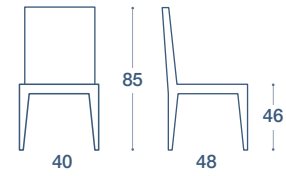

PRIX

SEDIA E SGABELLO / CHAIR AND STOOL

SEDIA "PRIX", STRUTTURA IN METALLO VERNICIATO OPACO,
SEDUTA IMBOTTITA IN ECOPELLE

"PRIX" CHAIR, MATT PAINTED METAL STRUCTURE,
PADDED SEAT IN ECO-LEATHER