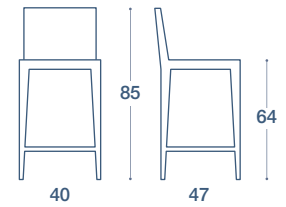

SGABELLO "PRIX", STRUTTURA IN METALLO VERNICIATO OPACO,
SEDUTA IMBOTTITA IN ECOPELLE

"PRIX" STOOL, MATT PAINTED METAL STRUCTURE,
PADDED SEAT IN ECO-LEATHER