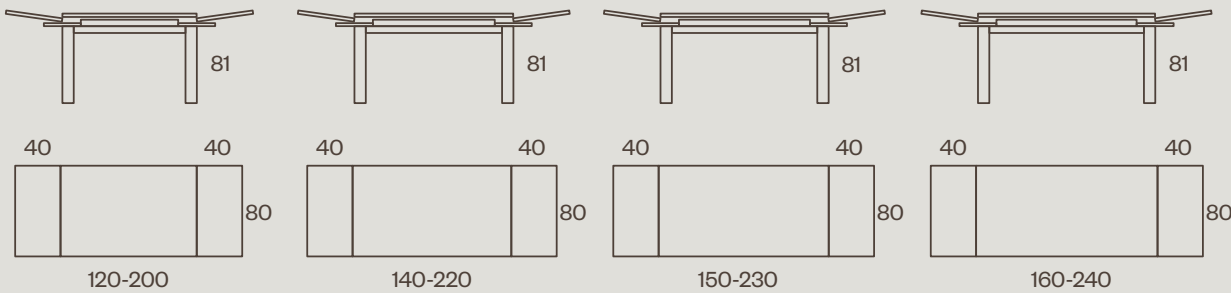

SOLID WOOD LEGS: PYRAMID WITH CIRCULAR MILLING - SABER-SHAPED - TURNED - SQUARE 6X6

IN STAINED ASH AND OPEN-PORE LACQUERED FINISHES OR BEECH LACQUERED IN CLOSED PORE,

SEE PAGE 144-153

120 X 80 H 81

N.2 PROLUNGHE DA 40 / N.2 PROLUNGHE DA 40

140 X 80 H 81

N.2 PROLUNGHE DA 40 / N.2 PROLUNGHE DA 40

150 X 80 H 81

N.2 PROLUNGHE DA 40 / N.2 PROLUNGHE DA 40

160 X 80 H 81

N.2 PROLUNGHE DA 40 / N.2 PROLUNGHE DA 40

VARIANTI GAMBE / LEG OPTIONS

G.B1

G.B1

G.B2

G.B3

G.B4

CODICE / CODE	DIMENSIONI / DIMENSIONS
08QZ120IGI	120x80 H 81 / All 200 imp. / giro imp. veneered / veneered ride
08QZ140IGI	140x80 H 81 / All 220 imp. / giro imp. veneered / veneered ride
08QZ150IGI	150x80 H 81 / All 230 imp. / giro imp. veneered / veneered ride
08QZ160IGI	160x80 H 81 / All 240 imp. / giro imp. veneered / veneered ride
08QZ120TGL	120x80 H 81 / All 200 laccato / giro laccato lacquered / lacquered ride
08QZ140TGL	140x80 H 81 / All 220 laccato / giro laccato lacquered / lacquered ride
08QZ150TGL	150x80 H 81 / All 230 laccato / giro laccato lacquered / lacquered ride
08QZ160TGL	160x80 H 81 / All 240 laccato / giro laccato lacquered / lacquered ride