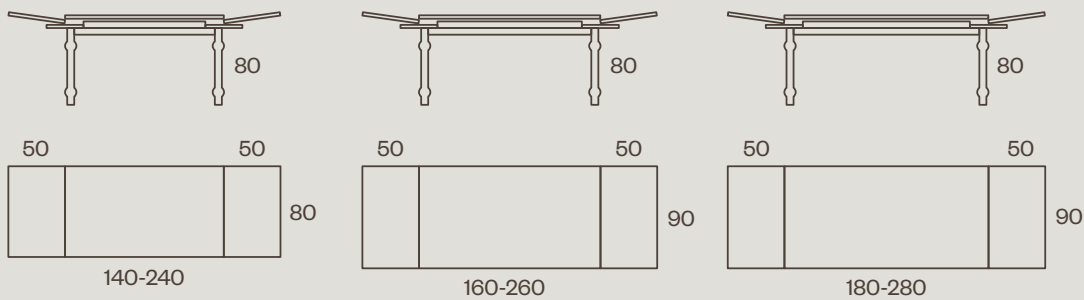

LEGNO MASSELLO
E IMPIALLACCIATO
WOODEN AND VENEERED

RUBINO

TAVOLO / TABLE

TAVOLO ALLUNGABILE

STRUTTURA E PIANO SAGOMATO SP.3+3 IN LEGNO MASSELLO,
GIRO H 11,5 E GAMBE TORNITE TUTTE IN LEGNO MASSELLO
NELLE FINITURE FRASSINO TINTO E LACCATO A PORO APERTO VEDI PAG. 144-152

EXTENDABLE TABLE

*STRUCTURE AND SHAPED TOP THICKNESS 3+3 IN SOLID WOOD,
SKIRT H 11.5 AND TURNED LEGS ALL IN SOLID WOOD
IN OPEN PORE STAINED AND LACQUERED ASH FINISHES SEE PAGE 144-152*

140 X 80 H 80
N.2 PROLUNGHE DA 50 / N.2 EXTENSIONS CM 50

160 X 90 H 80
N.2 PROLUNGHE DA 50 / N.2 EXTENSIONS CM 50

180 X 90 H 80
N.2 PROLUNGHE DA 50 / N.2 EXTENSIONS CM 50

VARIANTE GAMBE / LEG OPTION

G.D1

NON REALIZZABILE FUORI MISURA
NOT POSSIBLE OUT OF SIZE

RUBINO