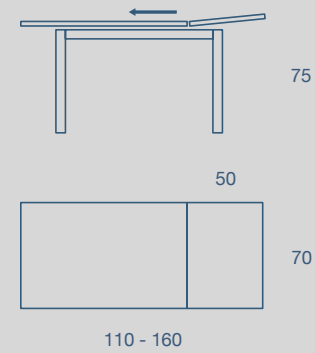

SAMIR

TAVOLO / TABLE

TAVOLO "SAMIR" ALLUNGABILE CON PROLUNGHE FINITURA COME PIANA CON SPIGOLI RAGGIO 4,
 STRUTTURA METALLO VERNICIATO OPACO
 PIANO SP. 1,8 MELAMINICO - LACCATO UV - MATHERA

"SAMIR" EXTENDABLE TABLE WITH EXTENSIONS IN THE SAME FINISH OF THE TOP WITH RADIUS 4 EDGES,
 MATT PAINTED METAL FRAME,
 1,8 TH. TOP IN MELAMINE - UV LACQUERED - MATHERA

METALLO

MELAMINICO

LACCATO UV

MATHERA

110 X 70 H 75 CM
 N.1 PROLUNGA DA 50 CM
 N.1 EXTENSION 50 CM

130 X 85 H 75 CM
 N.1 PROLUNGA DA 50 CM
 N.1 EXTENSION 50 CM

-  METALLO
-  MELAMINICO
-  LACCATO UV
-  MATHERA