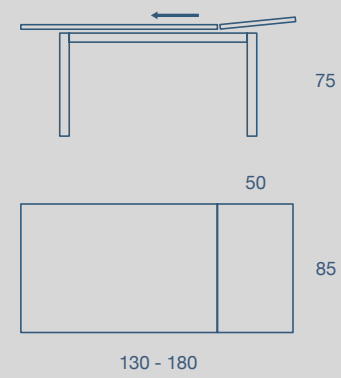

SAMIR

TAVOLO / TABLE

TAVOLO "SAMIR" ALLUNGABILE CON PROLUNGHE FINITURA COME PIANA CON SPIGOLI RAGGIO 4,
 STRUTTURA METALLO VERNICIATO OPACO
 PIANO SP. 1,8 MELAMINICO - LACCATO UV - MATHERA

"SAMIR" EXTENDABLE TABLE WITH EXTENSIONS IN THE SAME FINISH OF THE TOP WITH RADIUS 4 EDGES,
 MATT PAINTED METAL FRAME,
 1,8 TH. TOP IN MELAMINE - UV LACQUERED - MATHERA

METALLO

MELAMINICO

LACCATO UV

MATHERA

110 X 70 H 75 CM
 N.1 PROLUNGA DA 50 CM
 N.1 EXTENSION 50 CM

130 X 85 H 75 CM
 N.1 PROLUNGA DA 50 CM
 N.1 EXTENSION 50 CM

-  METALLO
-  MELAMINICO
-  LACCATO UV
-  MATHERA