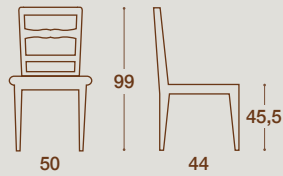

DUSE

SEDIA E SGABELLO / CHAIR AND STOOL

SEDIA / CHAIR

SEDIA "DUSE"
STRUTTURA IN LEGNO MASSELLO
DI FRASSINO NELLE FINITURE
COME ANTA O LACCATA

"DUSE" CHAIR
SOLID ASH WOOD STRUCTURE IN THE SAME
FINISHES AS FOR THE KITCHEN FRONT DOORS OR
LACQUERED

SEDIA "DUSE" SEDUTA IMBOTTITA

"DUSE" CHAIR
PADDED SEAT