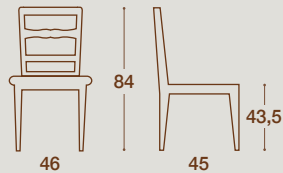

ORTENSIA

SEDIA E SGABELLO / CHAIR AND STOOL

SEDIA / CHAIR

SEDIA "ORTENSIA"
STRUTTURA IN LEGNO MASSELLO
DI FRASSINO NELLE FINITURE
COME ANTA O LACCATA

"ORTENSIA" CHAIR
SOLID ASH WOOD STRUCTURE IN THE SAME
FINISHES AS FOR THE KITCHEN FRONT DOORS OR
LACQUERED

SEDIA "ORTENSIA" SEDUTA IMBOTTITA

"ORTENSIA" CHAIR
PADDED SEAT