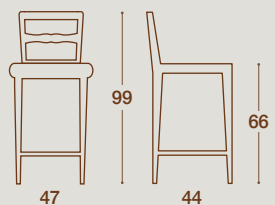

SGABELLO / STOOL

SGABELLO "MANOA"
STRUTTURA IN LEGNO MASSELLO
DI FAGGIO LACCATA A PORO CHIUSO
O TINTA NOCE

"MANOA" STOOL
SOLID BEECH WOOD STRUCTURE IN CLOSED PORE
LACQUERED OR WALNUT STAINED

SGABELLO "MANOA" SEDUTA IN LEGNO

"MANOA" STOOL
WOODEN SEAT