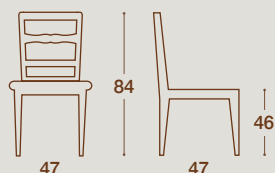

MANOA

SEDIA E SGABELLO / CHAIR AND STOOL

SEDIA / CHAIR

SEDIA "MANOA"
STRUTTURA IN LEGNO MASSELLO
DI FAGGIO LACCATA A PORO CHIUSO
O TINTA NOCE

"MANOA" CHAIR
SOLID BEECH WOOD STRUCTURE IN CLOSED PORE
LACQUERED OR WALNUT STAINED

SEDIA "MANOA" SEDUTA IN LEGNO

"MANOA" CHAIR
WOODEN SEAT