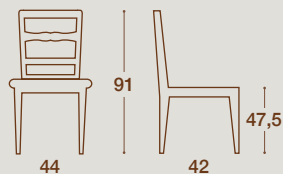

BEGONIA

SEDIA E SGABELLO / CHAIR AND STOOL

SEDIA / CHAIR

SEDIA "BEGONIA"
STRUTTURA IN LEGNO MASSELLO
DI FRASSINO NELLE FINITURE
COME ANTA O LACCATA

"BEGONIA" CHAIR
SOLID ASH WOOD STRUCTURE IN THE SAME
FINISHES AS FOR THE KITCHEN FRONT DOORS OR
LACQUERED

SEDIA "BEGONIA" SEDUTA IN LEGNO
SEDIA "BEGONIA" SEDUTA IN SIMILPAGLIA
SEDIA "BEGONIA" SEDUTA IMBOTTITA

"BEGONIA" CHAIR
WOODEN, STRAW EFFECT OR PADDED SEAT