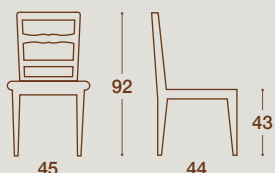

SEDIA / CHAIR

SEDIA "DEUTZIA"
STRUTTURA IN LEGNO MASSELLO
DI FRASSINO A PORO APERTO O DI
FAGGIO A PORO CHIUSO

"DEUTZIA" CHAIR
STRUCTURE IN OPEN-PORE SOLID ASH WOOD OR
CLOSED PORE BEECH WOOD

SEDIA "DEUTZIA" SEDUTA IN LEGNO
SEDIA "DEUTZIA" SEDUTA IN SIMILPAGLIA
SEDIA "DEUTZIA" SEDUTA IMBOTTITA

"DEUTZIA" CHAIR
WOODEN, STRAW EFFECT OR PADDED SEAT