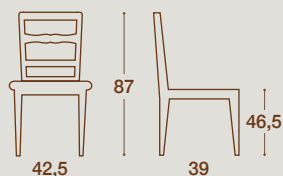

TIARÈ

SEDIA E SGABELLO / CHAIR AND STOOL

SEDIA / CHAIR

SEDIA "TIARÈ"
STRUTTURA IN LEGNO MASSELLO
DI FRASSINO NELLE FINITURE
COME ANTA O LACCATA

"TIARÈ" CHAIR
SOLID ASH WOOD STRUCTURE IN THE SAME
FINISHES AS FOR THE KITCHEN FRONT DOORS OR
LACQUERED

SEDIA "TIARÈ" SEDUTA IN LEGNO
SEDIA "TIARÈ" SEDUTA IN SIMILPAGLIA
SEDIA "TIARÈ" SEDUTA IMBOTTITA

"TIARÈ" CHAIR
WOODEN, STRAW EFFECT OR PADDED SEAT