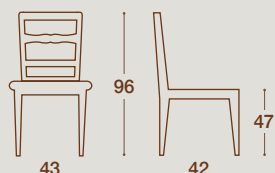

TEA

SEDIA E SGABELLO / CHAIR AND STOOL

SEDIA / CHAIR

SEDIA "TEA"
STRUTTURA IN LEGNO MASSELLO
DI FRASSINO NELLE FINITURE
COME ANTA O LACCATA

"TEA" CHAIR
SOLID ASH WOOD STRUCTURE IN THE SAME
FINISHES AS FOR THE KITCHEN FRONT DOORS OR
LACQUERED

SEDIA "TEA" SEDUTA IN LEGNO
SEDIA "TEA" SEDUTA IN SIMILPAGLIA
SEDIA "TEA" SEDUTA IMBOTTITA

"TEA" CHAIR
WOODEN, STRAW EFFECT OR PADDED SEAT