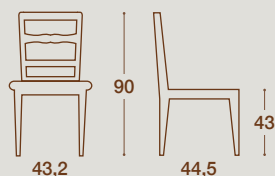

SEDIA / CHAIR

SEDIA "CLETHRA"
STRUTTURA IN LEGNO MASSELLO
DI FRASSINO A PORO APERTO O DI
FAGGIO A PORO CHIUSO

"CLETHRA" CHAIR
STRUCTURE MADE OF OPEN PORE SOLID ASH
WOOD OR CLOSED PORE SOLID BEECH WOOD

SEDIA "CLETHRA" SEDUTA IN LEGNO
SEDIA "CLETHRA" SEDUTA IN SIMILPAGLIA
SEDIA "CLETHRA" SEDUTA IMBOTTITA

"CLETHRA" CHAIR
WOODEN, STRAW EFFECT OR PADDED SEAT