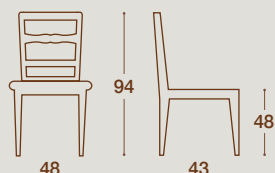

SEDIA / CHAIR

SEDIA "LINARIA"
STRUTTURA IN LEGNO MASSELLO
DI FRASSINO NELLE FINITURE
COME ANTA O LACCATA

"LINARIA" CHAIR
SOLID ASH WOOD STRUCTURE IN THE SAME
FINISHES AS FOR THE KITCHEN FRONT DOORS OR
LACQUERED

SEDIA "LINARIA" SEDUTA IN LEGNO
SEDIA "LINARIA" SEDUTA IN SIMILPAGLIA
SEDIA "LINARIA" SEDUTA IMBOTTITA

"LINARIA" CHAIR
WOODEN, STRAW EFFECT OR PADDED SEAT