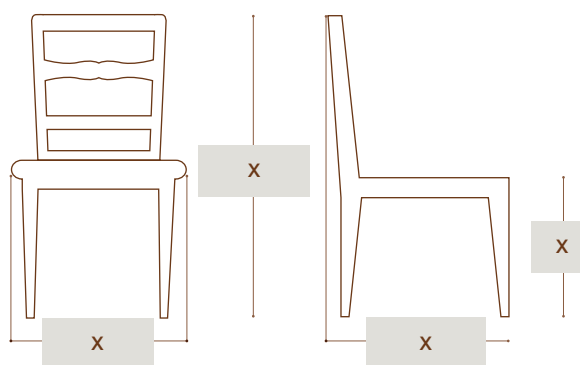

## SEDUTA SIMILPAGLIA / STRAW EFFECT SEAT

**BESSERA**  
 SEDIA E SGABELLO  
 CHAIR AND STOOL  
 PAG. 98

**CALLISIA**  
 SEDIA E SGABELLO  
 CHAIR AND STOOL  
 PAG. 102

## SEDUTA LEGNO / WOODEN SEAT

**CLEOME**  
 SEDIA E SGABELLO  
 CHAIR AND STOOL  
 PAG. 106

**MANOA**  
 SEDIA E SGABELLO  
 CHAIR AND STOOL  
 PAG. 110

N.B.: LE MISURE INDICATE SONO RIFERITE AGLI INGOMBRI MASSIMI DEL FUSTO, ESCLUSO LARGHEZZA, PROFONDITÀ E SPESSORE DEL FONDELLO, LE QUALI POSSONO VARIARE IN BASE ALLA TIPOLOGIA (LEGNO-IMPAGLIATO-IMBOTTITO)  
 THE INDICATED DIMENSIONS REFER TO THE MAXIMUM VOLUME OF THE STRUCTURE, EXCLUDING THE WIDTH, DEPTH AND THICKNESS OF THE BOTTOM, WHICH MAY VARY ACCORDING TO THE TYPE.