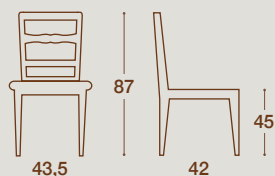

ANJA

SEDIA E SGABELLO / CHAIR AND STOOL

SEDIA / CHAIR

SEDIA "ANJA"
STRUTTURA IN LEGNO MASSELLO
DI FRASSINO NELLE FINITURE
COME ANTA O LACCATA

"ANJA" CHAIR
SOLID ASH WOOD STRUCTURE IN THE SAME
FINISHES AS FOR THE KITCHEN FRONT DOORS OR
LACQUERED

SEDIA "ANJA" SEDUTA IN LEGNO
SEDIA "ANJA" SEDUTA IN SIMILPAGLIA
SEDIA "ANJA" SEDUTA IMBOTTITA

"ANJA" CHAIR
WOODEN, STRAW EFFECT OR PADDED SEAT