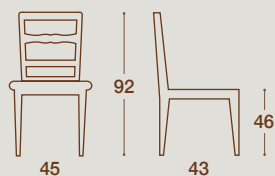

ANTHEA

SEDIA E SGABELLO / CHAIR AND STOOL

SEDIA / CHAIR

SEDIA "ANTHEA"
STRUTTURA IN LEGNO MASSELLO
DI FRASSINO NELLE FINITURE
COME ANTA O LACCATA

"ANTHEA" CHAIR
SOLID ASH WOOD STRUCTURE IN THE SAME
FINISHES AS FOR THE KITCHEN FRONT DOORS OR
LACQUERED

SEDIA "ANTHEA" SEDUTA IN LEGNO
SEDIA "ANTHEA" SEDUTA IN SIMILPAGLIA
SEDIA "ANTHEA" SEDUTA IMBOTTITA

"ANTHEA" CHAIR
WOODEN, STRAW EFFECT OR PADDED SEAT