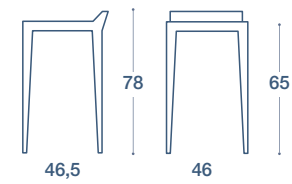

SELF

SGABELLO / STOOL

SGABELLO "SELF"
STRUTTURA IN LEGNO MASSELLO,
SCocca IN POLIPROPILENE

"SELF" STOOL
SOLID WOOD STRUCTURE,
POLYPROPYLENE SEAT

FINITURE STRUTTURA LEGNO

WOODEN STRUCTURE FINISHES

frassino laccato nero
(opz. P15L)
black lacquered ash