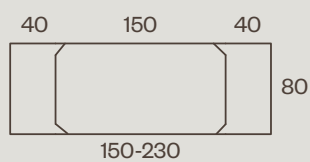

SILENE

TAVOLO / TABLE

TAVOLO FRATINO ALLUNGABILE A RICHIESTA

IMPIALLACCIATO, PIANO SP. 4,

BORDO MASSELLO CON BASAMENTO INCLINATO IN LEGNO MASSELLO.

OPZIONALE 2 PROLUNGHE DA INSERIRE NELLE APPOSITE PIASTRE DATE IN DOTAZIONE
NELLE FINITURE FRASSINO TINTO E LACCATO A PORO APERTO VEDI PAG. 144-152

*REFECTORY TABLE, EXTENDABLE ON REQUEST, VENEERED, TOP THICKNESS 4,
SOLID EDGE WITH INCLINED SOLID WOOD BASE.*

*2 OPTIONAL EXTENSIONS TO BE INSERTED INTO THE PROVIDED PLATES
IN STAINED ASH AND OPEN-PORE LACQUERED FINISHES, SEE PAGE 144-152*

150 X 80 H 78

N.2 PROLUNGHE DA 40 / N.2 EXTENSIONS CM 40

IMPIALLACCIATO E
LEGNO MASSELLO
VENEERED AND
SOLID WOOD