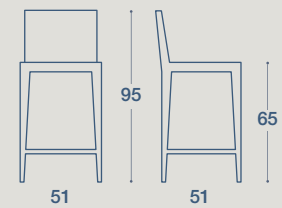

METALLO

METALLO

METALLO

CUOIO

SLIM

SEDIA E SGABELLO / CHAIR AND STOOL

SEDIA "SLIM"
STRUTTURA IN METALLO VERNICIATO, CON
SEDUTA E SCHIENALE INTERAMENTE IN
FERRO O RIVESTITI IN CUOIO

"SLIM" CHAIR
PAINTED METAL FRAMEWORK, WITH ENTIRELY IRON OR
COVERED IN LEATHER SEAT AND BACKREST

SGABELLO "SLIM"
STRUTTURA IN METALLO VERNICIATO, CON
SENZA SEDUTA E SCHIENALE INTERAMENTE IN
FERRO O RIVESTITI IN CUOIO

"SLIM" STOOL
PAINTED METAL FRAMEWORK, WITH ENTIRELY IRON OR
COVERED IN LEATHER SEAT AND BACKREST