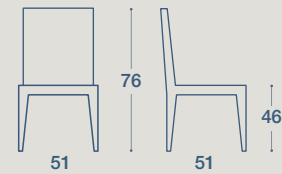

METALLO

METALLO

METALLO

CUOIO

SLIM

SEDIA E SGABELLO / CHAIR AND STOOL

SEDIA "SLIM"
STRUTTURA IN METALLO VERNICIATO, CON
SEDUTA E SCHIENALE INTERAMENTE IN
FERRO O RIVESTITI IN CUOIO

"SLIM" CHAIR
PAINTED METAL FRAMEWORK, WITH ENTIRELY IRON OR
COVERED IN LEATHER SEAT AND BACKREST

SGABELLO "SLIM"
STRUTTURA IN METALLO VERNICIATO, CON
SENZA SEDUTA E SCHIENALE INTERAMENTE IN
FERRO O RIVESTITI IN CUOIO

"SLIM" STOOL
PAINTED METAL FRAMEWORK, WITH ENTIRELY IRON OR
COVERED IN LEATHER SEAT AND BACKREST