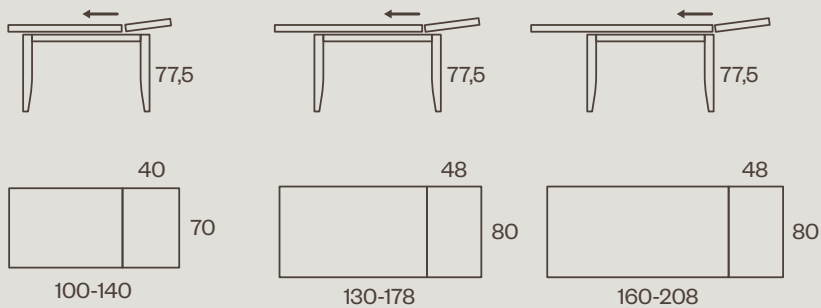

IMPIALLACCIATO
E LAMINATO
VENEERED AND LAMINATE

SODALITE

TAVOLO / TABLE

TAVOLO ALLUNGABILE

PIANO FENIX E LAMINATO NELLE FINITURE COME TOP SP. 2,5, BORDO ABS,
GIRO IMPIALLACCIATO H 12, GAMBE IN LEGNO MASSELLO: A SCIABOLA -
TORNITE - A PIRAMIDE - A PIRAMIDE CON FRESATA CIRCOLARE - A PIRAMIDE CON
FRESATE VERTICALI - SAGOMATE CON TACCHETTO
NELLE FINITURE FRASSINO TINTO E LACCATO A PORO APERTO VEDI PAG. 144-156

FENIX
FENIX

LAMINATO
LAMINATE

LEGNO MASSELLO
SOLID WOOD

EXTENDABLE TABLE

FENIX AND LAMINATED TOP IN THE FINISHES LIKE TOP THICKNESS 2.5, ABS EDGE, VENEERED
SKIRT HEIGHT 12, LEGS IN SOLID WOOD: SABER - TURNED - PYRAMID - PYRAMID WITH
CIRCULAR MILLING - PYRAMID WITH VERTICAL MILLING - SHAPED WITH PLUG
IN STAINED ASH AND LACQUERED WITH OPEN PORE FINISHES, SEE PAGE 144-156

100 X 70 H 77,5
N.1 PROLUNGA DA 40 / N.1 EXTENSION CM 40

130 X 80 H 77,5
N.1 PROLUNGA DA 48 / N.1 EXTENSION CM 48

160 X 80 H 77,5
N.1 PROLUNGA DA 48 / N.1 EXTENSION CM 48

VARIANTI GAMBE / LEG OPTIONS

IMPIALLACCIATO
E LAMINATO
VENEERED AND LAMINATE

G.C5

G.C6

CODICE / CODE

DIMENSIONI / DIMENSIONS

08SA100LGI 100x70 H 77,5 / All 140 laminato. / giro imp. laminate / veneered ride

08SA130LGI 130x80 H 77,5 / All 178 laminato. / giro imp. laminate / veneered ride