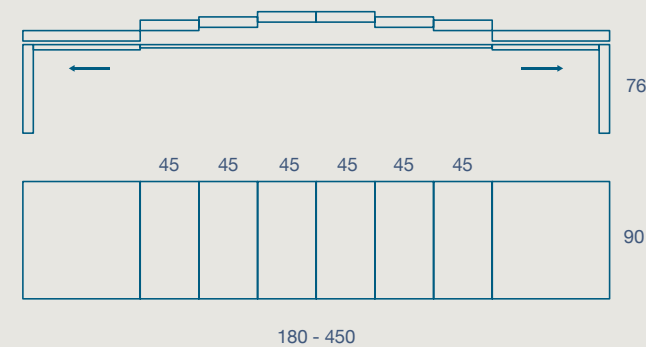

120 X 80 H 76 N.4 PROLUNGHE CM 40
 120 X 80 H 76 N.4 EXTENSIONS CM 40

140 X 90 H 76 N.4 PROLUNGHE CM 40
 140 X 90 H 76 N.4 EXTENSIONS CM 40

160 X 90 H 76 N.4 PROLUNGHE CM 40
 160 X 90 H 76 N.4 EXTENSIONS CM 40

180 X 90 H 76 N.6 PROLUNGHE CM 45 *
 180 X 90 H 76 N.6 EXTENSIONS CM 45

* 3 PROLUNGHE INTERNE E 3 ESTERNE CON CUSTODIA
 * 3 INTERNAL AND 3 EXTERNAL EXTENSIONS WITH CASE

SEDIA ALVE
 ALVE CHAIR

NB. NELLA VERSIONE ALLUNGATA IL PIANO PUÒ SUBIRE UN ABBASSAMENTO FINO A 7MM DA NON CONSIDERARE COME DIFETTO E QUINDI NON CONTESTABILE
 PLEASE NOTE: IN THE EXTENDED VERSION, THE TOP CAN BE LOWERED UP TO 7MM, NOT TO BE CONSIDERED A DEFECT AND THEREFORE NOT QUESTIONABLE

LAMINATO

FENIX

FINITURE STRUTTURA E PIANO LAMINATO
LAMINATE STRUCTURE AND TOP FINISHES

FINITURE STRUTTURA E PIANO FENIX
FENIX STRUCTURE AND TOP FINISHES

CODICE / CODE	DIMENSIONI / DIMENSIONS
08PT12L	120X80 Allungabile 220 H 75 / 120X80 Extendable 220 H 75
08PT14L	140X90 Allungabile 240 H 76 / 140X90 Extendable 240 H 76
08PT16L	160X90 Allungabile 260 H 76 / 160X90 Extendable 260 H 76
08PT13L	120X80 Allungabile 280 H 76 / 120X80 Extendable 280 H 76
08PT15L	140X90 Allungabile 300 H 76 / 140X90 Extendable 300 H 76
08PT17L	160X90 Allungabile 320 H 76 / 160X90 Extendable 320 H 76
08PT18L	180X90 Allungabile 450 H 76 / 180X90 Extendable 450 H 76