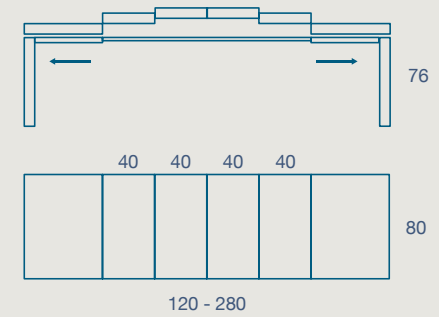

CUSTODIA PER ALLUNGHI
 EXTENSIONS CASE

120 X 80 H 76 N.2 PROLUNGHE CM 50
 120 X 80 H 76 N.2 EXTENSIONS CM 50

140 X 90 H 76 N.2 PROLUNGHE CM 50
 140 X 90 H 76 N.2 EXTENSIONS CM 50

160 X 90 H 76 N.2 PROLUNGHE CM 50
 160 X 90 H 76 N.2 EXTENSIONS CM 50

120 X 80 H 76 N.4 PROLUNGHE CM 40
 120 X 80 H 76 N.4 EXTENSIONS CM 40

140 X 90 H 76 N.4 PROLUNGHE CM 40
 140 X 90 H 76 N.4 EXTENSIONS CM 40

160 X 90 H 76 N.4 PROLUNGHE CM 40
 160 X 90 H 76 N.4 EXTENSIONS CM 40

180 X 90 H 76 N.6 PROLUNGHE CM 45 *
 180 X 90 H 76 N.6 EXTENSIONS CM 45

* 3 PROLUNGHE INTERNE E 3 ESTERNE CON CUSTODIA
 * 3 INTERNAL AND 3 EXTERNAL EXTENSIONS WITH CASE

SEDIA ALVE
 ALVE CHAIR

NB. NELLA VERSIONE ALLUNGATA IL PIANO PUÒ SUBIRE UN ABBASSAMENTO FINO A 7MM DA NON CONSIDERARE COME DIFETTO E QUINDI NON CONTESTABILE
 PLEASE NOTE: IN THE EXTENDED VERSION, THE TOP CAN BE LOWERED UP TO 7MM, NOT TO BE CONSIDERED A DEFECT AND THEREFORE NOT QUESTIONABLE

LAMINATO

FENIX

FINITURE STRUTTURA E PIANO LAMINATO
LAMINATE STRUCTURE AND TOP FINISHES

FINITURE STRUTTURA E PIANO FENIX
FENIX STRUCTURE AND TOP FINISHES

CODICE / CODE	DIMENSIONI / DIMENSIONS
08PT12L	120X80 Allungabile 220 H 75 / 120X80 Extendable 220 H 75
08PT14L	140X90 Allungabile 240 H 76 / 140X90 Extendable 240 H 76
08PT16L	160X90 Allungabile 260 H 76 / 160X90 Extendable 260 H 76
08PT13L	120X80 Allungabile 280 H 76 / 120X80 Extendable 280 H 76
08PT15L	140X90 Allungabile 300 H 76 / 140X90 Extendable 300 H 76
08PT17L	160X90 Allungabile 320 H 76 / 160X90 Extendable 320 H 76
08PT18L	180X90 Allungabile 450 H 76 / 180X90 Extendable 450 H 76