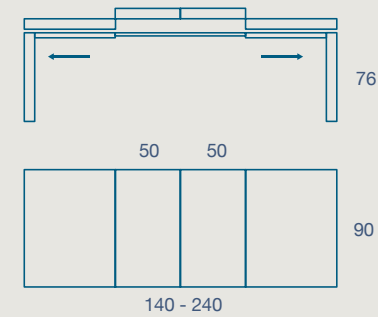

LAMINATO

FENIX

SPIRIT

TAVOLO / TABLE

TAVOLO "SPIRIT" ALLUNGABILE.
 GAMBE 8X8 LEGNO PLACCATE O TINTE A COLORE
 PIANO SP.8 LAMINATO E FENIX FOLDING,
 LAMINATO FINITURE LEGNO BORDO MASSELLO

"SPIRIT" EXTENDIBLE TABLE.
 8X8 PLATED OR COLOR DYED WOOD LEGS
 8 TH. LAMINATE ANF FENIX FOLDING TOP
 LAMINATE WOOD FINISHES SOLID WOOD EDGE

CUSTODIA PER ALLUNGHI
 EXTENSIONS CASE

120 X 80 H 76 N.2 PROLUNGHE CM 50
 120 X 80 H 76 N.2 EXTENSIONS CM 50

140 X 90 H 76 N.2 PROLUNGHE CM 50
 140 X 90 H 76 N.2 EXTENSIONS CM 50

160 X 90 H 76 N.2 PROLUNGHE CM 50
 160 X 90 H 76 N.2 EXTENSIONS CM 50

180 X 90 H 76 N.6 PROLUNGHE CM 45 *
 180 X 90 H 76 N.6 EXTENSIONS CM 45

* 3 PROLUNGHE INTERNE E 3 ESTERNE CON CUSTODIA
 * 3 INTERNAL AND 3 EXTERNAL EXTENSIONS WITH CASE

SEDIA ALVE
 ALVE CHAIR

NB. NELLA VERSIONE ALLUNGATA IL PIANO PUÒ SUBIRE UN ABBASSAMENTO FINO A 7MM DA NON CONSIDERARE COME DIFETTO E QUINDI NON CONTESTABILE
 PLEASE NOTE: IN THE EXTENDED VERSION, THE TOP CAN BE LOWERED UP TO 7MM, NOT TO BE CONSIDERED A DEFECT AND THEREFORE NOT QUESTIONABLE

LAMINATO

FENIX

FINITURE STRUTTURA E PIANO LAMINATO
LAMINATE STRUCTURE AND TOP FINISHES

FINITURE STRUTTURA E PIANO FENIX
FENIX STRUCTURE AND TOP FINISHES

CODICE / CODE	DIMENSIONI / DIMENSIONS
08PT12L	120X80 Allungabile 220 H 75 / 120X80 Extendable 220 H 75
08PT14L	140X90 Allungabile 240 H 76 / 140X90 Extendable 240 H 76
08PT16L	160X90 Allungabile 260 H 76 / 160X90 Extendable 260 H 76
08PT13L	120X80 Allungabile 280 H 76 / 120X80 Extendable 280 H 76
08PT15L	140X90 Allungabile 300 H 76 / 140X90 Extendable 300 H 76
08PT17L	160X90 Allungabile 320 H 76 / 160X90 Extendable 320 H 76
08PT18L	180X90 Allungabile 450 H 76 / 180X90 Extendable 450 H 76