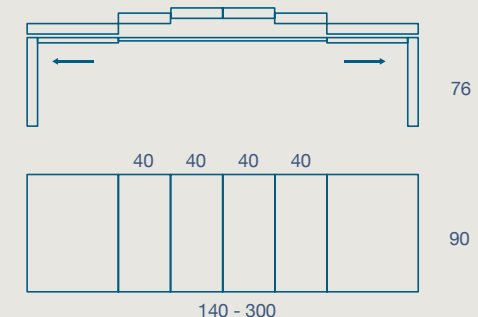

CUSTODIA PER ALLUNGHI
 EXTENSIONS CASE

120 X 80 H 76 N.2 PROLUNGHE CM 50
 120 X 80 H 76 N.2 EXTENSIONS CM 50

140 X 90 H 76 N.2 PROLUNGHE CM 50
 140 X 90 H 76 N.2 EXTENSIONS CM 50

160 X 90 H 76 N.2 PROLUNGHE CM 50
 160 X 90 H 76 N.2 EXTENSIONS CM 50

120 X 80 H 76 N.4 PROLUNGHE CM 40
 120 X 80 H 76 N.4 EXTENSIONS CM 40

140 X 90 H 76 N.4 PROLUNGHE CM 40
 140 X 90 H 76 N.4 EXTENSIONS CM 40

160 X 90 H 76 N.4 PROLUNGHE CM 40
 160 X 90 H 76 N.4 EXTENSIONS CM 40

180 X 90 H 76 N.6 PROLUNGHE CM 45 *
 180 X 90 H 76 N.6 EXTENSIONS CM 45

* 3 PROLUNGHE INTERNE E 3 ESTERNE CON CUSTODIA
 * 3 INTERNAL AND 3 EXTERNAL EXTENSIONS WITH CASE

SEDIA ALVE
 ALVE CHAIR

NB. NELLA VERSIONE ALLUNGATA IL PIANO PUÒ SUBIRE UN ABBASSAMENTO FINO A 7MM DA NON CONSIDERARE COME DIFETTO E QUINDI NON CONTESTABILE
 PLEASE NOTE: IN THE EXTENDED VERSION, THE TOP CAN BE LOWERED UP TO 7MM, NOT TO BE CONSIDERED A DEFECT AND THEREFORE NOT QUESTIONABLE

LAMINATO

FENIX

FINITURE STRUTTURA E PIANO LAMINATO
LAMINATE STRUCTURE AND TOP FINISHES

FINITURE STRUTTURA E PIANO FENIX
FENIX STRUCTURE AND TOP FINISHES

CODICE / CODE	DIMENSIONI / DIMENSIONS
08PT12L	120X80 Allungabile 220 H 75 / 120X80 Extendable 220 H 75
08PT14L	140X90 Allungabile 240 H 76 / 140X90 Extendable 240 H 76
08PT16L	160X90 Allungabile 260 H 76 / 160X90 Extendable 260 H 76
08PT13L	120X80 Allungabile 280 H 76 / 120X80 Extendable 280 H 76
08PT15L	140X90 Allungabile 300 H 76 / 140X90 Extendable 300 H 76
08PT17L	160X90 Allungabile 320 H 76 / 160X90 Extendable 320 H 76
08PT18L	180X90 Allungabile 450 H 76 / 180X90 Extendable 450 H 76