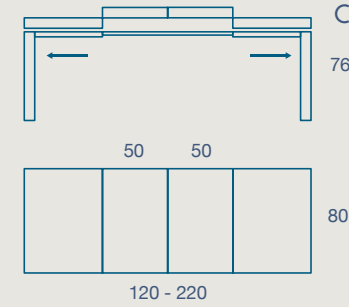

LAMINATO

FENIX

SPIRIT

TAVOLO / TABLE

TAVOLO "SPIRIT" ALLUNGABILE.
 GAMBE 8X8 LEGNO PLACCATE O TINTE A COLORE
 PIANO SP.8 LAMINATO E FENIX FOLDING,
 LAMINATO FINITURE LEGNO BORDO MASSELLO

"SPIRIT" EXTENDIBLE TABLE.
 8X8 PLATED OR COLOR DYED WOOD LEGS
 8 TH. LAMINATE ANF FENIX FOLDING TOP
 LAMINATE WOOD FINISHES SOLID WOOD EDGE

CUSTODIA PER ALLUNGHI
 EXTENSIONS CASE

120 X 80 H 76 N.2 PROLUNGHE CM 50
 120 X 80 H 76 N.2 EXTENSIONS CM 50

140 X 90 H 76 N.2 PROLUNGHE CM 50
 140 X 90 H 76 N.2 EXTENSIONS CM 50

160 X 90 H 76 N.2 PROLUNGHE CM 50
 160 X 90 H 76 N.2 EXTENSIONS CM 50

180 X 90 H 76 N.6 PROLUNGHE CM 45 *
 180 X 90 H 76 N.6 EXTENSIONS CM 45

* 3 PROLUNGHE INTERNE E 3 ESTERNE CON CUSTODIA
 * 3 INTERNAL AND 3 EXTERNAL EXTENSIONS WITH CASE

SEDIA ALVE
 ALVE CHAIR

NB. NELLA VERSIONE ALLUNGATA IL PIANO PUÒ SUBIRE UN ABBASSAMENTO FINO A 7MM DA NON CONSIDERARE COME DIFETTO E QUINDI NON CONTESTABILE
 PLEASE NOTE: IN THE EXTENDED VERSION, THE TOP CAN BE LOWERED UP TO 7MM, NOT TO BE CONSIDERED A DEFECT AND THEREFORE NOT QUESTIONABLE

LAMINATO

FENIX

FINITURE STRUTTURA E PIANO LAMINATO
LAMINATE STRUCTURE AND TOP FINISHES

FINITURE STRUTTURA E PIANO FENIX
FENIX STRUCTURE AND TOP FINISHES

CODICE / CODE	DIMENSIONI / DIMENSIONS
08PT12L	120X80 Allungabile 220 H 75 / 120X80 Extendable 220 H 75
08PT14L	140X90 Allungabile 240 H 76 / 140X90 Extendable 240 H 76
08PT16L	160X90 Allungabile 260 H 76 / 160X90 Extendable 260 H 76
08PT13L	120X80 Allungabile 280 H 76 / 120X80 Extendable 280 H 76
08PT15L	140X90 Allungabile 300 H 76 / 140X90 Extendable 300 H 76
08PT17L	160X90 Allungabile 320 H 76 / 160X90 Extendable 320 H 76
08PT18L	180X90 Allungabile 450 H 76 / 180X90 Extendable 450 H 76