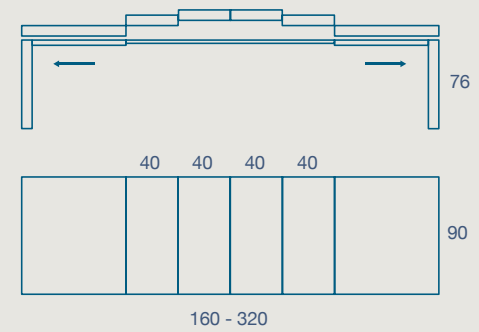

CUSTODIA PER ALLUNGHI
 EXTENSIONS CASE

120 X 80 H 76 N.2 PROLUNGHE CM 50
 120 X 80 H 76 N.2 EXTENSIONS CM 50

140 X 90 H 76 N.2 PROLUNGHE CM 50
 140 X 90 H 76 N.2 EXTENSIONS CM 50

160 X 90 H 76 N.2 PROLUNGHE CM 50
 160 X 90 H 76 N.2 EXTENSIONS CM 50

120 X 80 H 76 N.4 PROLUNGHE CM 40
 120 X 80 H 76 N.4 EXTENSIONS CM 40

140 X 90 H 76 N.4 PROLUNGHE CM 40
 140 X 90 H 76 N.4 EXTENSIONS CM 40

160 X 90 H 76 N.4 PROLUNGHE CM 40
 160 X 90 H 76 N.4 EXTENSIONS CM 40

180 X 90 H 76 N.6 PROLUNGHE CM 45 *
 180 X 90 H 76 N.6 EXTENSIONS CM 45

* 3 PROLUNGHE INTERNE E 3 ESTERNE CON CUSTODIA
 * 3 INTERNAL AND 3 EXTERNAL EXTENSIONS WITH CASE

SEDIA ALVE
 ALVE CHAIR

NB. NELLA VERSIONE ALLUNGATA IL PIANO PUÒ SUBIRE UN ABBASSAMENTO FINO A 7MM DA NON CONSIDERARE COME DIFETTO E QUINDI NON CONTESTABILE
 PLEASE NOTE: IN THE EXTENDED VERSION, THE TOP CAN BE LOWERED UP TO 7MM, NOT TO BE CONSIDERED A DEFECT AND THEREFORE NOT QUESTIONABLE

LAMINATO

FENIX

FINITURE STRUTTURA E PIANO LAMINATO
LAMINATE STRUCTURE AND TOP FINISHES

FINITURE STRUTTURA E PIANO FENIX
FENIX STRUCTURE AND TOP FINISHES

CODICE / CODE	DIMENSIONI / DIMENSIONS
08PT12L	120X80 Allungabile 220 H 75 / 120X80 Extendable 220 H 75
08PT14L	140X90 Allungabile 240 H 76 / 140X90 Extendable 240 H 76
08PT16L	160X90 Allungabile 260 H 76 / 160X90 Extendable 260 H 76
08PT13L	120X80 Allungabile 280 H 76 / 120X80 Extendable 280 H 76
08PT15L	140X90 Allungabile 300 H 76 / 140X90 Extendable 300 H 76
08PT17L	160X90 Allungabile 320 H 76 / 160X90 Extendable 320 H 76
08PT18L	180X90 Allungabile 450 H 76 / 180X90 Extendable 450 H 76