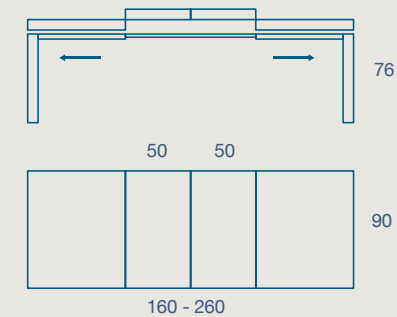

LAMINATO

FENIX

SPIRIT

TAVOLO / TABLE

TAVOLO "SPIRIT" ALLUNGABILE.
 GAMBE 8X8 LEGNO PLACCATE O TINTE A COLORE
 PIANO SP.8 LAMINATO E FENIX FOLDING,
 LAMINATO FINITURE LEGNO BORDO MASSELLO

"SPIRIT" EXTENDIBLE TABLE.
 8X8 PLATED OR COLOR DYED WOOD LEGS
 8 TH. LAMINATE ANF FENIX FOLDING TOP
 LAMINATE WOOD FINISHES SOLID WOOD EDGE

CUSTODIA PER ALLUNGHI
 EXTENSIONS CASE

120 X 80 H 76 N.2 PROLUNGHE CM 50
 120 X 80 H 76 N.2 EXTENSIONS CM 50

140 X 90 H 76 N.2 PROLUNGHE CM 50
 140 X 90 H 76 N.2 EXTENSIONS CM 50

160 X 90 H 76 N.2 PROLUNGHE CM 50
 160 X 90 H 76 N.2 EXTENSIONS CM 50

180 X 90 H 76 N.6 PROLUNGHE CM 45 *
 180 X 90 H 76 N.6 EXTENSIONS CM 45

* 3 PROLUNGHE INTERNE E 3 ESTERNE CON CUSTODIA
 * 3 INTERNAL AND 3 EXTERNAL EXTENSIONS WITH CASE

SEDIA ALVE
 ALVE CHAIR

NB. NELLA VERSIONE ALLUNGATA IL PIANO PUÒ SUBIRE UN ABBASSAMENTO FINO A 7MM DA NON CONSIDERARE COME DIFETTO E QUINDI NON CONTESTABILE
 PLEASE NOTE: IN THE EXTENDED VERSION, THE TOP CAN BE LOWERED UP TO 7MM, NOT TO BE CONSIDERED A DEFECT AND THEREFORE NOT QUESTIONABLE

LAMINATO

FENIX

FINITURE STRUTTURA E PIANO LAMINATO
LAMINATE STRUCTURE AND TOP FINISHES

FINITURE STRUTTURA E PIANO FENIX
FENIX STRUCTURE AND TOP FINISHES

CODICE / CODE	DIMENSIONI / DIMENSIONS
08PT12L	120X80 Allungabile 220 H 75 / 120X80 Extendable 220 H 75
08PT14L	140X90 Allungabile 240 H 76 / 140X90 Extendable 240 H 76
08PT16L	160X90 Allungabile 260 H 76 / 160X90 Extendable 260 H 76
08PT13L	120X80 Allungabile 280 H 76 / 120X80 Extendable 280 H 76
08PT15L	140X90 Allungabile 300 H 76 / 140X90 Extendable 300 H 76
08PT17L	160X90 Allungabile 320 H 76 / 160X90 Extendable 320 H 76
08PT18L	180X90 Allungabile 450 H 76 / 180X90 Extendable 450 H 76