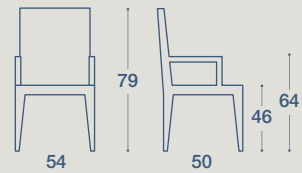

SEDIA "STRIKE"
STRUTTURA IN LEGNO, SCHIENALE IN
METALLO VERNICIATO CON BRACCIOLI

"STRIKE" CHAIR
WOODEN STRUCTURE, PAINTED METAL BACKREST
WITH ARMRESTS