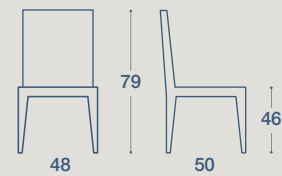

LEGNO / LACCATO

LEGNO

METALLO

STRIKE

SEDIA E SGABELLO / CHAIR AND STOOL

SEDIA "STRIKE"
STRUTTURA IN LEGNO, SCHIENALE IN
METALLO VERNICIATO SENZA BRACCIOLI

"STRIKE" CHAIR
WOODEN STRUCTURE, PAINTED METAL BACKREST
WITHOUT ARMRESTS