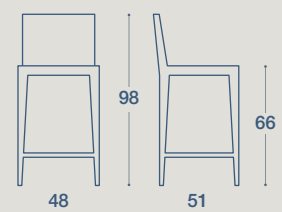

SGABELLO "STRIKE"
STRUTTURA IN LEGNO, SCHIENALE
IN METALLO VERNICIATO

"STRIKE" STOOL
WOODEN STRUCTURE, PAINTED METAL BACKREST